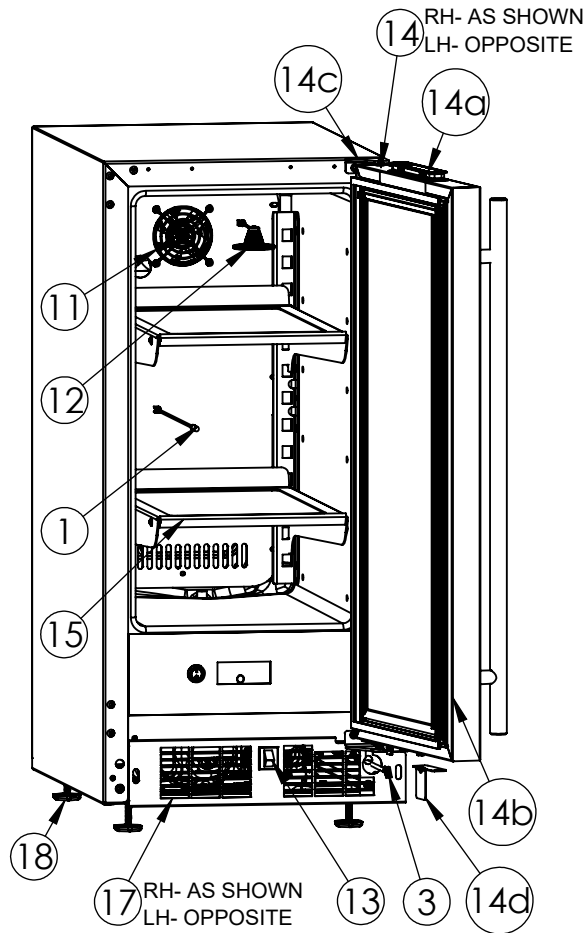

Service Parts List

marvelrefrigeration.com
800-223-3900

ML15RA1S1LB/ML15RA1S1RB		
Item	Description	Marvel P/N
1	Cabinet Thermistor	42249157
2	Defrost Thermistor	42249157
3	Comm Cable	S41013555-LS
4	Main Board	S41050480-011
5	Embraco Compressor	42249211
6	5uF Run Cap	S41013510
7	Evaporator & Heat Exchanger	42249373
8	Condenser	42249375
9	Condenser Fan Motor	42248161
10	Condenser Fan Blade	42248160
11	Evap Fan	42249149
12	White LED Light	42249105
13	Black Rocker Light Switch	42246922
14	LH Black Door RH Black Door 14a. Display: S41050442-AR 14b. Black Gasket: S31580-041 14c. Black Hinge PKG: S52413244-BL (LH) Or S52413244-BR (RH) 14d. Door Stop: 42249353 (LH) Or 42249352 (RH)	42249205 42249206
15	White Frame & Glass Shelf	42249380
16	Mechanical Switch Convert Kit Mechanical Switch Convert Kit	42249431 42249432
17	LH Black Grille RH Black Grille	S41014478-BL S41014478-BR
18	Leveling Legs(4)	42243808
19	Power Cord	S41050429