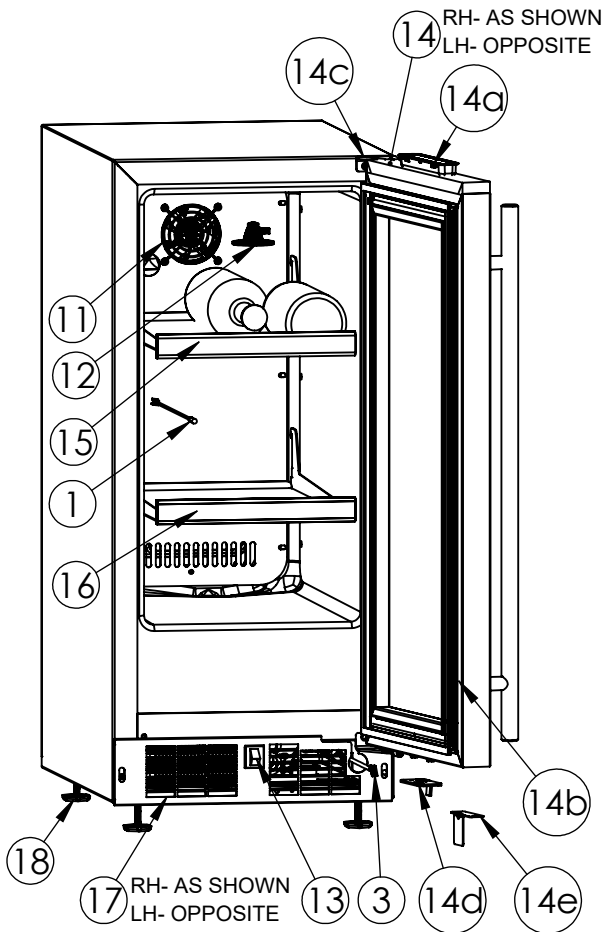

Service Parts List

marvelrefrigeration.com
800-223-3900

ML15BCG2LS2/ML15BCG2RS2		
Item	Description	Marvel P/N
1	Cabinet Thermistor	S41050420-BLK
2	Defrost Thermistor	S41050420-BLK
3	Comm Cable	S41013555-LS
4	Main Board	S41050480-012
5	Embraco Compressor	42249211
6	Run Capacitor	S41013510
7	Evaporator & Heat Exchanger	42249373
8	Condenser	42249375
9	Condenser Fan Motor	42248161
10	Condenser Fan Blade	42248160
11	Evap Fan	42249149
12	White LED Light	42249105
13	Black Rocker Light Switch	42246922
14	LH Black Glass Door RH Black Glass Door 14a. Display: S41050442-GR 14b. Black Gasket: S31580-041 14c. Black Hinge PKG: S52413244-BL (LH) Or S52413244-BR (RH) 14d. Door Stop: 42249353 (LH) Or 42249352 (RH) 14e. Striker Plate: S41014415-BLK	42249201 42249202
15	Wine/Beverage Shelf	42249529
16	Glass Shelf	42249530
17	LH Black Grille RH Black Grille	S41014478-BL S41014478-BR
18	Leveling Legs(4)	42243808
19	Power Cord	S41050429