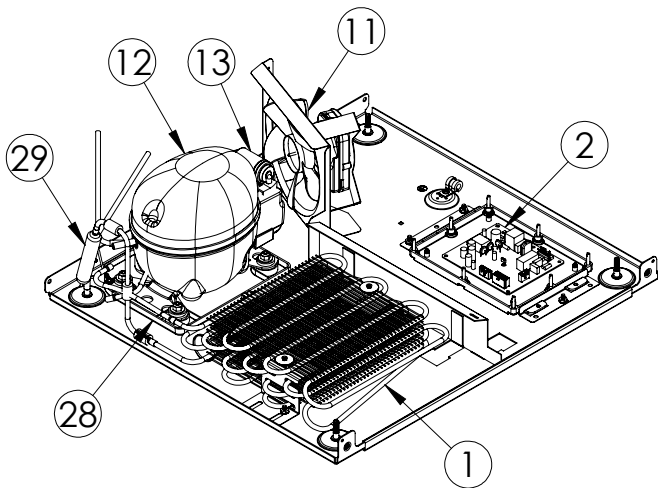

# Service Parts List

marvelrefrigeration.com  
616-754-5601

MARE224-SS51A		
ITEM	DESCRIPTION	MARVEL P/N
1	CONDENSER ASSEMBLY	<a href="#">S41015869</a>
2	MAIN CONTROL BOARD KIT	<a href="#">S42088820</a>
3	GRILLE	<a href="#">S41015806-SS</a>
4	LED LIGHT STRIP	<a href="#">S68100</a>
5	BLACK ROCKER LIGHT SWITCH	<a href="#">42246922</a>
6	EVAPORATOR ASSEMBLY	<a href="#">42249407</a>
7	THERMISTOR ASSEMBLY	<a href="#">S41015903-GRY</a>
8	UI DISPLAY KIT	<a href="#">S68166-01</a>
9	ACCESS COVER	<a href="#">S41015716</a>
10	MECHANICAL HARNESS KIT*	<a href="#">S41015773</a>
11	CONDENSER FAN ASSEMBLY	<a href="#">42249159</a>
12	COMPRESSOR	<a href="#">S41015395</a>
13	COMPRESSOR ELECTRICALS	<a href="#">S41015921</a>
14	DOOR ASSEMBLY	<a href="#">S42038993-SLL</a>
15	EVAP FAN	<a href="#">42249149</a>
16	DOOR GASKET	<a href="#">S31580-037</a>
17	DOOR STOP	<a href="#">S41015708-SS</a>
18	STRIKER PLATE	<a href="#">S41015709-BLK</a>
19	HINGE PKG	<a href="#">S52411635-CHR</a>
20	HALF GLASS SHELF	<a href="#">S42413206-WHT</a>
21	FULL FRAME GLASS SHELF	<a href="#">S42413205-002</a>
22	CRISPER GLASS SHELF	<a href="#">42249325</a>
23	CRISPER BIN W/RAILS	<a href="#">42249326</a>
24	UPPER DOOR BAR KIT	<a href="#">S41009473-AUPR</a>
25	LOWER DOOR BAR KIT	<a href="#">S41009473-ALWR</a>
26	LEG LEVELERS (4)	<a href="#">42243808</a>
27	POWER CORD	<a href="#">S41050606</a>
28	DRAIN PAN	<a href="#">S41013227</a>
29	DRIER	<a href="#">S41013226</a>
30	KEYS(2)	<a href="#">42244506</a>
31	CARTON ASSEMBLY*	<a href="#">42249633</a>

\* NOT PICTURED