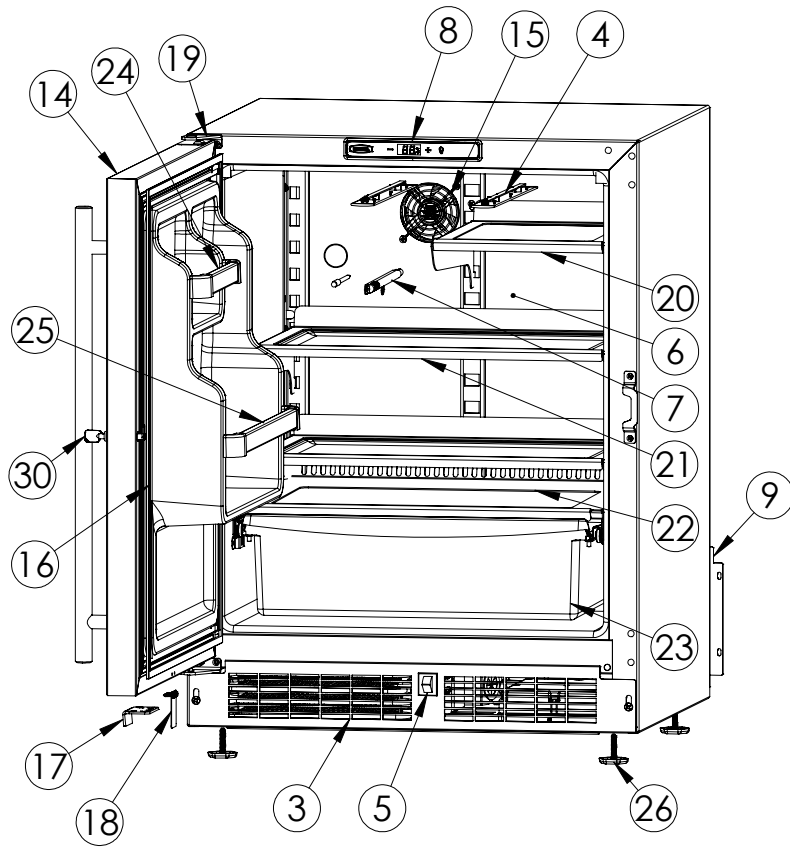

# Service Parts List

marvelrefrigeration.com  
616-754-5601

MARE224-SS51A		
ITEM	DESCRIPTION	MARVEL P/N
1	CONDENSER ASSEMBLY	<a href="#">S41015869</a>
2	MAIN CONTROL BOARD KIT	<a href="#">S42088820</a>
3	GRILLE	<a href="#">S41015806-SS</a>
4	LED LIGHT STRIP	<a href="#">S68100</a>
5	BLACK ROCKER LIGHT SWITCH	<a href="#">42246922</a>
6	EVAPORATOR ASSEMBLY	<a href="#">42249407</a>
7	THERMISTOR ASSEMBLY	<a href="#">S41015903-GRY</a>
8	UI DISPLAY KIT	<a href="#">S68166-01</a>
9	ACCESS COVER	<a href="#">S41015716</a>
10	MECHANICAL HARNESS KIT*	<a href="#">S41015773</a>
11	CONDENSER FAN ASSEMBLY	<a href="#">42249159</a>
12	COMPRESSOR	<a href="#">S41015395</a>
13	COMPRESSOR ELECTRICALS	<a href="#">S41015921</a>
14	DOOR ASSEMBLY	<a href="#">S42038993-SLL</a>
15	EVAP FAN	<a href="#">42249149</a>
16	DOOR GASKET	<a href="#">S31580-037</a>
17	DOOR STOP	<a href="#">S41015708-SS</a>
18	STRIKER PLATE	<a href="#">S41015709-BLK</a>
19	HINGE PKG	<a href="#">S52411635-CHR</a>
20	HALF GLASS SHELF	<a href="#">S42413206-WHT</a>
21	FULL FRAME GLASS SHELF	<a href="#">S42413205-002</a>
22	CRISPER GLASS SHELF	<a href="#">42249325</a>
23	CRISPER BIN W/RAILS	<a href="#">42249326</a>
24	UPPER DOOR BAR KIT	<a href="#">S41009473-AUPR</a>
25	LOWER DOOR BAR KIT	<a href="#">S41009473-ALWR</a>
26	LEG LEVELERS (4)	<a href="#">42243808</a>
27	POWER CORD	<a href="#">S41050606</a>
28	DRAIN PAN	<a href="#">S41013227</a>
29	DRIER	<a href="#">S41013226</a>
30	KEYS(2)	<a href="#">42244506</a>
31	CARTON ASSEMBLY*	<a href="#">42249633</a>

\* NOT PICTURED