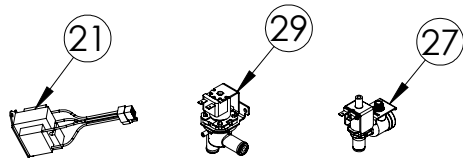

# Service Parts List

marvelrefrigeration.com  
616-754-5601

MACL215-SS01B		
ITEM	DESCRIPTION	MARVEL P/N
1	CONDENSER ASSEMBLY	<a href="#">S41013912</a>
2	MAIN CONTROL BOARD KIT	90-54002-54
3	GRILLE	<a href="#">S41015692-BLK</a>
4	LED STRIP WHITE	<a href="#">S68100</a>
5	BLACK ROCKER LIGHT SWITCH	<a href="#">42246922</a>
6	THERMISTOR ASSEMBLY	<a href="#">S68092</a>
7	UI DISPLAY KIT-MARVEL	<a href="#">S68167-01</a>
8	CONDENSER FAN MOTOR	42248161
9	CONDENSER FAN BLADE	<a href="#">42248160</a>
10	CONDENSER SENSOR	90-54013-00
11	COMPRESSOR ASSEMBLY	90-54006-00
12	INVERTER-COMPRESSOR	90-54063-00
13	HOT GAS VALVE	<a href="#">42249497</a>
14	EVAPORATOR ASSEMBLY	<a href="#">42249569</a>
15	DOOR ASSEMBLY	90-54050-00
16	DOOR STOP	<a href="#">S41015708-SS</a>
17	DOOR GASKET	<a href="#">S31580-071</a>
18	STRIKER PLATE	<a href="#">S41015709-BLK</a>
19	HINGE KIT	90-54007-00
20	GRID CUTTER	<a href="#">42249542</a>
21	GRID CUTTER TRANSFORMER	<a href="#">S41050610</a>
22	LEG LEVELERS (4)	<a href="#">42243808</a>
23	ICE DEFLECTOR	90-54113-00
24	ICE DEFLECTOR SERVICE KIT *	90-54000-00
25	POWER CORD *	<a href="#">S41050606</a>
26	ICE MACHINE ACCESS DOOR	90-54004-00
27	WATER SUPPLY VALVE	<a href="#">S41014084</a>
28	CIRCULATION PUMP	<a href="#">42242980</a>
29	DRAIN VALVE	<a href="#">42249456</a>
30	CORRUGATED HOSE	<a href="#">42249531</a>
31	DRAIN PUMP CONVERSION KIT	<a href="#">42249508</a>
32	DRAIN PUMP REPLACEMENT KIT	<a href="#">42249509</a>
33	CLEAR ICE MACHINE CLEANER *	<a href="#">S41013789</a>

\* NOT PICTURED