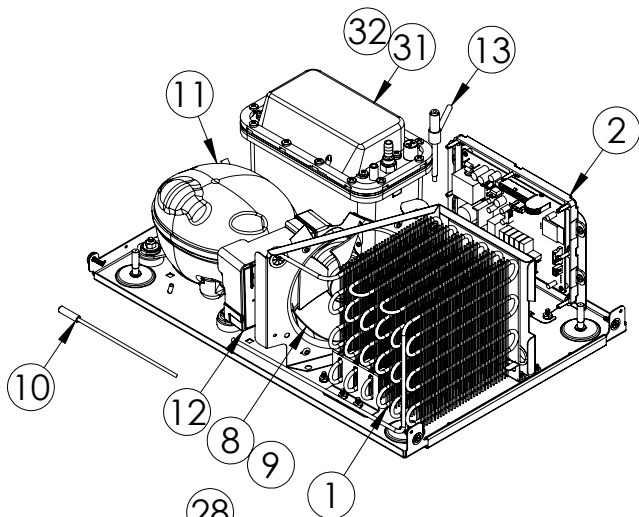

# Service Parts List

marvelrefrigeration.com  
616-754-5601

MACL215-SS01B		
ITEM	DESCRIPTION	MARVEL P/N
1	CONDENSER ASSEMBLY	<a href="#">S41013912</a>
2	MAIN CONTROL BOARD KIT	90-54002-54
3	GRILLE	<a href="#">S41015692-BLK</a>
4	LED STRIP WHITE	<a href="#">S68100</a>
5	BLACK ROCKER LIGHT SWITCH	<a href="#">42246922</a>
6	THERMISTOR ASSEMBLY	<a href="#">S68092</a>
7	UI DISPLAY KIT-MARVEL	<a href="#">S68167-01</a>
8	CONDENSER FAN MOTOR	42248161
9	CONDENSER FAN BLADE	<a href="#">42248160</a>
10	CONDENSER SENSOR	90-54013-00
11	COMPRESSOR ASSEMBLY	90-54006-00
12	INVERTER-COMPRESSOR	90-54063-00
13	HOT GAS VALVE	<a href="#">42249497</a>
14	EVAPORATOR ASSEMBLY	<a href="#">42249569</a>
15	DOOR ASSEMBLY	90-54050-00
16	DOOR STOP	<a href="#">S41015708-SS</a>
17	DOOR GASKET	<a href="#">S31580-071</a>
18	STRIKER PLATE	<a href="#">S41015709-BLK</a>
19	HINGE KIT	90-54007-00
20	GRID CUTTER	<a href="#">42249542</a>
21	GRID CUTTER TRANSFORMER	<a href="#">S41050610</a>
22	LEG LEVELERS (4)	<a href="#">42243808</a>
23	ICE DEFLECTOR	90-54113-00
24	ICE DEFLECTOR SERVICE KIT *	90-54000-00
25	POWER CORD *	<a href="#">S41050606</a>
26	ICE MACHINE ACCESS DOOR	90-54004-00
27	WATER SUPPLY VALVE	<a href="#">S41014084</a>
28	CIRCULATION PUMP	<a href="#">42242980</a>
29	DRAIN VALVE	<a href="#">42249456</a>
30	CORRUGATED HOSE	<a href="#">42249531</a>
31	DRAIN PUMP CONVERSION KIT	<a href="#">42249508</a>
32	DRAIN PUMP REPLACEMENT KIT	<a href="#">42249509</a>
33	CLEAR ICE MACHINE CLEANER *	<a href="#">S41013789</a>

\* NOT PICTURED