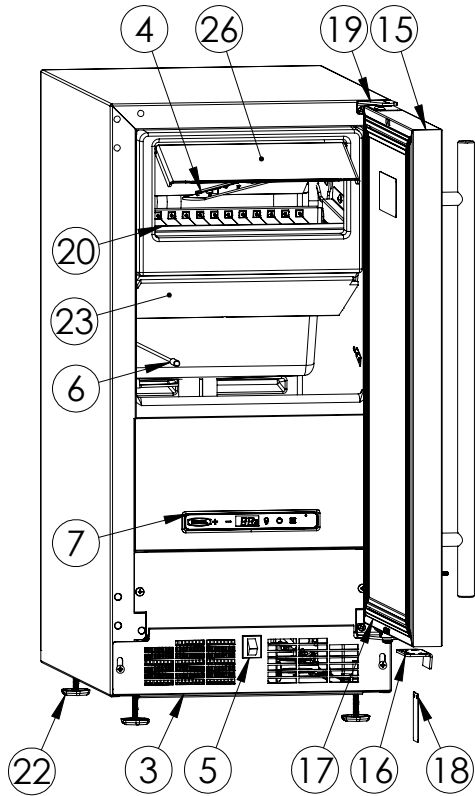

# Service Parts List

marvelrefrigeration.com  
616-754-5601

MACL215-SS01B		
ITEM	DESCRIPTION	MARVEL P/N
1	CONDENSER ASSEMBLY	<a href="#">S41013912</a>
2	MAIN CONTROL BOARD KIT	90-54002-54
3	GRILLE	<a href="#">S41015692-BLK</a>
4	LED STRIP WHITE	<a href="#">S68100</a>
5	BLACK ROCKER LIGHT SWITCH	<a href="#">42246922</a>
6	THERMISTOR ASSEMBLY	<a href="#">S68092</a>
7	UI DISPLAY KIT-MARVEL	<a href="#">S68167-01</a>
8	CONDENSER FAN MOTOR	42248161
9	CONDENSER FAN BLADE	<a href="#">42248160</a>
10	CONDENSER SENSOR	90-54013-00
11	COMPRESSOR ASSEMBLY	90-54006-00
12	INVERTER-COMPRESSOR	90-54063-00
13	HOT GAS VALVE	<a href="#">42249497</a>
14	EVAPORATOR ASSEMBLY	<a href="#">42249569</a>
15	DOOR ASSEMBLY	90-54050-00
16	DOOR STOP	<a href="#">S41015708-SS</a>
17	DOOR GASKET	<a href="#">S31580-071</a>
18	STRIKER PLATE	<a href="#">S41015709-BLK</a>
19	HINGE KIT	90-54007-00
20	GRID CUTTER	<a href="#">42249542</a>
21	GRID CUTTER TRANSFORMER	<a href="#">S41050610</a>
22	LEG LEVELERS (4)	<a href="#">42243808</a>
23	ICE DEFLECTOR	90-54113-00
24	ICE DEFLECTOR SERVICE KIT *	90-54000-00
25	POWER CORD *	<a href="#">S41050606</a>
26	ICE MACHINE ACCESS DOOR	90-54004-00
27	WATER SUPPLY VALVE	<a href="#">S41014084</a>
28	CIRCULATION PUMP	<a href="#">42242980</a>
29	DRAIN VALVE	<a href="#">42249456</a>
30	CORRUGATED HOSE	<a href="#">42249531</a>
31	DRAIN PUMP CONVERSION KIT	<a href="#">42249508</a>
32	DRAIN PUMP REPLACEMENT KIT	<a href="#">42249509</a>
33	CLEAR ICE MACHINE CLEANER *	<a href="#">S41013789</a>

\* NOT PICTURED