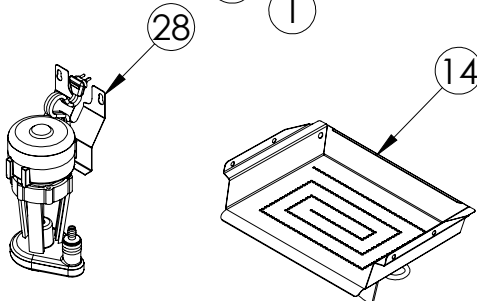

# Service Parts List

marvelrefrigeration.com  
616-754-5601

MACL215-SS01B		
ITEM	DESCRIPTION	MARVEL P/N
1	CONDENSER ASSEMBLY	<a href="#">S41013912</a>
2	MAIN CONTROL BOARD KIT	90-54002-54
3	GRILLE	<a href="#">S41015692-BLK</a>
4	LED STRIP WHITE	<a href="#">S68100</a>
5	BLACK ROCKER LIGHT SWITCH	<a href="#">42246922</a>
6	THERMISTOR ASSEMBLY	<a href="#">S68092</a>
7	UI DISPLAY KIT-MARVEL	<a href="#">S68167-01</a>
8	CONDENSER FAN MOTOR	42248161
9	CONDENSER FAN BLADE	<a href="#">42248160</a>
10	CONDENSER SENSOR	90-54013-00
11	COMPRESSOR ASSEMBLY	90-54006-00
12	INVERTER-COMPRESSOR	90-54063-00
13	HOT GAS VALVE	<a href="#">42249497</a>
14	EVAPORATOR ASSEMBLY	<a href="#">42249569</a>
15	DOOR ASSEMBLY	90-54050-00
16	DOOR STOP	<a href="#">S41015708-SS</a>
17	DOOR GASKET	<a href="#">S31580-071</a>
18	STRIKER PLATE	<a href="#">S41015709-BLK</a>
19	HINGE KIT	90-54007-00
20	GRID CUTTER	<a href="#">42249542</a>
21	GRID CUTTER TRANSFORMER	<a href="#">S41050610</a>
22	LEG LEVELERS (4)	<a href="#">42243808</a>
23	ICE DEFLECTOR	90-54113-00
24	ICE DEFLECTOR SERVICE KIT *	90-54000-00
25	POWER CORD *	<a href="#">S41050606</a>
26	ICE MACHINE ACCESS DOOR	90-54004-00
27	WATER SUPPLY VALVE	<a href="#">S41014084</a>
28	CIRCULATION PUMP	<a href="#">42242980</a>
29	DRAIN VALVE	<a href="#">42249456</a>
30	CORRUGATED HOSE	<a href="#">42249531</a>
31	DRAIN PUMP CONVERSION KIT	<a href="#">42249508</a>
32	DRAIN PUMP REPLACEMENT KIT	<a href="#">42249509</a>
33	CLEAR ICE MACHINE CLEANER *	<a href="#">S41013789</a>