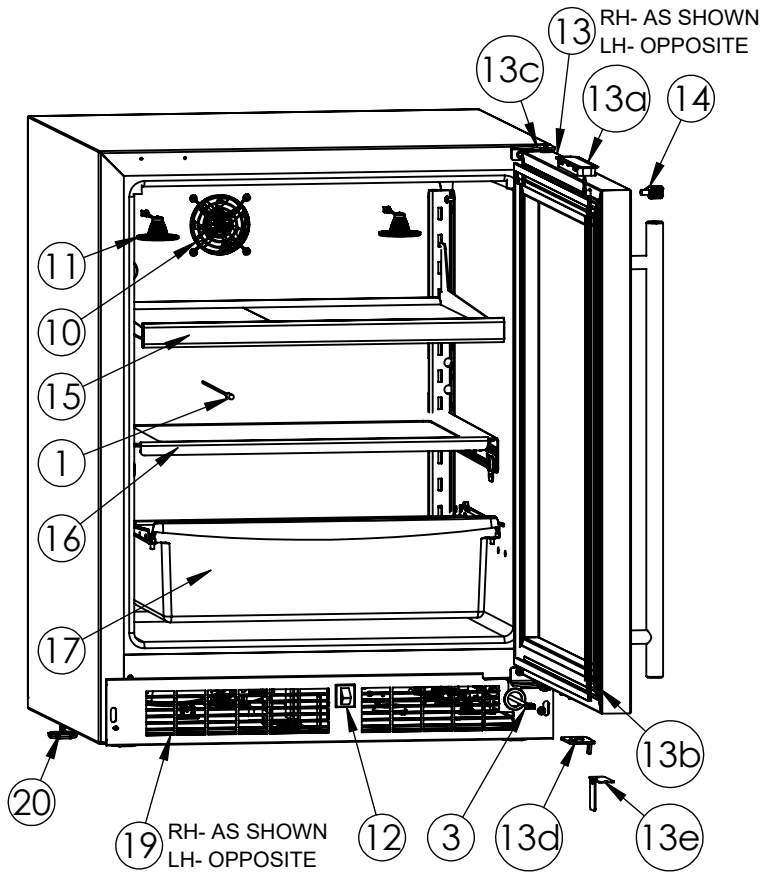

# Service Parts List

marvelrefrigeration.com  
800-223-3900

MA24BR1G3LS / MA24BR1G3RS		
Item	Description	Marvel P/N
1	Cabinet Thermistor	<a href="#">S41050420-BLK</a>
2	Defrost Thermistor	<a href="#">42249157</a>
3	Comm Cable	<a href="#">S41013555-LS</a>
4	Main Board	<a href="#">S41050480-014</a>
5	Embraco Compressor	<a href="#">42249211</a>
6	Run Capacitor	<a href="#">S41013510</a>
7	Evaporator & Heat Exchanger	<a href="#">42249407</a>
8	Condenser	<a href="#">42249374</a>
9	Condenser Fan Motor, Blade & Shroud	<a href="#">42249159</a>
10	Evap Fan	<a href="#">42249149</a>
11	White LED Light	<a href="#">42249105</a>
12	Black Rocker Light Switch	<a href="#">42246922</a>
13	LH SS Glass Door RH SS Glass Door 13a. Display: <a href="#">S41050442-GR</a> 13b. Black Gasket: <a href="#">S31580-036</a> 13c. Chrome Hinge PKG: <a href="#">42249127</a> (LH) Or <a href="#">42249128</a> (RH) 13d. Door Stop: <a href="#">42249353</a> (LH) Or <a href="#">42249352</a> (RH) 13e. Striker Plate: <a href="#">S41014415-BLK</a>	<a href="#">42249203</a> <a href="#">42249204</a>
14	Set Of (2) Keys	<a href="#">42244506</a>
15	60/40 Split Convertible Shelf	<a href="#">S42138140-BLK</a>
16	Utility Bin Shelf	<a href="#">S42413165-BLK</a>
17	Utility Bin	<a href="#">S42413102-BLK</a>
18	Mechanical Switch Convert Kit Mechanical Switch Convert Kit	<a href="#">42249427</a> <a href="#">42249428</a>
19	LH Black Grille RH Black Grille	<a href="#">S41014476-BL</a> <a href="#">S41014476-BR</a>
20	Leveling Legs(4)	<a href="#">42243808</a>
21	Power Cord	<a href="#">S41050429</a>