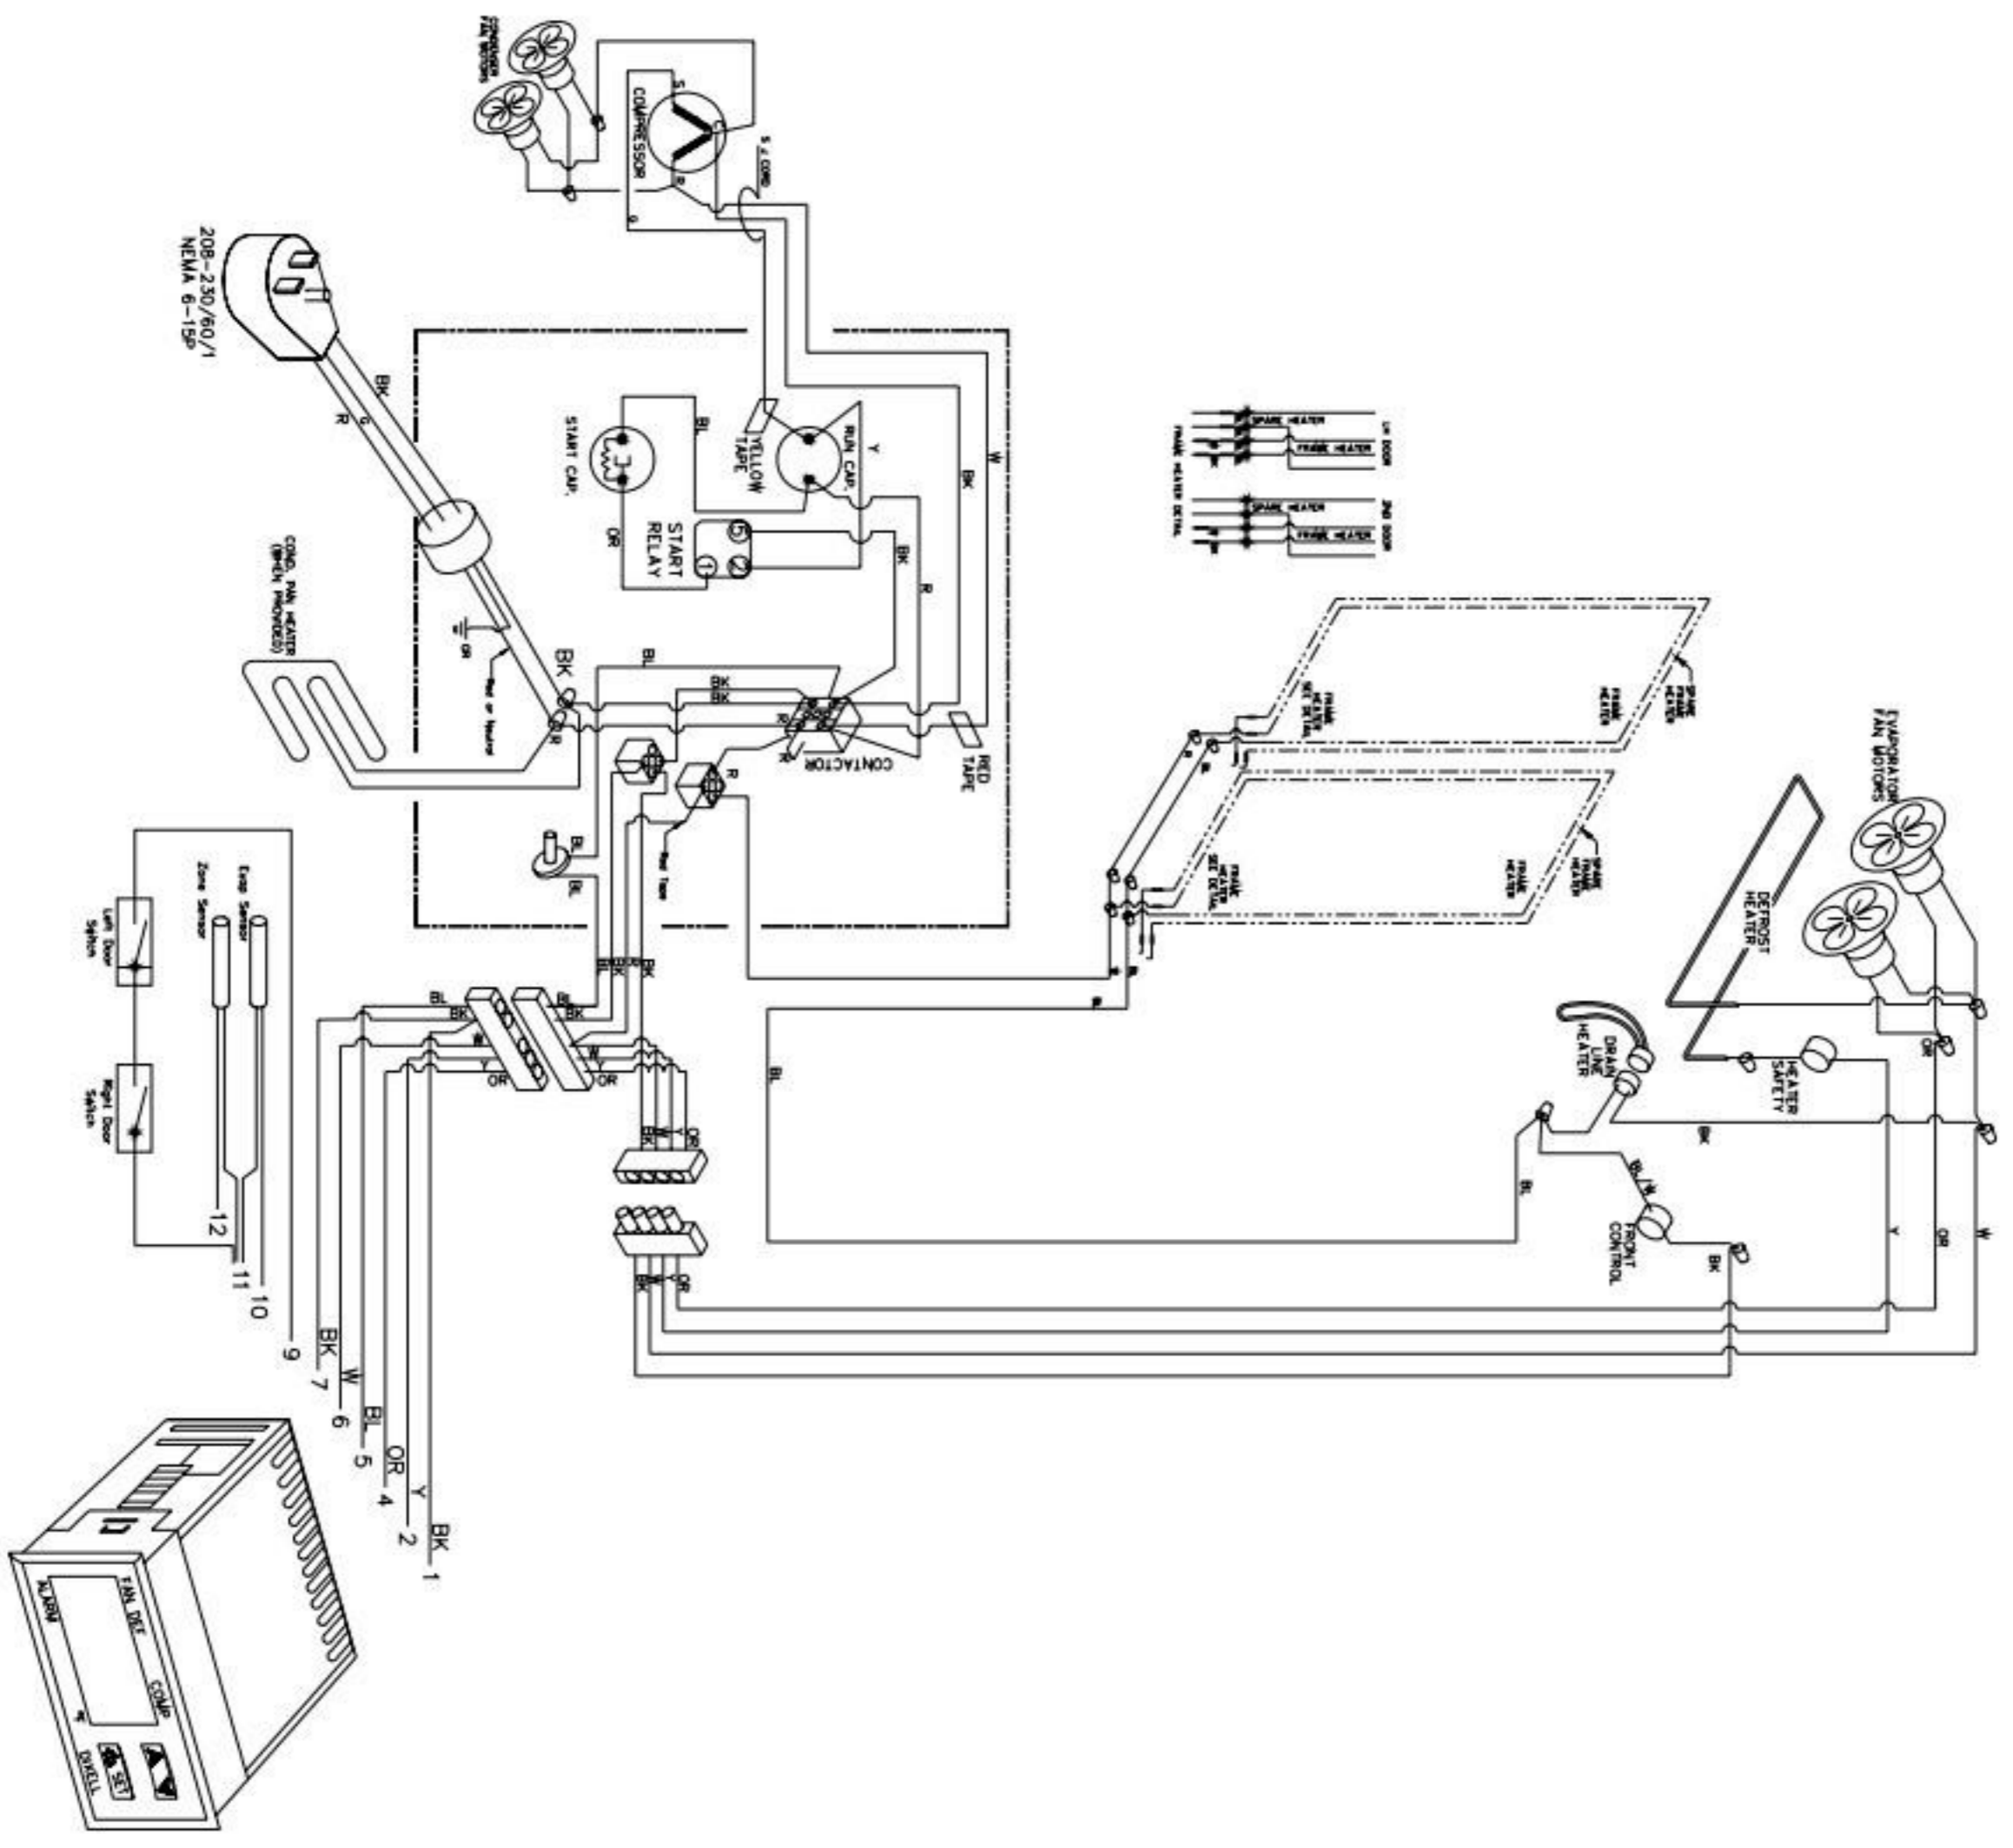

BHC-48E\_DIXELL  
WHITE\_SOLID DOORS

230V Dixell\_ (19-13963)

BHC-48R\_DIXELL  
WHITE\_SOLID DOORS

230V Dixell\_ (19-13963)