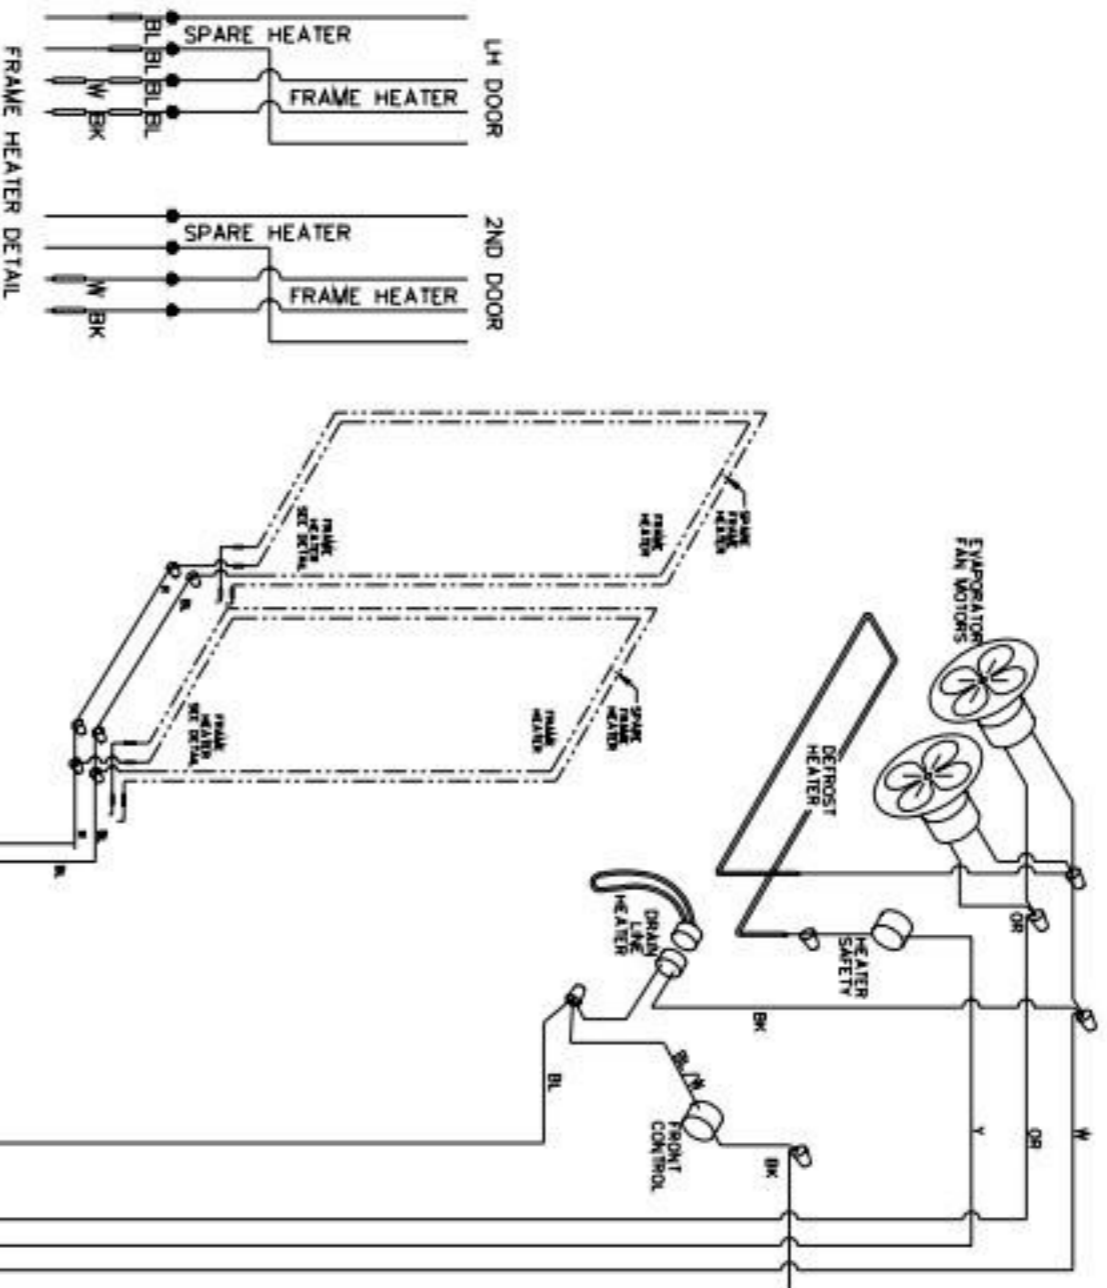

BHC-48E\_DIXELL  
WHITE\_SOLID DOORS

230V Dixell\_ (19-13963)

BHC-48R\_DIXELL  
WHITE\_SOLID DOORS

230V Dixell\_ (19-13963)