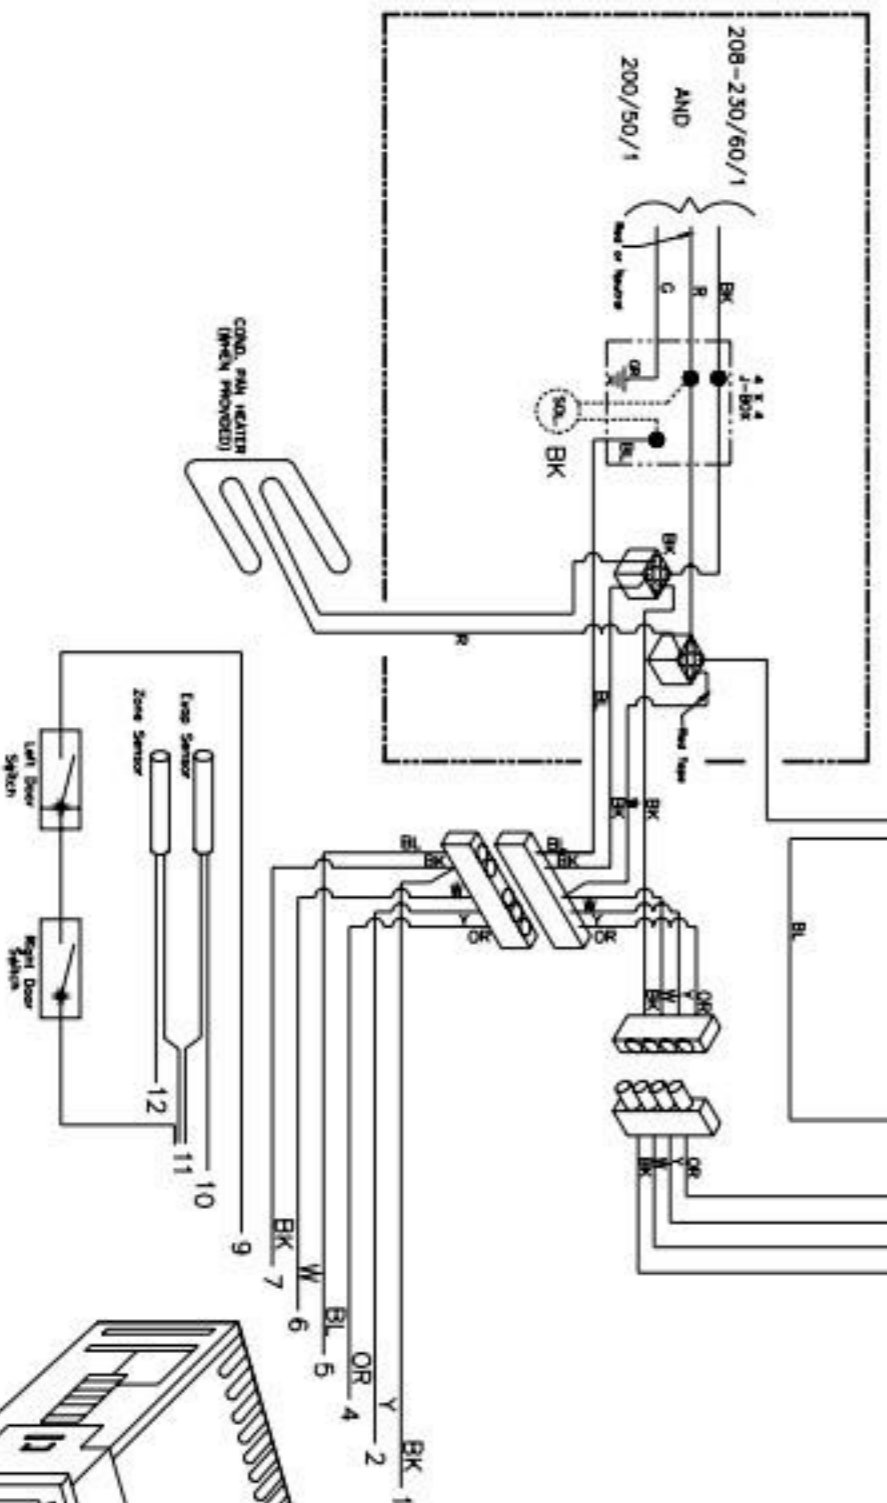

BHC-48E\_DIXELL  
WHITE\_SOLID DOORS

230V Dixell\_ (19-13963)

BHC-48R\_DIXELL  
WHITE\_SOLID DOORS

230V Dixell\_ (19-13963)