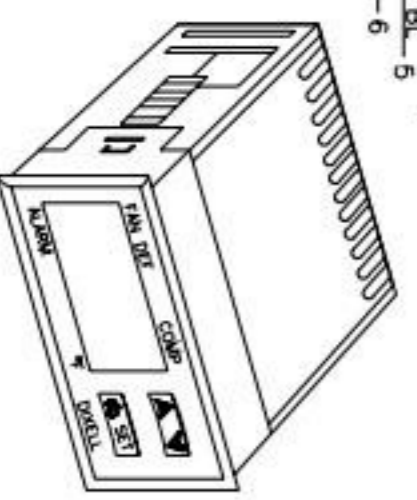

BHC-48E\_DIXELL  
WHITE\_SOLID DOORS

230V Dixell\_ (19-13963)

BHC-48R\_DIXELL  
WHITE\_SOLID DOORS

230V Dixell\_ (19-13963)