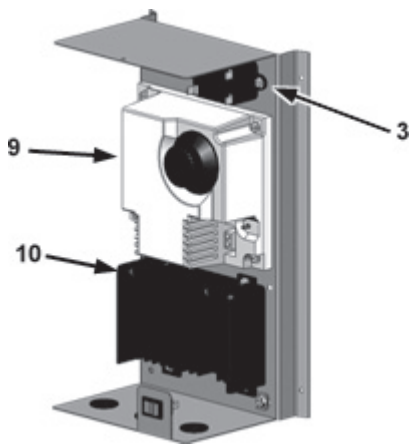

3-BURNER ASSEMBLY
 (for Input of 250 KBtu/H or higher)

CONTROL PANEL

BLOWER ASSEMBLY

Item	Parts Description	CLN120080 - 199100	CLN250100(A), 275100(A)	CLN310085(A) - 400085(A)
1	Gas Valve	9008884005	9008885005	9008885005
2	Blower	9008886005	9008887005	9008887005
3	Power Relay - Blower	9008888005	9008888005	9008888005
4	Gasket - Burner	9008889015	9008983005	9008983005
5	Gasket - Skirt Ring	9008890015	9008890015	9008890015
6	Insulation Board	9008891005	9008984005	9008984005
7	Ignition Pilot Assembly	9008892005	9008892005	9008892005
8	Burner	9008893005	9008986005	9008986005
9	Thermostat, Digital	9004570205	9004570205	9004570205
10	Ignition Control	9009033005	9009033005	9009033005
11	Lower Temperature Probe	9006160215	9006160215	9006160215
12	Drain Valve	9003907015	9003907015	9003907015
13	The Eliminator	9006051205	9006051205	9006051205
14	Gasket, Cleanout	9004099215	9004099215	9004099215
15	Valve, T&P	9005899205	9005924205	9005924205
16	Anode	9000029005	9000029005	9000029005
17	Collar, Pipe Nipple	9005783205	9005783205	9005783205
18	Probe/ECO, Upper	9008835015	9008835015	9008835015
19	Switch, Blower Prover	9008471015	9008471015	9008471015
20	Switch, Gas Supply	-----	-----	9003184005