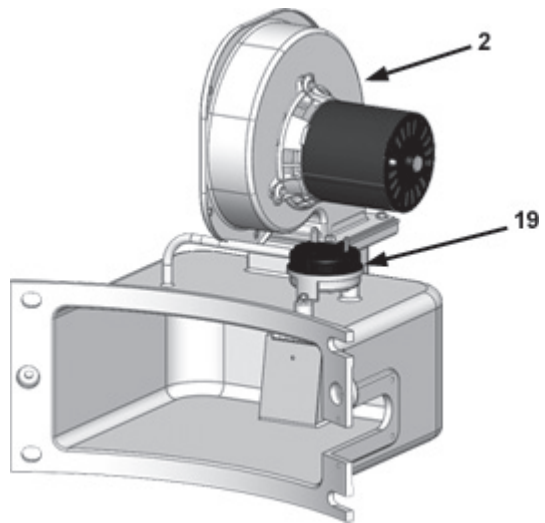

3-BURNER ASSEMBLY
 (for Input of 250 KBtu/H or higher)

CONTROL PANEL

BLOWER ASSEMBLY

Item	Parts Description	CLN120080 - 199100	CLN250100(A), 275100(A)	CLN310085(A) - 400085(A)
1	Gas Valve	9008884005	9008885005	9008885005
2	Blower	9008886005	9008887005	9008887005
3	Power Relay - Blower	9008888005	9008888005	9008888005
4	Gasket - Burner	9008889015	9008983005	9008983005
5	Gasket - Skirt Ring	9008890015	9008890015	9008890015
6	Insulation Board	9008891005	9008984005	9008984005
7	Ignition Pilot Assembly	9008892005	9008892005	9008892005
8	Burner	9008893005	9008986005	9008986005
9	Thermostat, Digital	9004570205	9004570205	9004570205
10	Ignition Control	9009033005	9009033005	9009033005
11	Lower Temperature Probe	9006160215	9006160215	9006160215
12	Drain Valve	9003907015	9003907015	9003907015
13	The Eliminator	9006051205	9006051205	9006051205
14	Gasket, Cleanout	9004099215	9004099215	9004099215
15	Valve, T&P	9005899205	9005924205	9005924205
16	Anode	9000029005	9000029005	9000029005
17	Collar, Pipe Nipple	9005783205	9005783205	9005783205
18	Probe/ECO, Upper	9008835015	9008835015	9008835015
19	Switch, Blower Prover	9008471015	9008471015	9008471015
20	Switch, Gas Supply	-----	-----	9003184005