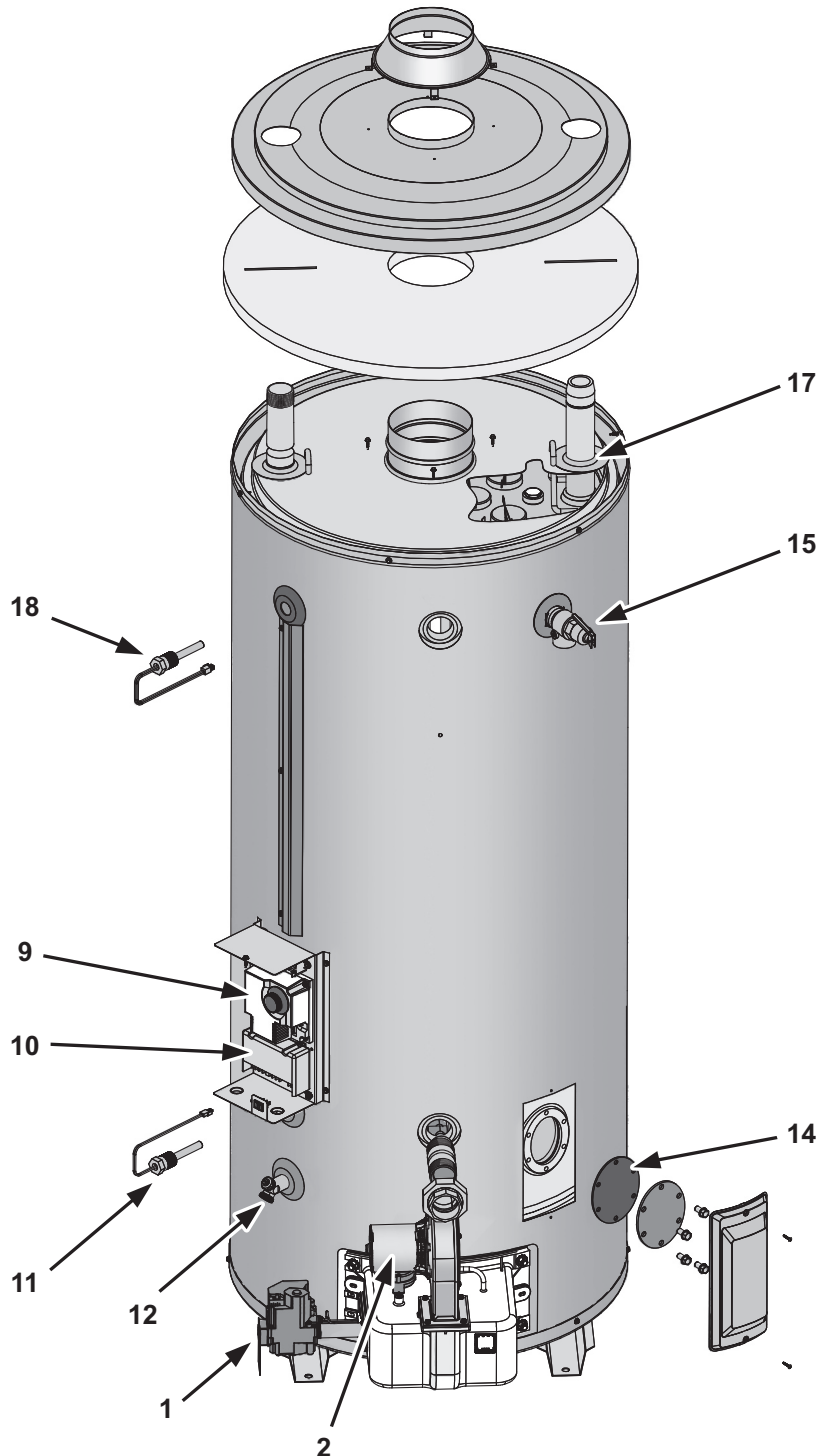

MODELS:
CLN120080, 154080,
180080, 199080, 199100,
250100(A), 275100(A), 310085(A),
366085(A), 400085(A)
Ultra Low NOx
Series:
200

Lochinvar Parts Fulfillment • 1-615-889-8900 • www.lochinvar.com

2-BURNER ASSEMBLY
 (for Input of 199 KBtu/H or less)

3-BURNER ASSEMBLY
 (for Input of 250 KBtu/H or higher)

CONTROL PANEL

BLOWER ASSEMBLY

Item	Parts Description	CLN120080 - 199100	CLN250100(A), 275100(A)	CLN310085(A) - 400085(A)
1	Gas Valve	9008884005	9008885005	9008885005
2	Blower	9008886005	9008887005	9008887005
3	Power Relay - Blower	9008888005	9008888005	9008888005
4	Gasket - Burner	9008889015	9008983005	9008983005
5	Gasket - Skirt Ring	9008890015	9008890015	9008890015
6	Insulation Board	9008891005	9008984005	9008984005
7	Ignition Pilot Assembly	9008892005	9008892005	9008892005
8	Burner	9008893005	9008986005	9008986005
9	Thermostat, Digital	9004570205	9004570205	9004570205
10	Ignition Control	9009033005	9009033005	9009033005
11	Lower Temperature Probe	9006160215	9006160215	9006160215
12	Drain Valve	9003907015	9003907015	9003907015
13	The Eliminator	9006051205	9006051205	9006051205
14	Gasket, Cleanout	9004099215	9004099215	9004099215
15	Valve, T&P	9005899205	9005924205	9005924205
16	Anode	9000029005	9000029005	9000029005
17	Collar, Pipe Nipple	9005783205	9005783205	9005783205
18	Probe/ECO, Upper	9008835015	9008835015	9008835015
19	Switch, Blower Prover	9008471015	9008471015	9008471015
20	Switch, Gas Supply	-----	-----	9003184005