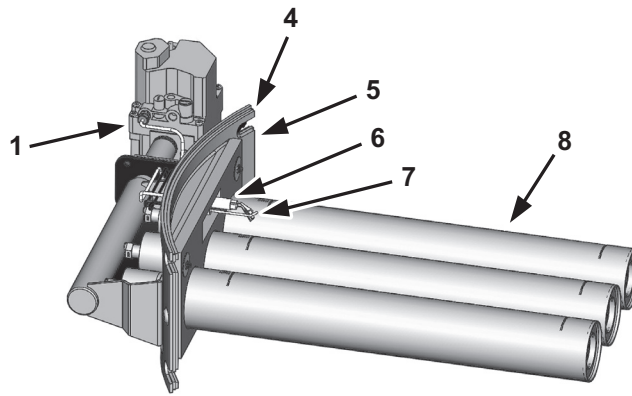

3-BURNER ASSEMBLY
 (for Input of 250 KBtu/H or higher)

CONTROL PANEL

BLOWER ASSEMBLY

Item	Parts Description	CLN120080 - 199100	CLN250100(A), 275100(A)	CLN310085(A) - 400085(A)
1	Gas Valve	9008884005	9008885005	9008885005
2	Blower	9008886005	9008887005	9008887005
3	Power Relay - Blower	9008888005	9008888005	9008888005
4	Gasket - Burner	9008889015	9008983005	9008983005
5	Gasket - Skirt Ring	9008890015	9008890015	9008890015
6	Insulation Board	9008891005	9008984005	9008984005
7	Ignition Pilot Assembly	9008892005	9008892005	9008892005
8	Burner	9008893005	9008986005	9008986005
9	Thermostat, Digital	9004570205	9004570205	9004570205
10	Ignition Control	9009033005	9009033005	9009033005
11	Lower Temperature Probe	9006160215	9006160215	9006160215
12	Drain Valve	9003907015	9003907015	9003907015
13	The Eliminator	9006051205	9006051205	9006051205
14	Gasket, Cleanout	9004099215	9004099215	9004099215
15	Valve, T&P	9005899205	9005924205	9005924205
16	Anode	9000029005	9000029005	9000029005
17	Collar, Pipe Nipple	9005783205	9005783205	9005783205
18	Probe/ECO, Upper	9008835015	9008835015	9008835015
19	Switch, Blower Prover	9008471015	9008471015	9008471015
20	Switch, Gas Supply	-----	-----	9003184005