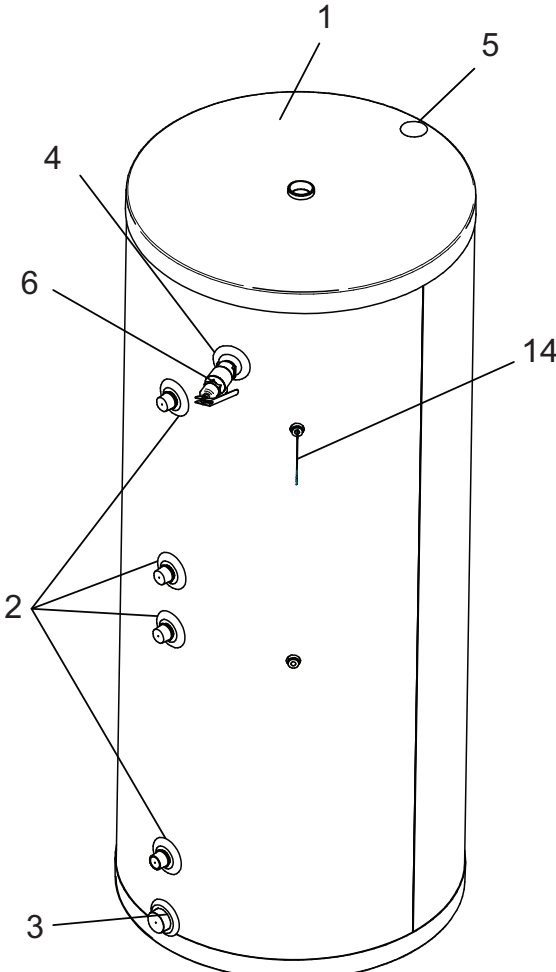

**PARTS AND SERVICE DEPARTMENT**  
Nashville, Tennessee  
877-554-5544 • Fax: 615-882-2918  
www.Lochinvar.com

**Replacement Parts List**

**Indirect  
Tanks  
SDT-SET-SIT-SIT DW**

**STAINLESS STEEL INDIRECT TANK (SIT\_SIT DW)**

# SOLAR DUAL COIL (SDT)

# SOLAR ELECTRIC COIL (SET)

ITEM	PART NUMBERS	DESCRIPTION	MODEL NUMBER
1	100155955	JACKET TOP	SET065, 080
1	100155956	JACKET TOP	SET119
1	100155943	JACKET TOP	SDT065, 080 / SIT065, 080, 065DW, 080DW
1	100155948	JACKET TOP	SDT119 / SIT119, 119DW
1	100155938	JACKET TOP	SIT030, 040
1	100155959	JACKET TOP	SIT050, 040DW, 050DW
2	100269467	CAP, HOLE 3.25 OD X 1.62 ID	SITDW
2	100162569	CAP, HOLE 3.25 OD X 1.29 ID	ALL
3	100162570	CAP, HOLE 3.25 OD X 1.89 ID	ALL
4	100162571	CAP, HOLE 3.25 OD X 1.16 ID	ALL
5	100162597	DOME PLUG, 2" DIAMETER	ALL
6	100167347	T & P RELIEF VALVE	SIT030, 040, 050, 040DW, 050DW
6	100167353	T & P RELIEF VALVE	ALL SET & SDT / SIT065, 080, 119, SIT065DW, 080DW, 119DW
7	100170450	THERMOSTAT	ALL SET
8	100170453	THERMOSTAT BRACKET	ALL SET
9	100288302	ELEMENT	ALL SET
10	100208084	ELEMENT GASKET	ALL SET
11	100156583	JUNCTION COVER, LEFT	ALL SET
12	100156584	JUNCTION COVER, RIGHT	ALL SET
13	100162573	CAP, ELEMENT	ALL SET
14	100208545	THERMOSTAT SENSOR	ALL SDT & SIT