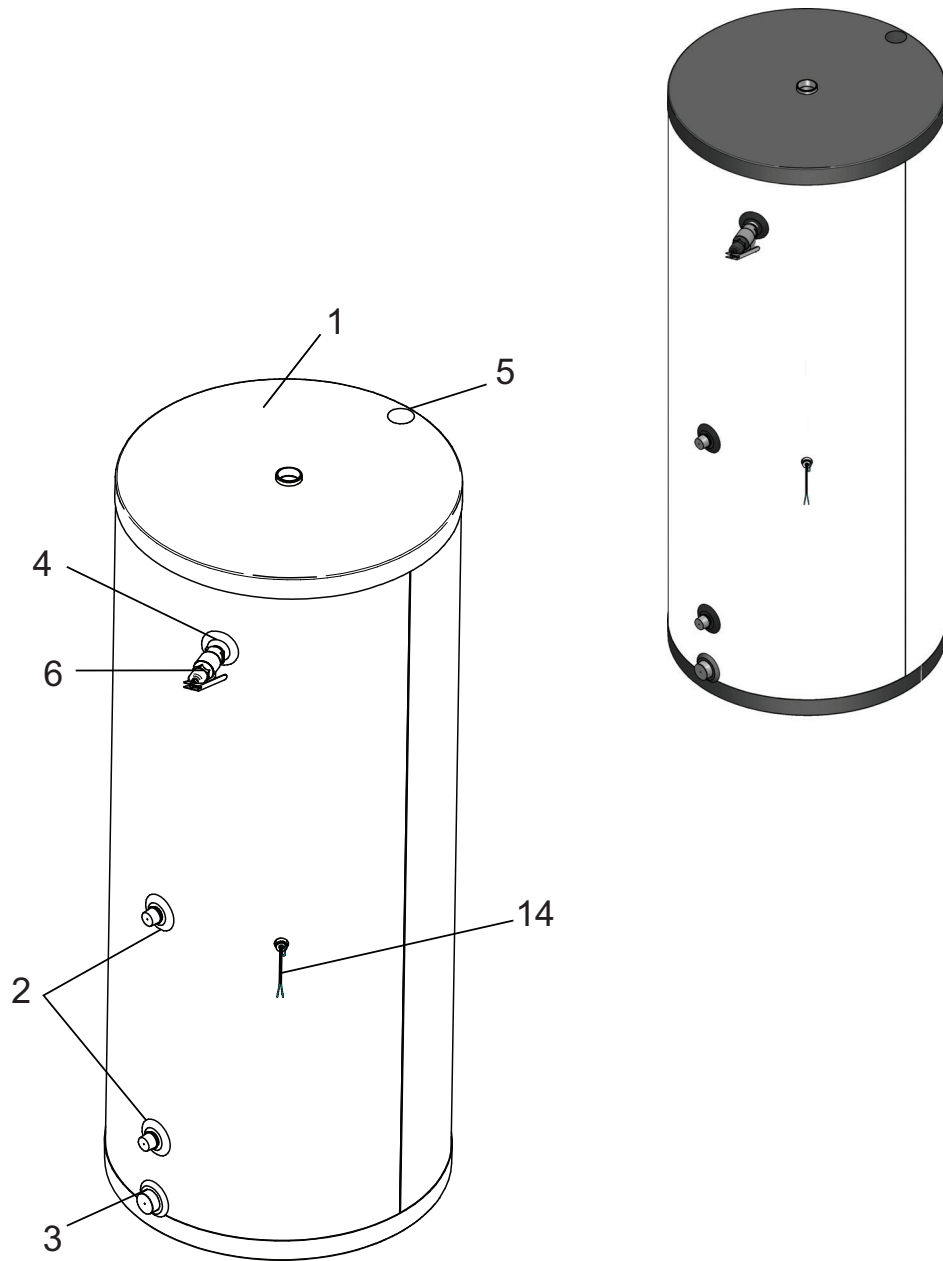

**PARTS AND SERVICE DEPARTMENT**  
Nashville, Tennessee  
877-554-5544 • Fax: 615-882-2918  
www.Lochinvar.com

**Replacement Parts List**

**Indirect  
Tanks  
SDT-SET-SIT-SIT DW**

**STAINLESS STEEL INDIRECT TANK (SIT\_SIT DW)**

# SOLAR DUAL COIL (SDT)

# SOLAR ELECTRIC COIL (SET)

ITEM	PART NUMBERS	DESCRIPTION	MODEL NUMBER
1	100155955	JACKET TOP	SET065, 080
1	100155956	JACKET TOP	SET119
1	100155943	JACKET TOP	SDT065, 080 / SIT065, 080, 065DW, 080DW
1	100155948	JACKET TOP	SDT119 / SIT119, 119DW
1	100155938	JACKET TOP	SIT030, 040
1	100155959	JACKET TOP	SIT050, 040DW, 050DW
2	100269467	CAP, HOLE 3.25 OD X 1.62 ID	SITDW
2	100162569	CAP, HOLE 3.25 OD X 1.29 ID	ALL
3	100162570	CAP, HOLE 3.25 OD X 1.89 ID	ALL
4	100162571	CAP, HOLE 3.25 OD X 1.16 ID	ALL
5	100162597	DOME PLUG, 2" DIAMETER	ALL
6	100167347	T & P RELIEF VALVE	SIT030, 040, 050, 040DW, 050DW
6	100167353	T & P RELIEF VALVE	ALL SET & SDT / SIT065, 080, 119, SIT065DW, 080DW, 119DW
7	100170450	THERMOSTAT	ALL SET
8	100170453	THERMOSTAT BRACKET	ALL SET
9	100288302	ELEMENT	ALL SET
10	100208084	ELEMENT GASKET	ALL SET
11	100156583	JUNCTION COVER, LEFT	ALL SET
12	100156584	JUNCTION COVER, RIGHT	ALL SET
13	100162573	CAP, ELEMENT	ALL SET
14	100208545	THERMOSTAT SENSOR	ALL SDT & SIT