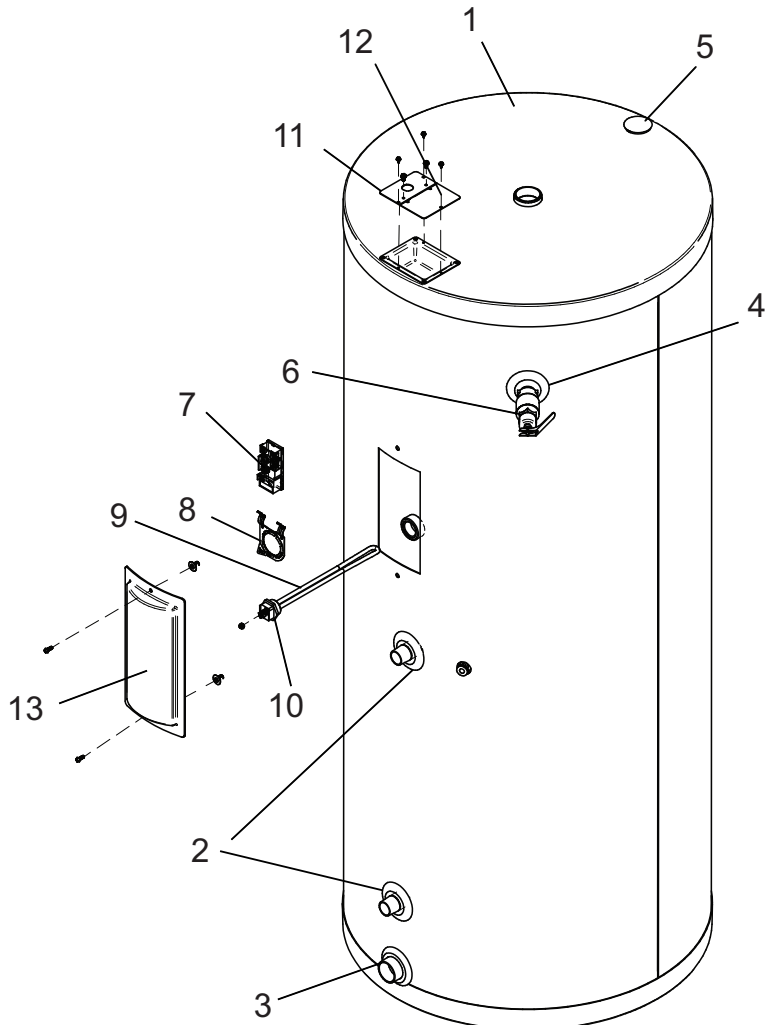

# SOLAR DUAL COIL (SDT)

# SOLAR ELECTRIC COIL (SET)

ITEM	PART NUMBERS	DESCRIPTION	MODEL NUMBER
1	100155955	JACKET TOP	SET065, 080
1	100155956	JACKET TOP	SET119
1	100155943	JACKET TOP	SDT065, 080 / SIT065, 080, 065DW, 080DW
1	100155948	JACKET TOP	SDT119 / SIT119, 119DW
1	100155938	JACKET TOP	SIT030, 040
1	100155959	JACKET TOP	SIT050, 040DW, 050DW
2	100269467	CAP, HOLE 3.25 OD X 1.62 ID	SITDW
2	100162569	CAP, HOLE 3.25 OD X 1.29 ID	ALL
3	100162570	CAP, HOLE 3.25 OD X 1.89 ID	ALL
4	100162571	CAP, HOLE 3.25 OD X 1.16 ID	ALL
5	100162597	DOME PLUG, 2" DIAMETER	ALL
6	100167347	T & P RELIEF VALVE	SIT030, 040, 050, 040DW, 050DW
6	100167353	T & P RELIEF VALVE	ALL SET & SDT / SIT065, 080, 119, SIT065DW, 080DW, 119DW
7	100170450	THERMOSTAT	ALL SET
8	100170453	THERMOSTAT BRACKET	ALL SET
9	100288302	ELEMENT	ALL SET
10	100208084	ELEMENT GASKET	ALL SET
11	100156583	JUNCTION COVER, LEFT	ALL SET
12	100156584	JUNCTION COVER, RIGHT	ALL SET
13	100162573	CAP, ELEMENT	ALL SET
14	100208545	THERMOSTAT SENSOR	ALL SDT & SIT