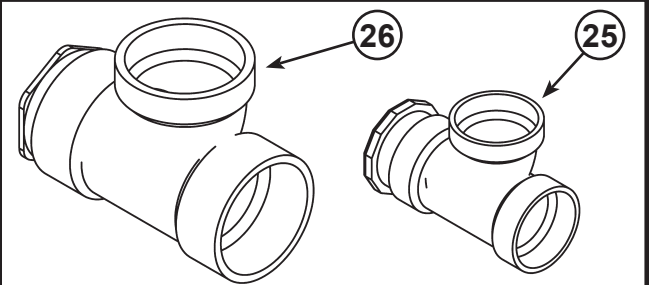

Item 5 detail.