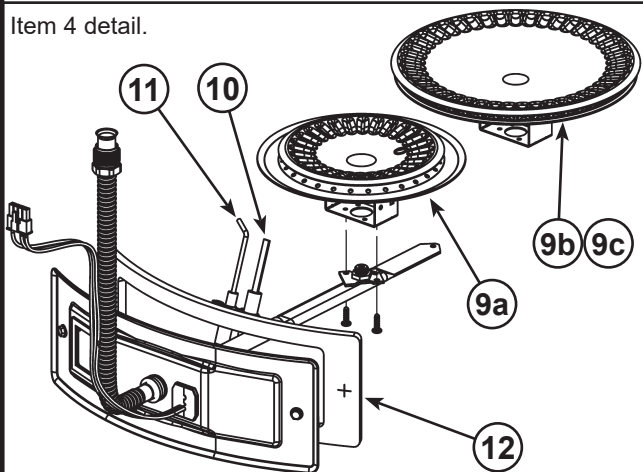

Item 4 detail.