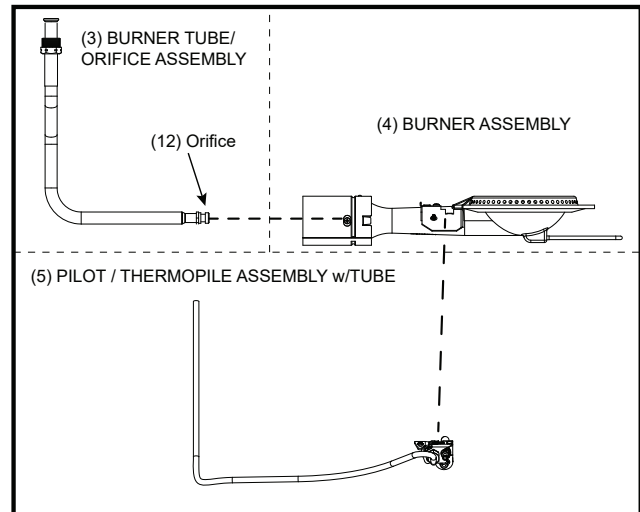

MODELS:

LTN07575 (ST) 400

LTL07575 (ST) 401

LTN10075 (ST) 400

LTL10075 (ST) 401

(2) COMPLETE BURNER ASSEMBLY

Item	Qty.	Parts Description	LTN07575(ST) Natural	LTN10075(ST) Natural	LTL07575(ST) Propane	LTL10075(ST) Propane
1	1	Pipe Nipple.....	100109450	100109682	100109450	100109682
2	1	Complete Burner Assembly	100281540	100281562	100281561	100281563
3	1	Burner Tube/Orifice Assembly	100281565	100281567	100281566	100281568
4	1	Burner Assembly.....	100281564	100281564	100281564	100281564
5	1	Pilot, Thermopile Assembly w/tube.....	100281571	100281571	100281572	100281572
6	1	Draft Hood.....	100210003	100210003	100210003	100210003
7	1	Inlet Tube	100110992	100281573	100110992	100281573
8	1	Anode Rod (Aluminum).....	100109594	100109594	100109594	100109594
8	1	Anode Rod (Magnesium).....	100108660	100108660	100108660	100108660
8	1	Anode Rod (KA-90).....	100108571	100108571	100108571	100108571
9	1	Control Valve.....	100262939	100262939	100112339	100112339
10	1	T & P Relief Valve	100108455	100108455	100108455	100108455
11	1	Drain Valve.....	100263911	100263840	100263911	100263840
12*	1	Main Burner Orifice.....	100281569	100281569	100281570	100281570