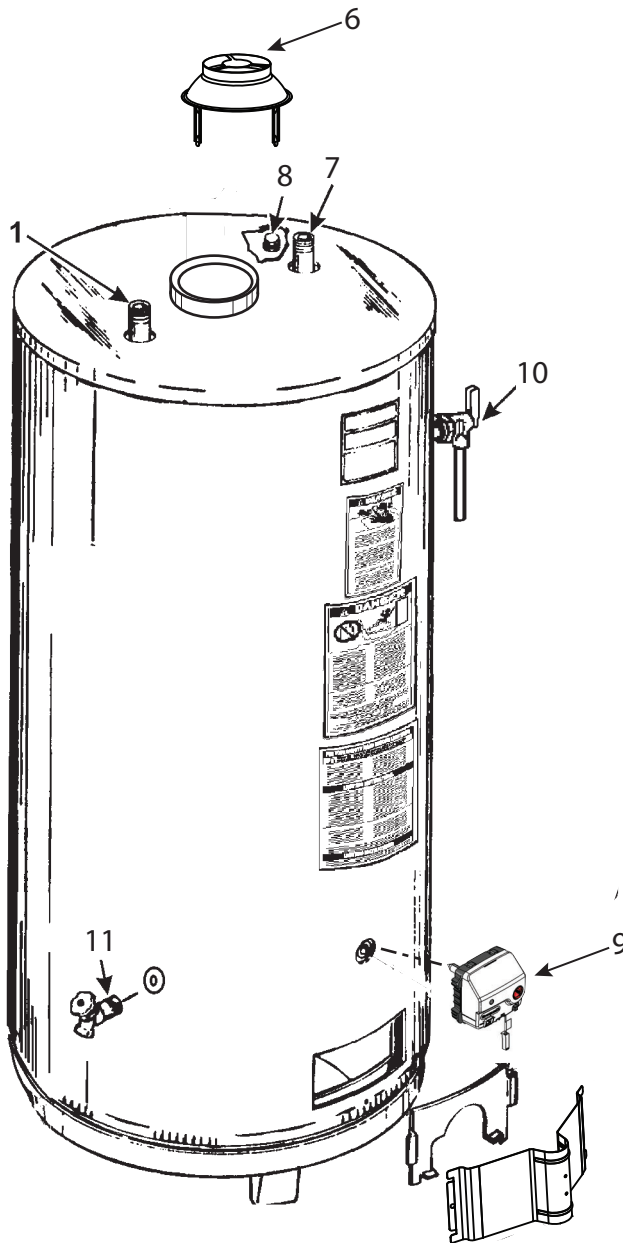

MODELS:

LTN07575 (ST) 400

LTL07575 (ST) 401

LTN10075 (ST) 400

LTL10075 (ST) 401

(2) COMPLETE BURNER ASSEMBLY

Item	Qty.	Parts Description	LTN07575(ST) Natural	LTN10075(ST) Natural	LTL07575(ST) Propane	LTL10075(ST) Propane
1	1	Pipe Nipple.....	100109450	100109682	100109450	100109682
2	1	Complete Burner Assembly	100281540	100281562	100281561	100281563
3	1	Burner Tube/Orifice Assembly	100281565	100281567	100281566	100281568
4	1	Burner Assembly.....	100281564	100281564	100281564	100281564
5	1	Pilot, Thermopile Assembly w/tube.....	100281571	100281571	100281572	100281572
6	1	Draft Hood.....	100210003	100210003	100210003	100210003
7	1	Inlet Tube	100110992	100281573	100110992	100281573
8	1	Anode Rod (Aluminum).....	100109594	100109594	100109594	100109594
8	1	Anode Rod (Magnesium).....	100108660	100108660	100108660	100108660
8	1	Anode Rod (KA-90).....	100108571	100108571	100108571	100108571
9	1	Control Valve.....	100262939	100262939	100112339	100112339
10	1	T & P Relief Valve	100108455	100108455	100108455	100108455
11	1	Drain Valve.....	100263911	100263840	100263911	100263840
12*	1	Main Burner Orifice.....	100281569	100281569	100281570	100281570