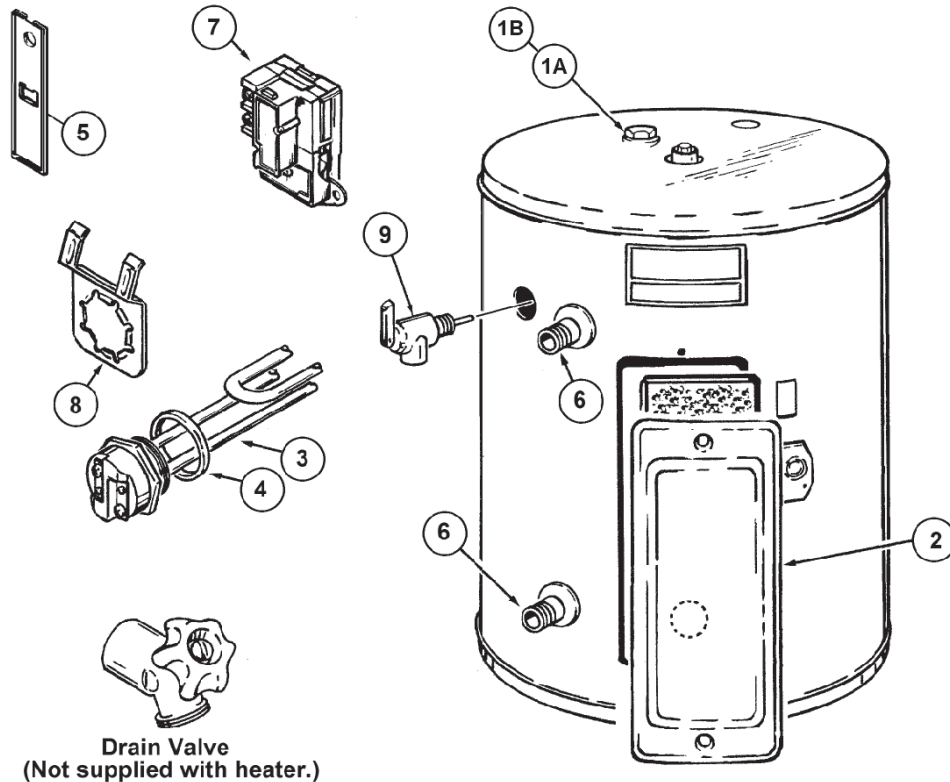

**MODELS:**  
EJ\*006/010/015/020  
LDS\*030/040/050  
LDT\*030/040/050/055/065/080/120

EJ*006/010/015/020 Models					
Item	Description	EJ*006	EJ*010	EJ*015	EJ*020
1A	Anode, Alum	100109623	100109623	100109623	100109624
1B	Anode, Mag	100108677	100108677	100108677	100109434
2	Cover, Front	100109599	100109599	100109599	100109599
3	Element, Heating	(SEE ELEMENT AND WATTAGE CHART ON PAGE 3)			
4	Gasket, Element	100108379	100108379	100108379	100108379
5	Personnel Protector	100108799	100108799	100108799	100108799
6	Pipe Nipple	100108409	100109655	100109655	100109655
7	Thermostat with High Limit Switch	100111304	100111304	100111304	100111304
8	Bracket, Thermostat	100109597	100109597	100109597	100109597
9	Valve, Relief	100109259	100109448	100109448	100109448