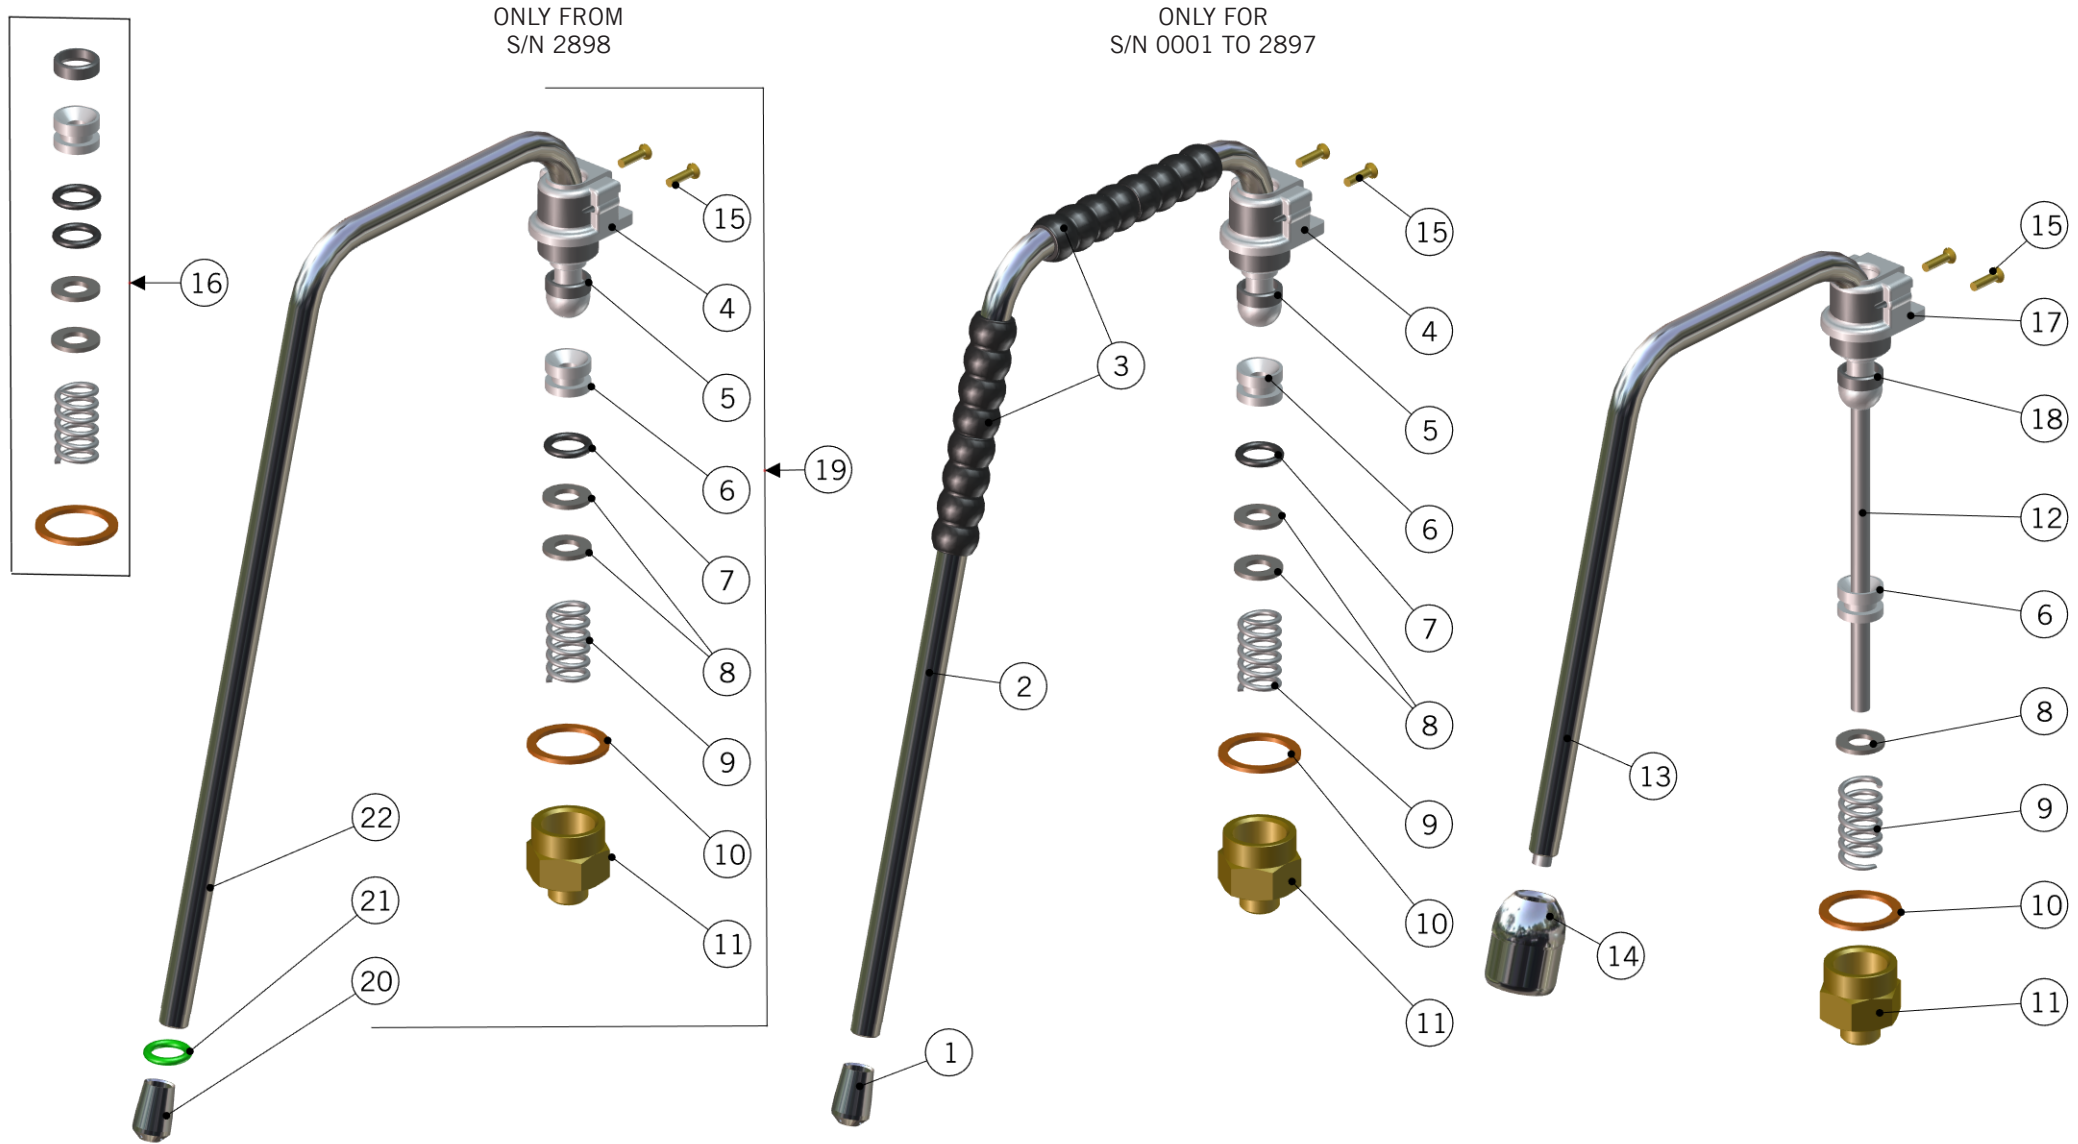

la marzocco

handmade in florence

STEAM AND HOT WATER ASSEMBLY

la marzocco

handmade in florence

STEAM AND HOT WATER ASSEMBLY

Lance

1	A.5.015	S/S STRADA STEAM TIP - HOLE DIAM 1.6	SPRUZZATORE INOX VAPORE STRADA -
2	T.2.122	STEAM WAND S/S STRADA	LANCIA VAPORE INOX STRADA
3	F.2.017	STEAM WAND RUBBER PROTECTION 80mm	GOMMINO LANCIA VAPORE 80mm
4	A.5.006.01	STRADA STEAM WAND HOLDER, S/S	SUPPORTO INOX LANCIA VAPORE STRADA
5	F.1.029	STEAM WAND BUSHING	BOCCOLA LANCIA VAPORE
6	H.2.003	PTFE STEAM WAND SEAL	GUARN. PTFE PER SNODO TUBO VAP
7	H.1.004	O-RING 10,77X2,62 EPDM 85 SHA	O-RING 10.77X2.62 EPDM 85 SHA
8	L1003	WASHER 8,5X14X1,5 S/S A2	RONDELLA 8,5X14X1,5 INOX A2
9	F.3.004	SPRING COMPRESSION 2X14,6X26,5 S/S	MOLLA A COMPRESSIONE 2X14,6X25 INOX
10	L260/1A	WASHER 21X27X1,5 COPPER	RONDELLA 21X27X1,5 RAME
11	F.4.007	FITTING G1/4M - M20F H31	RACCORDO G1/4M - M20F H31
12	T.3.001	PTFE TUBE 1/8-1/4	TUBETTO PTFE 1/8-1/4
13	T.2.121.R	HOT WATER WAND S/S STRADA W/PTFE	LANCIA ACQUA CALDA INOX STRADA C/PTFE
14	L160/3.02	HOT WATER SPOUT G1/8 TREATED	DIFFUSORE ACQUA CALDA G1/8 TRATT. ALIM.
15	I.1.045	SCREW M3X12 PHILLIPS COUNTERSUNK S/S A2	VITE M3X12 TS A CROCE INOX A2
16	SA210.K	REBUILD KIT STRADA STEAM OR HOT WATER TU	KIT GUARNIZ. TUBO VAPORE O ACQUA CALDA
17	A.5.006	GS3 STEAM WAND HOLDER, S/S	SUPPORTO INOX LANCIA VAPORE GS3
18	H.1.003	O-RING 117 2,62x13,1 VITON 85 ShA	OR 2.62x13.1VITON PER TUBO VAP
19	918	RETROFIT KIT PERFORMANCE TOUCH STRADA	KIT RETROFIT PERFORMANCE TOUCH STRADA
20	A.5.050	PERFORMANCE TOUCH STEAM TIP	SPRUZZATORE VAPORE PERFORMANCE TOUCH
21	H.1.027	O-RING 1,78X7,65 VITON 75 SHA	O-RING 1,78X7,65 VITON 75 SHA
22	T.2.005	STEAM WAND PERFORMANCE TOUCH TREATED	LANCIA VAPORE PERFORMANCE TOUCH TRATT.
Item	Part number/Codice	Description	Descrizione