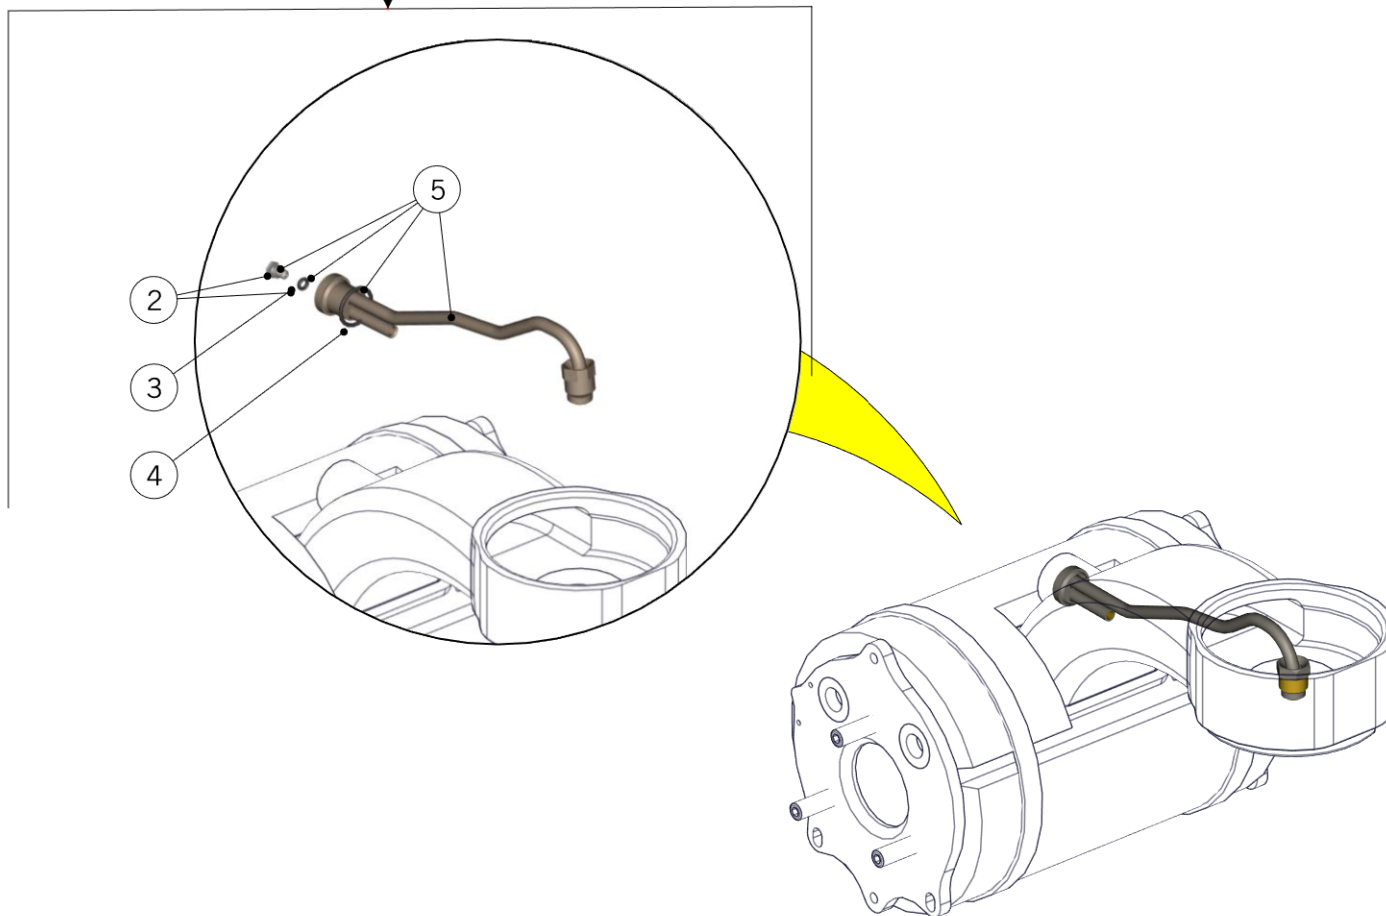

la marzocco

handmade in florence

EE PADDLE GROUP

1

ONLY FROM
S/N 2898

la marzocco

handmade in florence

EE PADDLE GROUP

Paddle	1	933	RETROFIT KIT GICLEUR 0.6 REMOV. W/O-RING	RETROFIT KIT GICLEUR 0.6 RIMOV. C/O-RING
	2	F.3.052.R	EXTRACTABLE GICLEUR W/ ORING	GICLEUR REMOVIBILE CON ORING
		F.3.060.R	GICLEUR REMOVABLE 0,7 W/ ORING	GICLEUR RIMOVIBILE 0,7 CON ORING
		F.3.061.R	GICLEUR REMOVABLE 0,8 W/ ORING	GICLEUR RIMOVIBILE 0,8 CON ORING
	3	H.1.007	VITON OR-THERMOSTATIC VALVE	OR VITON X VALV. TERMOST. GS/3
	4	H.1.009	O-RING 1,78X15,60 VITON 75 ShA	O-RING 1,78X15,60 VITON 75 ShA
	5	T.1.186.R	KIT TUBO INTERNO GR GIGLEUR ESTRAIBILE	KIT TUBO INTERNO GR GIGLEUR ESTRAIBILE
Item	Part number/Codice		Description	Descrizione