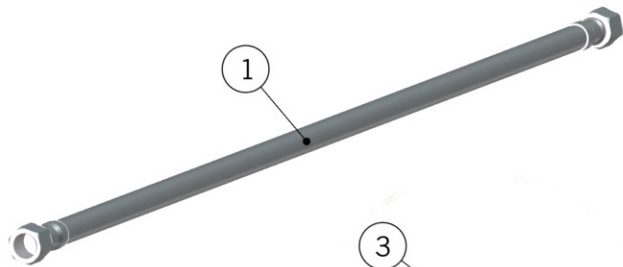

la marzocco

handmade in florence

HOSE AND ACCESSORIES

la marzocco

handmade in florence

HOSE AND ACCESSORIES

Tubi e Accessori

1	L305/050.01	BRAIDED HOSE CM.50 3/8 F	TUBO FLESSIBIL INOX 3/8F CM.50
	L305/120.01	BRAIDED HOSE CM.120 3/8 F	TUBO FLESSIB INOX 3/8F CM.120
	L305/210.01	BRAIDED HOSE CM.210 3/8F	TUBO FLESSIB INOX 3/8F CM.210
	L306/050	BRAIDED HOSE 3/8 COMPR. WR17 50CM NSF	TUBO FLEX 3/8 COMPR. CH17 50CM NSF
	L306/120	BRAIDED HOSE 3/8 COMPR. WR17 120CM NSF	TUBO FLEX 3/8 COMPR. CH17 120CM NSF
	L306/210	BRAIDED HOSE G3/8F WR20 210CM NSF	TUBO FLEX G3/8F CH20 210CM NSF
	L306/210/C	BRAIDED HOSE G3/8F WR20 210CM NSF CURVED	TUBO FLEX G3/8F CH20 210CM NSF C/CURV.
	T.5.003	BRAIDED HOSE 3/8 COMPR. WR17 210CM NSF	TUBO FLEX 3/8 COMPR. CH17 210CM NSF
2	L308	CLEAR ARMOURED DRAIN HOSE	TUBO PU AIR SCARICO ACQUA DIA 20
3	L312	HOSE CLAMP	FASCETTA SERRATUBO 16/25 H.8
4	UT107	BENT WRENCH WR14 FOR GROUP TUBE	CHIAVE PIEGATA CH14 PER TUBO GRUPPO
5	A.2.022.01	TEE FITTING R3/8M WR17 BRASS TREATED	RACCORDO A T R3/8M CH17 OTTONE TRATT.
6	V067	LA MARZOCCO PURO CAFF POWDER	POLVERE LA MARZOCCO PURO CAFF
7	UT005	BALL END HEX WRENCH	CHIAVE BRUGOLA 5 CON SFERA X GS/3/STRA
8	E.4.025.02	KIT AVR PROGRAMMER - USB COMPLETE	KIT PROGRAMMAZIONE AVR - USB COMPLETO
9	F.9.000.01	MULTIPLE PARAMETER TEST KIT	KIT PER ANALISI DELL'ACQUA
10	F.9.003	DIGITAL TDS METER	TDS METER DIGITALE
11	F.1.065	HTC THERMAL COMPOUND SYRINGE 2ML	SIRINGA GRASSO TERMICO HTC 2ML
12	UT108	BENT WRENCH WR13 FOR GROUP TUBE	CHIAVE PIEGATA CH13 PER TUBO GRUPPO
13	941	WATER TEST KIT	KIT MISURAZIONE ACQUA
14	UT008	GASKET PICK	ESTRATTORE PER GUARNIZIONI
Item	Part number/Codice	Description	Descrizione