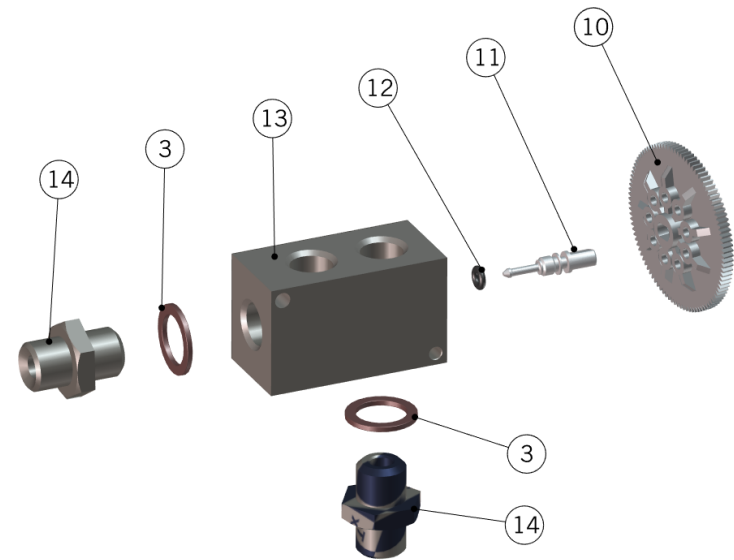

la marzocco
handmade in florence

FITTING AND VALVES

la marzocco

handmade in florence

FITTING AND VALVES

Raccordi e Valvole

1	L140_C	COMPLETE EXPANSION VALVE	VALVOLA ESPANSIONE COMPLETA
2	C.1.095.01	BRACKET DRAINS SUPPORT STRADA	STAFFA SCARICHI STRADA
3	L100/1A	WASHER 13,5X19X1,5 COPPER	RONDELLA 13,5X19X1,5 RAME
4	I.1.006	SCREW M4X8 PHILLIPS BUTTON HEAD S/S A2	VITE M4X8 TPB A CROCE INOX A2
5	L146	NUT G1/4 H4,5 WR19 BRASS	DADO G1/4 H4,5 CH19 OTTONE
6	A.1.020	G1/8" BRASS BREAK FITTING	ROMPIGETTO 1/8 CH14
7	L292	GS/3 TUBE FITTING	PORTAGOMMA GS/3
8	C.1.118	COVER DRAINS STRADA	COPERTURA SCARICHI STRADA
9	T.3.006	PTFE TUBE 6x4mm	TUBETTO PTFE 6*4mm
10	F.1.016	THERMOSTATIC VALVE ADJUSTMENT KNOB	GHIERA REGOLAZIONE VALVOLA TERMOSTATICA
11	F.3.008	THERMOSTATIC VALVE PIN	SPINA X VALV. TERMOSTATICA
12	H.1.007	VITON OR-THERMOSTATIC VALVE	OR VITON X VALV. TERMOST. GS/3
13	B.2.007.01	MIXING VALVE BODY TREATED	CORPO VALVOLA MISCELATRICE TRATTATA
14	A.5.019	NIPPLE G1/4M-G1/4M WR19 H21.5 BRASS TR.	NIPPLO G1/4M-G1/4M CH19 H21.5 OTT. TR.
Item	Part number/Codice	Description	Descrizione