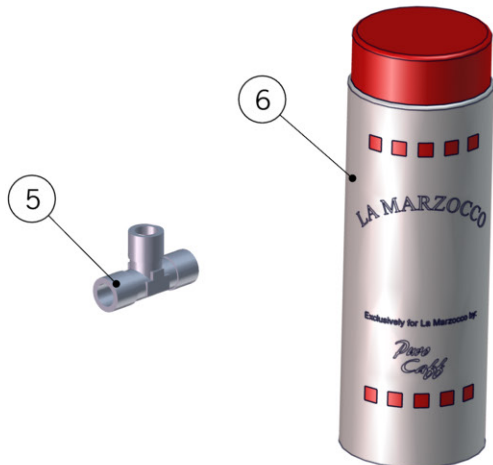

la marzocco

handmade in florence

HOSE AND ACCESSORIES

la marzocco

handmade in florence

HOSE AND ACCESSORIES

Tubi e Accessori

1	L305/050.01	BRAIDED HOSE CM.50 3/8 F	TUBO FLESSIBIL INOX 3/8F CM.50
	L305/120.01	BRAIDED HOSE CM.120 3/8 F	TUBO FLESSIB INOX 3/8F CM.120
	L305/210.01	BRAIDED HOSE CM.210 3/8F	TUBO FLESSIB INOX 3/8F CM.210
	L306/050	BRAIDED HOSE 3/8 COMPR. WR17 50CM NSF	TUBO FLEX 3/8 COMPR. CH17 50CM NSF
	L306/120	BRAIDED HOSE 3/8 COMPR. WR17 120CM NSF	TUBO FLEX 3/8 COMPR. CH17 120CM NSF
	L306/210	BRAIDED HOSE G3/8F WR20 210CM NSF	TUBO FLEX G3/8F CH20 210CM NSF
	L306/210/C	BRAIDED HOSE G3/8F WR20 210CM NSF CURVED	TUBO FLEX G3/8F CH20 210CM NSF C/CURV.
	T.5.003	BRAIDED HOSE 3/8 COMPR. WR17 210CM NSF	TUBO FLEX 3/8 COMPR. CH17 210CM NSF
2	L308	CLEAR ARMOURED DRAIN HOSE	TUBO PU AIR SCARICO ACQUA DIA 20
3	L312	HOSE CLAMP	FASCETTA SERRATUBO 16/25 H.8
4	UT107	BENT WRENCH WR14 FOR GROUP TUBE	CHIAVE PIEGATA CH14 PER TUBO GRUPPO
5	A.2.022.01	TEE FITTING R3/8M WR17 BRASS TREATED	RACCORDO A T R3/8M CH17 OTTONE TRATT.
6	V067	LA MARZOCCO PURO CAFF POWDER	POLVERE LA MARZOCCO PURO CAFF
7	UT005	BALL END HEX WRENCH	CHIAVE BRUGOLA 5 CON SFERA X GS/3/STRA
8	E.4.025.02	KIT AVR PROGRAMMER - USB COMPLETE	KIT PROGRAMMAZIONE AVR - USB COMPLETO
9	F.9.000.01	MULTIPLE PARAMETER TEST KIT	KIT PER ANALISI DELL'ACQUA
10	F.9.003	DIGITAL TDS METER	TDS METER DIGITALE
11	F.1.065	HTC THERMAL COMPOUND SYRINGE 2ML	SIRINGA GRASSO TERMICO HTC 2ML
12	UT108	BENT WRENCH WR13 FOR GROUP TUBE	CHIAVE PIEGATA CH13 PER TUBO GRUPPO
13	941	WATER TEST KIT	KIT MISURAZIONE ACQUA
14	UT008	GASKET PICK	ESTRATTORE PER GUARNIZIONI
Item	Part number/Codice	Description	Descrizione