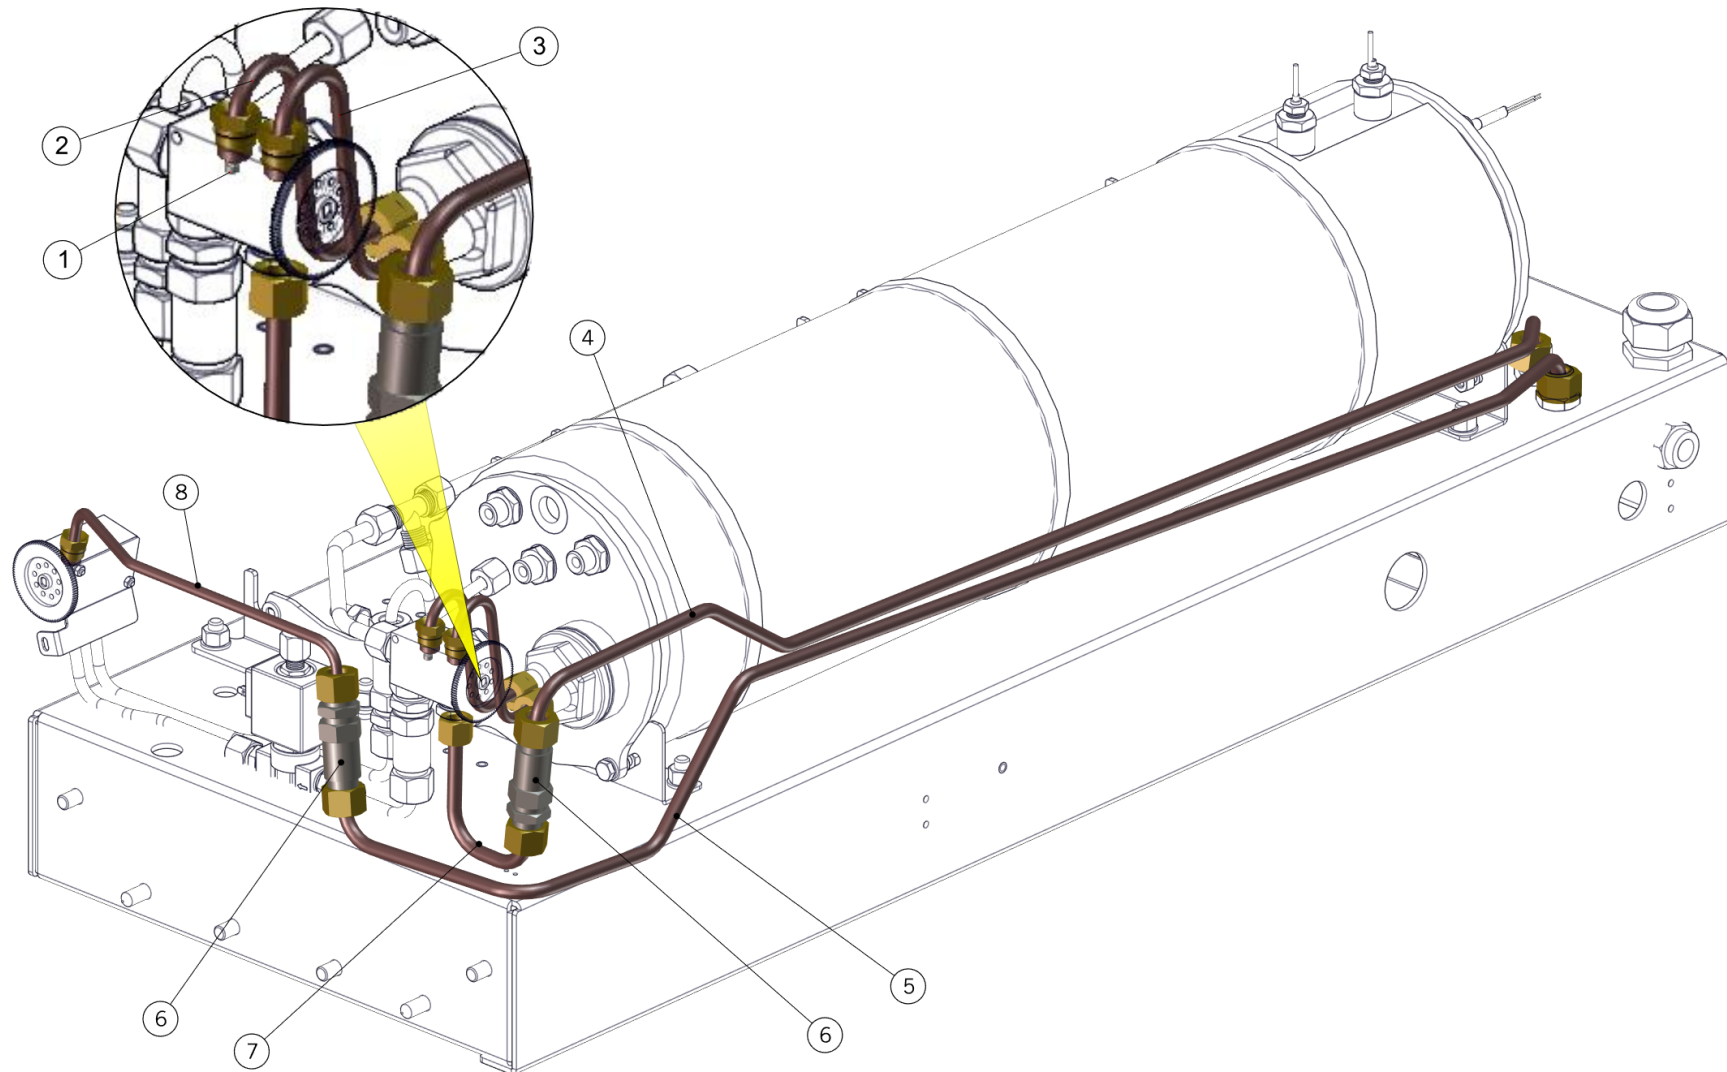

la marzocco

handmade in florence

HYDRAULIC ASSEMBLY

la marzocco

handmade in florence

HYDRAULIC ASSEMBLY

Impianto Idraulico	1	L164/MM.02	BALL VALVE WITH METAL KNOB TREATED	RUBINETTO A SFERA 3/8 M-M TRATTATO
	2	T.1.123	DRAIN TUBE STEAM BOILER STRADA	TUBO SCARICO CALDAIA VAPORE STRADA
	3	T.1.114	TUBE C.B.1 TEE - EXP.VALVE STRADA 3MP	TUBO T C.CAFFE'1-V. ESPANSIONE STRADA MP
		T.1.137	TUBE COFFEE B.1 - EXP.V.1 STRADA EP	TUBO C.CAFFE'1 - V.ESP.1 STRADA EP
	4	A.2.002.01	TEE FITTING R1/4M WR13 BRASS TREATED	RACCORDO A T R1/4M CH13 OTTONE TRATT.
	5	T.1.113	TUBE COFFEE B. CONNECTION STRADA MP	TUBO COLLEGAMENTO C.CAFFE' STRADA MP
	6	T.1.111	TUBE MIX V. - COFFEE B. TEE STRADA	TUBO V.MISC. - T C.CAFFE' STRADA
Item	Part number/Codice		Description	Descrizione

la marzocco

handmade in florence

HYDRAULIC ASSEMBLY

la marzocco

handmade in florence

HYDRAULIC ASSEMBLY

Impianto Idraulico

1	B.2.011	MIXING VALVE GIGLEUR D 1,5mm	GIGLEUR D 1,5mm VALVOLA MISCELAZIONE
2	T.1.107	TUBE PRE-HEATER - MIXING VALVE STRADA	TUBO PRERISC. - V. MISC. STRADA
3	T.1.106	TUBE MIXING VALVE - PRE-HEATER STRADA	TUBO V.MISC. - PRERISC. STRADA
4	T.1.103	TUBE INLET MANIFOLD-CHECK V. COFFEE 3GR	TUBO ANCORAGGIO - V.RITEGNO CAFFE' 3GR
	T.1.140	TUBE INLET MANIFOLD-COFFEE CHECK V. 2GR	TUBO ANCORAGGIO - V.RITEGNO CAFFE' 2GR
5	T.1.105	TUBE INLET MANIFOLD - STEAM CHECK V. 3GR	TUBO ANCORAGGIO - V.RITEGNO VAPORE 3GR
	T.1.141	TUBE INLET MANIFOLD-STEAM CHECK V. 2GR	TUBO ANCORAGGIO - V.RITEGNO VAPORE 2GR
6	L032/P.01	CHECK VALVE G3/8M TREATED	VALVOLA DI RITEGNO G3/8M TRATTATA
7	T.1.104	TUBE CHECK V. - COFFEE MIXING V. STRADA	TUBO V.RITEGNO - V.MISC. CAFFE' STRADA
8	T.1.115	TUBE CHECK V. - TEA MIX V. STRADA	TUBO V.RITEGNO - V.MISC. TE' STRADA
Item	Part number/Codice	Description	Descrizione