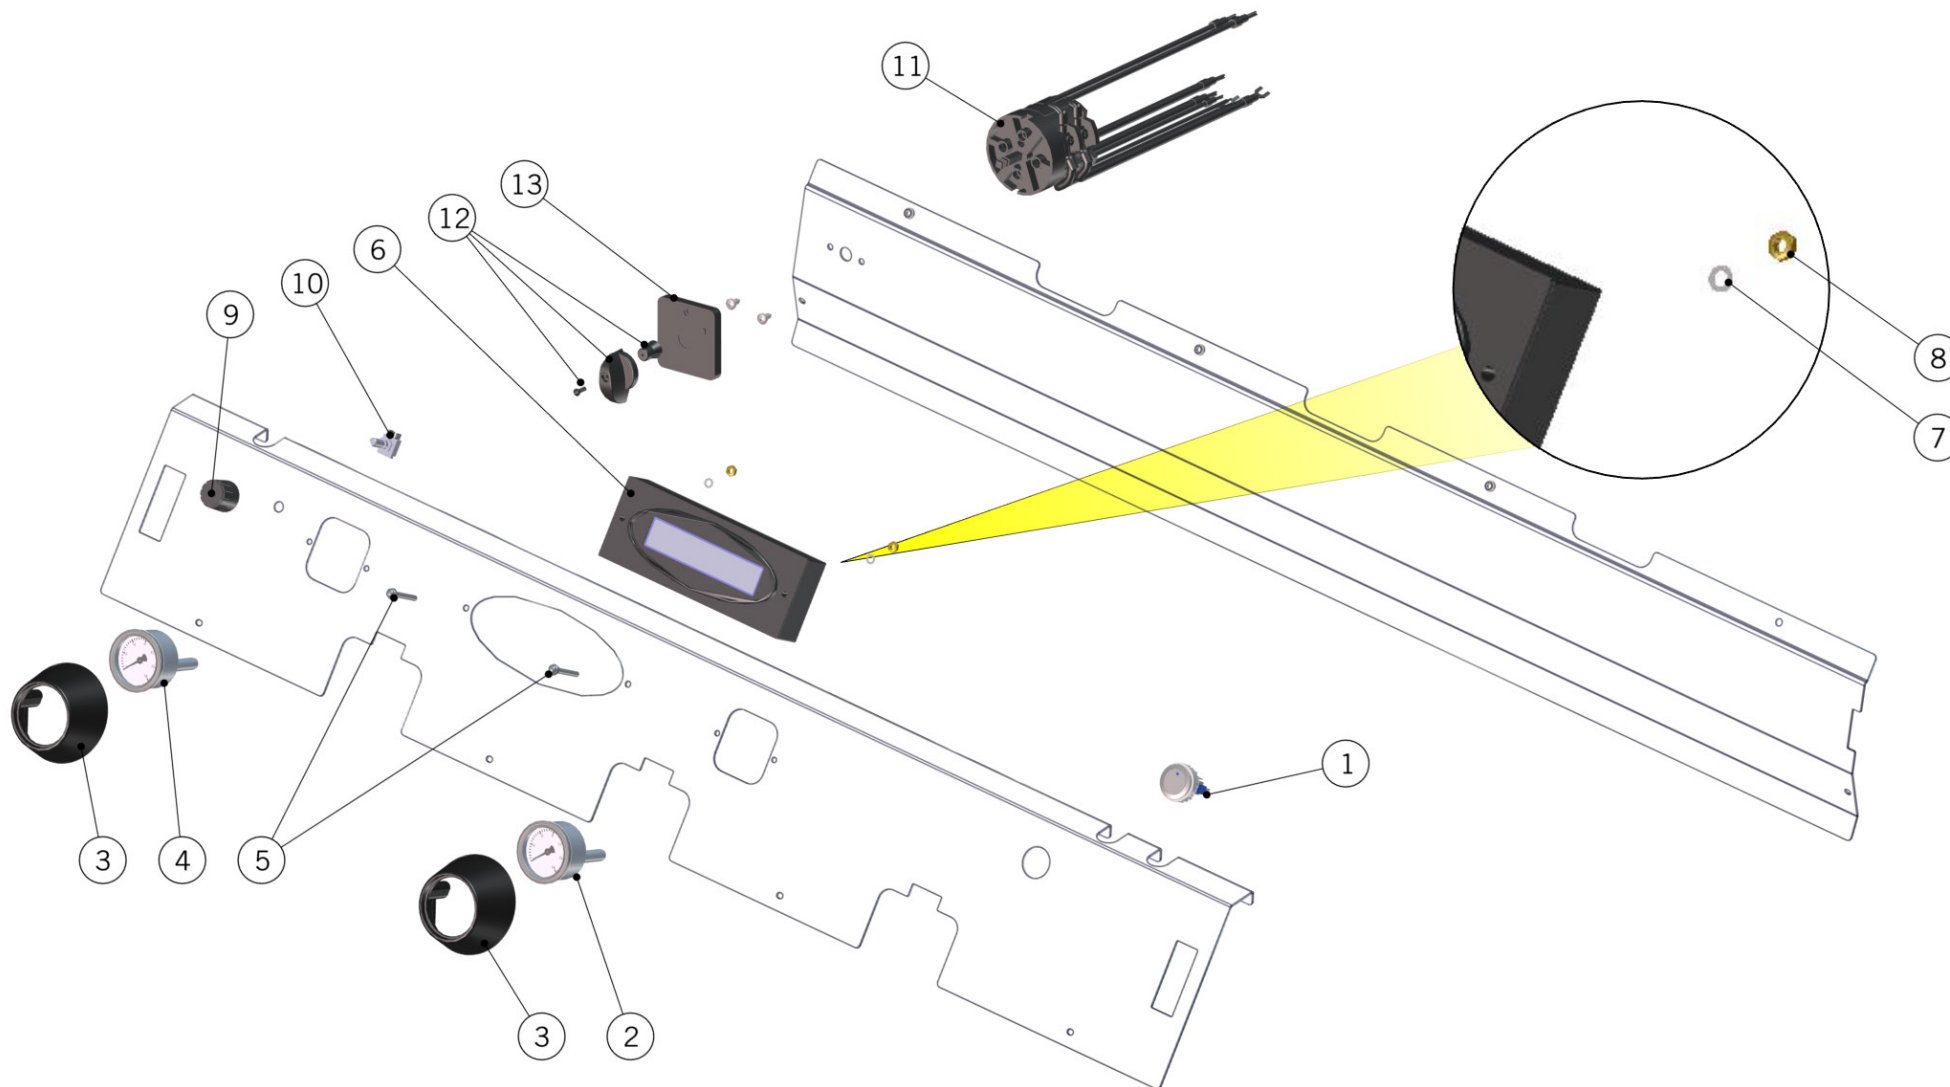

la marzocco

handmade in florence

CONTROL PANEL ASSEMBLY

la marzocco

handmade in florence

CONTROL PANEL ASSEMBLY

Pannello di Controllo

1	E.2.051	TASTO TEA LASERATO LED BIANCHI	TASTO TEA LASERATO LED BIANCHI
2	E.3.007	PRESSURE GAUGE 0-18 W/LED + CAPILLARY <small>ONLY FOR S/N 0001 TO 2897</small>	MANOMETRO BLU 0-18 C/LED + CAPILLARE <small>(SOLO PER S/N 0001 TO 2897)</small>
	E.3.014	PRESS.GAUGE BLACK 0-18 W/LED + CAPILLARY <small>(FROM S/N 2898)</small>	MANOMETRO NERO 0-18 C/LED + CAPILLARE <small>(DAL S/N 2898)</small>
3	F.1.024	PRESSURE GAUGE BRACKET STRADA	SUPPORTO MANOMETRO STRADA
4	E.3.008	PRESSURE GAUGE 0-3 W/LED + CAPILLARY <small>ONLY FOR S/N 0001 TO 2897</small>	MANOMETRO BLU 0-3 C/LED + CAPILLARE <small>(SOLO PER S/N 0001 TO 2897)</small>
	E.3.015	PRESS.GAUGE BLACK 0-3 W/LED + CAPILLARY <small>(FROM S/N 2898)</small>	MANOMETRO NERO 0-3 C/LED + CAPILLARE <small>(DAL S/N 2898)</small>
5	I.2.001.01	KEYPAD SCREW	VITI FISSAGGIO PULSANTIERA C/ESAGONO
6	E.1.040	DISPLAY LCD WHITE STRADA EE W/BOX	DISPLAY LCD BIANCO STRADA EE C/SCATOLA
7	ROND_DENT_4	TOOTH LOCK WASHER 4X8X1 GALVANIZED	ROND.DENTATA 4X8X1 ZINCATA
8	DADO4M	NUT M4 H3 WR7 BRASS	DADO M4 H3 CH7 OTTONE
9	E.2.020	ENCODER KNOB	MANOPOLA ENCODER
10	E.2.021.01	ENCODER C/CONNETTORI	ENCODER C/CONNETTORI
11	E.2.001.02	SWITCH DOUBLE-POLE 40A W/WIRES	INTERRUTTORE BIPOLARE 40A C/CAVI
	E.2.002.03	SWITCH TRIPLE-POLE 20A W/WIRES	INTERRUTTORE TRIPOLARE 20A C/CAVI
	E.2.069	SWITCH TRIPLE-POLE 32A W/WIRES	INTERRUTTORE TRIPOLARE 32A C/CAVI
12	L400/K	MAIN POWER SWITCH KNOB	MANOPOLA PER COMMUTATORE
13	D.2.009	0-1 SWITCH LABEL	TARGHETTA 0-1
Item	Part number/Codice	Description	Descrizione