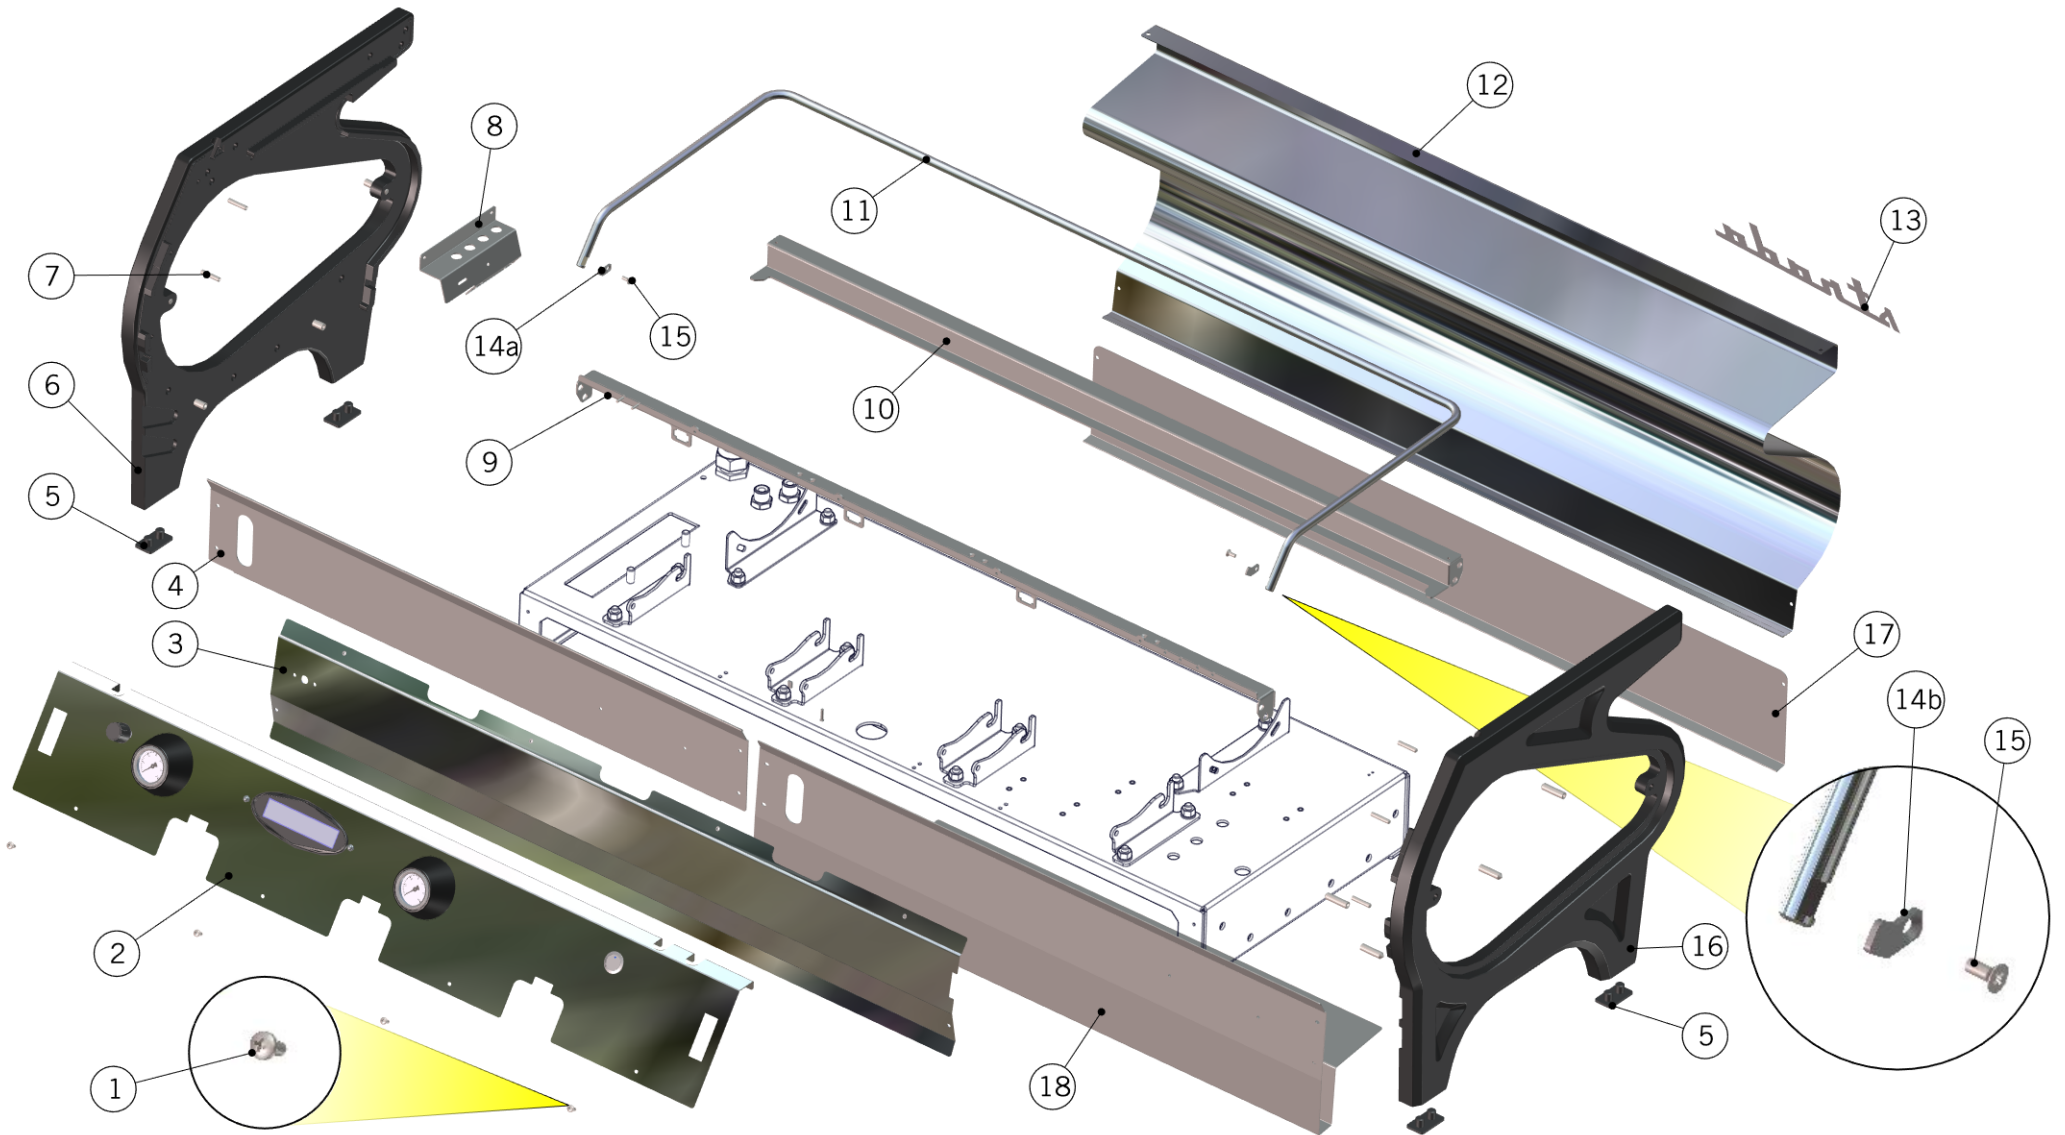

la marzocco
handmade in florence

BODY PANEL ASSEMBLY

la marzocco

handmade in florence

BODY PANEL ASSEMBLY

Carrozzeria

1	I.1.006	SCREW M4X8 PHILLIPS BUTTON HEAD S/S A2	VITE M4X8 TPB A CROCE INOX A2
2	C.1.081.01	PANEL UPPER FRONT STRADA 3GR	PANNELLO FRONT. SUP. STRADA 3GR
	C.1.081.55	FRONT UPPER PAN. STRADA 3GR MP CUSTOM C.	PANN. FRONT.SUP. STRADA 3GR MP COL.SPEC.
	C.1.109	PANEL UPPER FRONT STRADA 2MP	PANNELLO FRONT. SUP. STRADA 2MP
	C.1.109.55	PENEL UPPER FRONT STRADA 2MP CUSTOM COL.	PANNELLO FRONT.SUP. STRADA 2MP SOL.SPEC.
3	C.1.082	STRADA 3GR FRONT MIDDLE PANEL	PANNELLO FRONT. INTERMEDIO STRADA 3GR
	C.1.082.55	PANN. FRONT INT. STRADA 3 GR CUSTOM COL.	PANN.FRONT INT. STRADA 3 GR COL.SPECIALE
	C.1.110	PANEL MIDDLE FRONT STRADA 2GR	PANNELLO FRONT. INTERMEDIO STRADA 2GR
4	C.1.110.55	FRONT MIDDLE PANEL STRADA 2GR CUSTOM COL	PANN.FRONT. INT. STRADA 2GR COL.SPECIALE
	C.1.083	STRADA 3GR FRONT LOWER PANEL	PANNELLO FRONT. INFERIORE STRADA 3GR
5	C.1.111	PANEL LOWER FRONT STRADA 2GR	PANNELLO FRONT. INFERIORE STRADA 2GR
	F.2.026	RUBBER FOOT	PIEDINO UNIVERSALE
6	C.3.005.SX.03	STRADA BLACK LEFT FRAME PANEL W/HOLES	FIANCATA SX ALLUMINIO NERA C/FORI STRADA
7	I.1.052	SOCKET GRUB SCREW M5X25 S/S A2	GRANO M5X25 A BRUGOLA INOX A2
8	C.1.086	BRACKET TERMINAL BLOCK STRADA	STAFFA MORSETTIERA STRADA
9	C.1.077.01	TIE ROD FRONT 3GR	TIRANTE ANTERIORE 3GR
	C.1.106.01	TIE ROD FRONT 2GR	TIRANTE ANTERIORE 2GR
10	C.1.078	TIE ROD BACK STRADA 3GR	TIRANTE POSTERIORE STRADA 3GR
	C.1.107	TIE ROD BACK STRADA 2GR	TIRANTE POSTERIORE STRADA 2GR
11	C.1.096	RAILING STRADA 3GR	RINGHIERA STRADA 3GR
	C.1.113	RAILING STRADA 2GR	RINGHIERA STRADA 2GR
12	C.1.084	PANEL BACK STRADA 3GR	PANNELLO POSTERIORE STRADA 3GR
	C.1.114	PANEL BACK STRADA 2GR	PANNELLO POSTERIORE STRADA 2GR
13	D.3.009	BLACK STRADA LOGO	LOGO STRADA POSTERIORE NERO
14a	C.1.088.SX	BRACKET LEFT RAILING LOCK STRADA	STAFFA SX BLOCCO RINGHIERA STRADA
14b	C.1.088.DX	BRACKET RIGHT RAILING LOCK STRADA	STAFFA DX BLOCCO RINGHIERA STRADA
15	I.1.056	SCREW M5X10 PHILLIPS COUNTERSUNK S/S A2	VITE M5X10 TS A CROCE INOX A2
16	C.3.005.DX.03	STRADA BLACK RIGHT FRAME PANEL W/HOLES	FIANCATA DX ALLUMINIO NERA C/FORI STRADA
17	C.1.170	PANEL BACK LOWER STRADA 2GR	PANNELLO POSTERIORE INFERIORE STRADA 2GR
	C.1.171	PANEL BACK LOWER STRADA 3GR	PANNELLO POSTERIORE INFERIORE STRADA 3GR
18	C.1.245	STRADA 3GR FRONT LOWER PANEL	PANN. FRONT. INFER. STRADA 3GR (ITALIA)
	C.1.246	PANNELLO FRONT. INFERIORE STRADA 2GR	PANN. FRONT. INF. STRADA 2GR (ITALIA)
Item	Part number/Codice	Description	Descrizione