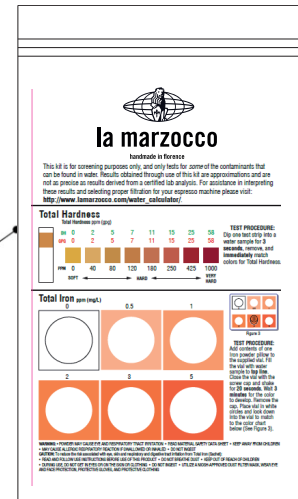

la marzocco

handmade in florence

HOSE AND ACCESSORIES

la marzocco

handmade in florence

HOSE AND ACCESSORIES

Tubi e Accessori

1	L305/050.01	BRAIDED HOSE CM.50 3/8 F	TUBO FLESSIBIL INOX 3/8F CM.50
	L305/120.01	BRAIDED HOSE CM.120 3/8 F	TUBO FLESSIB INOX 3/8F CM.120
	L305/210.01	BRAIDED HOSE CM.210 3/8F	TUBO FLESSIB INOX 3/8F CM.210
	L306/050	BRAIDED HOSE 3/8 COMPR. WR17 50CM NSF	TUBO FLEX 3/8 COMPR. CH17 50CM NSF
	L306/120	BRAIDED HOSE 3/8 COMPR. WR17 120CM NSF	TUBO FLEX 3/8 COMPR. CH17 120CM NSF
	L306/210	BRAIDED HOSE G3/8F WR20 210CM NSF	TUBO FLEX G3/8F CH20 210CM NSF
	L306/210/C	BRAIDED HOSE G3/8F WR20 210CM NSF CURVED	TUBO FLEX G3/8F CH20 210CM NSF C/CURV.
	T.5.003	BRAIDED HOSE 3/8 COMPR. WR17 210CM NSF	TUBO FLEX 3/8 COMPR. CH17 210CM NSF
2	L308	CLEAR ARMOURED DRAIN HOSE	TUBO PU AIR SCARICO ACQUA DIA 20
3	L312	HOSE CLAMP	FASCETTA SERRATUBO 16/25 H.8
4	UT107	BENT WRENCH WR14 FOR GROUP TUBE	CHIAVE PIEGATA CH14 PER TUBO GRUPPO
5	A.2.022.01	TEE FITTING R3/8M WR17 BRASS TREATED	RACCORDO A T R3/8M CH17 OTTONE TRATT.
6	V067	LA MARZOCCO PURO CAFF POWDER	POLVERE LA MARZOCCO PURO CAFF
7	UT005	BALL END HEX WRENCH	CHIAVE BRUGOLA 5 CON SFERA X GS/3/STRA
8	E.4.025.02	KIT AVR PROGRAMMER - USB COMPLETE	KIT PROGRAMMAZIONE AVR - USB COMPLETO
9	F.9.000.01	MULTIPLE PARAMETER TEST KIT	KIT PER ANALISI DELL'ACQUA
10	F.9.003	DIGITAL TDS METER	TDS METER DIGITALE
11	F.1.065	HTC THERMAL COMPOUND SYRINGE 2ML	SIRINGA GRASSO TERMICO HTC 2ML
12	UT108	BENT WRENCH WR13 FOR GROUP TUBE	CHIAVE PIEGATA CH13 PER TUBO GRUPPO
13	941	WATER TEST KIT	KIT MISURAZIONE ACQUA
14	UT008	GASKET PICK	ESTRATTORE PER GUARNIZIONI
Item	Part number/Codice	Description	Descrizione