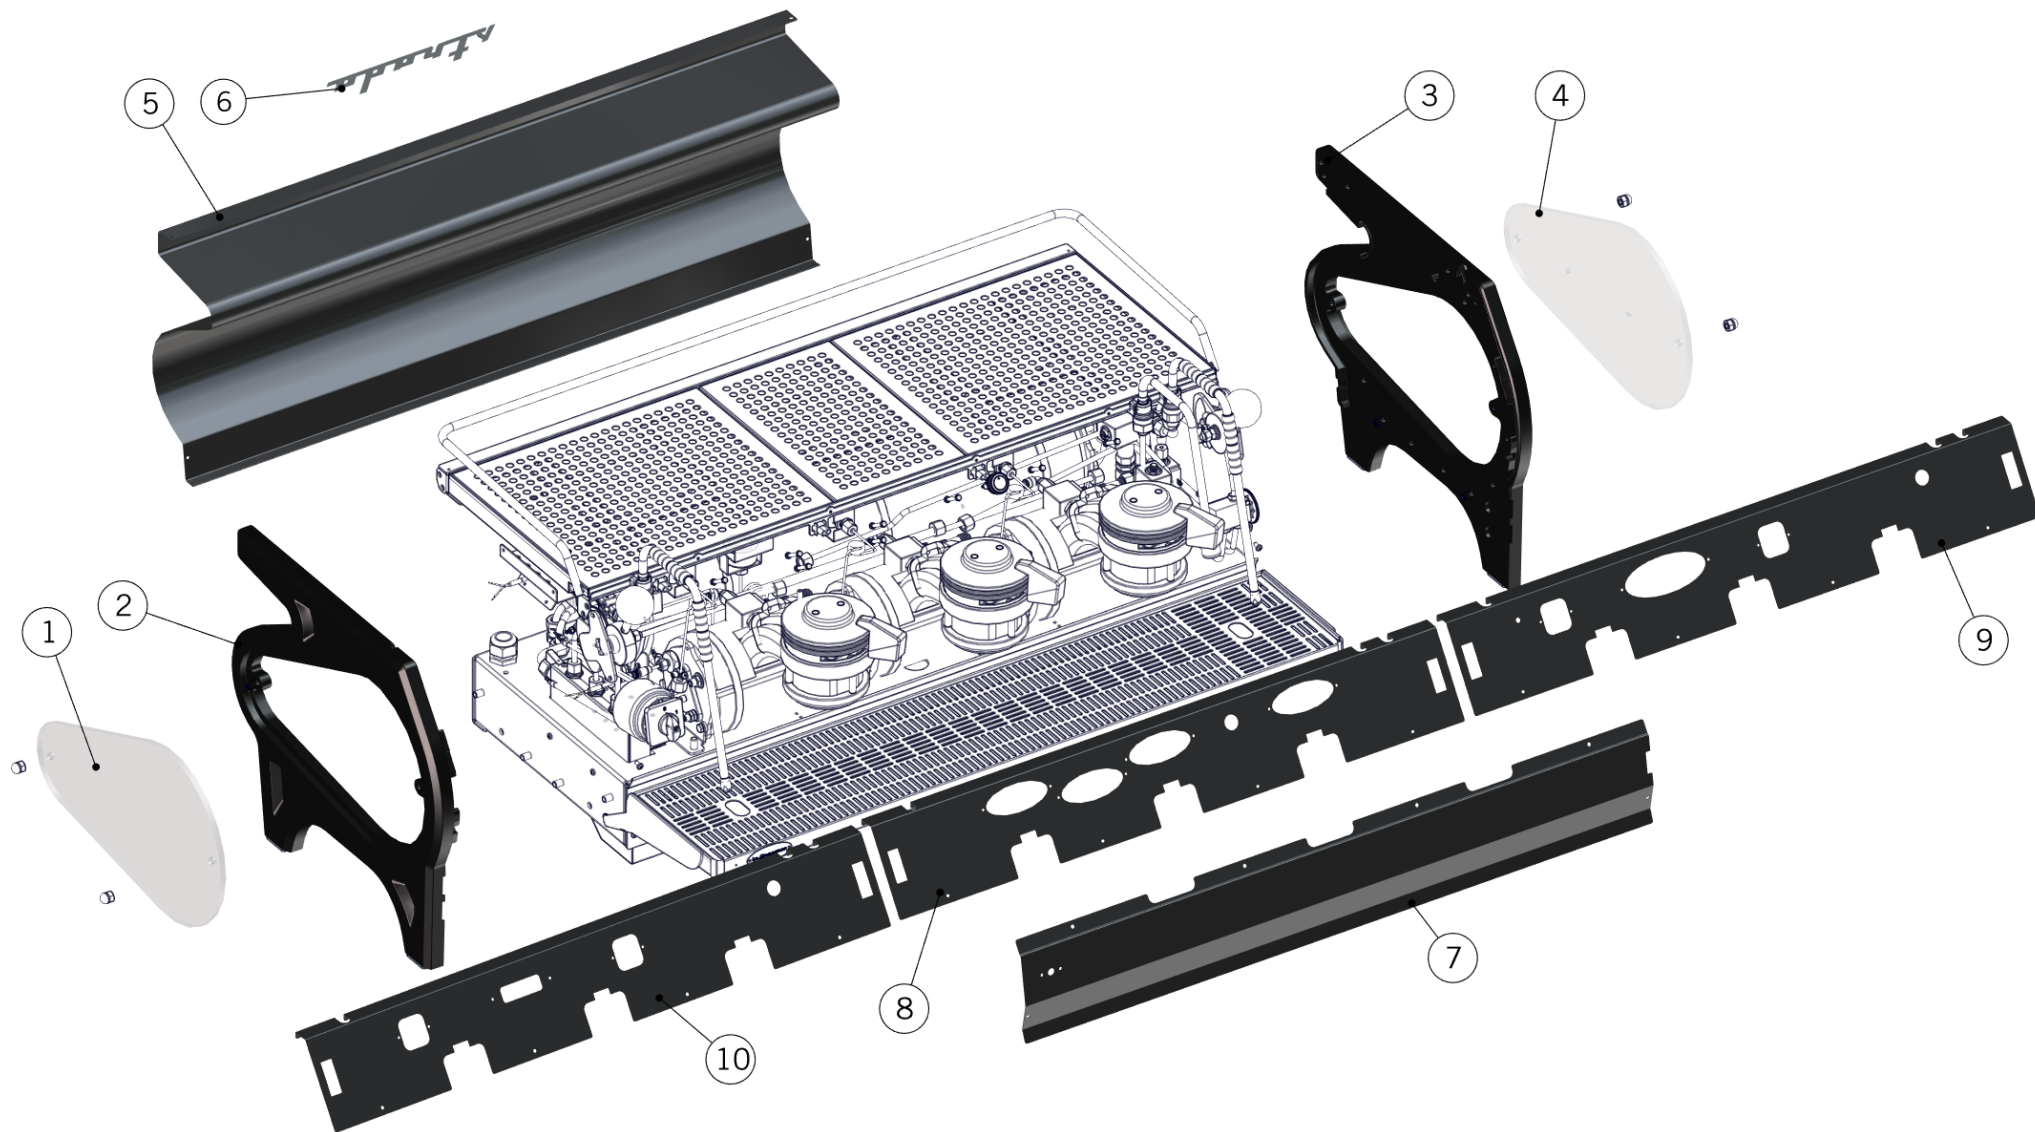

la marzocco

handmade in florence

STRADA - FLAT BLACK EDITION