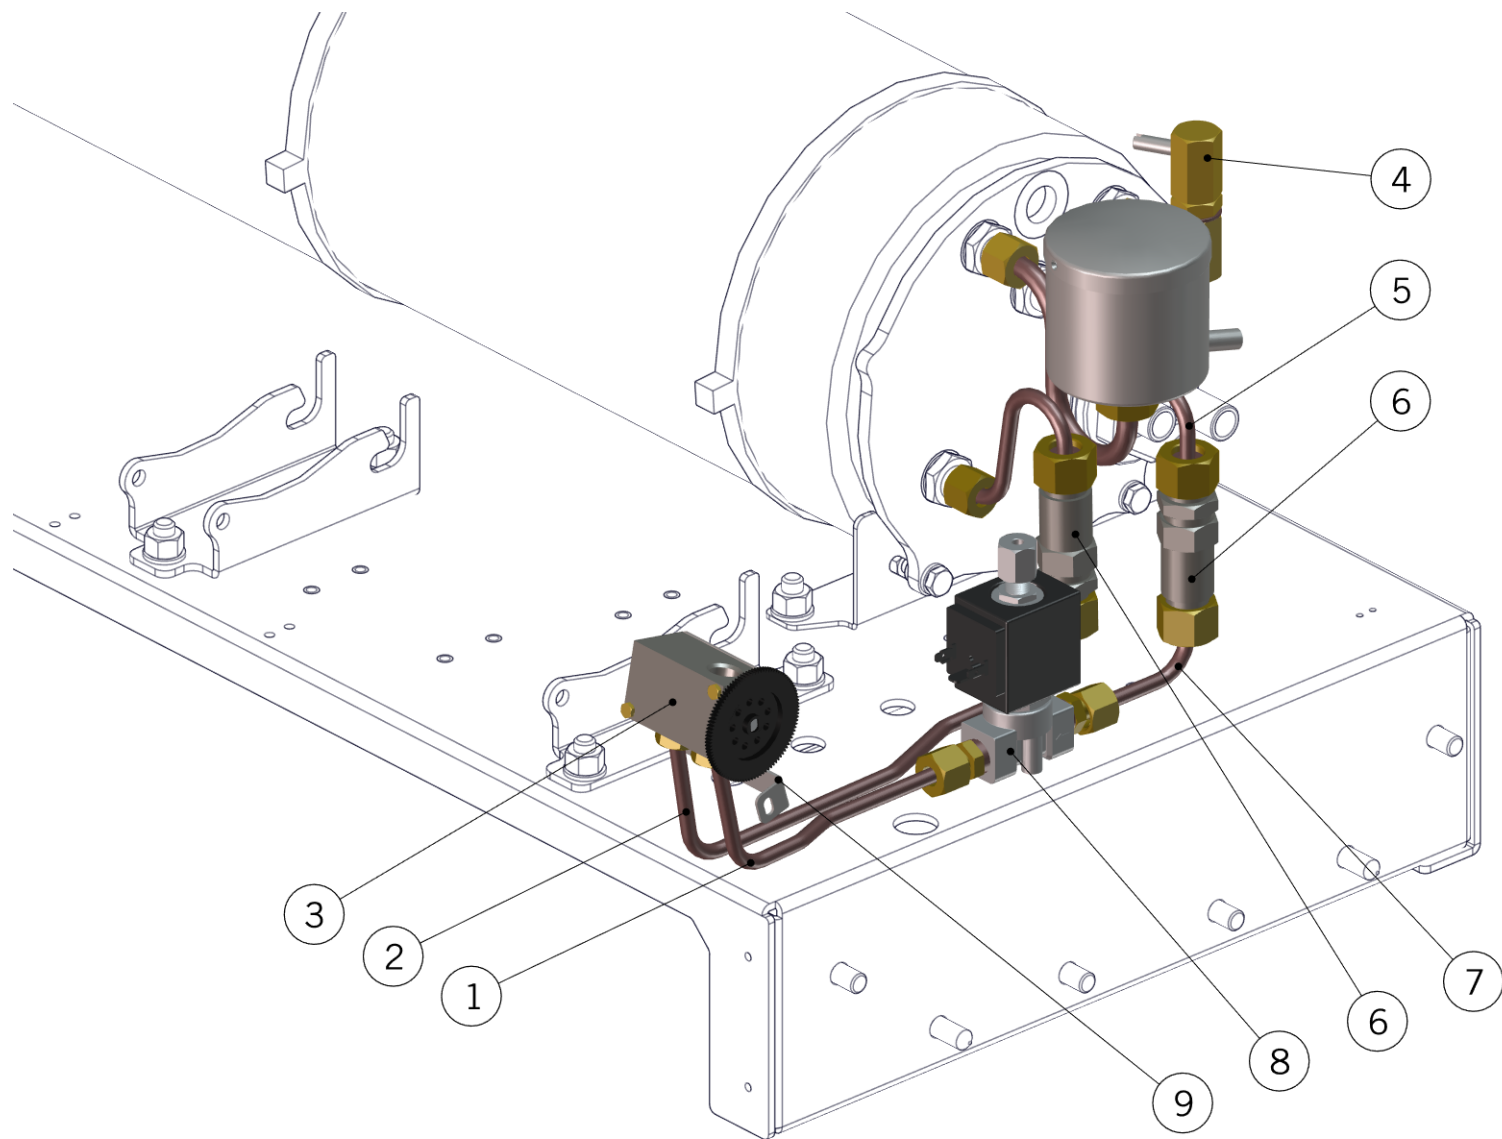

la marzocco

handmade in florence

HYDRAULIC ASSEMBLY

la marzocco

handmade in florence

HYDRAULIC ASSEMBLY

Impianto Idraulico

1	B.2.011	MIXING VALVE GIGLEUR D 1,5mm	GIGLEUR D 1,5mm VALVOLA MISCELAZIONE
2	T.1.107	TUBE PRE-HEATER - MIXING VALVE STRADA	TUBO PRERISC. - V. MISC. STRADA
3	T.1.106	TUBE MIXING VALVE - PRE-HEATER STRADA	TUBO V.MISC. - PRERISC. STRADA
4	T.1.103	TUBE INLET MANIFOLD-CHECK V. COFFEE 3GR	TUBO ANCORAGGIO - V.RITEGNO CAFFE' 3GR
	T.1.140	TUBE INLET MANIFOLD-COFFEE CHECK V. 2GR	TUBO ANCORAGGIO - V.RITEGNO CAFFE' 2GR
5	T.1.105	TUBE INLET MANIFOLD - STEAM CHECK V. 3GR	TUBO ANCORAGGIO - V.RITEGNO VAPORE 3GR
	T.1.141	TUBE INLET MANIFOLD-STEAM CHECK V. 2GR	TUBO ANCORAGGIO - V.RITEGNO VAPORE 2GR
6	L032/P.01	CHECK VALVE G3/8M TREATED	VALVOLA DI RITEGNO G3/8M TRATTATA
7	T.1.104	TUBE CHECK V. - COFFEE MIXING V. STRADA	TUBO V.RITEGNO - V.MISC. CAFFE' STRADA
8	T.1.115	TUBE CHECK V. - TEA MIX V. STRADA	TUBO V.RITEGNO - V.MISC. TE' STRADA
Item	Part number/Codice	Description	Descrizione

la marzocco

handmade in florence

HYDRAULIC ASSEMBLY

la marzocco

handmade in florence

HYDRAULIC ASSEMBLY

Impianto Idraulico

1	T.1.116	TUBE MIX V.-AUTOFILL SOLENOID V. STRADA	TUBO V.MISC. - EV RIEMPIMENTO STRADA
2	T.1.120	TUBE CHECK V. - TEA MIX V. STRADA	TUBO V.RITEGNO - V.MISC. TE' STRADA
3	B.2.007.01	MIXING VALVE BODY TREATED	CORPO VALVOLA MISCELATRICE TRATTATA
4	L193.02	VACUUM BREAKER VALVE RP	VALVOLA ANTIDEPRESSIONE GS/3 RP
5	T.1.118	TUBE CHECK VALVE - IN. STEAM B. STRADA	TUBO V.RITEGNO - INGR. C.VAPORE STRADA
6	L032/P.01	CHECK VALVE G3/8M TREATED	VALVOLA DI RITEGNO G3/8M TRATTATA
7	T.1.117	TUBE AUTOFILL SOLENOID V. - CHECK VALVE	TUBO EV. RIEMP. - VALVOLA DI RITEGNO
8	L100/E.02	3 WAY SOLENOID VALVE BDV 220/240AC 50-6	ELETTROVALVOLA 3 VIE CON BOBINA
	L100/E200.01	3 WAY SOLENOID VALVE 200V	ELETTROVALVOLE 3 VIE
9	C.1.087	BRACKET MIXING VALVE HOT WATER STRADA	STAFFA V. MISCELAZIONE TE' STRADA
Item	Part number/Codice	Description	Descrizione