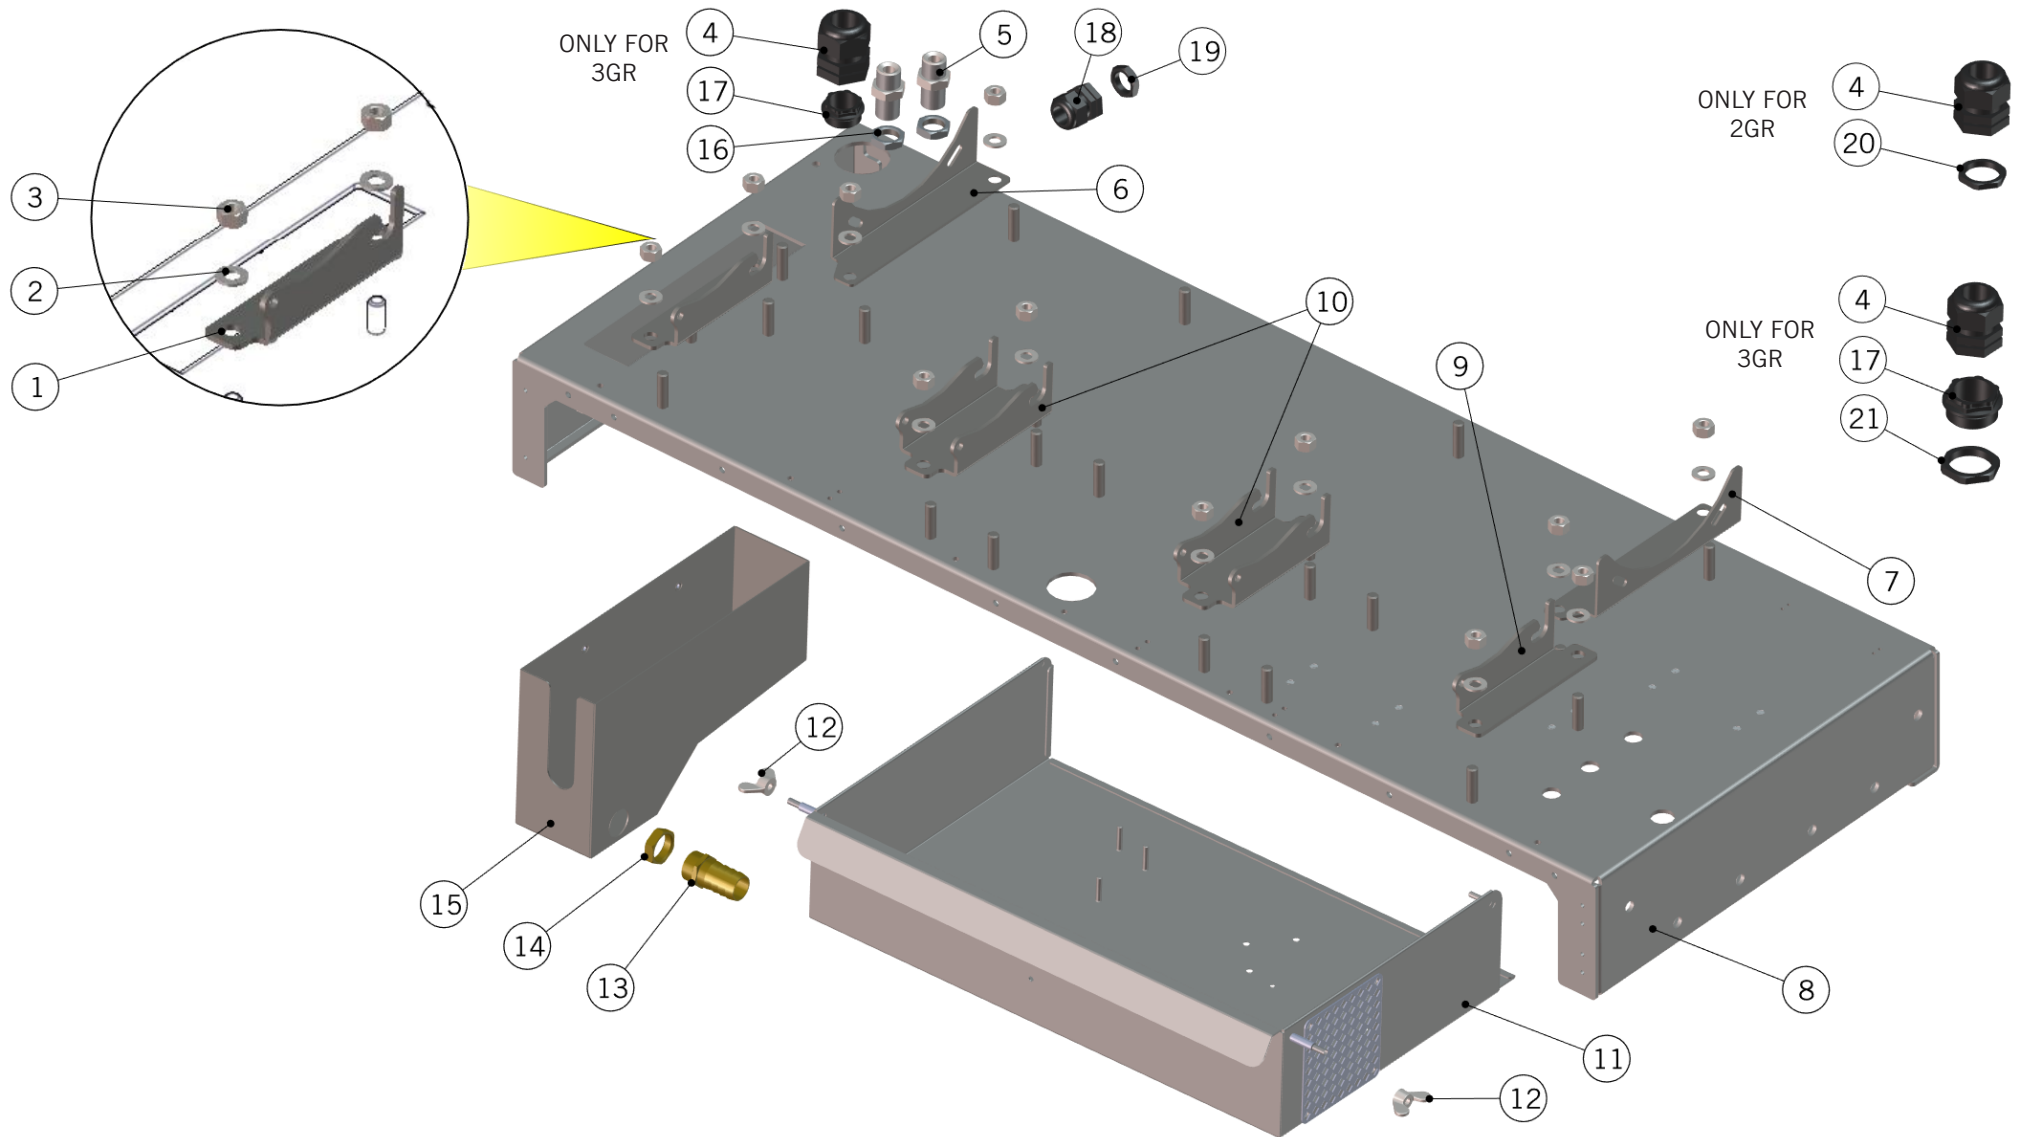

la marzocco

handmade in florence

BODY PANEL ASSEMBLY

la marzocco

handmade in florence

BODY PANEL ASSEMBLY

Carrozeria

1	C.1.073	BRACKET LEFT COFFEE BOILER STRADA	STAFFA SX C.CAFFE' STRADA
2	L1003	WASHER 8,5X14X1,5 S/S A2	RONDELLA 8,5X14X1,5 INOX A2
3	L1002	NUT M8 H8 WR13 S/S A2	DADO M8 H8 CH13 INOX A2
4	L322/G	CORD GRIPS PG21	PRESSACAPO PG21
5	A.5.020	NIPPLE G3/8M-G3/8M WR21 H38 BRASS TR.	NIPPLO G3/8M-G3/8M CH21 H38 OTT. TR.
6	C.1.071	BRACKET LEFT STEAM BOILER STRADA	STAFFA SX C.VAPORE STRADA
7	C.1.072	BRACKET RIGHT STEAM BOILER STRADA	STAFFA DX C.VAPORE STRADA
8	C.1.070.02	FRAME BASE STRADA 3GR	BASE STRADA 3GR
	C.1.104.02	FRAME BASE STRADA 2GR	BASE STRADA 2GR
9	C.1.076	BRACKET RIGHT COFFEE BOILER STRADA	STAFFA DX C.CAFFE' STRADA
10	C.1.102	BRACKET CENTRAL COFFEE BOILER STRADA	STAFFA CENTRALE CALDAIE CAFFE' STRADA
11	C.1.079.01	ELECTRONIC BOX STRADA 3GR	SCATOLA ELETTRONICA STRADA 3GR
	C.1.105.01	ELECTRONIC BOX STRADA 2GR	SCATOLA ELETTRONICA STRADA 2GR
12	I.1.003	WING NUT M6 H5 S/S A2	GALLETTO M6 H5 INOX A2
13	L037/2PGR	HOSE HOLDER WITH 20 MM. HOLE	PORTAGOMMA DM.MM 20 ES.22
14	L037/D	NUT G1/2 H6 WR24 BRASS	DADO G1/2 H6 CH24 OTTONE
15	C.1.080	DRAIN BOX STRADA	POZZETTO SCARICO STRADA
16	L183/1.01	NUT G3/8 H6 CH21 BRASS TREATED	DADO G3/8 H6 CH21 OTTONE TRATTATO
17	F.1.097	REDUCER CORD GRIPS PG29	RIDUTTORE PRESSACAPO PG29
18	L322/P	CORD GRIPS PG13,5	PRESSACAPO PG13,5
19	I.6.010	NUT CORD GRIPS PG13,5 BLACK	DADO PRESSACAPO PG13,5 NERO
20	I.6.009	NUT CORD GRIPS PG21 BLACK	DADO PRESSACAPO PG21 NERO
21	I.6.008	NUT CORD GRIPS PG29	DADO PRESSACAPO PG29
Item	Part number/Codice	Description	Descrizione