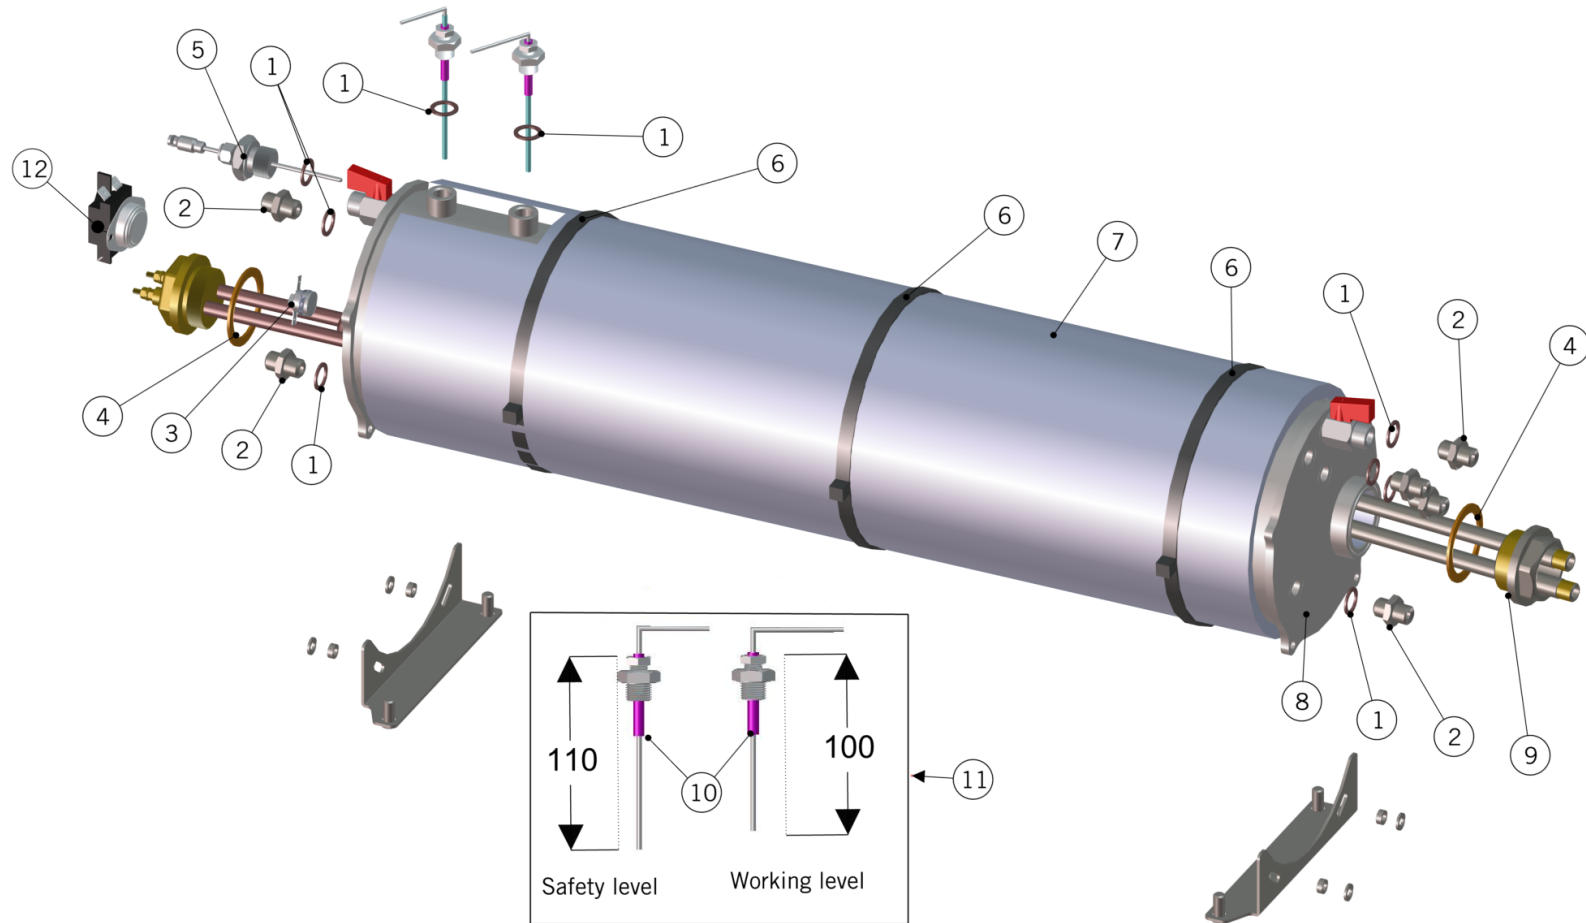

la marzocco
handmade in florence

STEAM BOILER

la marzocco

handmade in florence

STEAM BOILER

Caldaia Vapore

1	L100/1A	WASHER 13,5X19X1,5 COPPER	RONDELLA 13,5X19X1,5 RAME
2	L037/3.01	G1/4" NIPPLE FITTING	NIPPLO 1/4M. ES19 TRATT. TEA
3	L276.01	KLIXON TRIP FREE 130° THERMOSTAT	TERMOSTATO KLIXON TRIP FREE TEMP 130°
4	LR360	1-1/4 HEATER ELEMENT GASKET	GUARNIZIONE PIANA DM.55X42X2
5	E.1.005	PT1000 TEMPERATURE PROBE	SONDA DI TEMPERATURA PT1000
6	A.5.016.01	PLASTIC FASTENER 750X7.5	FASCETTA NERA 750x7.5 NYLON
7	F.7.002.01	INSULATION PANEL 2GR STRADA STEAM B.	ISOLANTE C. VAPORE STRADA 2GR
	F.7.003.01	INSULATION PANEL 3GR STRADA STEAM B.	ISOLANTE C. VAPORE STRADA 3GR
8	L.1.003.2.R	STEAM BOILER FLAT SIDE 2GR	CALDAIA VAPORE FOND. PIATTI 2GR
	L.1.003.3.R	STEAM BOILER FLAT SIDE 3GR	CALDAIA VAPORE FOND. PIATTI 3GR
9	T.1.015.02	PREHEATER 2GR L384 MM WITH Y JOINT	PRERISCALDATORE 2GR L 384 mm CON Y
	T.1.019.02	PREHEATER 3-4GR L584 MM WITH Y JOINT	PRERISCALDATORE 3-4GR L 584 MM CON Y
10	LA052/1	TEFLON INSULATOR PROBE	ISOLATORE IN TEFLON X SONDA
11	LA052	WATER LEVEL PROBE	SONDA LIVELLO TL10/B 140MM.
12	E.5.005	SAFETY THERMOSTAT STEAM BOILER	TERMOSTATO DI SICUREZZA CALDAIA VAPORE
Item	Part number/Codice	Description	Descrizione