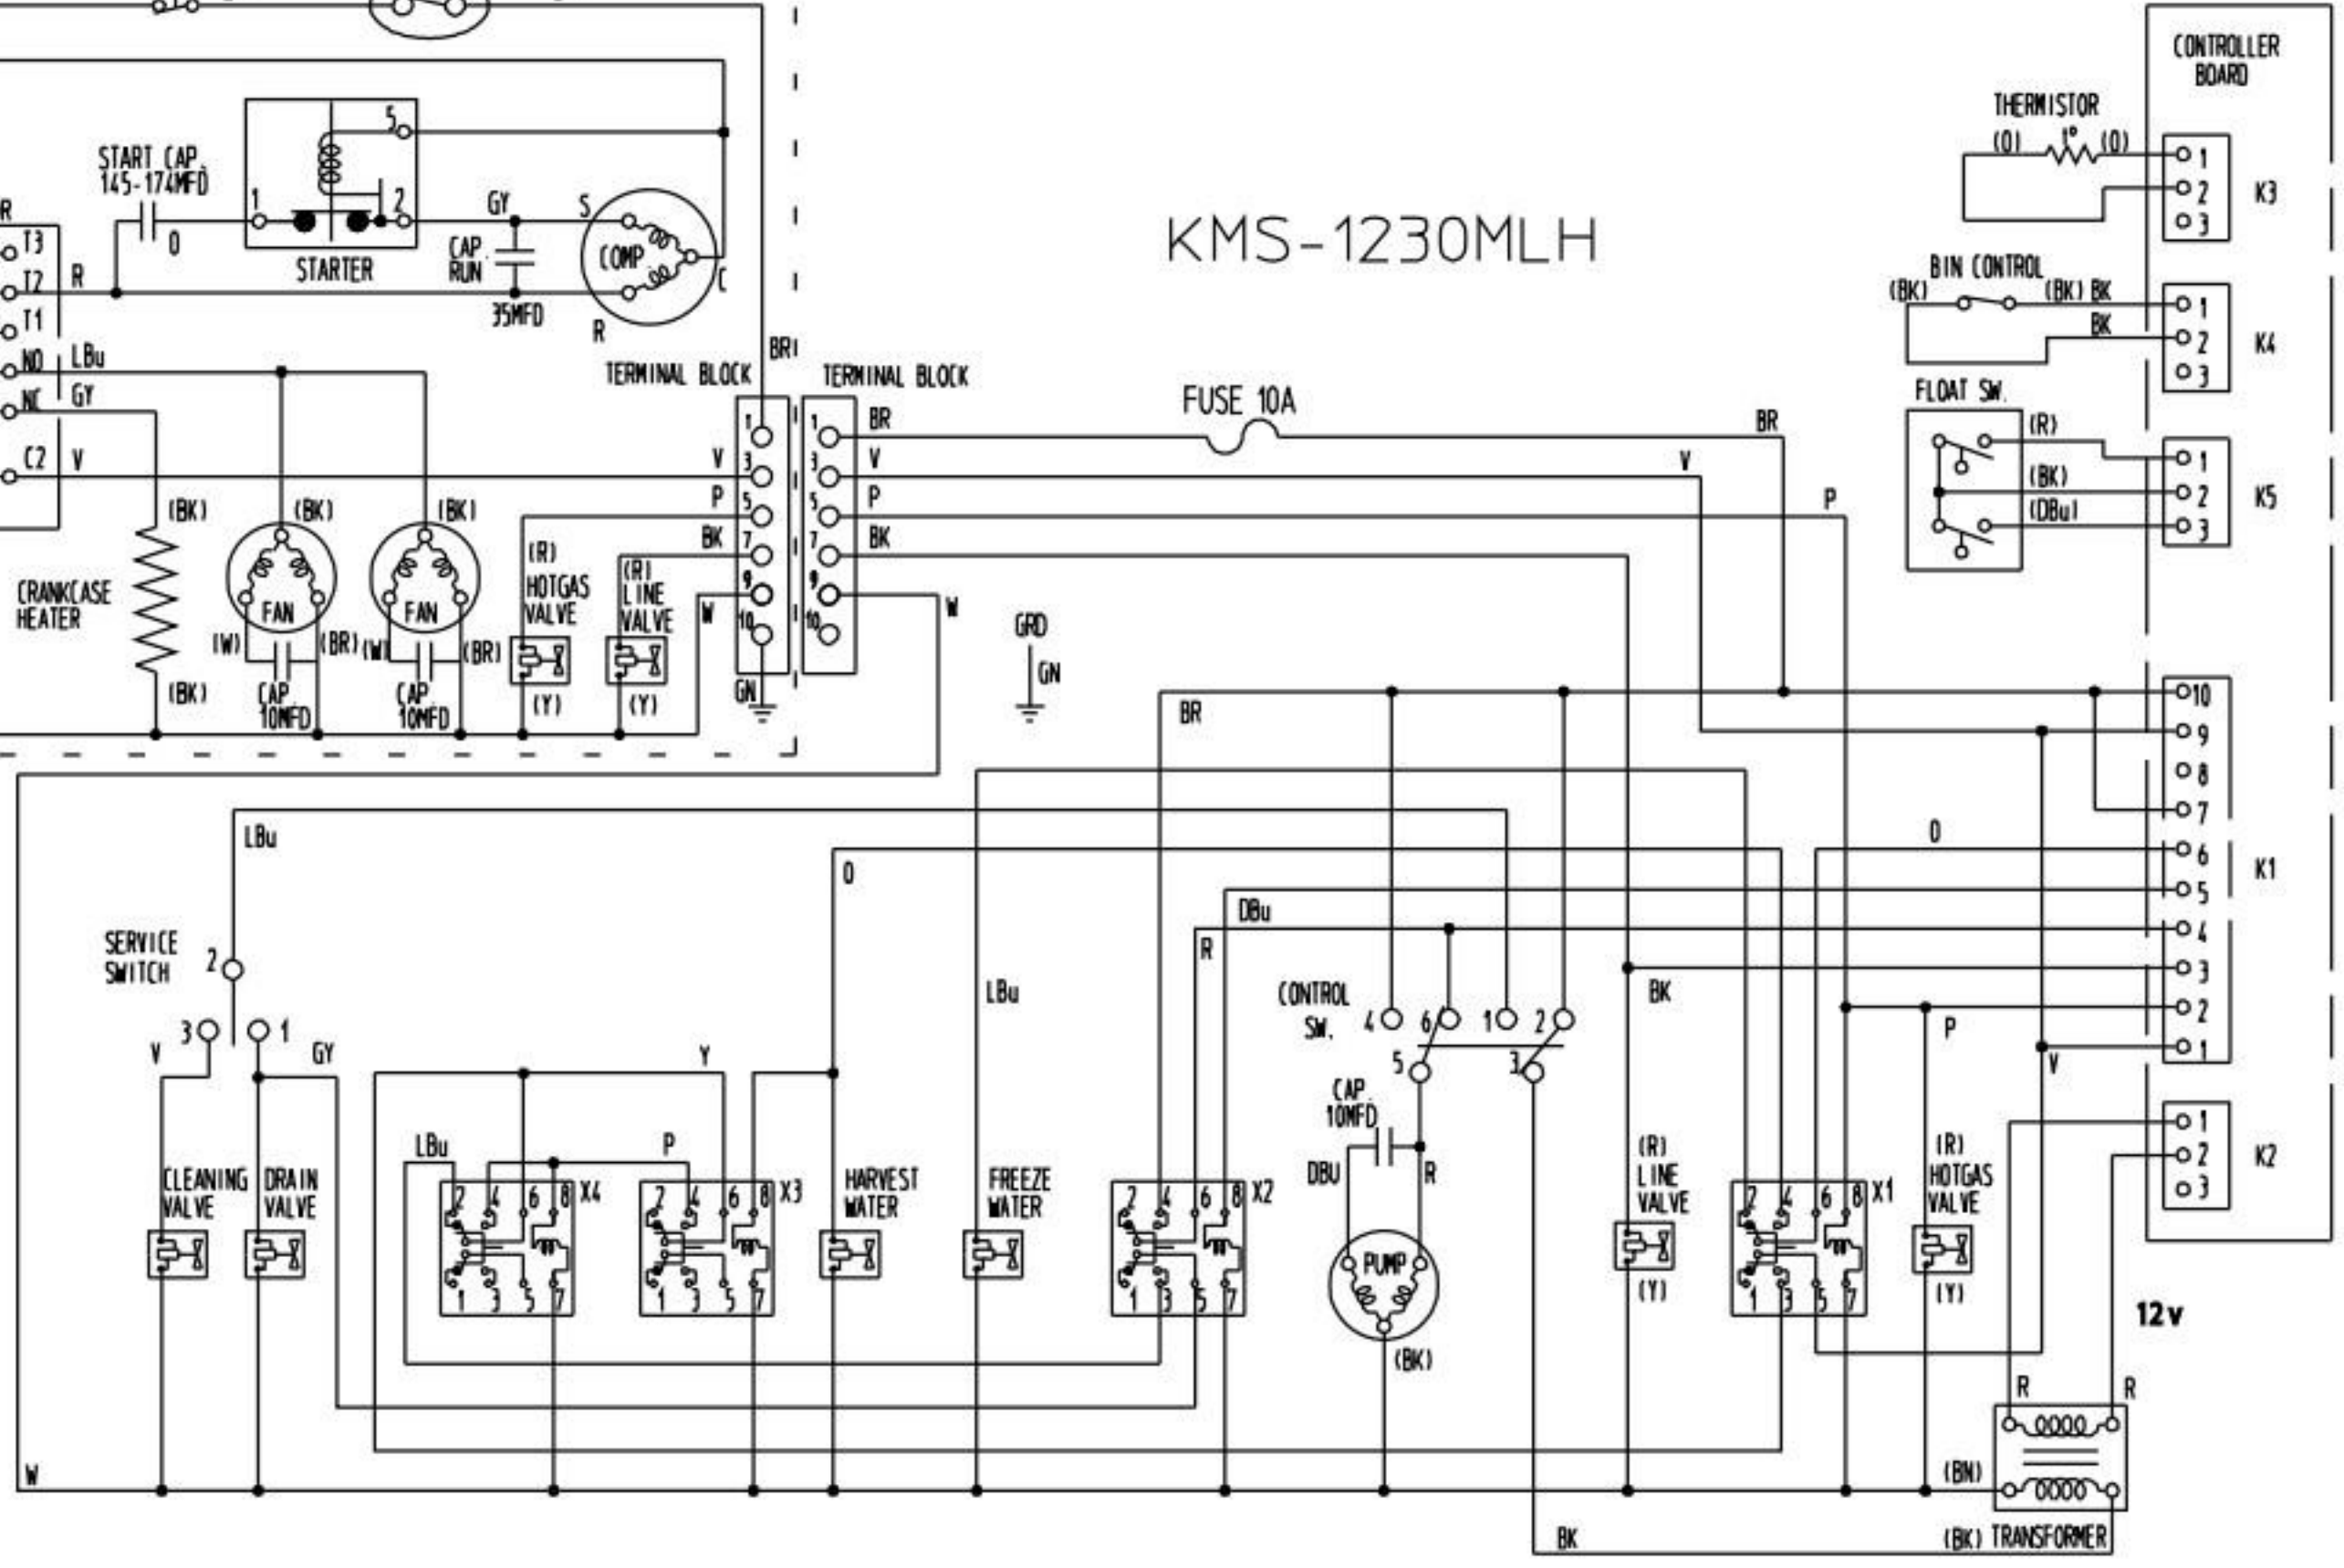

* Pressure Switch	
Cut-out	412± ²¹ ₀ PSIG
Cut-in	327±21 PSIG

** Thermostat Switch	
Cut-out	266°F±9°F
Cut-in	239°F±9°F

KMS-1230MLH

- WIRE COLOR CODE
- BR - BROWN
 - W - WHITE
 - BK - BLACK
 - R - RED
 - O - ORANGE
 - GY - GRAY
 - P - PINK
 - DBu - DARK BLUE
 - LBu - LIGHT BLUE
 - V - VIOLET
 - Y - YELLOW
 - GN - GREEN