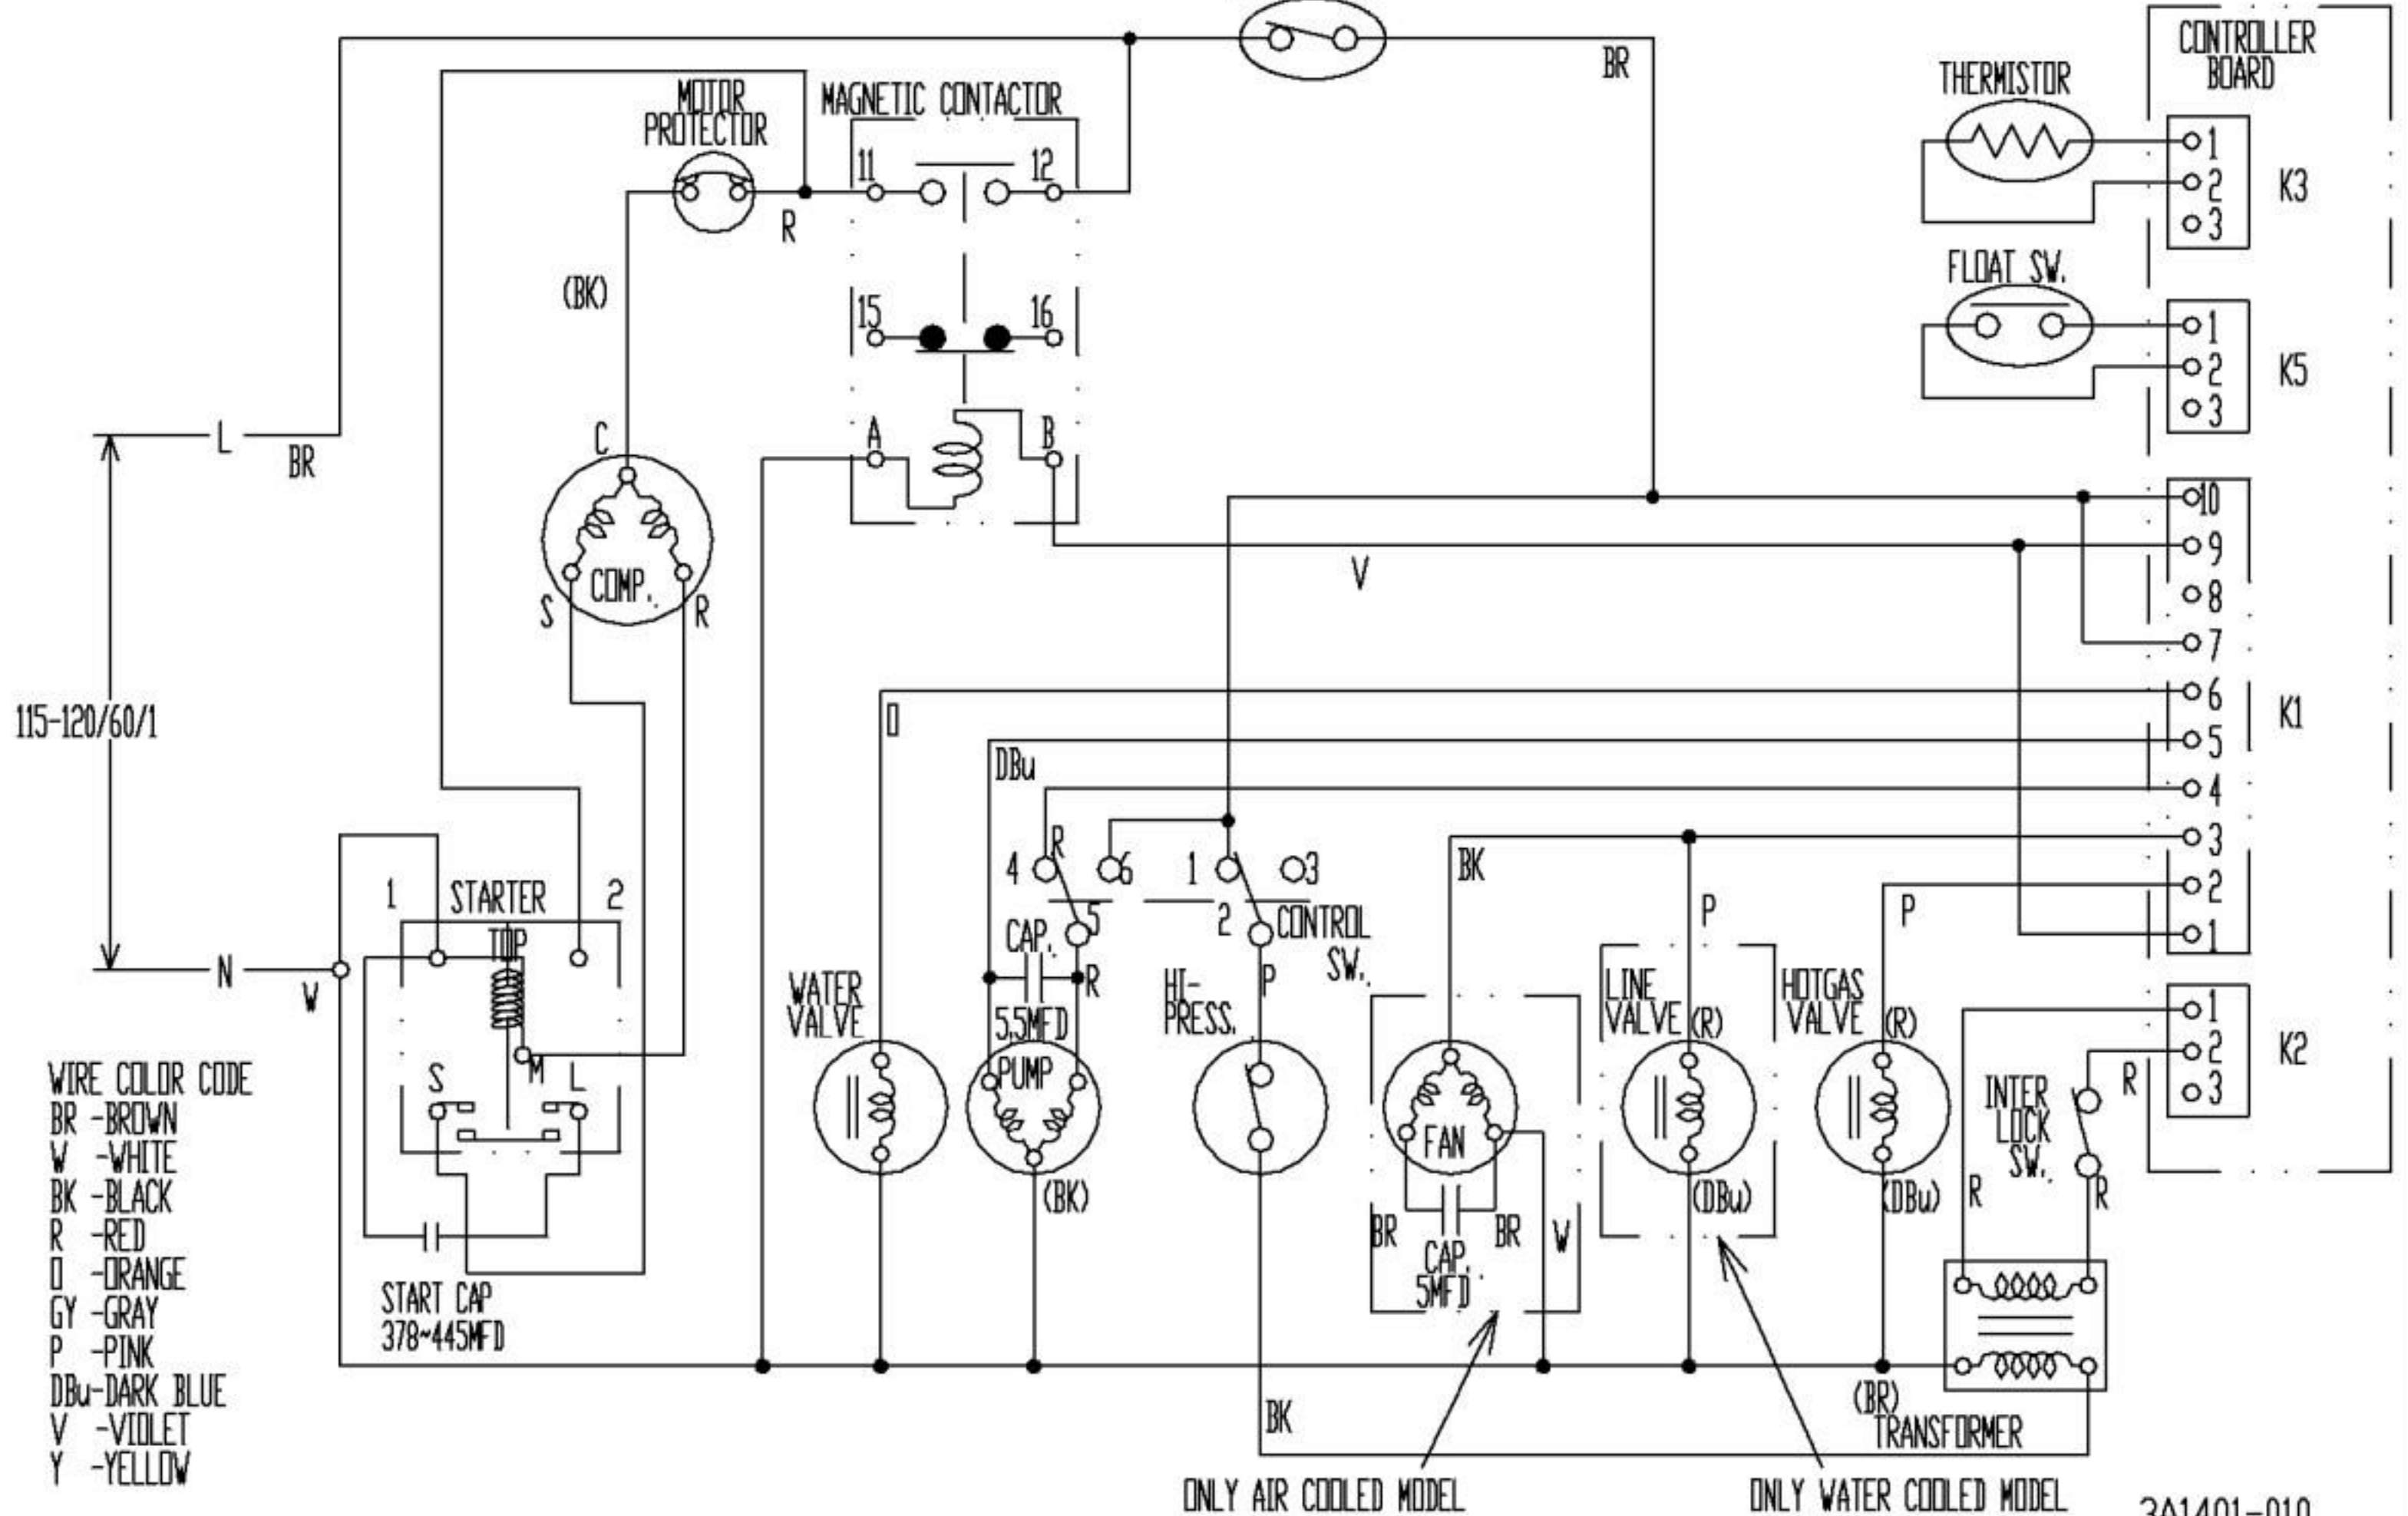

WIRING DIAGRAM

BIN CONTROL

WIRE COLOR CODE
 BR - BROWN
 W - WHITE
 BK - BLACK
 R - RED
 O - ORANGE
 GY - GRAY
 P - PINK
 DBu - DARK BLUE
 V - VIOLET
 Y - YELLOW