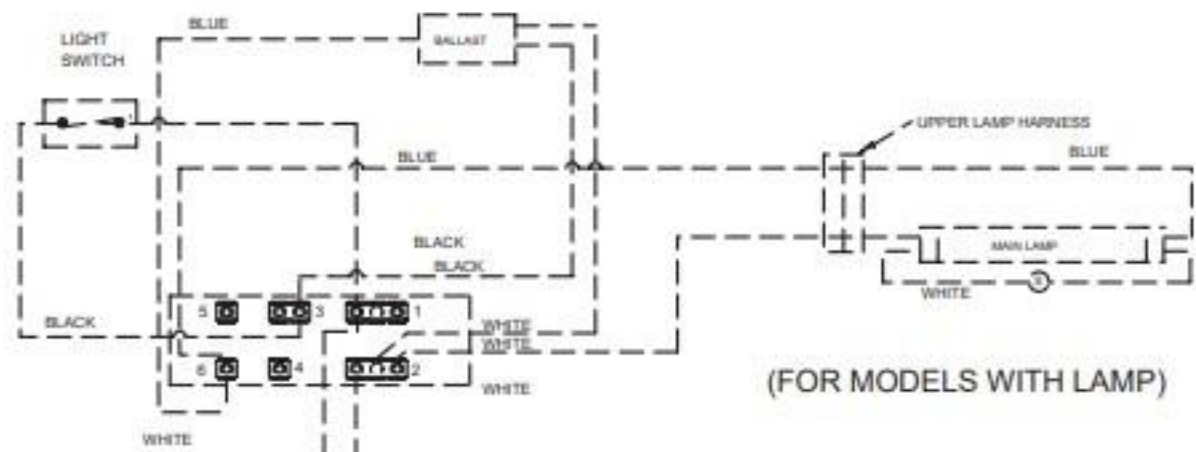

WIRING DIAGRAM, 6-FT DISPLAY, MED-TEMP.
 00-0225-00

WIRING DIAGRAM, 6-FT OPEN, MED-TEMP. 00-0226-00