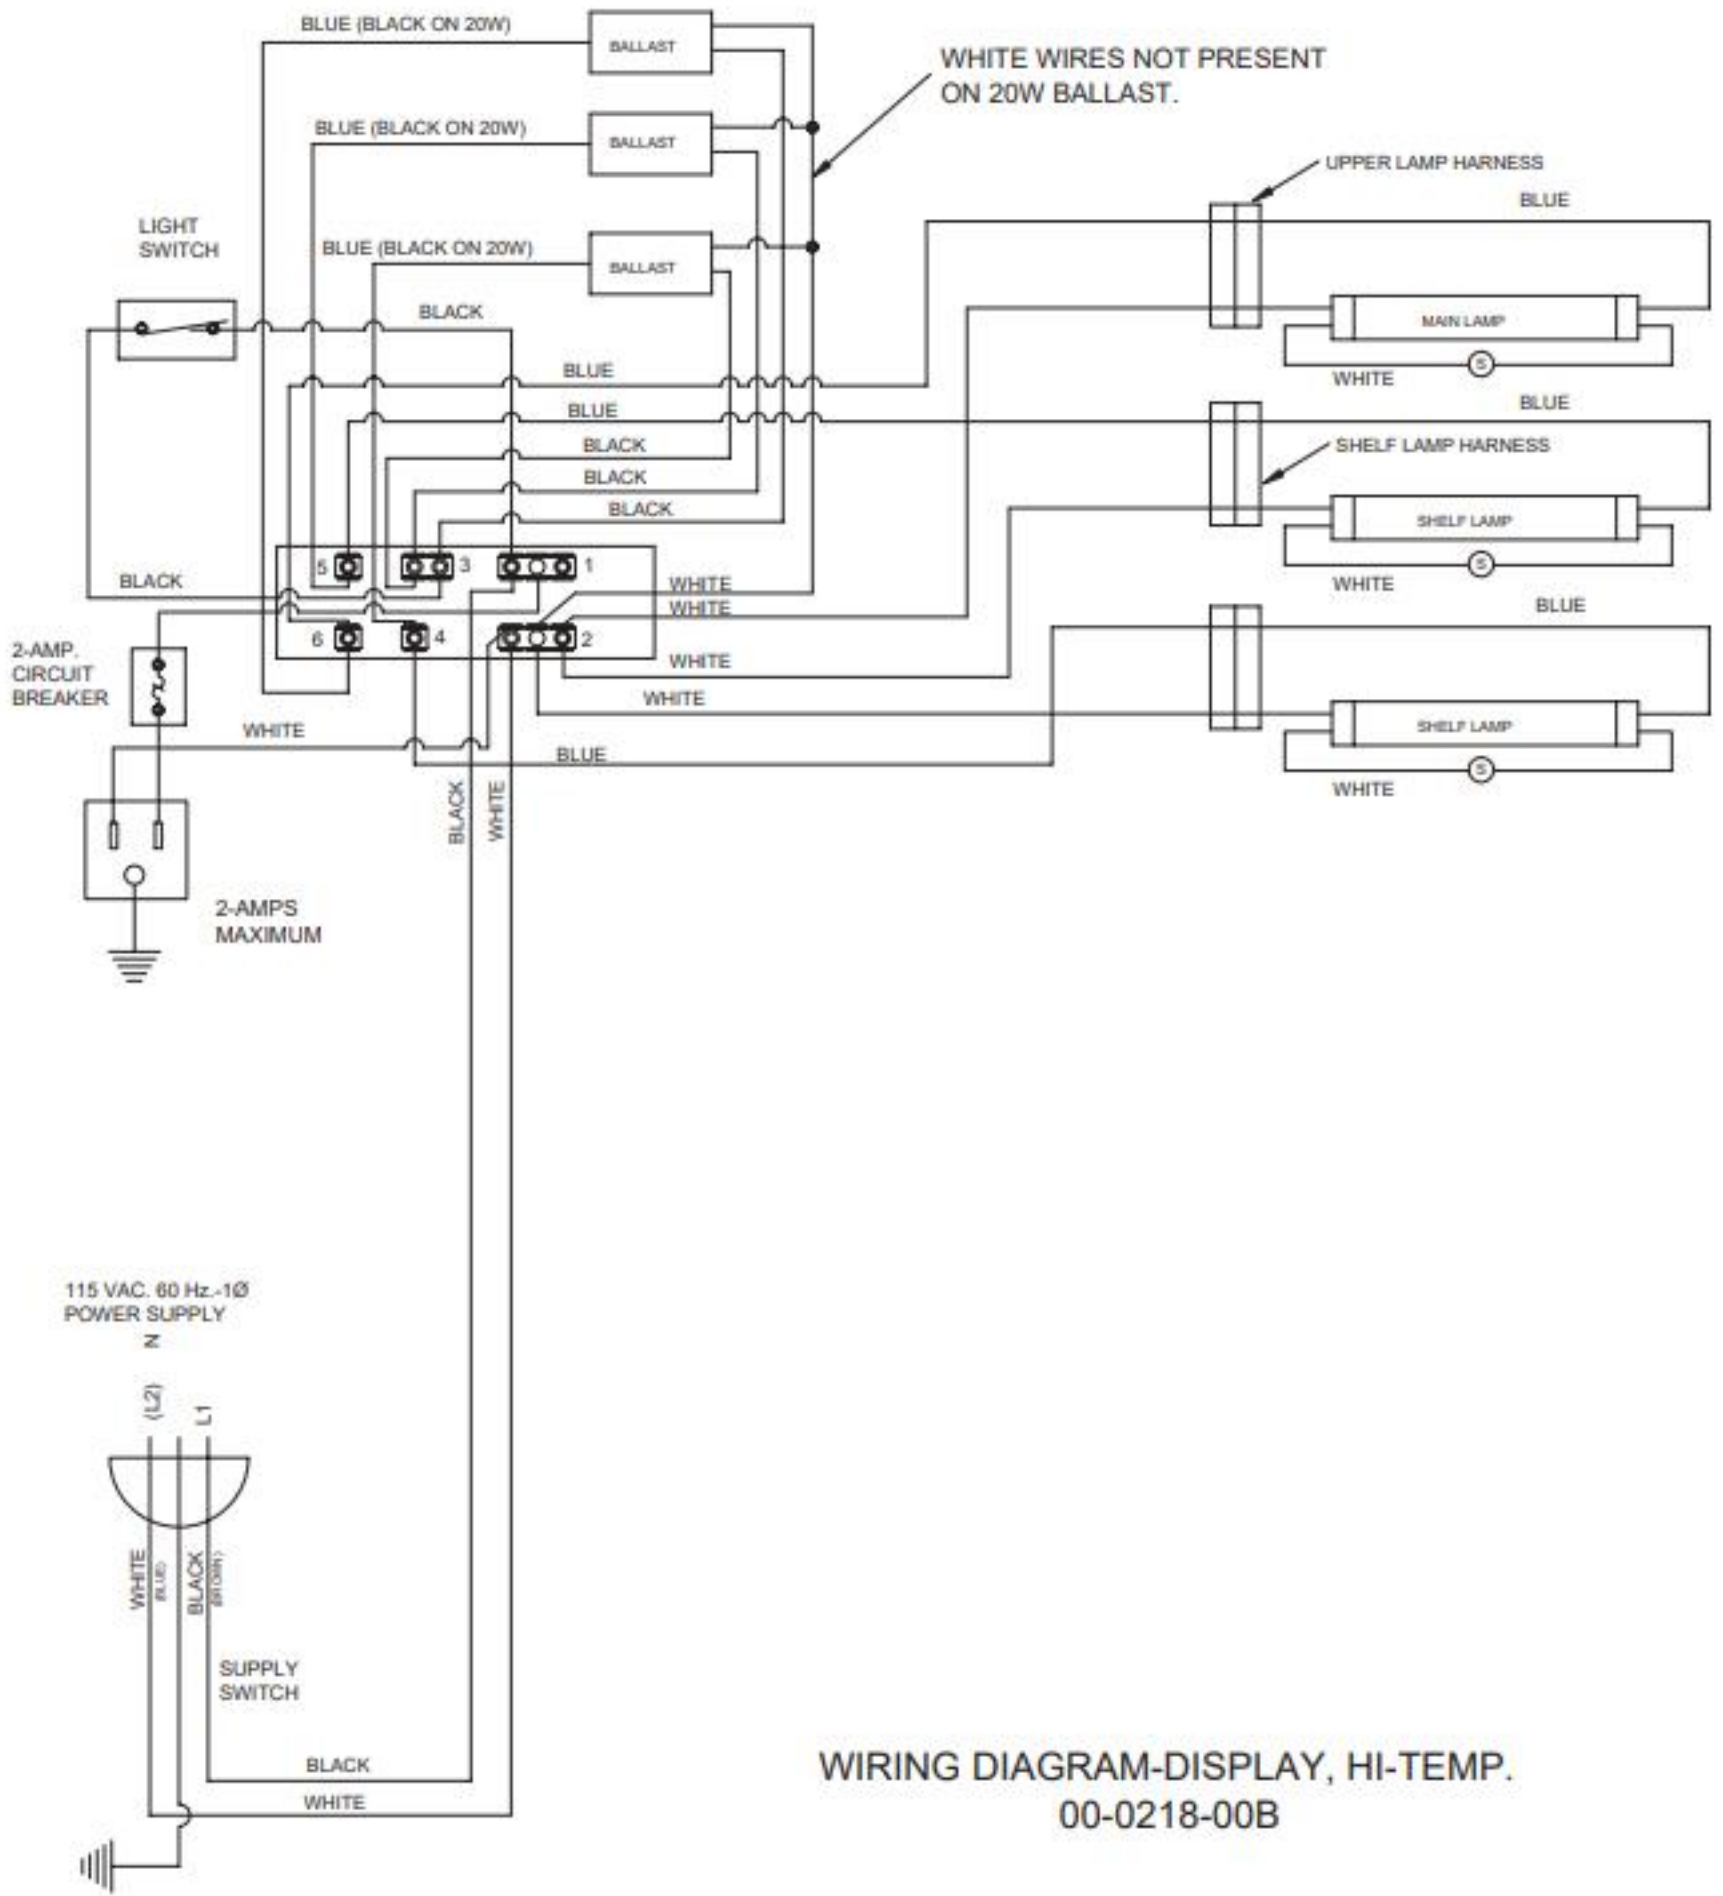

WIRING DIAGRAM, DISPLAY, LOW TEMP.
IL-2908B

WIRING DIAGRAM, 6-FT DISPLAY, DRY (NON-REFG.)
00-0224-00

WIRING DIAGRAM-DISPLAY, HI-TEMP.
00-0218-00B

WIRING DIAGRAM-DISPLAY, MED-TEMP.
00-0217-00

WIRING DIAGRAM-OPEN, MED-TEMP.
00-0219-00