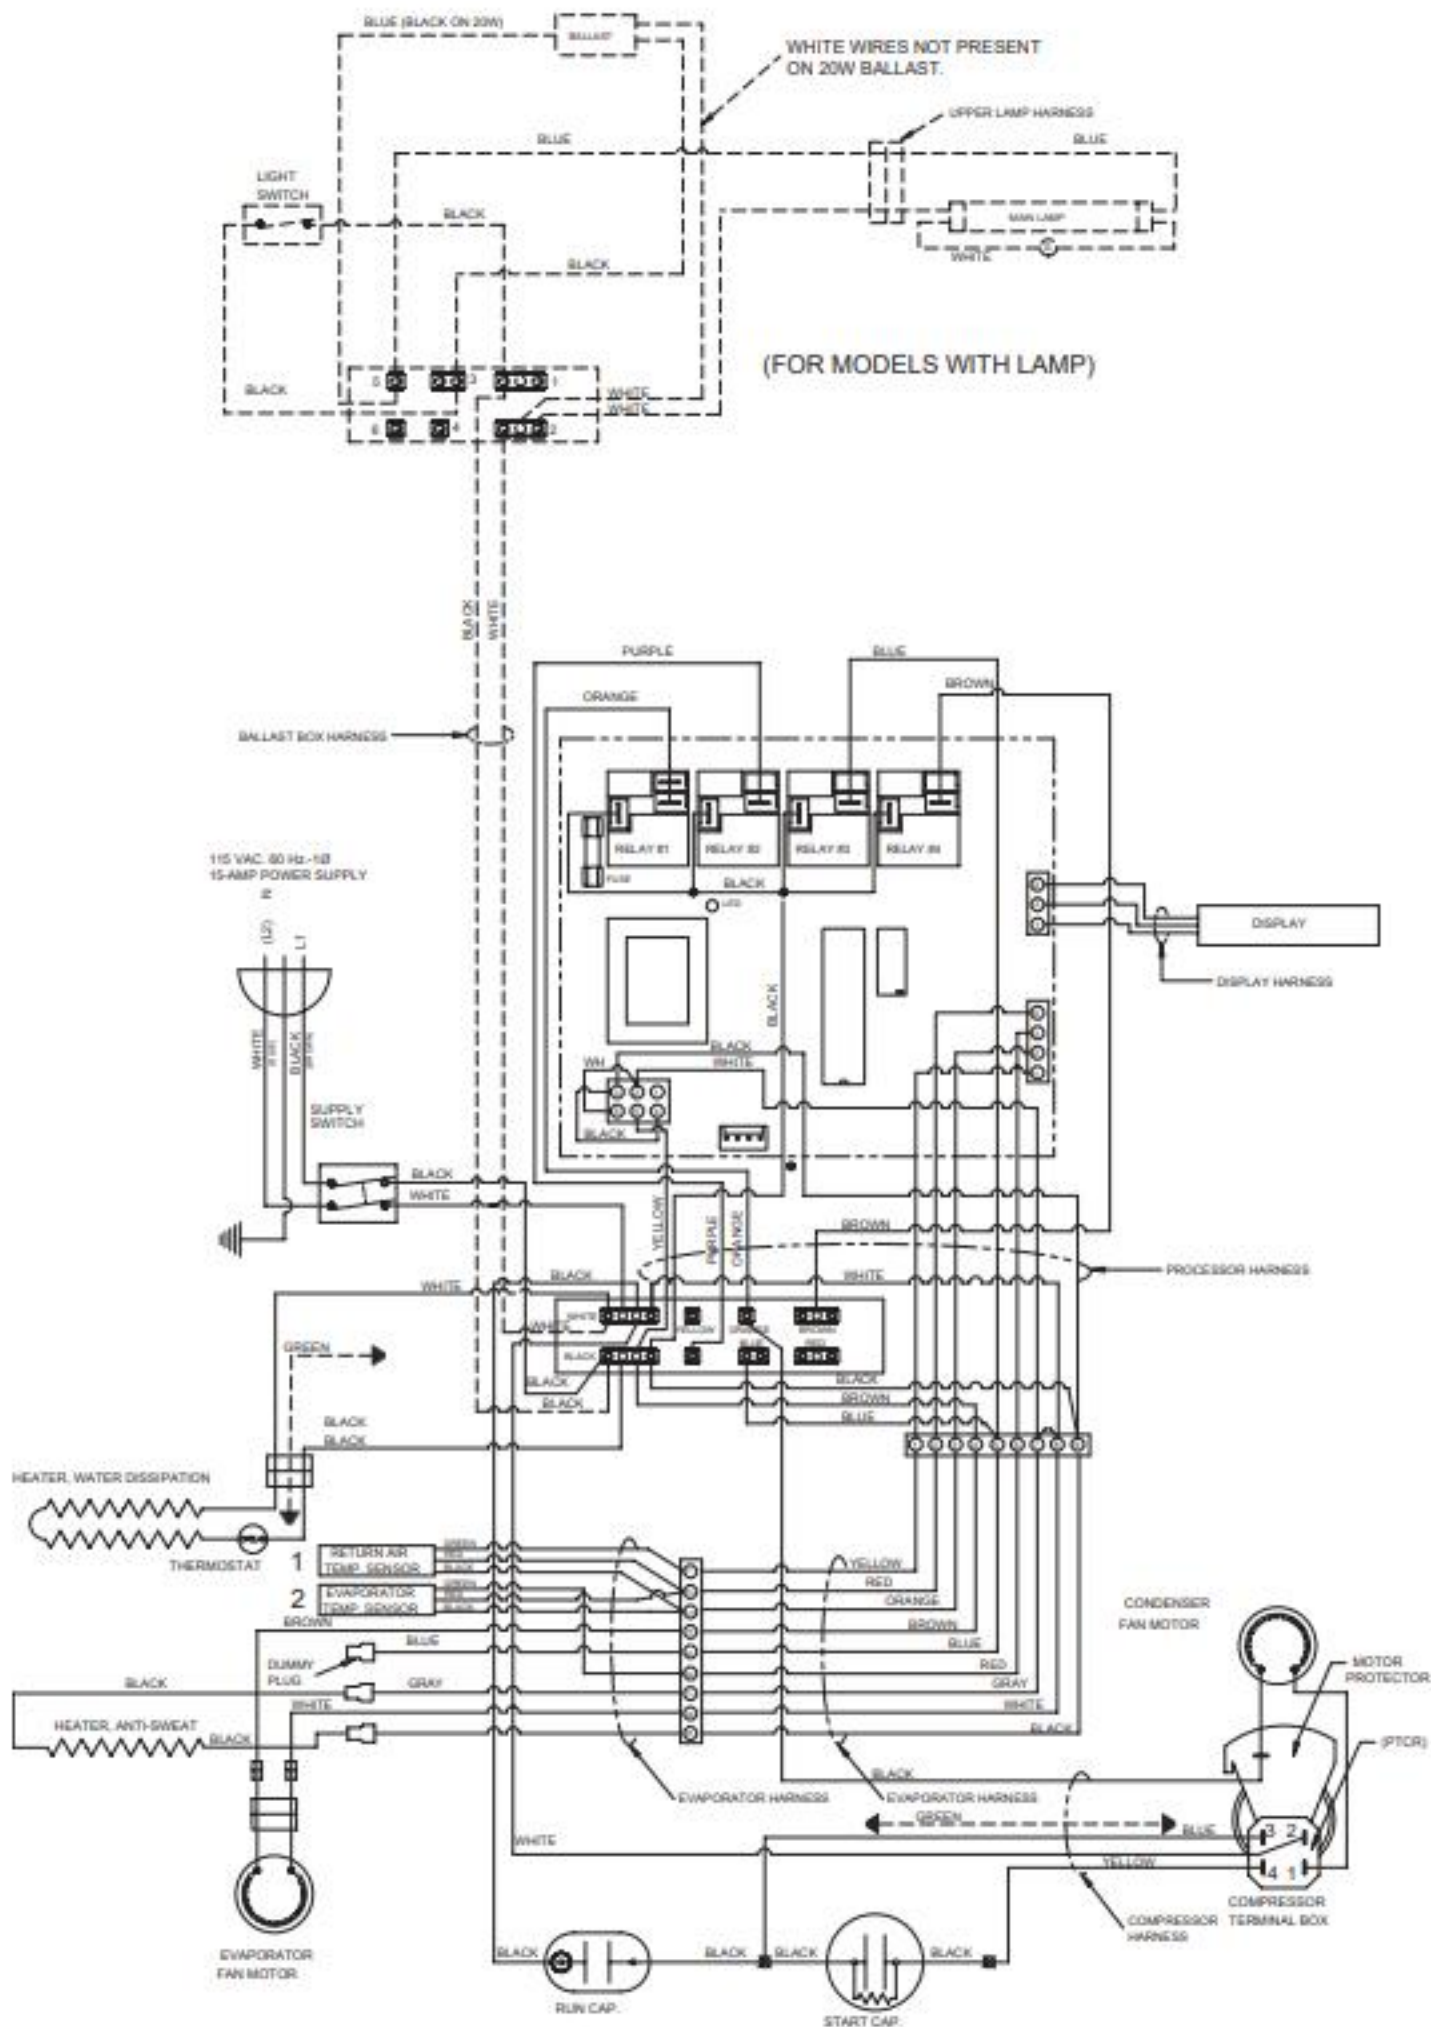

WIRING DIAGRAM, DISPLAY, LOW TEMP.
IL-2908B

WIRING DIAGRAM, 6-FT DISPLAY, DRY (NON-REFG.)
00-0224-00

WIRING DIAGRAM-DISPLAY, HI-TEMP.
00-0218-00B

WIRING DIAGRAM-DISPLAY, MED-TEMP.
00-0217-00

WIRING DIAGRAM-OPEN, MED-TEMP.
00-0219-00