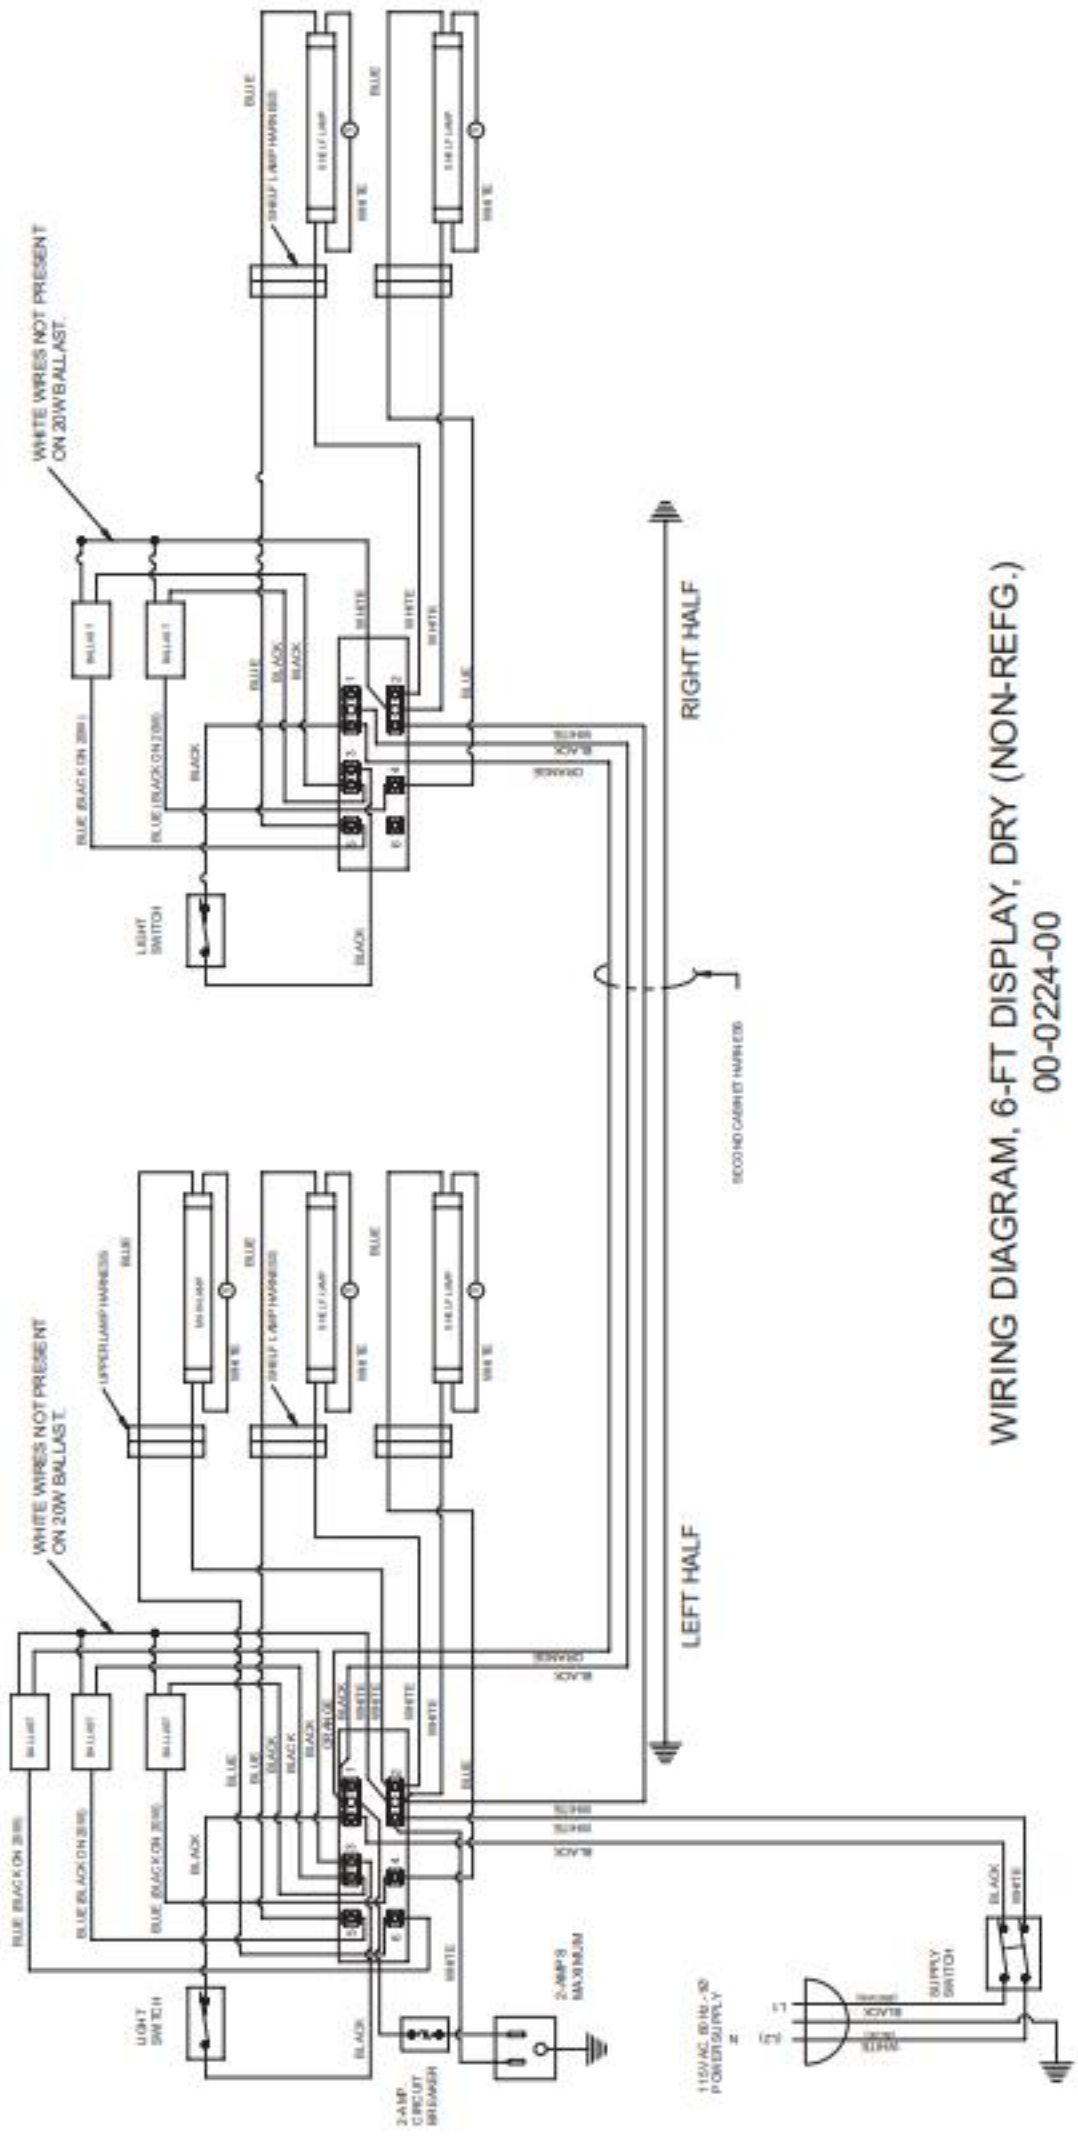

WIRING DIAGRAM, DISPLAY, LOW TEMP.
IL-2908B

WIRING DIAGRAM, 6-FT DISPLAY, DRY (NON-REFG.)
00-0224-00

WIRING DIAGRAM-DISPLAY, HI-TEMP.
00-0218-00B

WIRING DIAGRAM-DISPLAY, MED-TEMP.
00-0217-00

WIRING DIAGRAM-OPEN, MED-TEMP.
00-0219-00