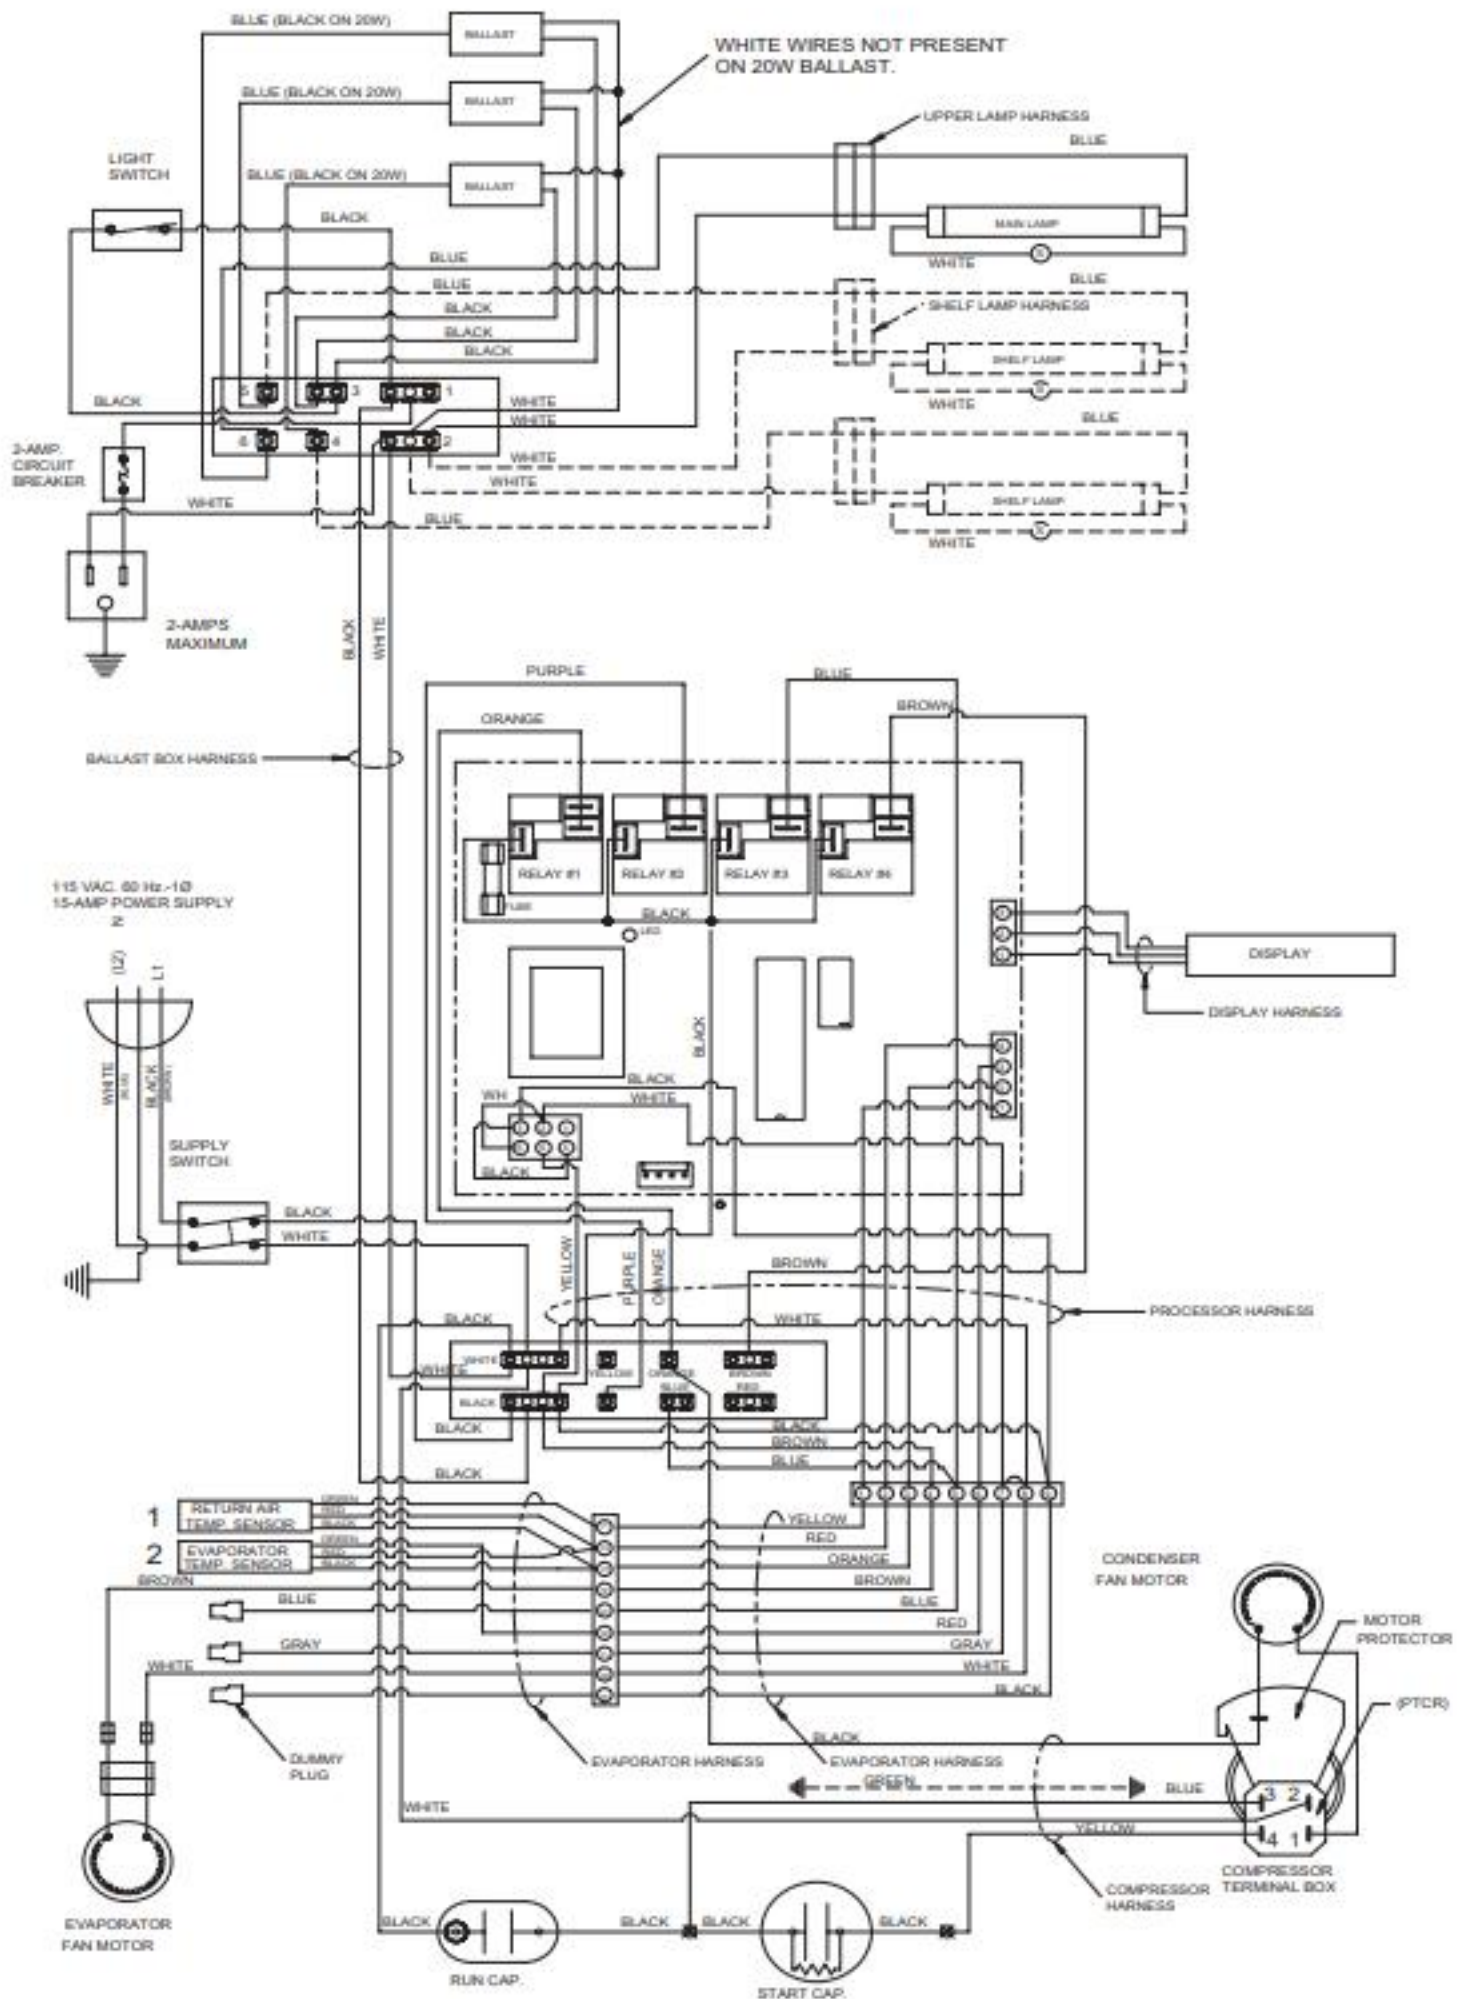

WIRING DIAGRAM, DISPLAY, LOW TEMP.
IL-2908B

WIRING DIAGRAM, 6-FT DISPLAY, DRY (NON-REFG.)
00-0224-00

WIRING DIAGRAM-DISPLAY, HI-TEMP.
00-0218-00B

WIRING DIAGRAM-DISPLAY, MED-TEMP.
00-0217-00

WIRING DIAGRAM-OPEN, MED-TEMP.
00-0219-00