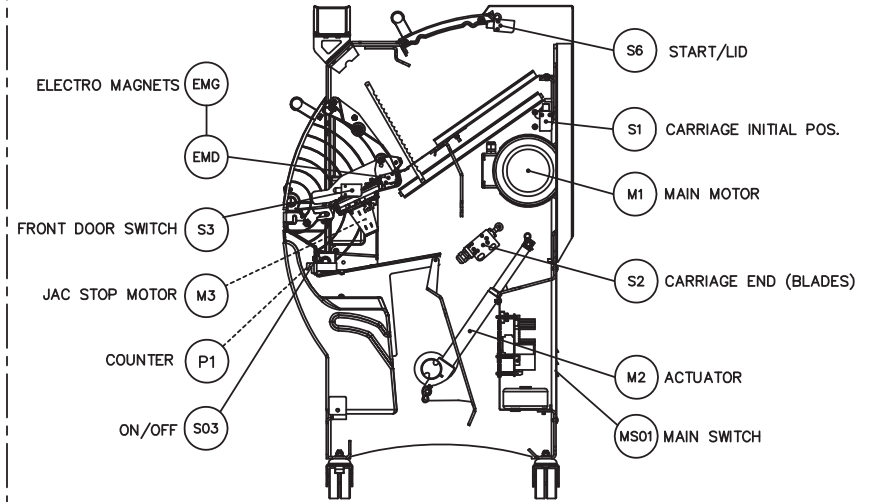

230/1

230/3

S.A. JAC N.V.
 Rue Verte Voie, 49-51,
 4000 Sclessin (Belgium)
 tél. +32 (0) 4 234 98 70
 fax +32 (0) 4 234 98 97
 Email : info@jac-machines.com

NEW SELF SERVICE 02 ETL

230/3

120/1

1 phase 0,49KW 230V 50Hz 3:00	6620032
3 phases 1,1kW 50Hz (90 series)	6620042
3 phases 0,49kW 50Hz	6620037
1 phase 0,49kW 120V 60Hz UL	6620025