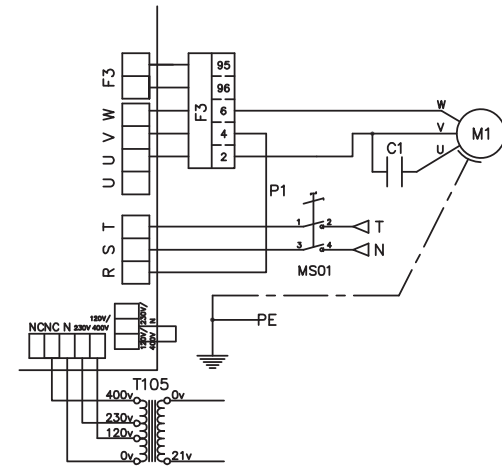

230/1

230/3

S.A. JAC N.V.
 Rue Verte Voie, 49-51,
 4000 Sclessin (Belgium)
 tél. +32 (0) 4 234 98 70
 fax +32 (0) 4 234 98 97
 Email : info@jac-machines.com

NEW SELF SERVICE 02 ETL

230/3

120/1

1 phase 0,49KW 230V 50Hz 3:00	6620032
3 phases 1,1kW 50Hz (90 series)	6620042
3 phases 0,49kW 50Hz	6620037
1 phase 0,49kW 120V 60Hz UL	6620025