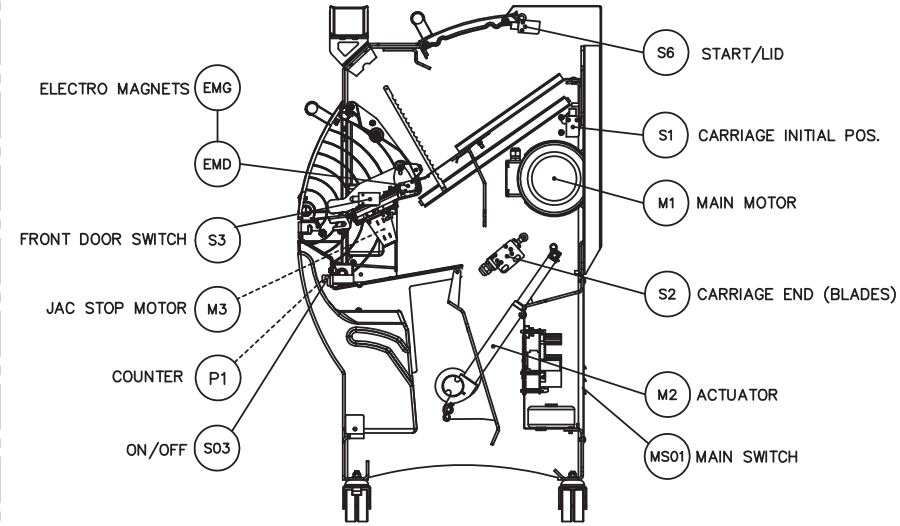

S.A. JAC N.V.
Rue Verte Voie, 49-51,
4000 Sclessin (Belgium)
tél. +32 (0) 4 234 98 70
fax +32 (0) 4 234 98 97
Email : info@jac-machines.com

NEW SELF SERVICE 02

SFN-SFM

400/3

230/1

230/3