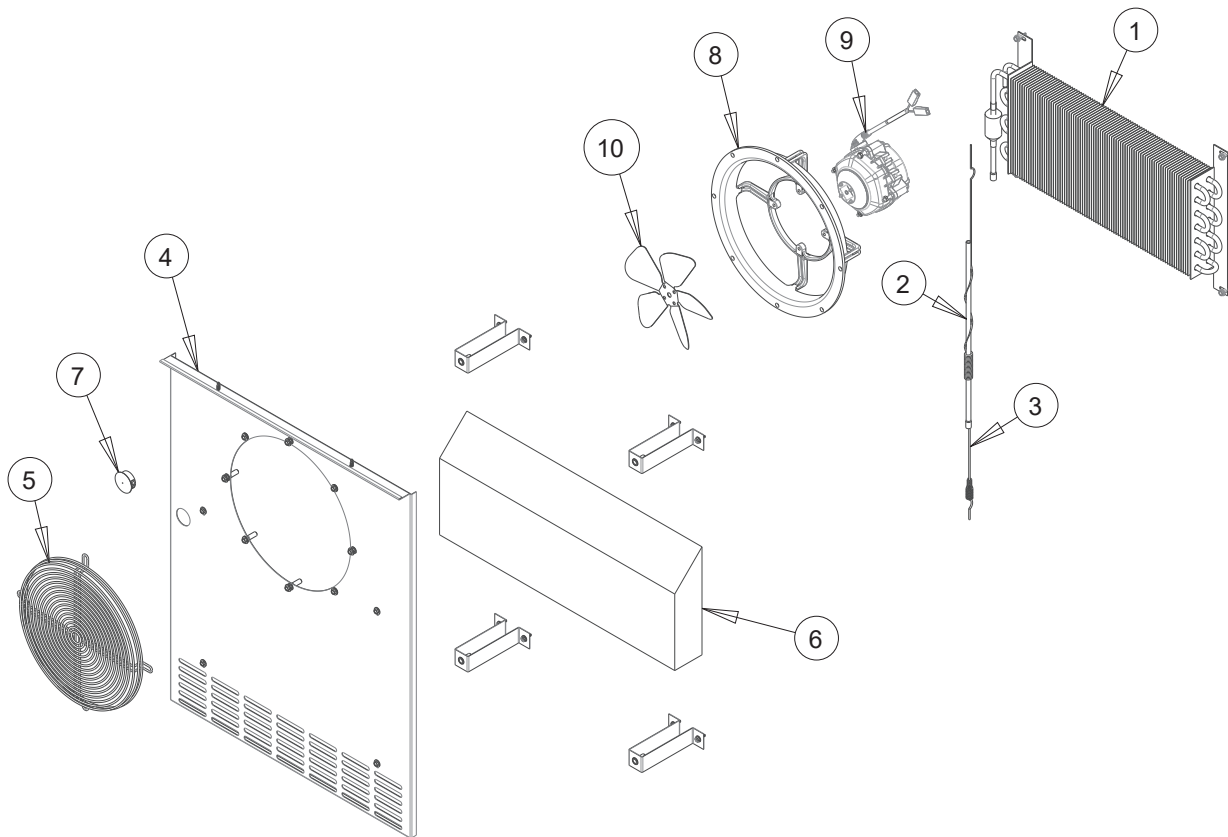

ENF VR06 C BMAR R6 ULLEDEXPBAINGDGUAYAKI

GENERAL ASSEMBLY

ENF VR06 C BMAR R6 ULLEDEXPBAINGDGUAYAKI

GENERAL ASSEMBLY

ITEM	INTERNAL CODE	SPARE PART	DESCRIPTION
1	3001716	<a href="#">2065136</a>	LEVELING LEG
2	3044192	2065158	PILASTER
3	2038149	2076344	MOLD DEFLECTOR SUPPORT
4	2000025	2086068	DEFLECTOR MOLDING
5	2055939	2086069	HIGH IMP MOULDING
6	3053872	2076486	WIRE COVER
7	3001457	<a href="#">2065052</a>	SWITCH
8	3052756	<a href="#">2065364</a>	TEMPERATURE CONTROL
9	3053992	2076495	CONTROL SUPPORT
10	3017428	<a href="#">2065076</a>	CONTROL KNOB
11	3028501	<a href="#">2065327</a>	TEMPERATURE SENSOR
12	3067310	<a href="#">2102016</a>	LED DRIVER 15W
13	3063878	2095425	POWER CORD
14	3053661	2068224	BACK GRILL
15	3043577	<a href="#">2055730</a>	CONTAINMENT GRILL
16	3026612	<a href="#">2017766</a>	SHELF
17	3041575	<a href="#">2065346</a>	CLIP F/PILASTER
18	3026613	2076345	BOTTOM SHELF
19	3017492	<a href="#">2016589</a>	THERMOMETER
*	3071289	2116512	MAIN HARNESS
*	3052032	<a href="#">2065132</a>	LED HARNESS
*	3071330	2116513	COMPRESSOR HARNESS

ENF VR06 C BMAR R6 ULLEDEXPBAINGDGUAYAKI

EVAPORATOR UNIT

ENF VR06 C BMAR R6 ULLEDEXPBAINGDGUAYAKI

EVAPORATOR UNIT

ITEM	INTERNAL CODE	SPARE PART	DESCRIPTION
1	3054277	2112526	EVAPORATOR
2	2034090	2116505	RETURN PIPE
3	3001739	<a href="#">2065307</a>	CAPILLARY TUBE, 0.036"X96"
4	2053563	2076491	TUBE COVER
5	3037560	<a href="#">2065113</a>	EVAP HOUSING GRILL
6	3024925	2112527	FOAM SHEET
7	3015563	2077081	STOPPER
8	3023907	<a href="#">2021792</a>	MOTOR EVAP SUPPORT
9	3069710	2110346	EVAP FAN MOTOR
10	3025895	<a href="#">2065111</a>	EVAP FAN BLADE