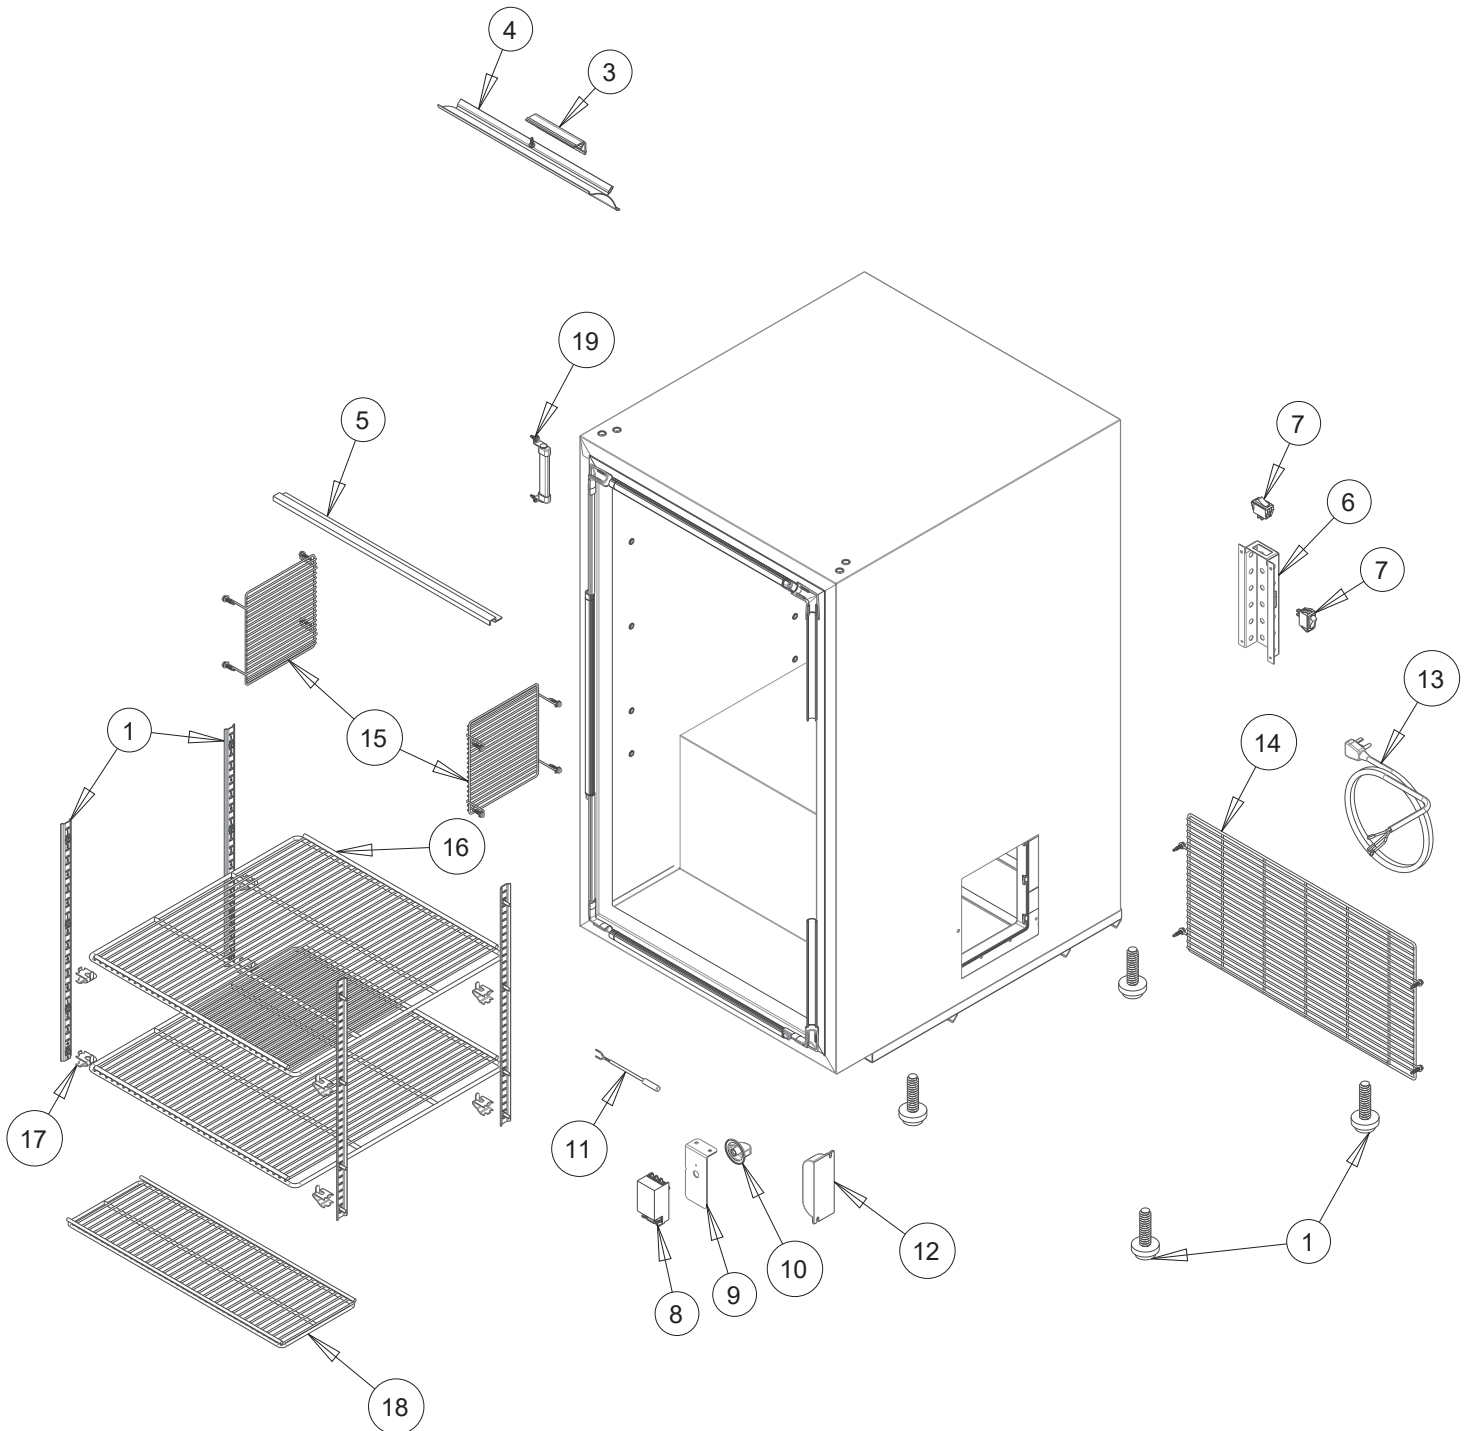

ENF VR06 C BMAR R6 ULLEDEXPBAINGDGUAYAKI

GENERAL ASSEMBLY

ENF VR06 C BMAR R6 ULLEDEXPBAINGDGUAYAKI

GENERAL ASSEMBLY

ITEM	INTERNAL CODE	SPARE PART	DESCRIPTION
1	3001716	<a href="#">2065136</a>	LEVELING LEG
2	3044192	2065158	PILASTER
3	2038149	2076344	MOLD DEFLECTOR SUPPORT
4	2000025	2086068	DEFLECTOR MOLDING
5	2055939	2086069	HIGH IMP MOULDING
6	3053872	2076486	WIRE COVER
7	3001457	<a href="#">2065052</a>	SWITCH
8	3052756	<a href="#">2065364</a>	TEMPERATURE CONTROL
9	3053992	2076495	CONTROL SUPPORT
10	3017428	<a href="#">2065076</a>	CONTROL KNOB
11	3028501	<a href="#">2065327</a>	TEMPERATURE SENSOR
12	3067310	<a href="#">2102016</a>	LED DRIVER 15W
13	3063878	2095425	POWER CORD
14	3053661	2068224	BACK GRILL
15	3043577	<a href="#">2055730</a>	CONTAINMENT GRILL
16	3026612	<a href="#">2017766</a>	SHELF
17	3041575	<a href="#">2065346</a>	CLIP F/PILASTER
18	3026613	2076345	BOTTOM SHELF
19	3017492	<a href="#">2016589</a>	THERMOMETER
*	3071289	2116512	MAIN HARNESS
*	3052032	<a href="#">2065132</a>	LED HARNESS
*	3071330	2116513	COMPRESSOR HARNESS

ENF VR06 C BMAR R6 ULLEDEXPBAINGDGUAYAKI

EVAPORATOR UNIT

ENF VR06 C BMAR R6 ULLEDEXPBAINGDGUAYAKI

EVAPORATOR UNIT

ITEM	INTERNAL CODE	SPARE PART	DESCRIPTION
1	3054277	2112526	EVAPORATOR
2	2034090	2116505	RETURN PIPE
3	3001739	<a href="#">2065307</a>	CAPILLARY TUBE, 0.036"X96"
4	2053563	2076491	TUBE COVER
5	3037560	<a href="#">2065113</a>	EVAP HOUSING GRILL
6	3024925	2112527	FOAM SHEET
7	3015563	2077081	STOPPER
8	3023907	<a href="#">2021792</a>	MOTOR EVAP SUPPORT
9	3069710	2110346	EVAP FAN MOTOR
10	3025895	<a href="#">2065111</a>	EVAP FAN BLADE