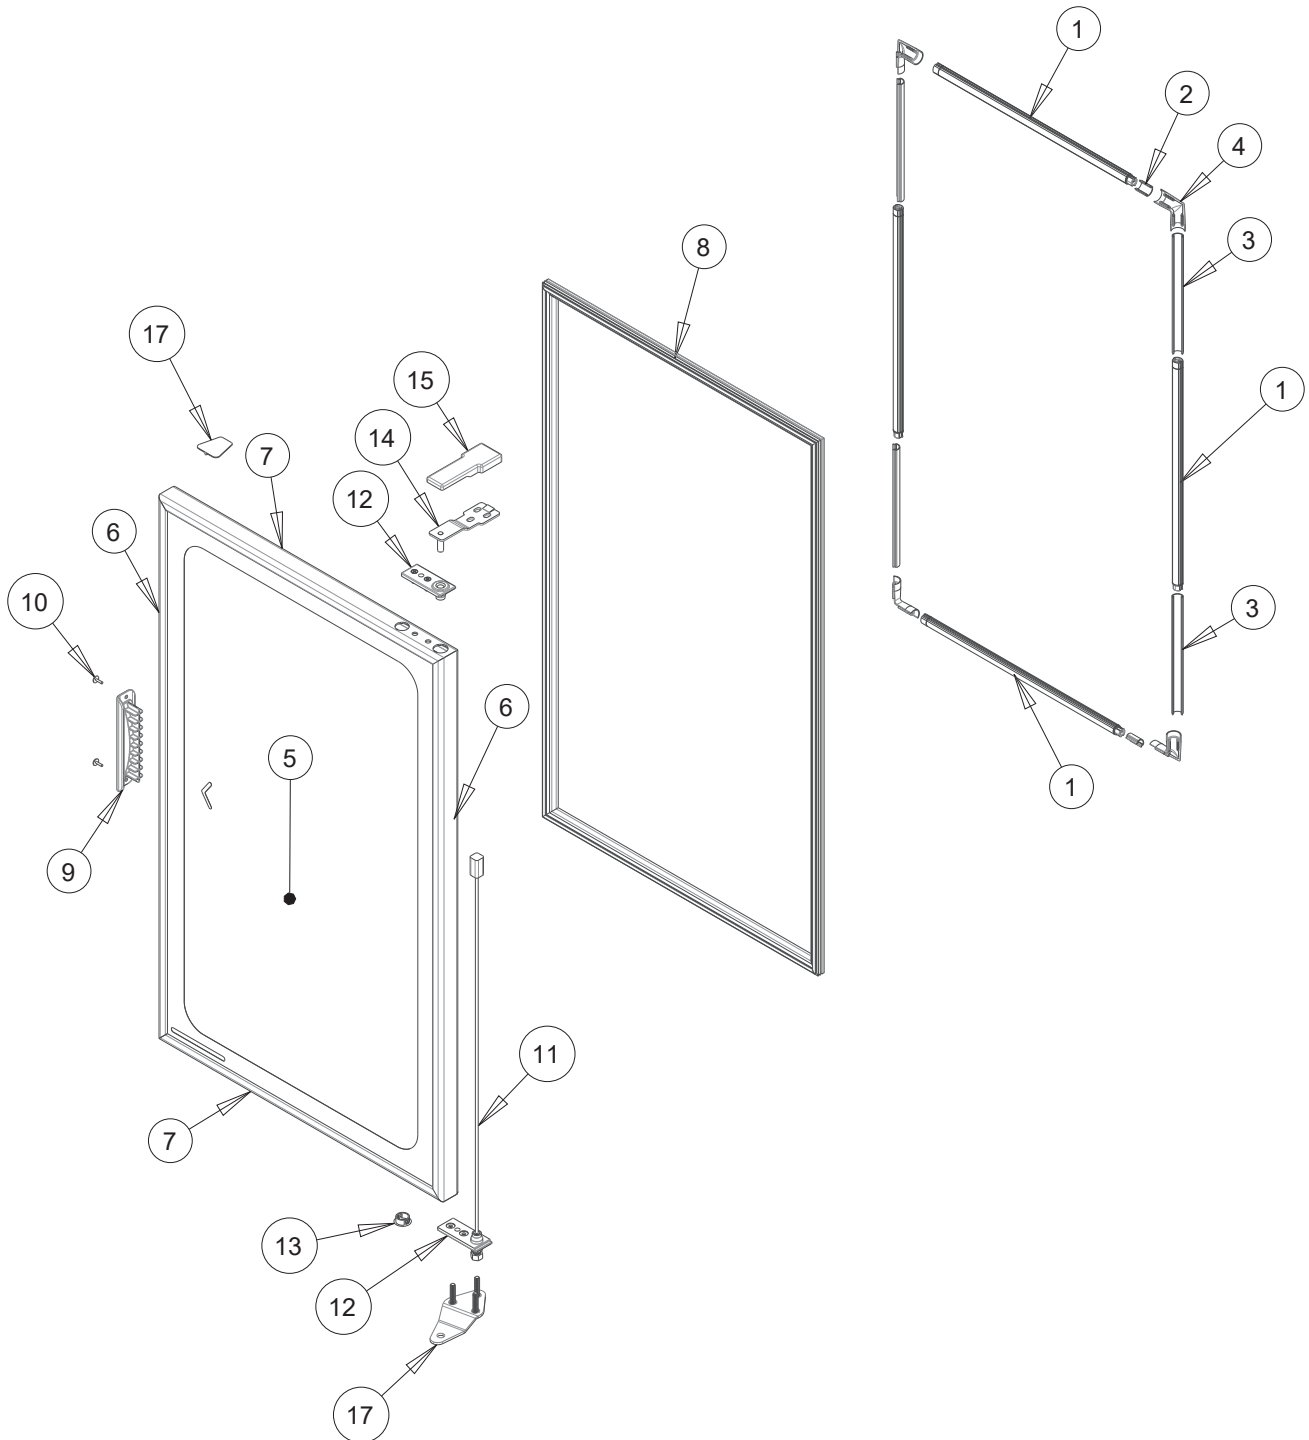

ENF VR06 C BMAR R6 ULLEDEXPBAINGDGUAYAKI

GENERAL ASSEMBLY

ENF VR06 C BMAR R6 ULLEDEXPBAINGDGUAYAKI

GENERAL ASSEMBLY

ITEM	INTERNAL CODE	SPARE PART	DESCRIPTION
1	3001716	<a href="#">2065136</a>	LEVELING LEG
2	3044192	2065158	PILASTER
3	2038149	2076344	MOLD DEFLECTOR SUPPORT
4	2000025	2086068	DEFLECTOR MOLDING
5	2055939	2086069	HIGH IMP MOULDING
6	3053872	2076486	WIRE COVER
7	3001457	<a href="#">2065052</a>	SWITCH
8	3052756	<a href="#">2065364</a>	TEMPERATURE CONTROL
9	3053992	2076495	CONTROL SUPPORT
10	3017428	<a href="#">2065076</a>	CONTROL KNOB
11	3028501	<a href="#">2065327</a>	TEMPERATURE SENSOR
12	3067310	<a href="#">2102016</a>	LED DRIVER 15W
13	3063878	2095425	POWER CORD
14	3053661	2068224	BACK GRILL
15	3043577	<a href="#">2055730</a>	CONTAINMENT GRILL
16	3026612	<a href="#">2017766</a>	SHELF
17	3041575	<a href="#">2065346</a>	CLIP F/PILASTER
18	3026613	2076345	BOTTOM SHELF
19	3017492	<a href="#">2016589</a>	THERMOMETER
*	3071289	2116512	MAIN HARNESS
*	3052032	<a href="#">2065132</a>	LED HARNESS
*	3071330	2116513	COMPRESSOR HARNESS

ENF VR06 C BMAR R6 ULLEDEXPBAINGDGUAYAKI

DOOR

ENF VR06 C BMAR R6 ULLEDEXPBAINGDGUAYAKI

DOOR

ITEM	INTERNAL CODE	SPARE PART	DESCRIPTION
1	3066577	2102003	LED LAMP
2	2045350	2065153	MOULDING WIRE COVER
3	2045351	2065155	MOULDING WIRE COVER
4	3046087	<a href="#">2065348</a>	COUPLER
5	2061218	<a href="#">2065094</a>	GLASS DOOR
6	2056592	2108722	MOULDING DOOR COVER
7	2056591	2108723	MOULDING DOOR COVER
8	3044663	<a href="#">2065089</a>	GASKET
9	3044331	<a href="#">2065090</a>	PLASTIC DOOR HANDLE
10	3024449	2078592	CLIP F/HANDLE
11	3052127	<a href="#">2057797</a>	SELF CLOSING
12	3031838	2075591	DOOR BUSHING
13	3023352	2077329	STOPPER
14	3023206	<a href="#">2065356</a>	TOP HINGE
15	3023210	<a href="#">2076350</a>	HINGE COVER
16	3044771	2060276	BOTTOM HINGE
17	3023211	<a href="#">2065162</a>	HINGE HOLES COVER