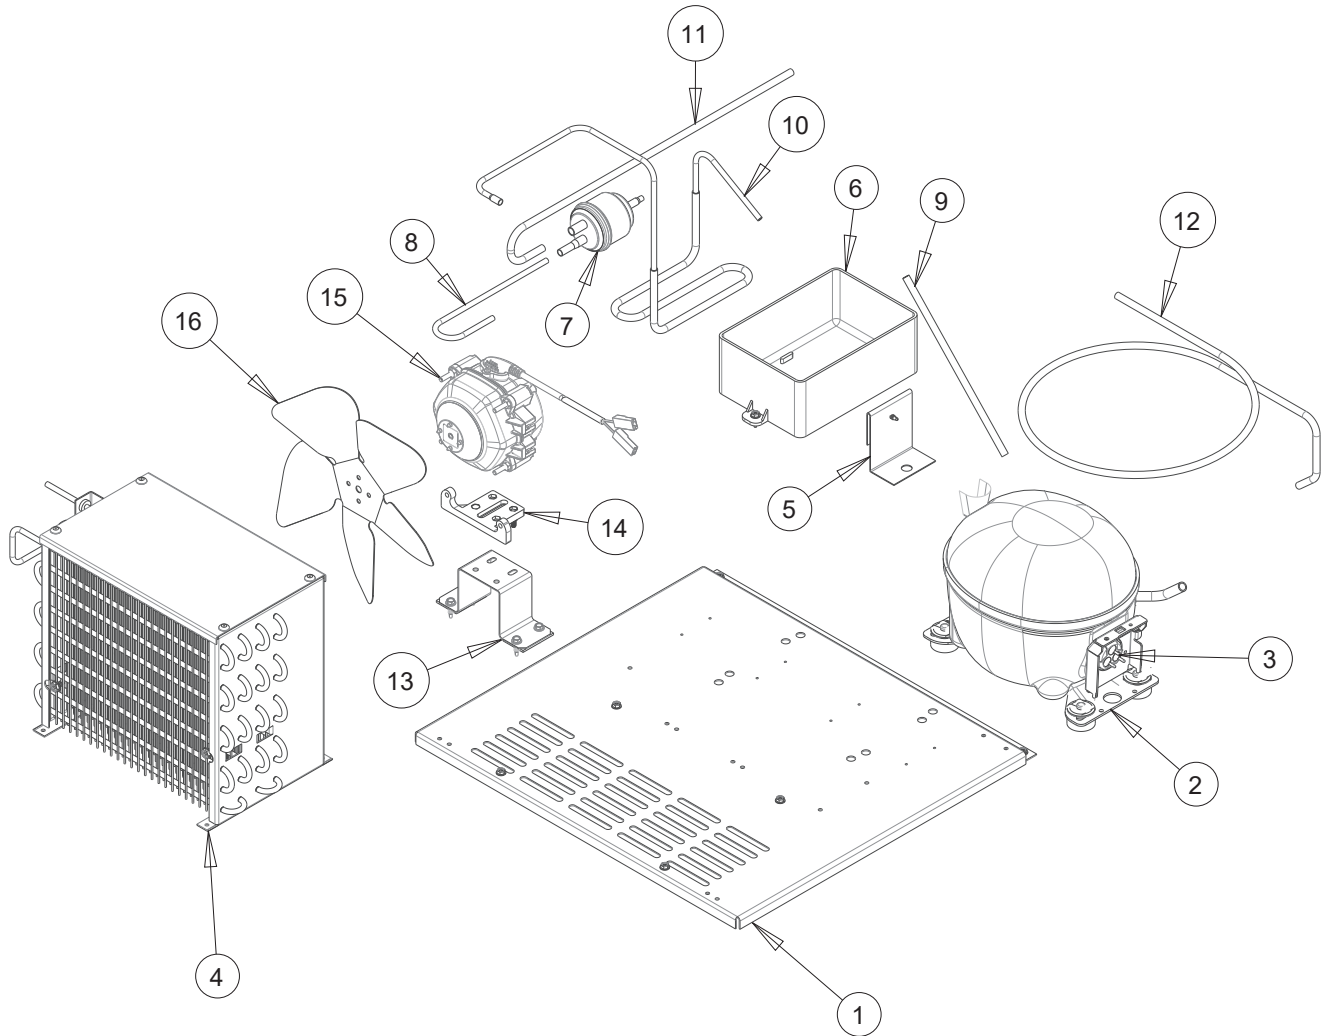

ENF VR06 C BMAR R6 ULLEDEXPBAINGDGUAYAKI

CONDENSER UNIT

ENF VR06 C BMAR R6 ULLEDEXPBAINGDGUAYAKI

CONDENSER UNIT

ITEM	INTERNAL CODE	SPARE PART	DESCRIPTION
1	2059753	2086070	COMPRESSOR BASE
2	3070072	2116509	COMPRESSOR
3	3070310	2116511	ACC COMPRESSOR KIT
4	3051657	2055986	CONDENSER
5	2003751	2045838	COND PAN SUPPORT
6	3026599	2065070	CONDENSATE PAN
7	3043930	2065116	FILTER DRIER
8	2059545	2065117	COND-FILTER PIPE
9	2021335	2065060	CHARGE PIPE
10	2104931	2116507	DISCHARGE PIPE
11	2025731	2075593	VACCUM PIPE
12	2104932	2116508	SUCTION PIPE
13	3041448	2055733	MOTOR STAND
14	3039514	2065362	MOTOR EVAP SUPPORT
15	3069710	2110346	COND FAN MOTOR
16	3025895	2065111	COND FAN BLADE
*	3068712	2101885	FOAM PIPE COVER