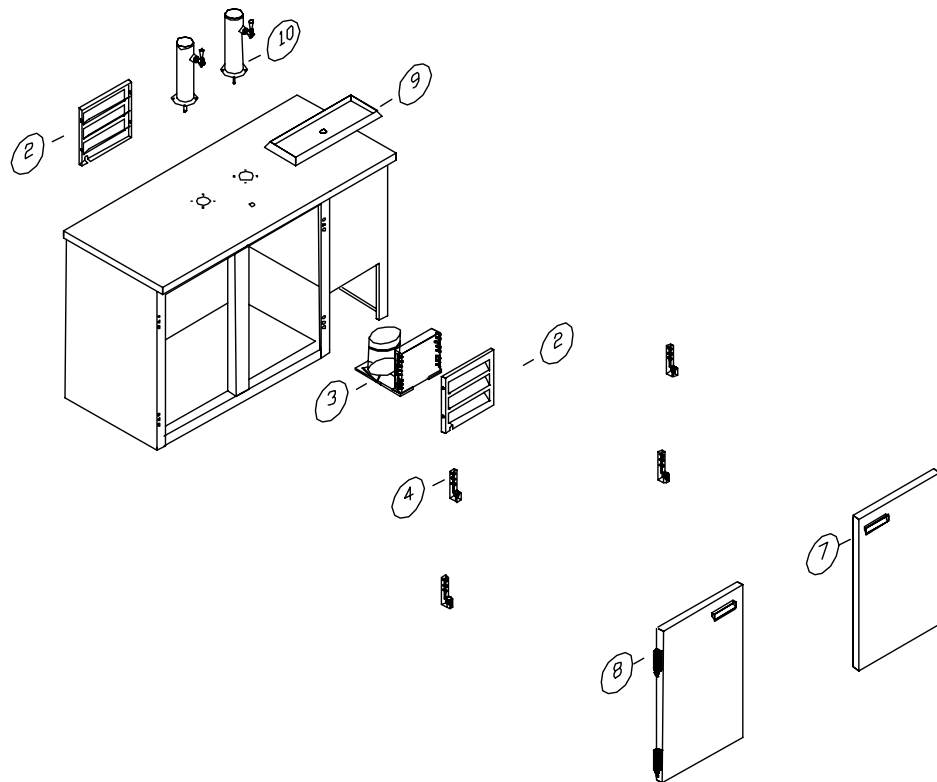

## ILLUSTRATED PARTS LIST DRAFT BEER DISPENSER

**COR15DBD2DT**

**EXPLODED VIEW (1)**

*Explosión de partes (1)*

**FIGURE 1**

Item No.	Part No.	Name
<i>Artículo</i>	<i>Número de pieza</i>	<i>Nombre</i>
2	1035126	Motor cover <i>Cubremotor</i>
3	FIGURE 4	Condensing unit <i>Unidad condensadora</i>
4	1035172	Hinge (complete, male and female parts) <i>Bisagra (completa, partes macho y hembra)</i>

Item No.	Part No.	Name
<i>Artículo</i>	<i>Número de pieza</i>	<i>Nombre</i>
7	1035120	Right door (with handle, no hinges) <i>Puerta derecha (con manubrio, sin bisagras)</i>
8	1035121	Left door (with handle, no hinges) <i>Puerta izquierda (con manubrio, sin bisagras)</i>
9	1035155	Drip pan <i>Bandeja de drenaje</i>
10	1035154	Draft arm and faucet <i>Torre dispensadora y válvula</i>