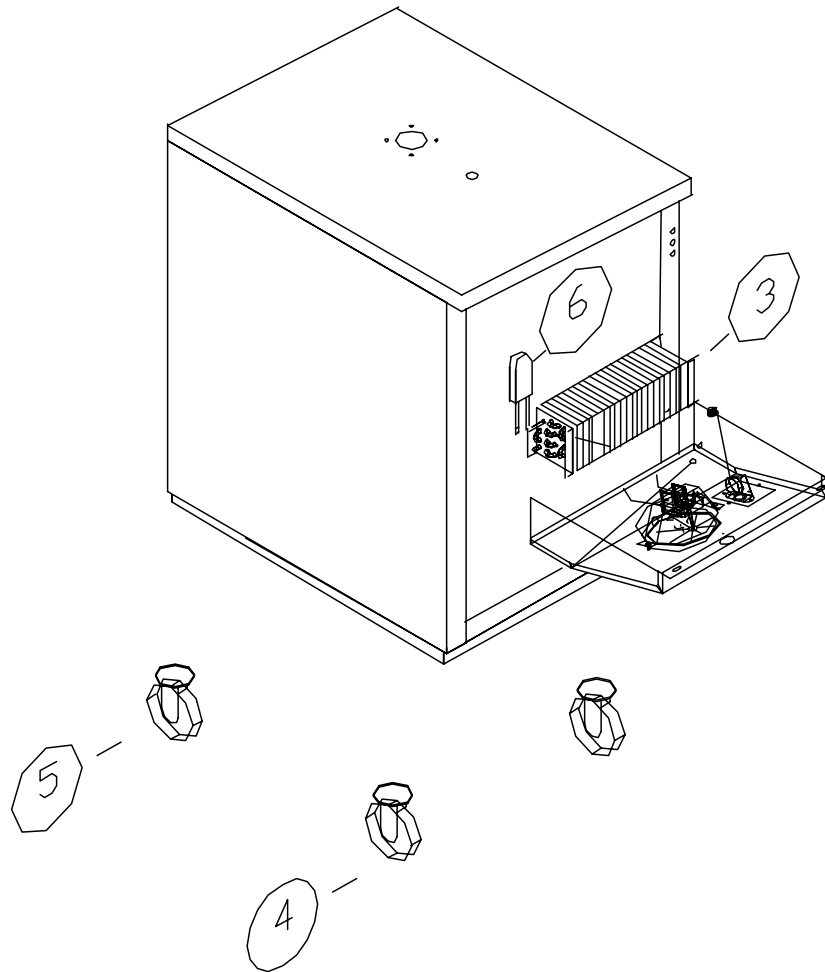

## ILLUSTRATED PARTS LIST DRAFT BEER DISPENSER

**COR10DBD1DT**

**EXPLODED VIEW (1)**

*Explosión de partes (1)*

**FIGURE 1**

Item No.	Part No.	Name
<i>Artículo</i>	<i>Numero de pieza</i>	<i>Nombre</i>
2	1035129	Motor cover <i>Cubremotor</i>
3	See Figure 4	Condensing unit <i>Unidad condensadora</i>
4	1035172	Hinge (complete, male and female parts) <i>Bisagra (completa, partes macho y hembra)</i>
7	1035108	Right door (with handle, no hinges) <i>Puerta derecha (con manubrio, sin bisagras)</i>

### Explosión de partes (2)

FIGURE 2

Item No.	Part No.	Name
Artículo	Número de pieza	Nombre
3	1035142	Evaporator Evaporador
4	1035220	Caster (with brake) Rueda (con freno)

Item No.	Part No.	Name
Artículo	Número de pieza	Nombre
5	1035219	Caster (without brake) Rueda (sin freno)
6	1035157	Accumulator Acumulador