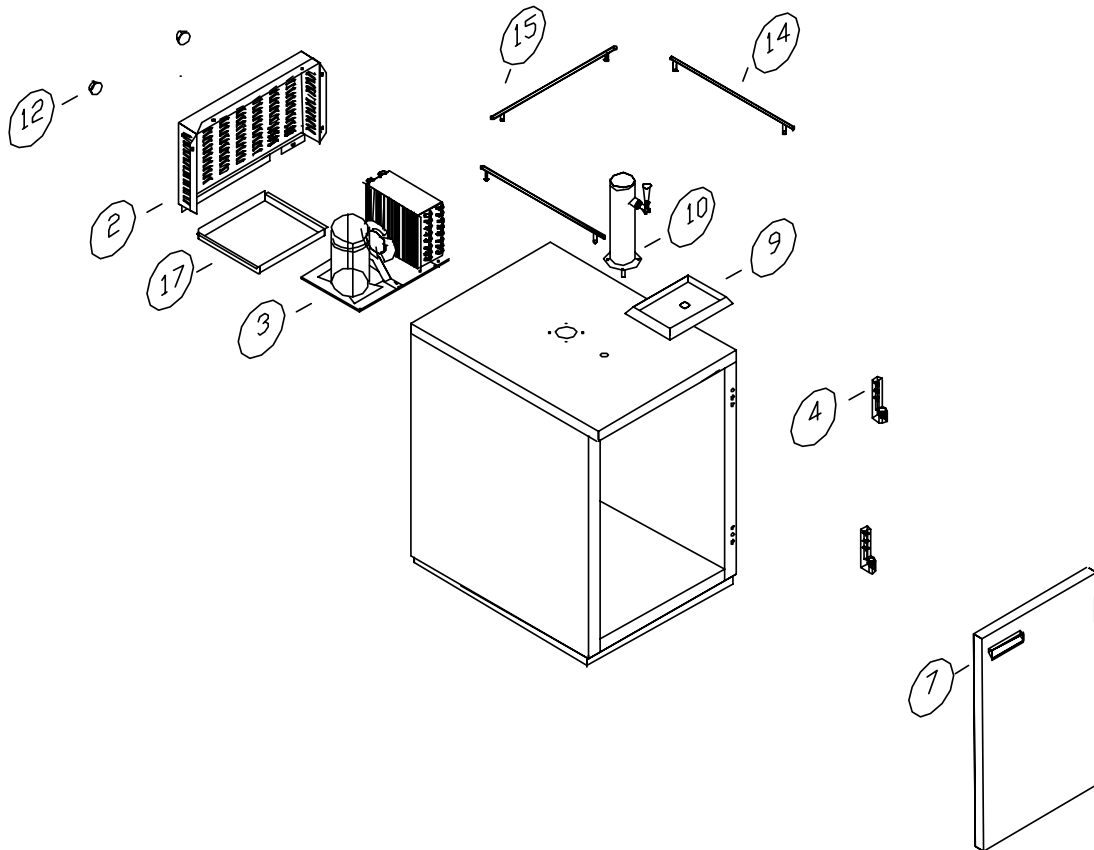

## ILLUSTRATED PARTS LIST DRAFT BEER DISPENSER

**COR10DBD1DT**

**EXPLODED VIEW (1)**

*Explosión de partes (1)*

**FIGURE 1**

Item No.	Part No.	Name
<i>Artículo</i>	<i>Numero de pieza</i>	<i>Nombre</i>
2	1035129	Motor cover <i>Cubremotor</i>
3	See Figure 4	Condensing unit <i>Unidad condensadora</i>
4	1035172	Hinge (complete, male and female parts) <i>Bisagra (completa, partes macho y hembra)</i>
7	1035108	Right door (with handle, no hinges) <i>Puerta derecha (con manubrio, sin bisagras)</i>

Item No.	Part No.	Name
<i>Artículo</i>	<i>Numero de pieza</i>	<i>Nombre</i>
9	1035156	Drip pan <i>Bandeja de drenaje</i>
10	1035154	Draft arm and faucet <i>Torre dispensadora y válvula</i>
12	1035586	Recessed rubber bumper <i>Tope de goma empotrado</i>
14	1035593	Side guard rail <i>Barra protectora lateral</i>
15	1035592	Rear guard rail <i>Barra protectora trasera</i>
17	1035562	Condensate drip pan <i>Bandeja de condensado</i>