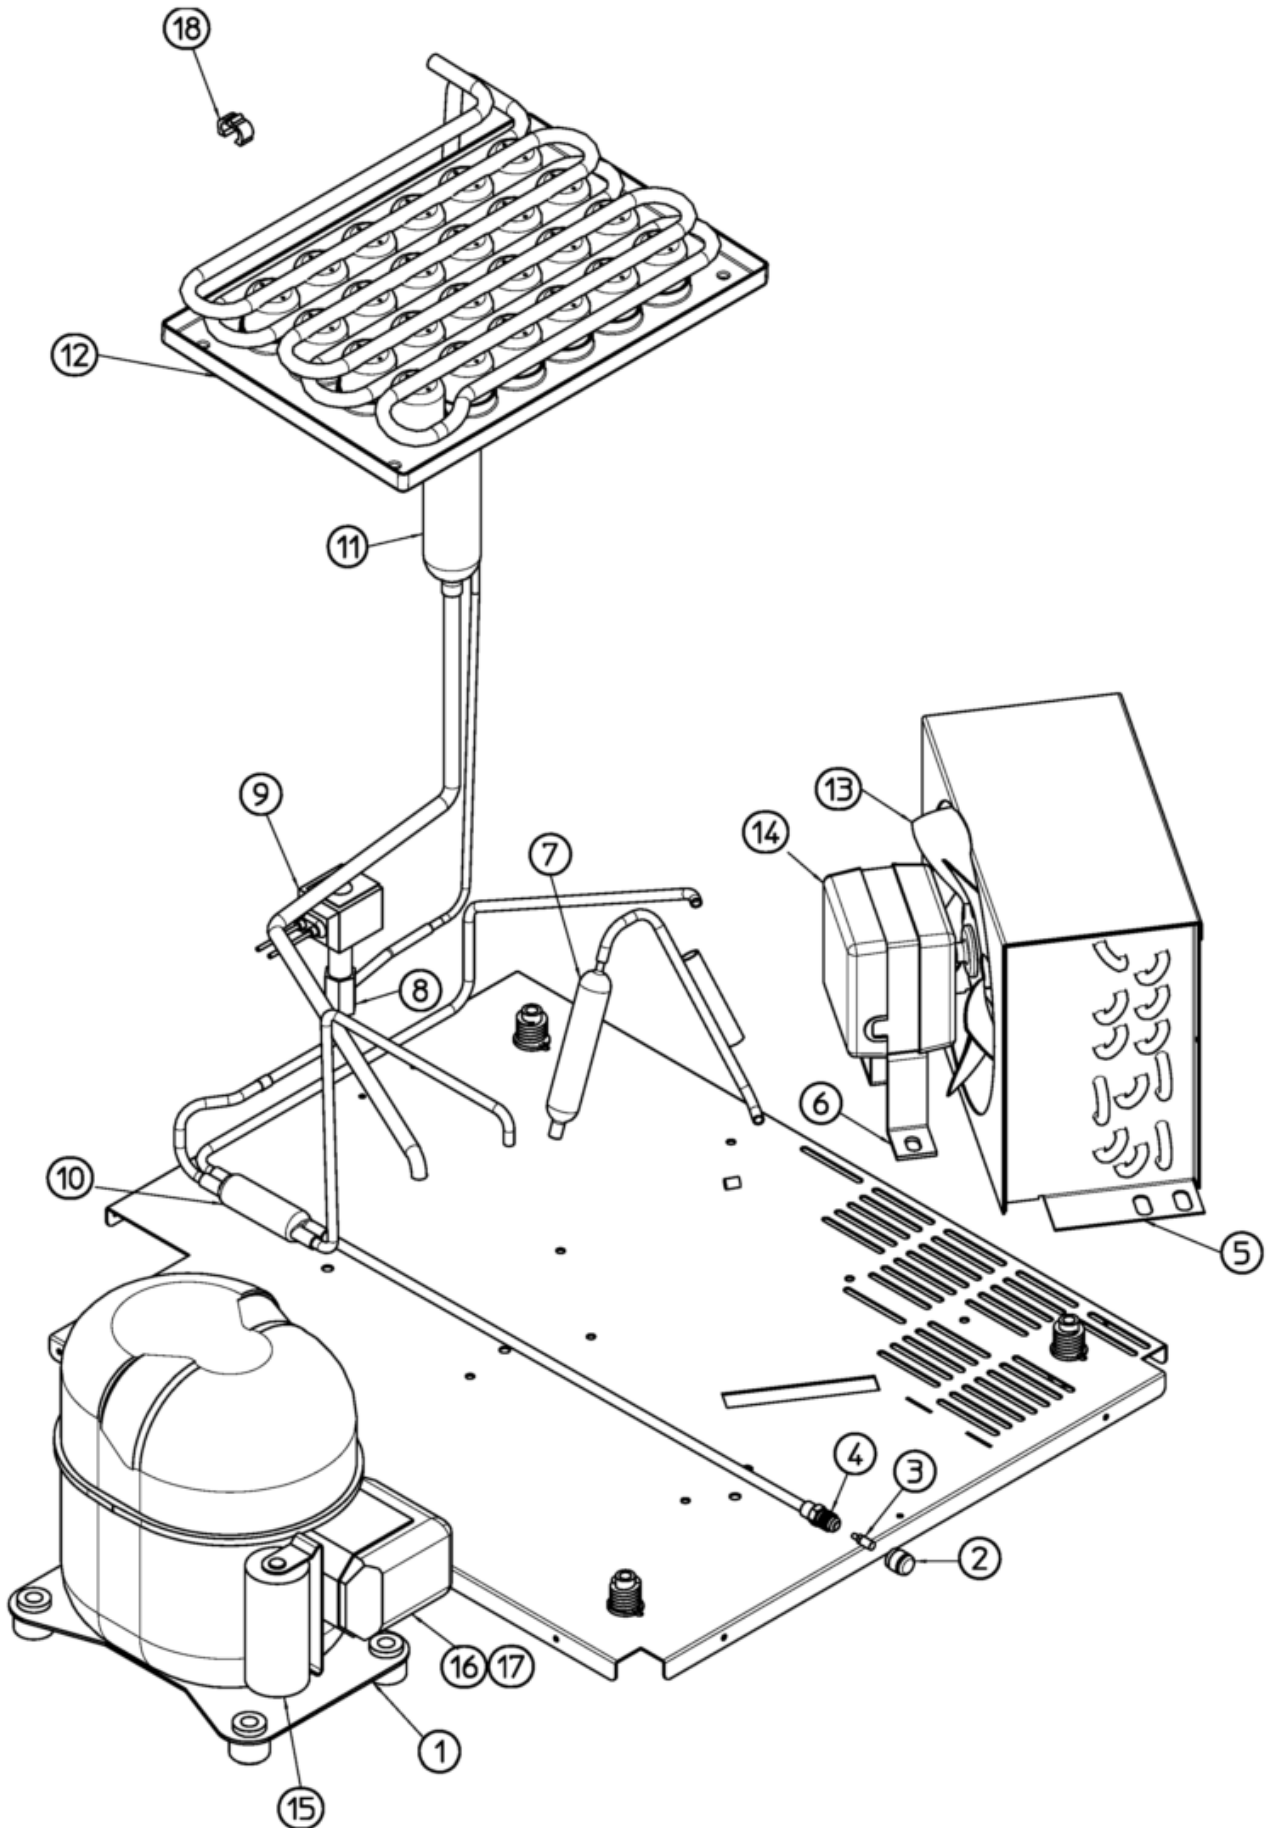

## SPARE PARTS LIST

REV. 06/2021

Ice. Pure and Simple<sup>®</sup>

- 1 UNIT PANELS
- 2 REFRIGERANT SYSTEM – AIR COOLED
- 3 WATER SYSTEM
- 4 CONTROL BOX

Pos	Code	Description	Price (€)
0002	SC704420-00	BASE	
0003	<a href="#">SC726040-00</a>	LEFT SIDE PANEL	
0004	SC661070-00	PLASTIC PROTECTION	
0005	SC702705-00	WATER HOOK UP PANEL	
0006	<a href="#">SC702669-00</a>	REAR PANEL	
0007	SC742033-04	EVAPORATOR COVER	
0008	<a href="#">SC781594-01R</a>	TOP PANEL	
0009	SC661252-01	FRONT TRIM	
0010	SC660388-00	CURTAIN BRACKET (RIGHT)	
0011	SC784457-02R	CURTAIN ASSY	
0012	<a href="#">SC620565-01</a>	BIN LEVEL CRTL	
0013	<a href="#">SC726039-00</a>	RIGHT SIDE PANEL	
0014	<a href="#">SC660286-00</a>	BUSHING	
0015	<a href="#">SC661220-03</a>	BIN DOOR	
0016	<a href="#">SC726033-00</a>	FRONT PANEL	
0017	SC660804-03	AIR FILTER SEAT	
0018	SC651743-00	LABEL	
0019	SC651469-02	LEG	
0020	<a href="#">SC460047-00</a>	SPRING	
0021	SC660741-00	PLASTIC PLUG	
0022	SC660388-01	CURTAIN BRACKET (LEFT)	
0023	SC660805-03	AIR FILTER	

Pos	Code	Description	Price (€)
0001	<a href="#">SC670109-06</a>	COMPRESSOR	
0002	SC650106-00	CAP	
0003	SC670012-00	VALVE CORE	
0004	SC650109-00	VALVE BODY	
0005	<a href="#">SC620595-00</a>	CONDENSER, AIR	
0006	SC620419-62	BRACKET, MOTOR	
0007	<a href="#">SC630003-11</a>	FILTER	
0008	<a href="#">SC620306-27</a>	HOT GAS VALVE BODY	
0009	<a href="#">SC620306-49</a>	COIL	
0010	SC630137-00	MECHANICAL FILTER	
0011	SC784444-52	ASSY ACCUMULATORE	
0012	SC784477-14	EVAPORATOR ASSY	
0013	<a href="#">SC620419-32</a>	BLADE	
0014	<a href="#">SC620642-00</a>	FAN MOTOR ATEX	
0015	SCCUB-103614	RUN CAPACITOR	
0015	SCCUB-102657	START CAPACITOR	
0016	SCCUB-102196	PROTECTOR	
0017	SCCUB-104103	RELAY	
0018	SC660386-00	SPRING	