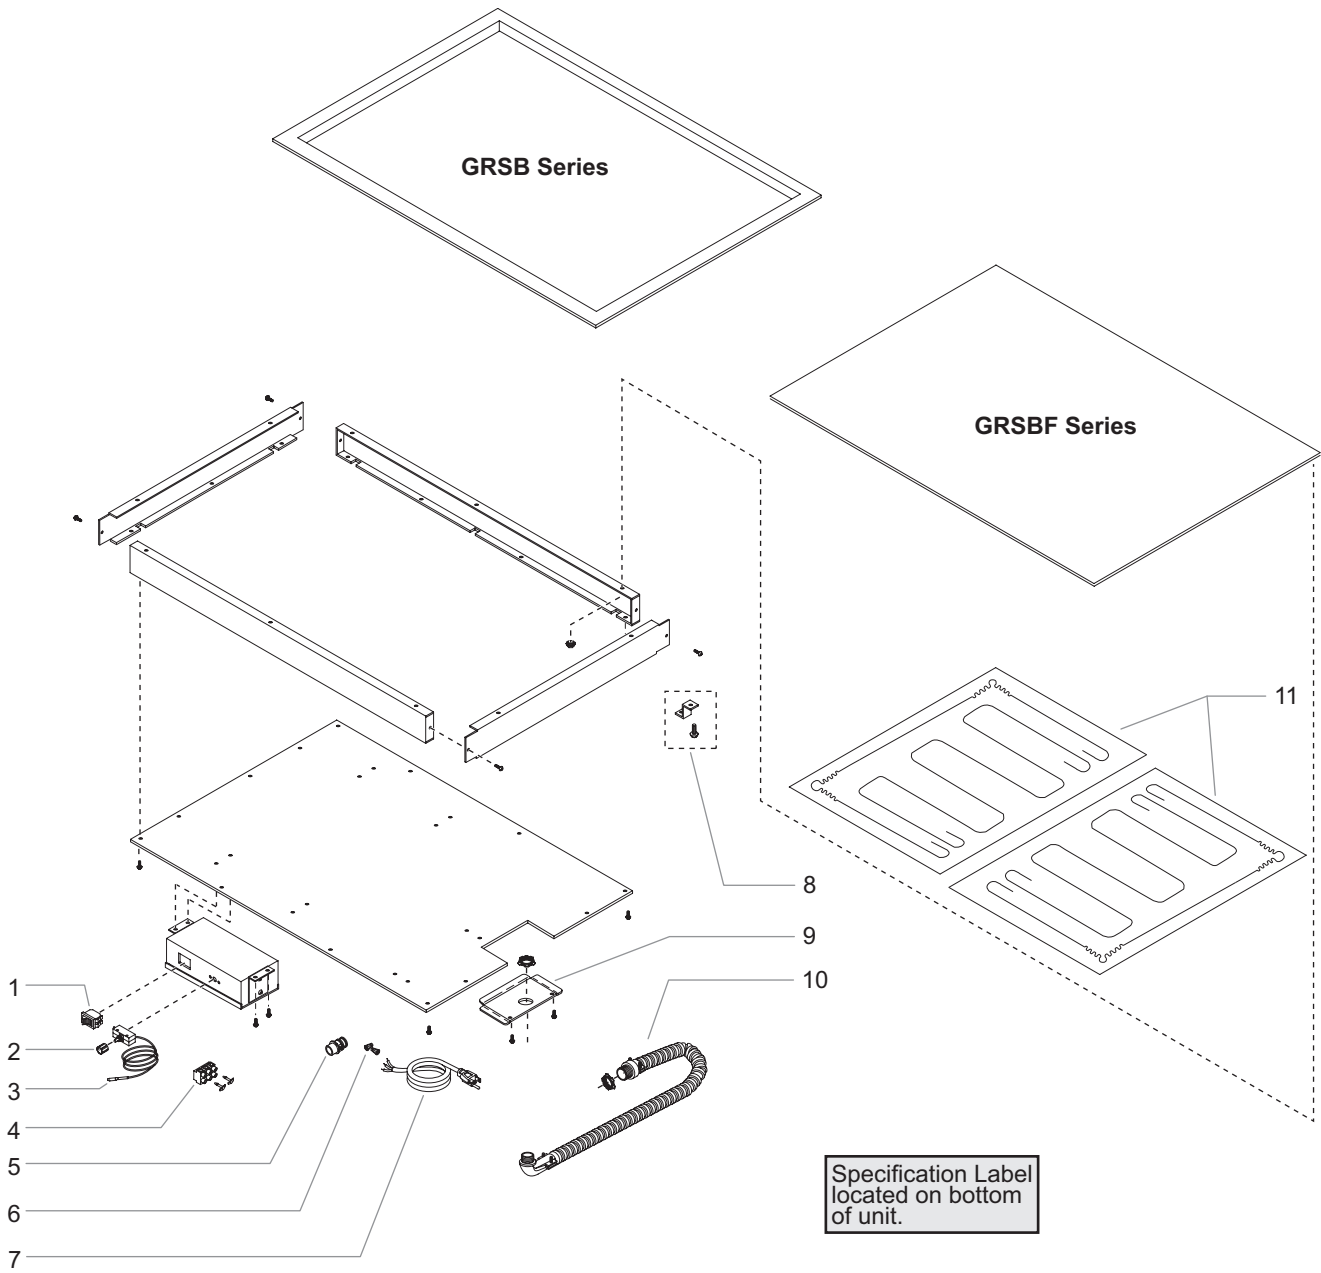

### *GRSB and GRSBF Series*

<u>Model Name</u>	<u>Page</u>	<u>Model Name</u>	<u>Page</u>	<u>Model Name</u>	<u>Page</u>
GRSB-18.....	2	GRSB-60.....	2	GRSBF-42.....	2
GRSB-24.....	2	GRSB-66.....	2	GRSBF-48.....	2
GRSB-30.....	2	GRSB-72.....	2	GRSBF-54.....	2
GRSB-36.....	2	GRSBF-18.....	2	GRSBF-60.....	2
GRSB-42.....	2	GRSBF-24.....	2	GRSBF-66.....	2
GRSB-48.....	2	GRSBF-30.....	2	GRSBF-72.....	2
GRSB-54.....	2	GRSBF-36.....	2		

# Hatco Glo-Ray® Built-In Heated Shelves

GRSB and GRSBF Series

Specification Label  
located on bottom  
of unit.

Item	Description	Part No.	Qty.
1	Power On/Off Switch		
	100 and 120 V	02.19.075.00	1
	208 and 240 V	02.19.076.00	1
	220, 240, 220-230, and 230-240 V	02.19.076.00	1
2	Knob, Thermostat	05.30.039.00	1
3	Thermostat		
	Standard	R02.16.039.00	1
	Hi-Temp	R02.16.066.00	1
4	Terminal Block	R02.15.030.00	1
5	Cord Grip		
	120 V	02.20.212.00	1
	240 V	02.20.259.00	1
	100, 208, 220, 220-230, 240, and 230-240 V	02.20.212.00	1
6	Porcelain Wire Nut	02.20.222.00	4
7	Power Cord and Plug		
	120 V	R02.18.030.00	1
	208 and 240 V	02.18.036.00	1
	220 and 220-230 V	02.18.077.00	1
	240 and 230-240 V	02.18.066.00	1
8	Z-Bracket Assembly	R04.16.122.00	4-6
9	Cover, Power	04.19.471.00	1
10	Conduit Assembly	R04.19.523.00	1
11	Heating Elements	See Page 4-5	