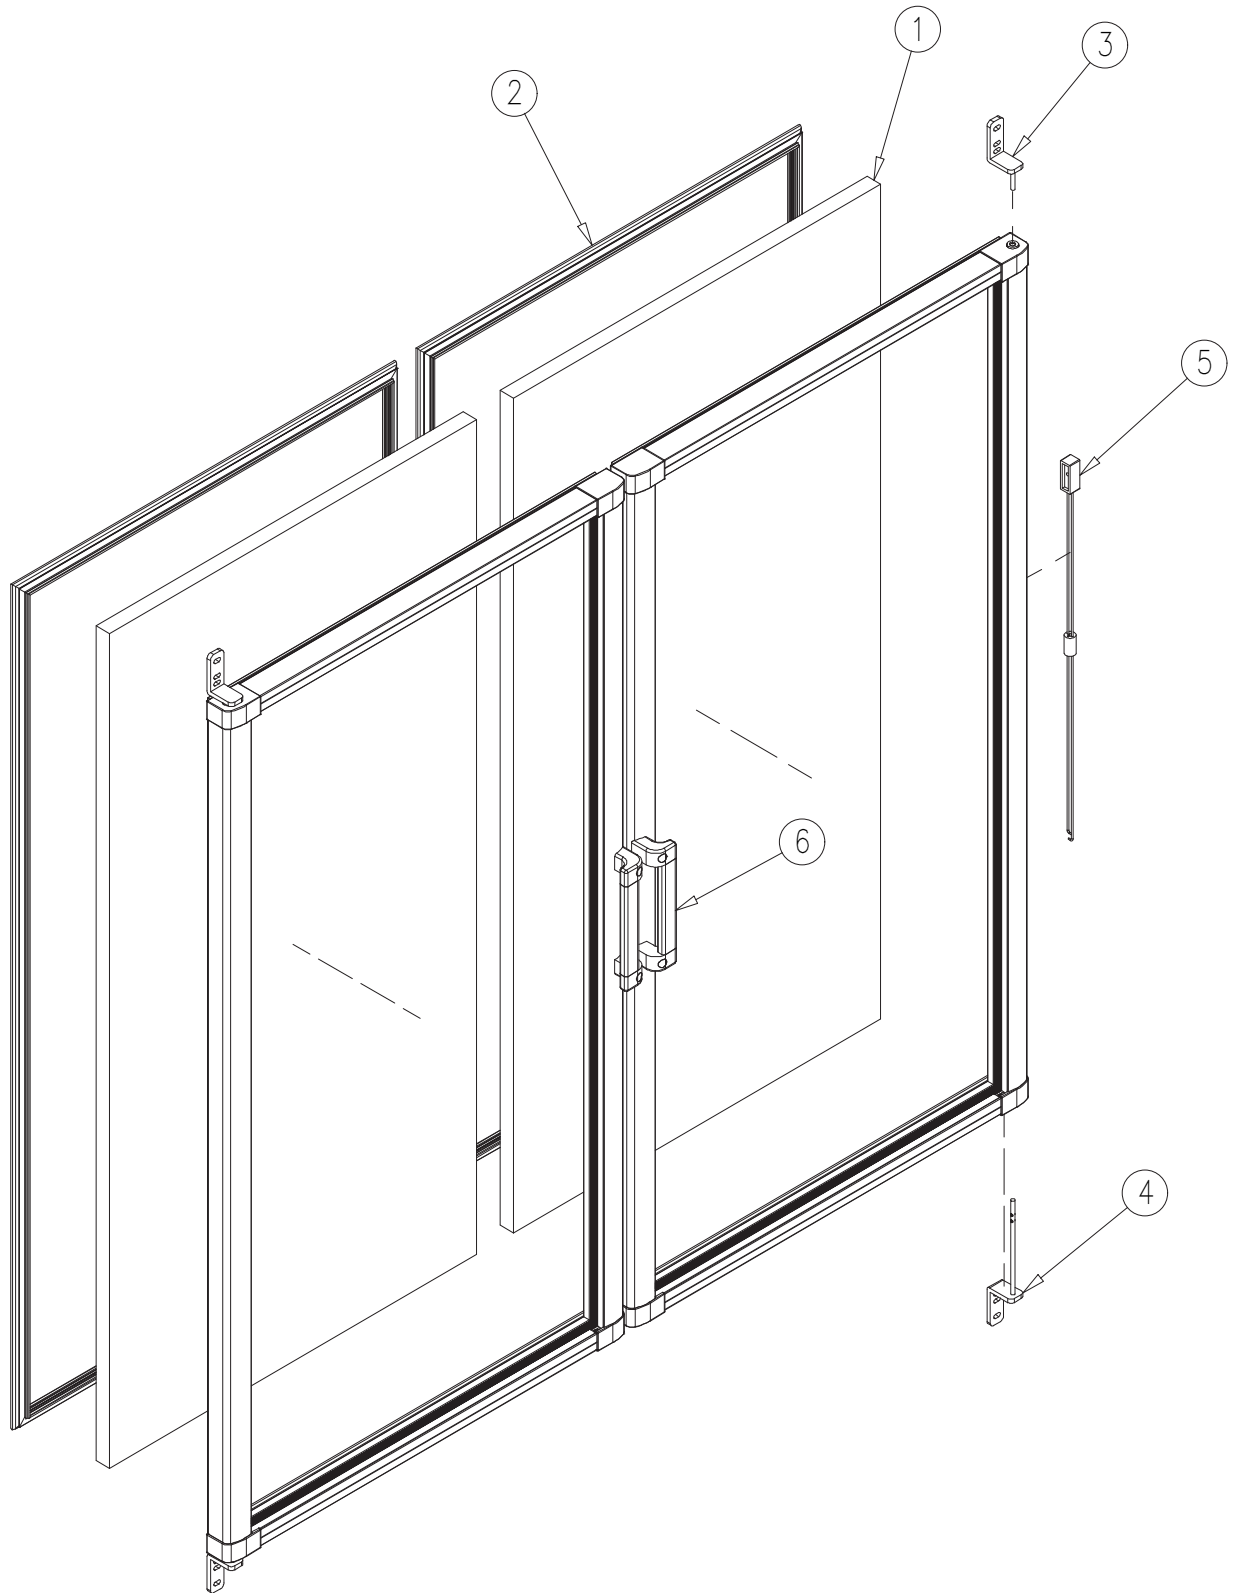

DOOR ASSEMBLY

DOOR ASSEMBLY

<i>Item No.</i>	<i>Description</i>	<i>Part No.</i>	<i>Quantity per cooler</i>
1	GLASS PANE	GL-677-AD-E	2
2	MAGNETIC GASKET	GA-424-B	2
3	UPPER HINGE ASSEMBLY	HA-535-R	2
4	LOWER HINGE ASSEMBLY	HA-522-R	2
5	TORSION MECHANISM	HA-479	2
6	DOOR HANDLE	OT-HA-676	2