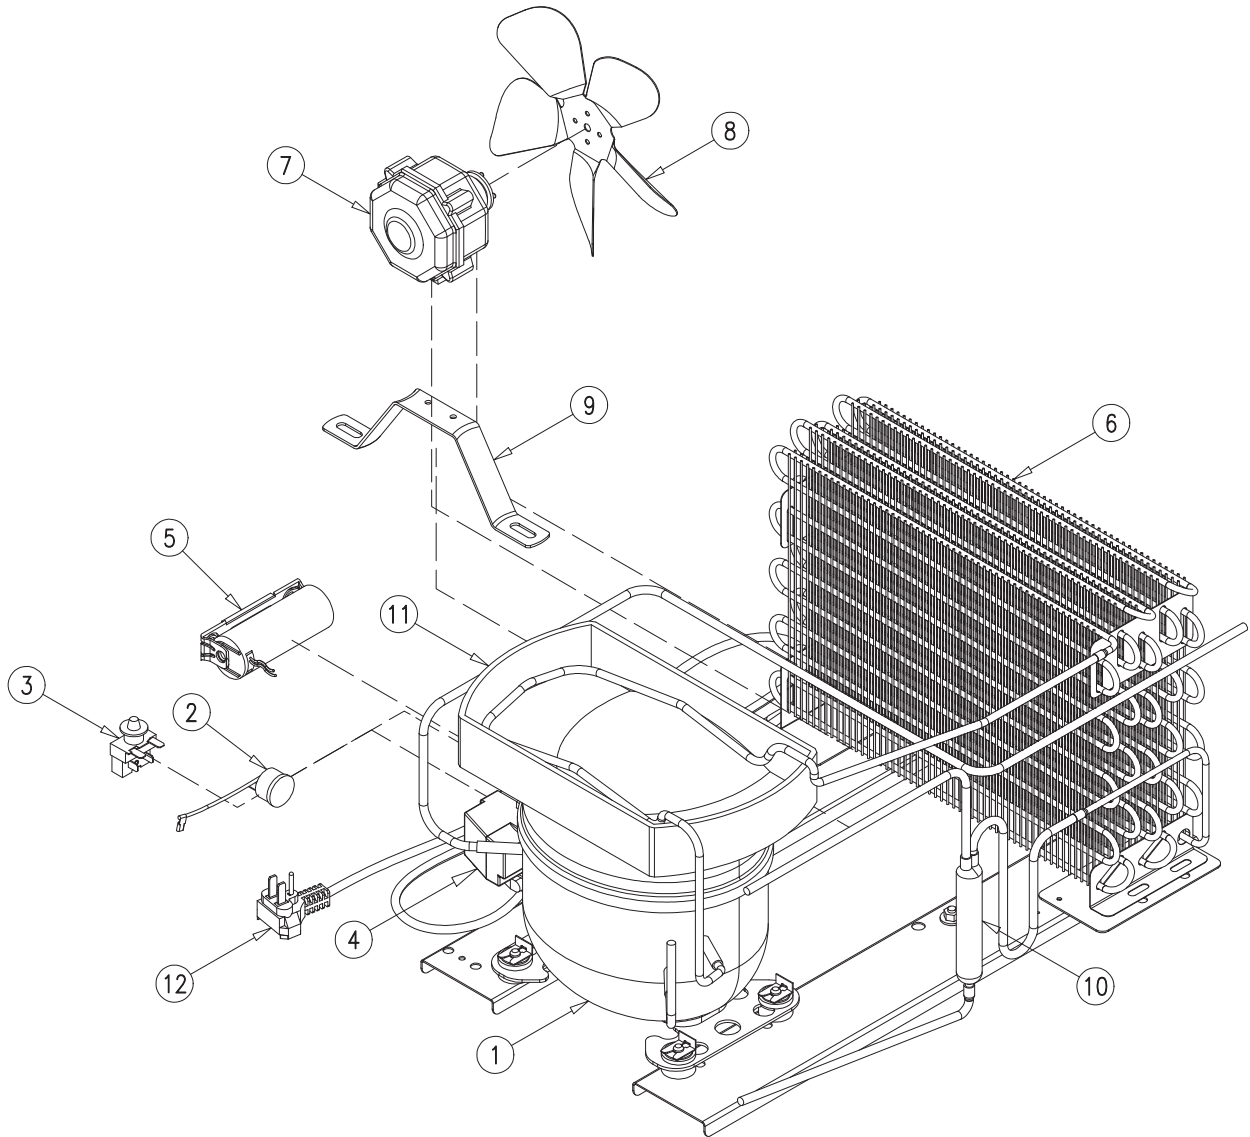

HOSHIZAKI

CONDENSING UNIT ASSEMBLY

HOSHIZAKI

CONDENSING UNIT ASSEMBLY

<i>Item No.</i>	<i>Description</i>	<i>Part No.</i>	<i>Quantity per cooler</i>
1	1/3HP 115V/60HZ COMPRESSOR	FFU130HAX	1
2	MRT26ADK-5590 EXTERNAL PROTECTOR	EL-1602-R	1
3	213516051 RELAY	EL-1601-R	1
4	ELECTRICAL BOX	EL-1957-R	1
5	378-454 μF 115V START CAPACITOR	CAP-378-454	1
6	CONDENSER	CO-453	1
7	CONDENSER FAN MOTOR	FA-70-VU	1
8	CONDENSER FAN BLADE	FA-2-EBM	1
9	CONDENSER FAN MOTOR BRACKET	FA-18	1
10	DRIER	DR-31-P	1
11	COMPRESSOR EVAPORATION TRAY	DP-1	1
12	POWER CORD	EL-1265-9	1