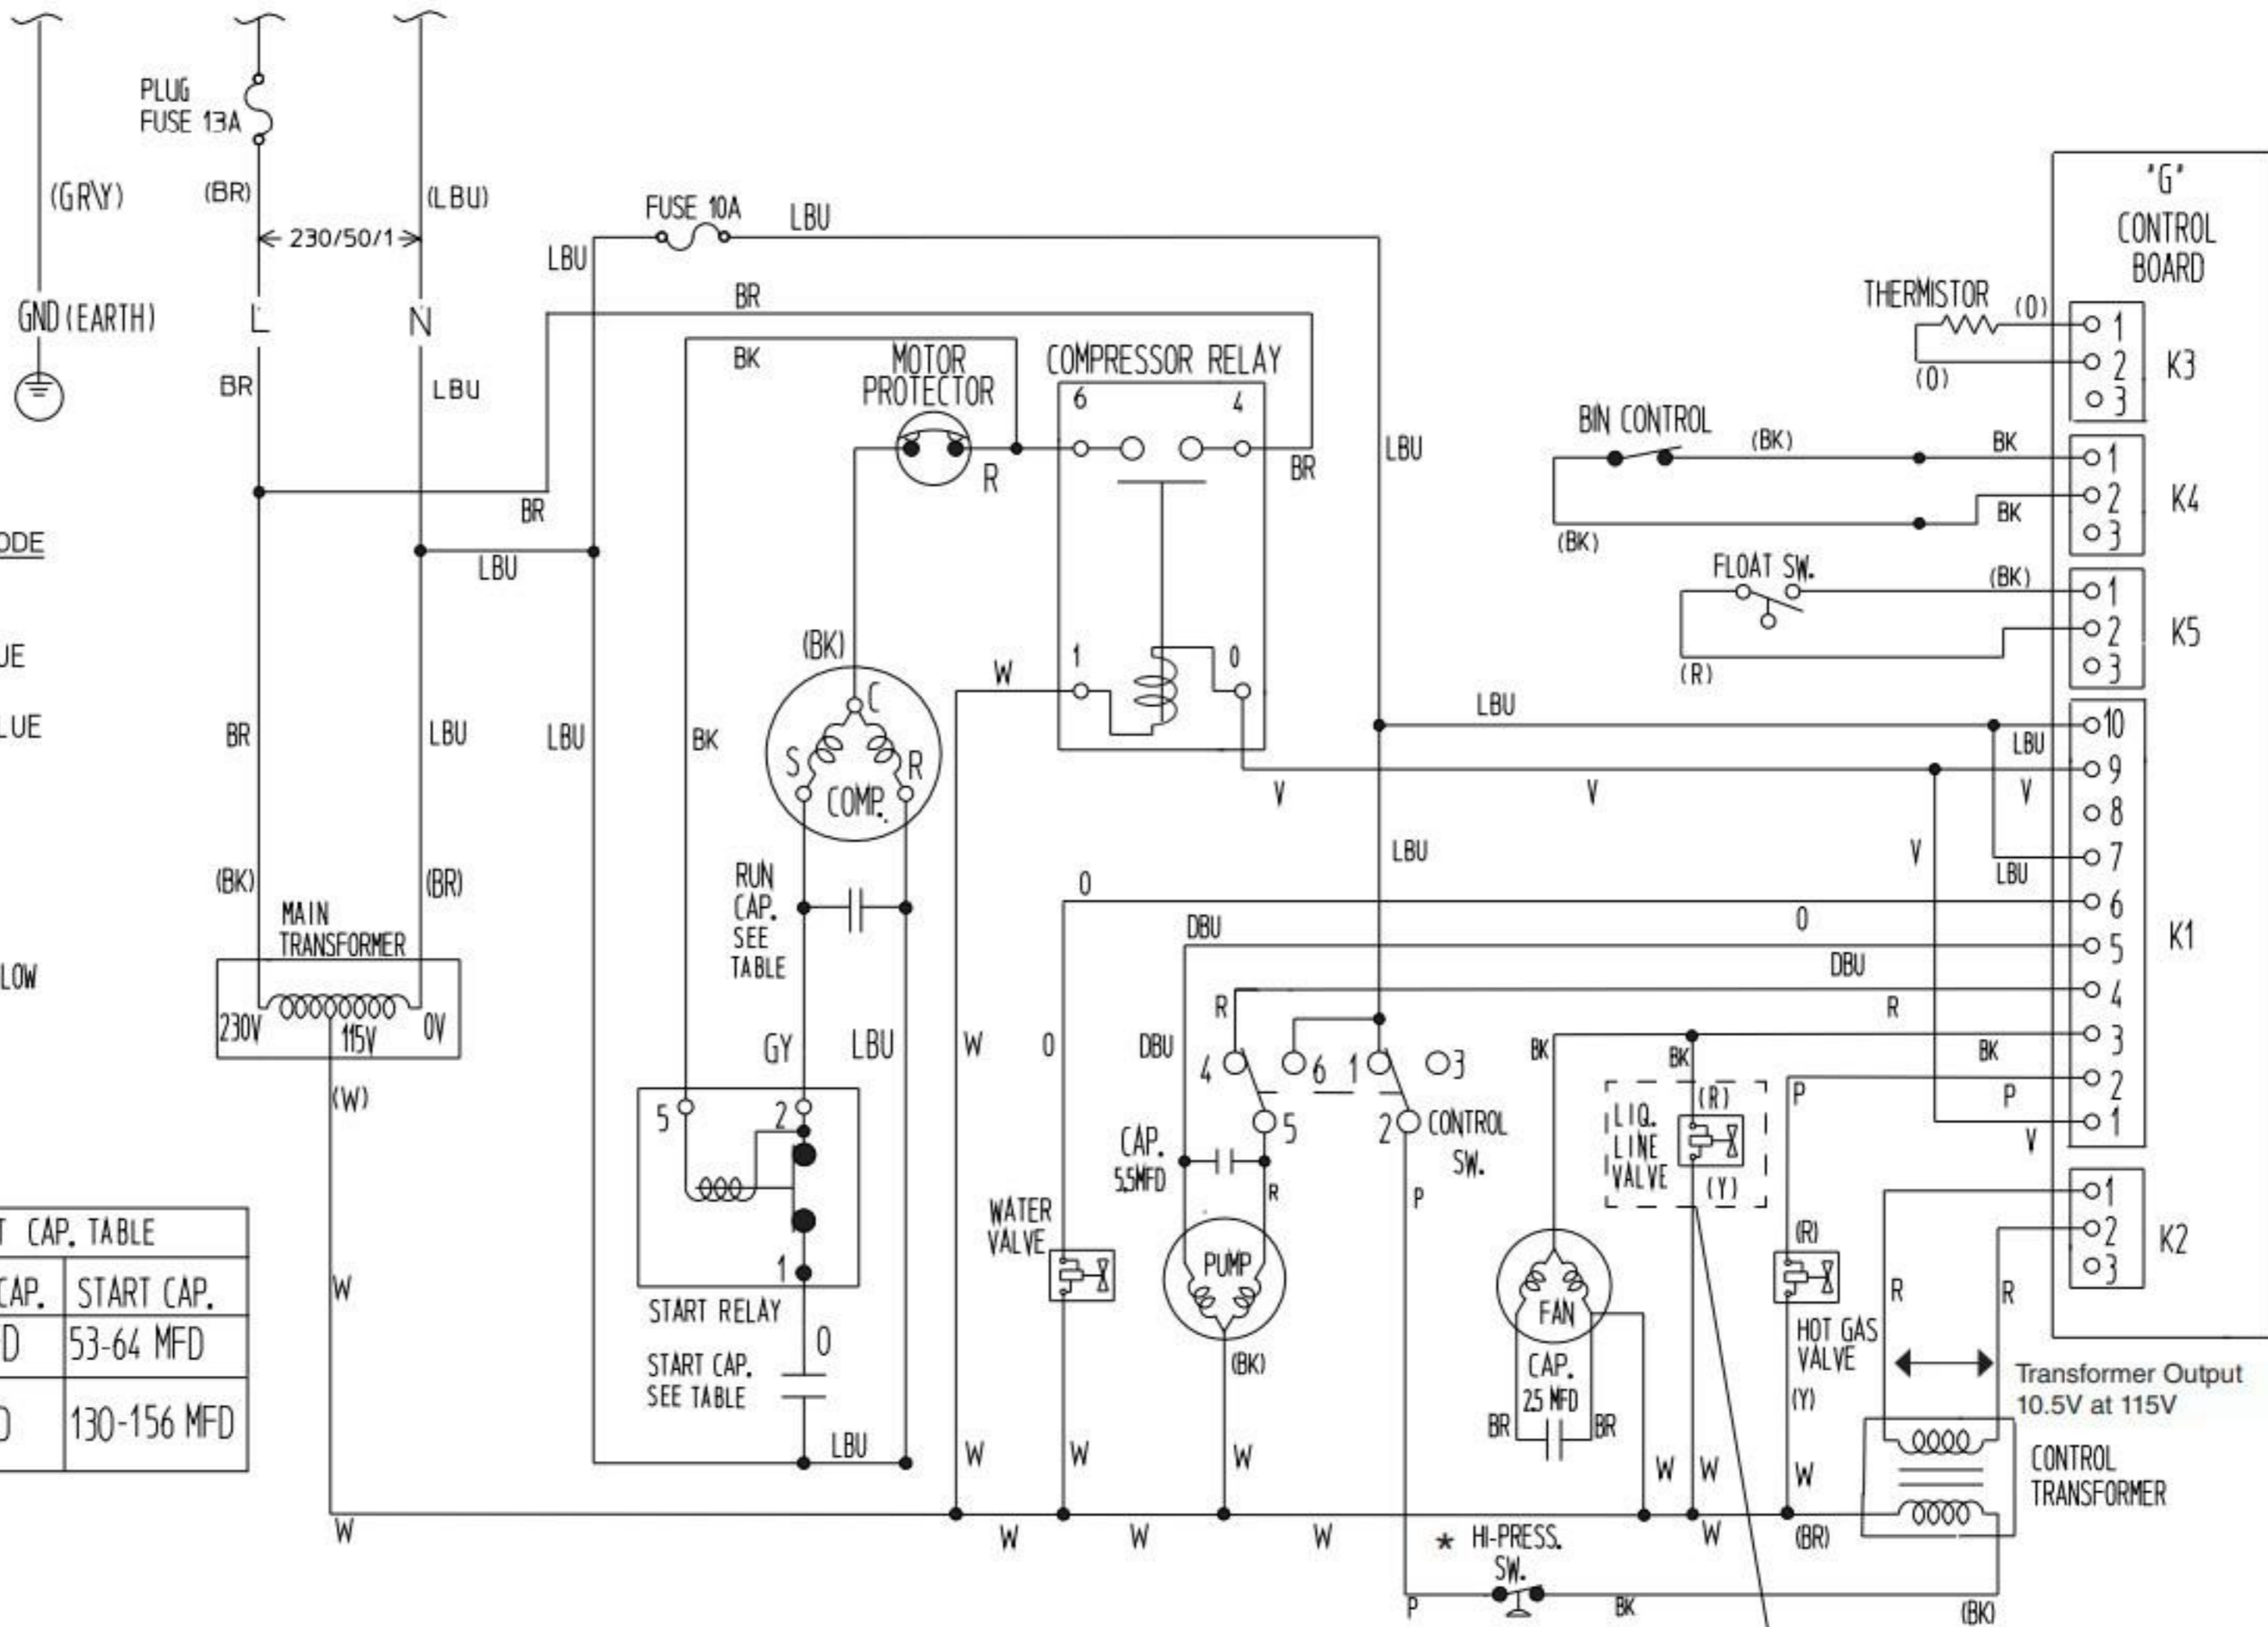

WIRE COLOR CODE

- BK BLACK
- BR BROWN
- DBU DARK BLUE
- GY GRAY
- LBU LIGHT BLUE
- O ORANGE
- P PINK
- R RED
- V VIOLET
- W WHITE
- Y YELLOW
- GR/Y GREEN/YELLOW

MODEL	RUN CAP.	START CAP.
KM-320MAH-E	15 MFD	53-64 MFD
KM-515MAH-E	20MFD	130-156 MFD
KM-650MAH-E		

* Pressure Switch	
Cut-out	412± <sup>21</sup> PSIG
Cut-in	327± <sub>0</sub> <sup>21</sup> PSIG

**WIRE COLOR CODE**

- BK BLACK
- BR BROWN
- DBU DARK BLUE
- GY GRAY
- LBU LIGHT BLUE
- O ORANGE
- P PINK
- R RED
- V VIOLET
- W WHITE
- Y YELLOW
- GR/Y GREEN/YELLOW

COMP. RUN / START CAP. TABLE		
MODEL	RUN CAP.	START CAP.
KM-320MAH-E	15 MFD	53-64 MFD
KM-515MAH-E	20MFD	130-156 MFD
KM-650MAH-E		

KM-515MAH-E

* Pressure Switch	
Cut-out	412± <sup>21</sup> PSIG
Cut-in	327± <sub>0</sub> <sup>21</sup> PSIG