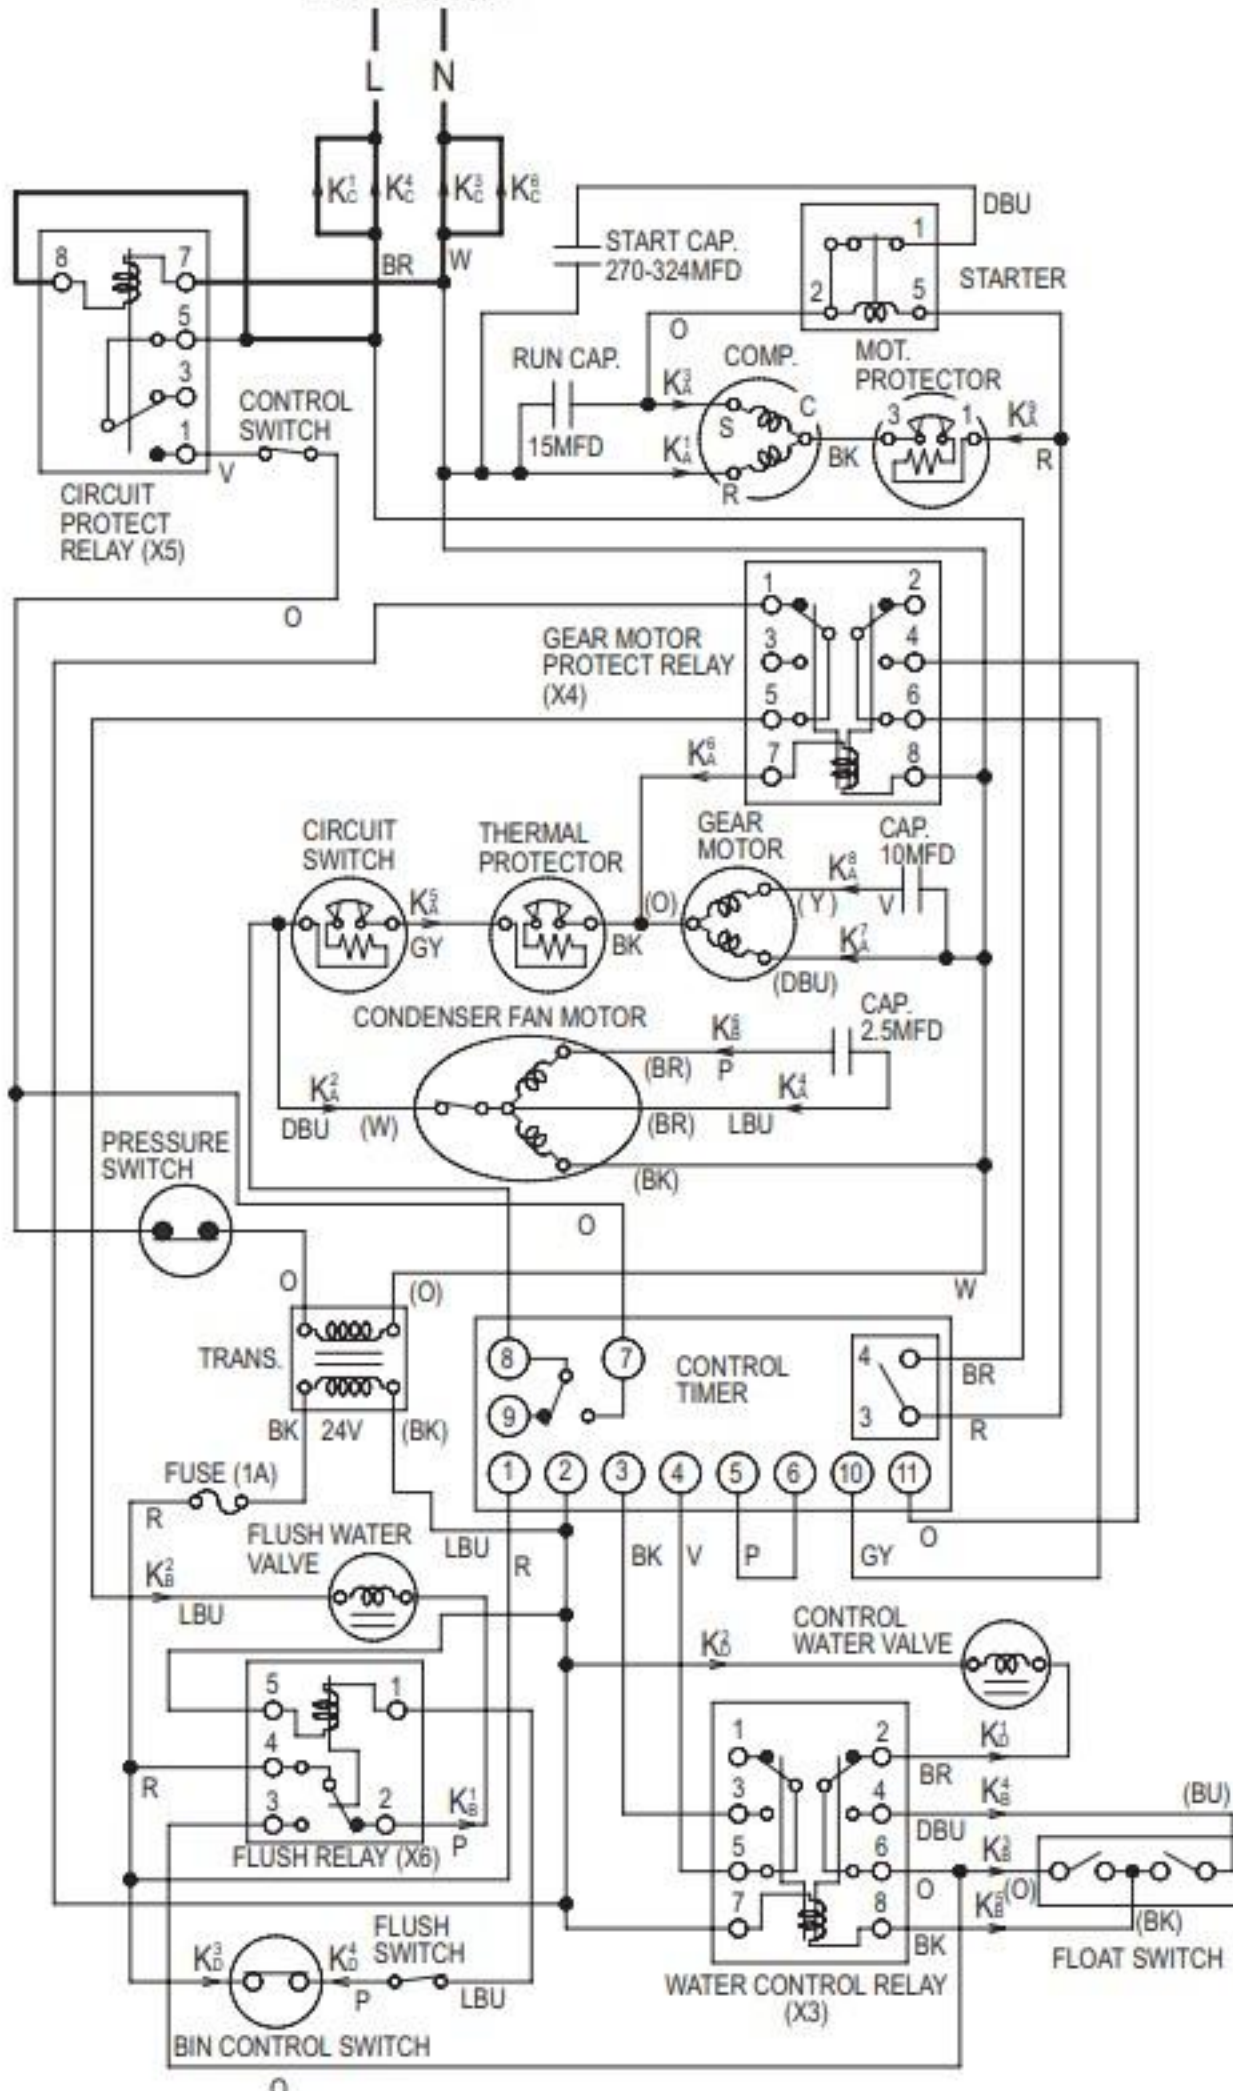

115-120/60/1

WIRE COLOR CODE

BR	BROWN
W	WHITE
BK	BLACK
R	RED
O	ORANGE
GY	GRAY
P	PINK
DBU	DARK BLUE
V	VIOLET
Y	YELLOW
LBU	LIGHT BLUE
BU	BLUE

115-120/60/1

WIRE COLOR CODE

BR	BROWN
W	WHITE
BK	BLACK
R	RED
O	ORANGE
GY	GRAY
P	PINK
DBU	DARK BLUE
V	VIOLET
Y	YELLOW
LBU	LIGHT BLUE
BU	BLUE

115-120/60/1

WIRE COLOR CODE

- BR BROWN
- W WHITE
- BK BLACK
- R RED
- O ORANGE
- GY GRAY
- P PINK
- DBU DARK BLUE
- V VIOLET
- Y YELLOW
- LBU LIGHT BLUE
- BU BLUE

115-120/60/1

WIRE COLOR CODE

BR	BROWN
W	WHITE
BK	BLACK
R	RED
O	ORANGE
GY	GRAY
P	PINK
DBU	DARK BLUE
V	VIOLET
Y	YELLOW
LBU	LIGHT BLUE
BU	BLUE