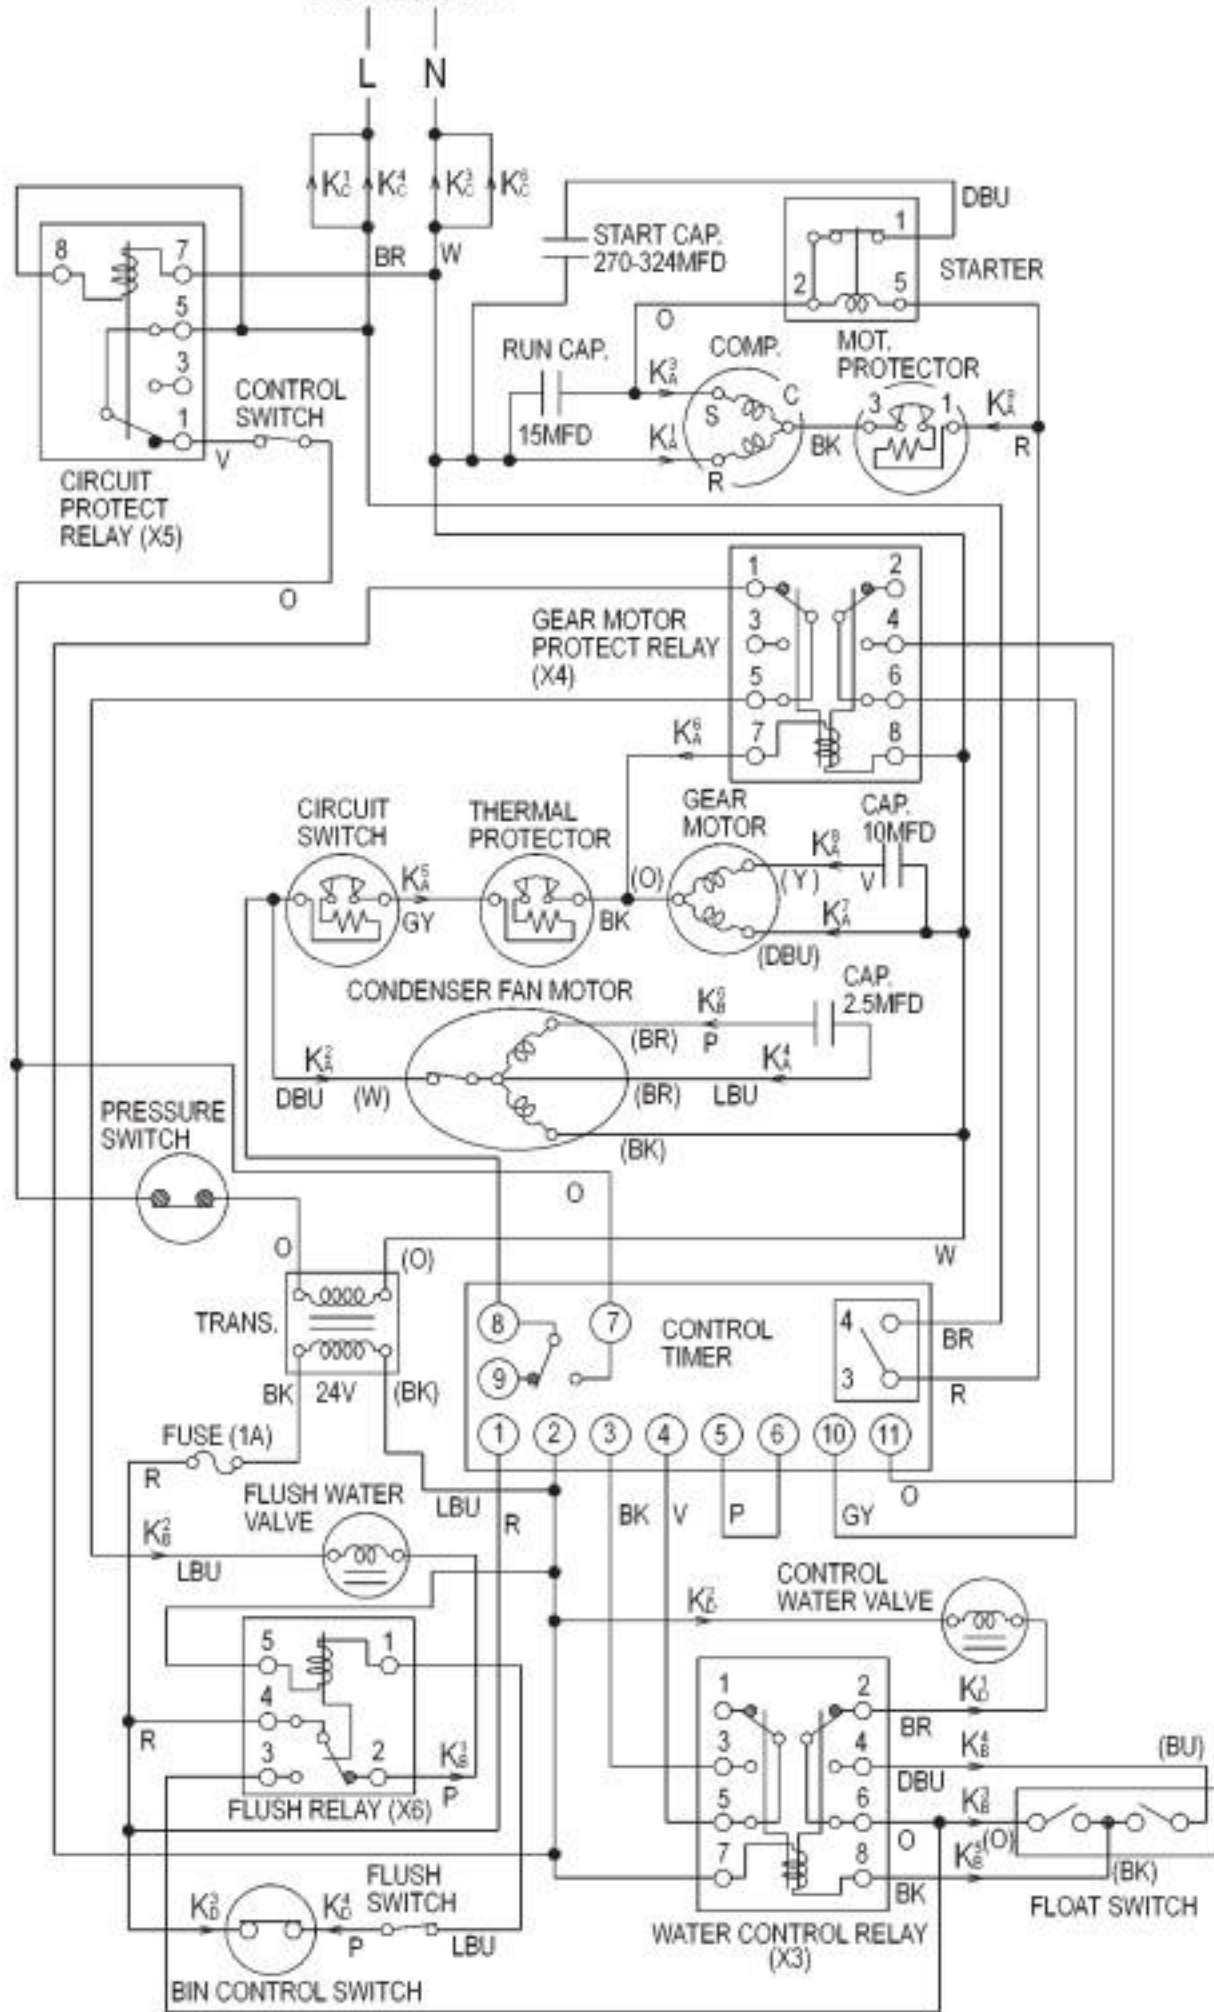

115-120/60/1

WIRE COLOR CODE

BR	BROWN
W	WHITE
BK	BLACK
R	RED
O	ORANGE
GY	GRAY
P	PINK
DBU	DARK BLUE
V	VIOLET
Y	YELLOW
LBU	LIGHT BLUE
BU	BLUE

115-120/60/1

WIRE COLOR CODE

BR	BROWN
W	WHITE
BK	BLACK
R	RED
O	ORANGE
GY	GRAY
P	PINK
DBU	DARK BLUE
V	VIOLET
Y	YELLOW
LBU	LIGHT BLUE
BU	BLUE

115-120/60/1

WIRE COLOR CODE

- BR BROWN
- W WHITE
- BK BLACK
- R RED
- O ORANGE
- GY GRAY
- P PINK
- DBU DARK BLUE
- V VIOLET
- Y YELLOW
- LBU LIGHT BLUE
- BU BLUE

115-120/60/1

WIRE COLOR CODE

BR	BROWN
W	WHITE
BK	BLACK
R	RED
O	ORANGE
GY	GRAY
P	PINK
DBU	DARK BLUE
V	VIOLET
Y	YELLOW
LBU	LIGHT BLUE
BU	BLUE