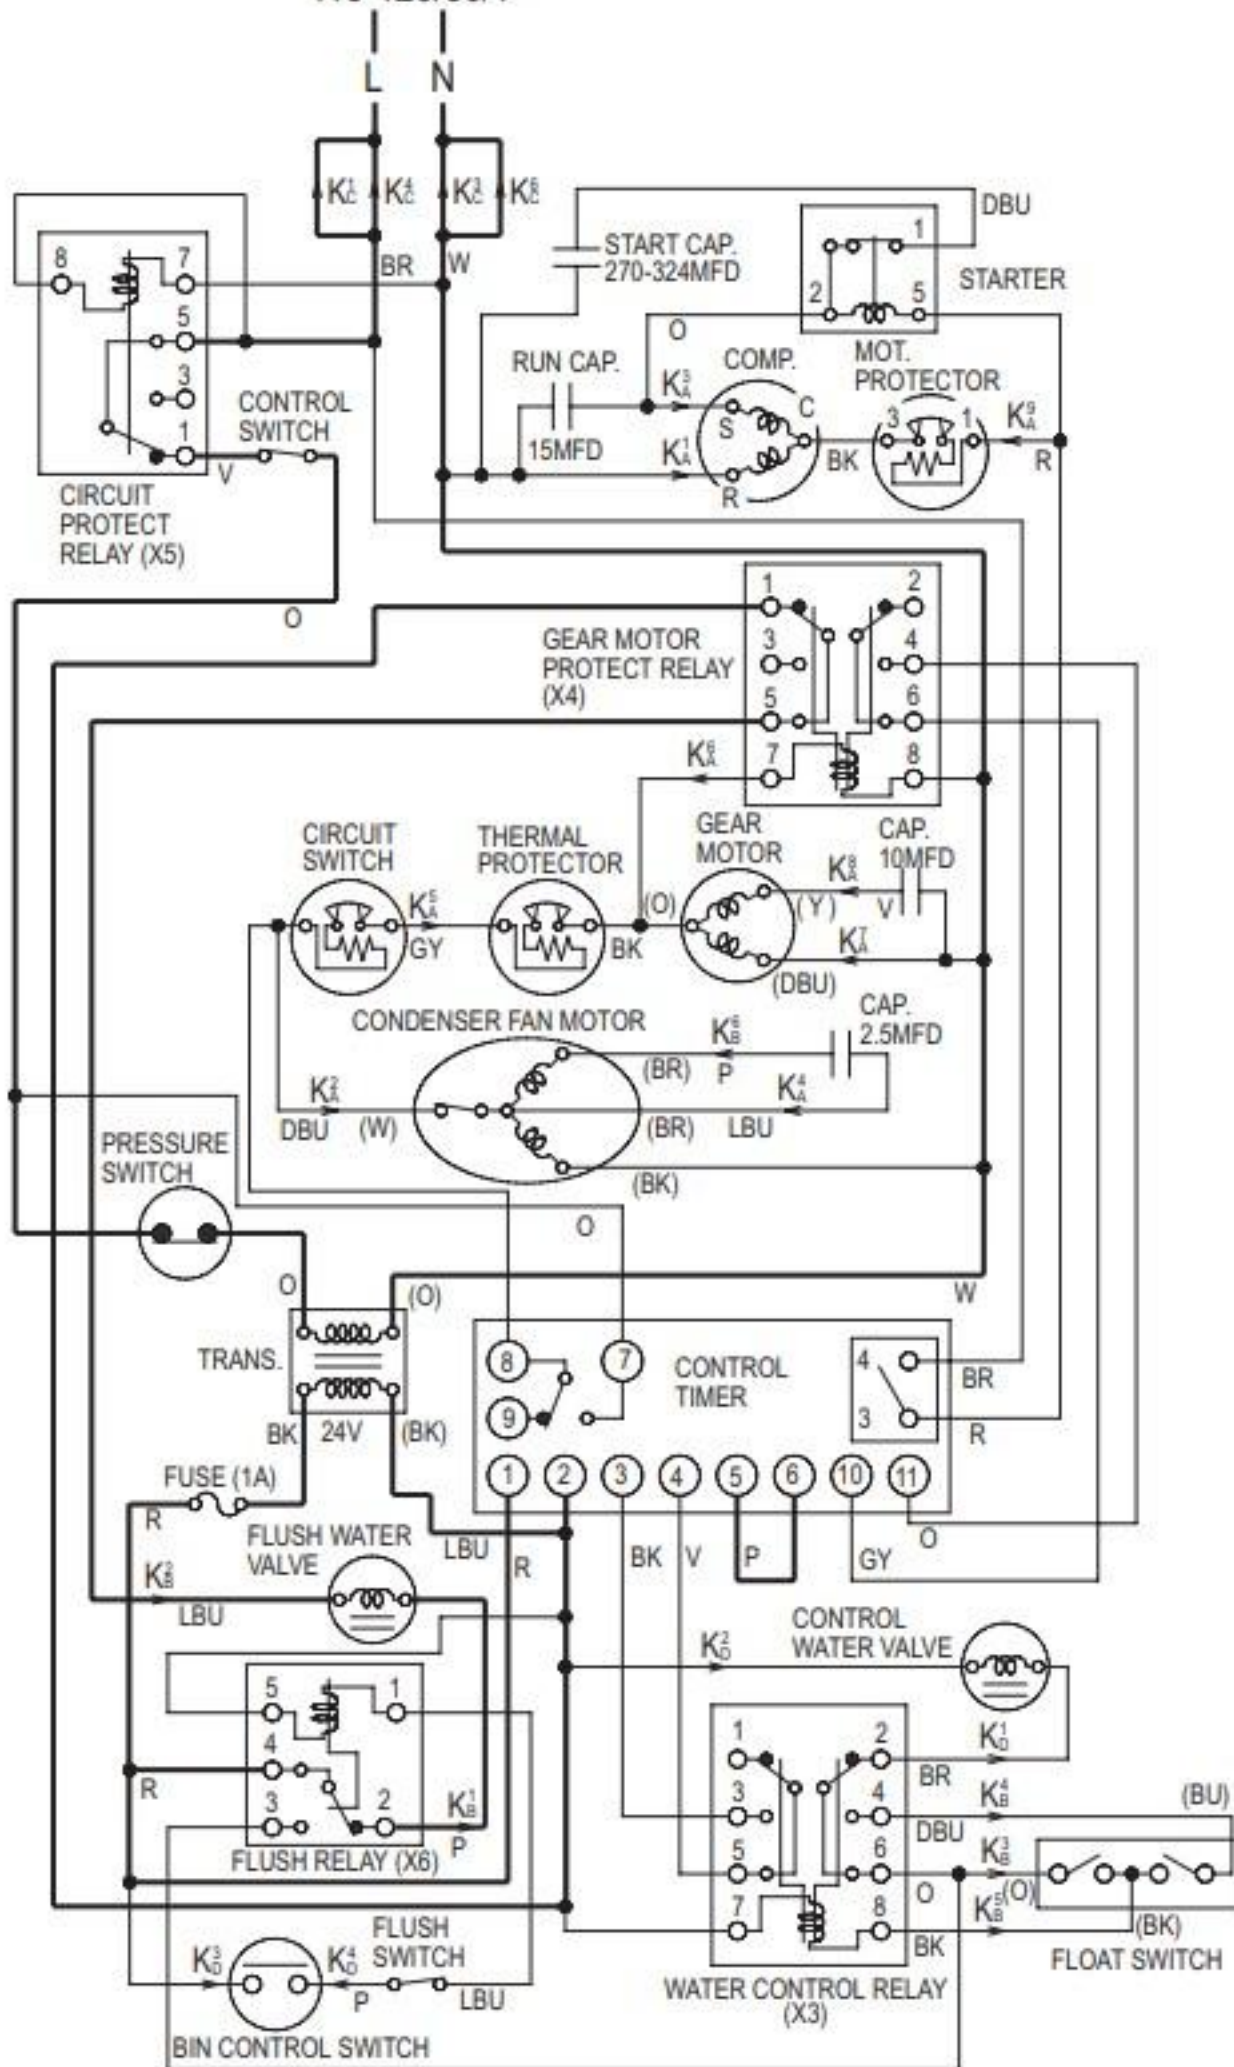

115-120/60/1

WIRE COLOR CODE

BR	BROWN
W	WHITE
BK	BLACK
R	RED
O	ORANGE
GY	GRAY
P	PINK
DBU	DARK BLUE
V	VIOLET
Y	YELLOW
LBU	LIGHT BLUE
BU	BLUE

115-120/60/1

WIRE COLOR CODE

BR	BROWN
W	WHITE
BK	BLACK
R	RED
O	ORANGE
GY	GRAY
P	PINK
DBU	DARK BLUE
V	VIOLET
Y	YELLOW
LBU	LIGHT BLUE
BU	BLUE

115-120/60/1

WIRE COLOR CODE

- BR BROWN
- W WHITE
- BK BLACK
- R RED
- O ORANGE
- GY GRAY
- P PINK
- DBU DARK BLUE
- V VIOLET
- Y YELLOW
- LBU LIGHT BLUE
- BU BLUE

115-120/60/1

WIRE COLOR CODE

BR	BROWN
W	WHITE
BK	BLACK
R	RED
O	ORANGE
GY	GRAY
P	PINK
DBU	DARK BLUE
V	VIOLET
Y	YELLOW
LBU	LIGHT BLUE
BU	BLUE