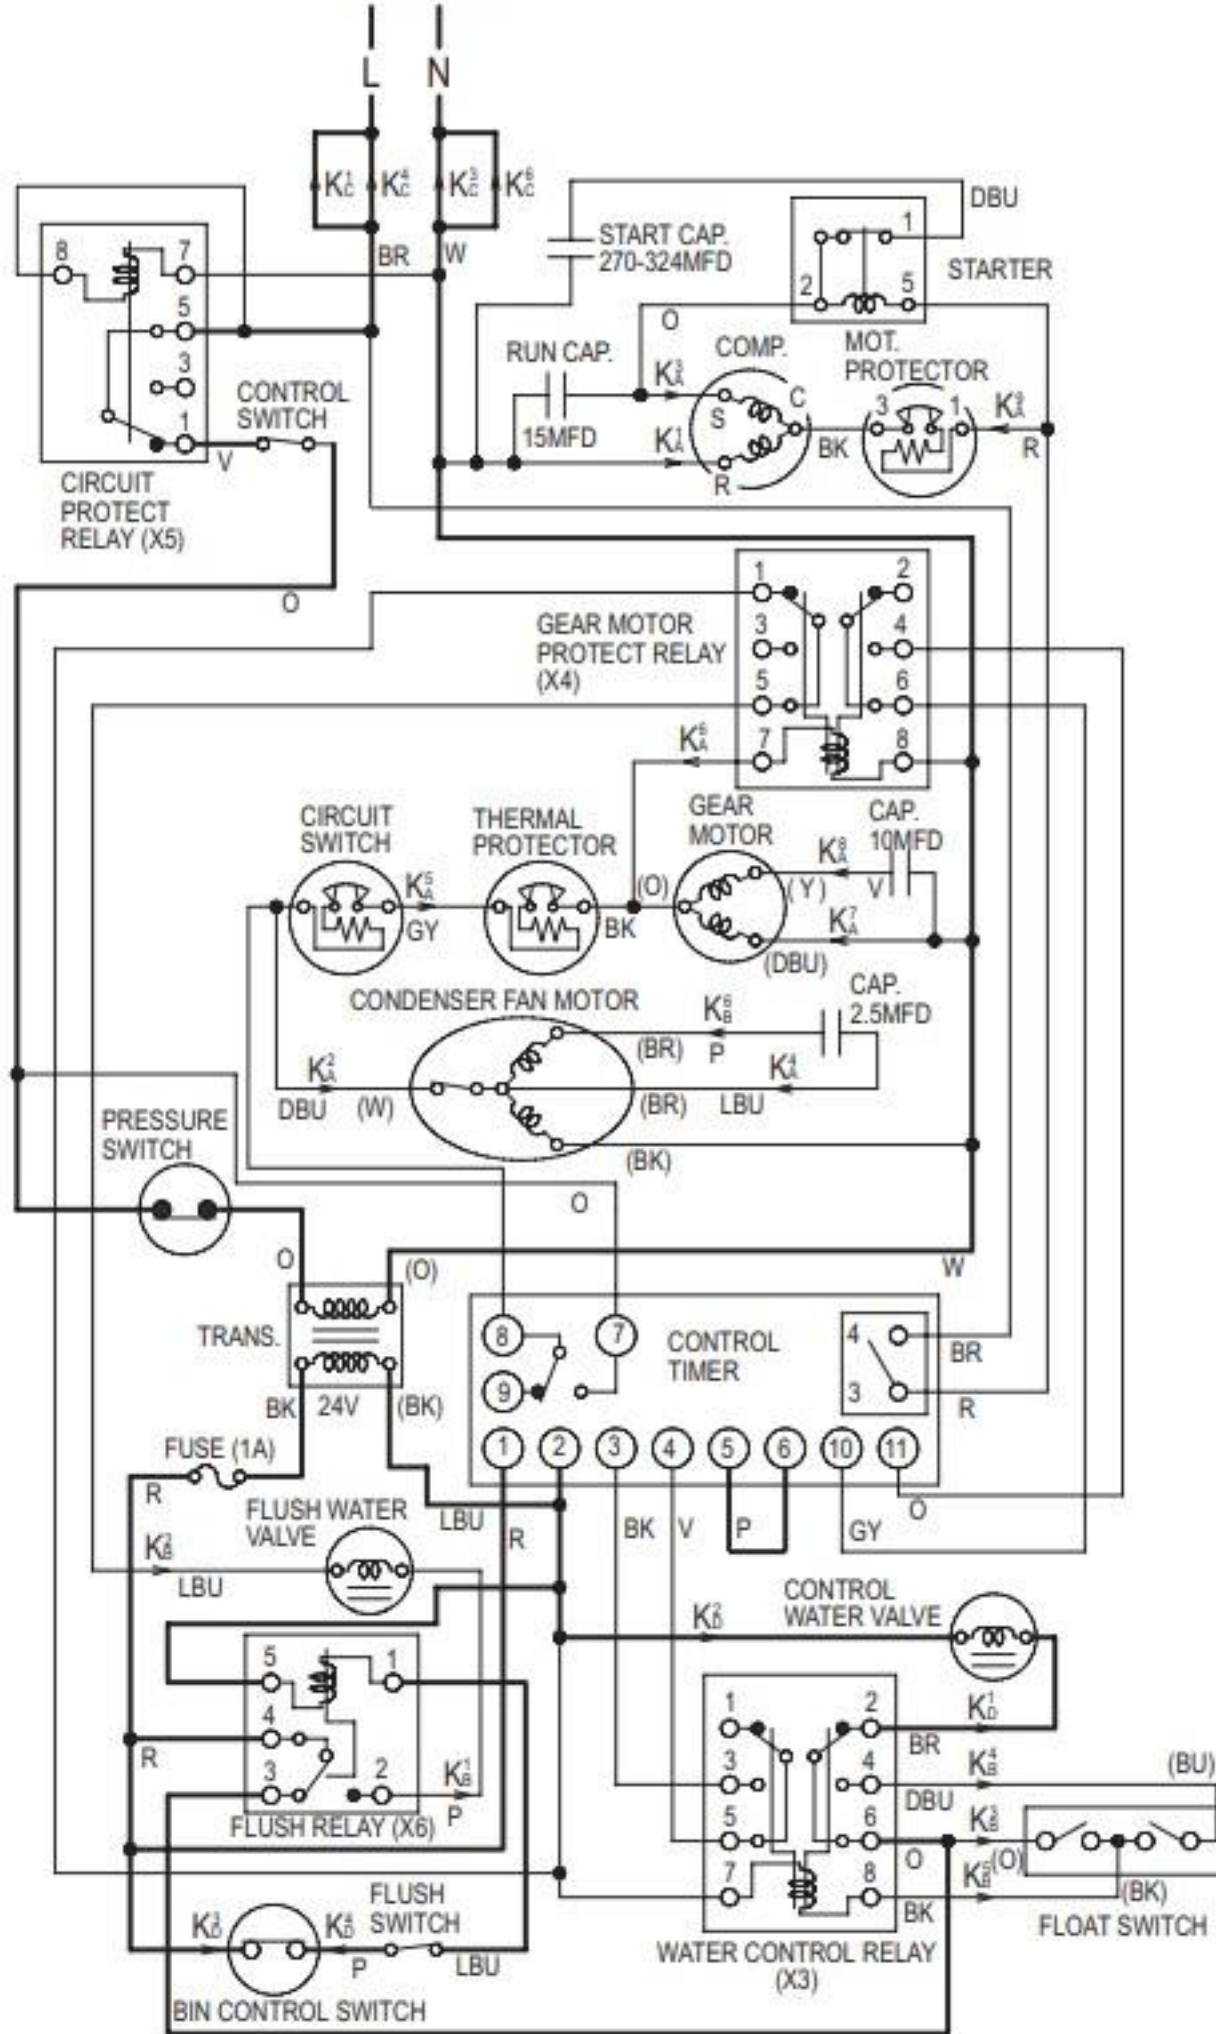

115-120/60/1

WIRE COLOR CODE

BR	BROWN
W	WHITE
BK	BLACK
R	RED
O	ORANGE
GY	GRAY
P	PINK
DBU	DARK BLUE
V	VIOLET
Y	YELLOW
LBU	LIGHT BLUE
BU	BLUE

115-120/60/1

WIRE COLOR CODE

BR	BROWN
W	WHITE
BK	BLACK
R	RED
O	ORANGE
GY	GRAY
P	PINK
DBU	DARK BLUE
V	VIOLET
Y	YELLOW
LBU	LIGHT BLUE
BU	BLUE

115-120/60/1

WIRE COLOR CODE

- BR BROWN
- W WHITE
- BK BLACK
- R RED
- O ORANGE
- GY GRAY
- P PINK
- DBU DARK BLUE
- V VIOLET
- Y YELLOW
- LBU LIGHT BLUE
- BU BLUE

115-120/60/1

WIRE COLOR CODE

BR	BROWN
W	WHITE
BK	BLACK
R	RED
O	ORANGE
GY	GRAY
P	PINK
DBU	DARK BLUE
V	VIOLET
Y	YELLOW
LBU	LIGHT BLUE
BU	BLUE