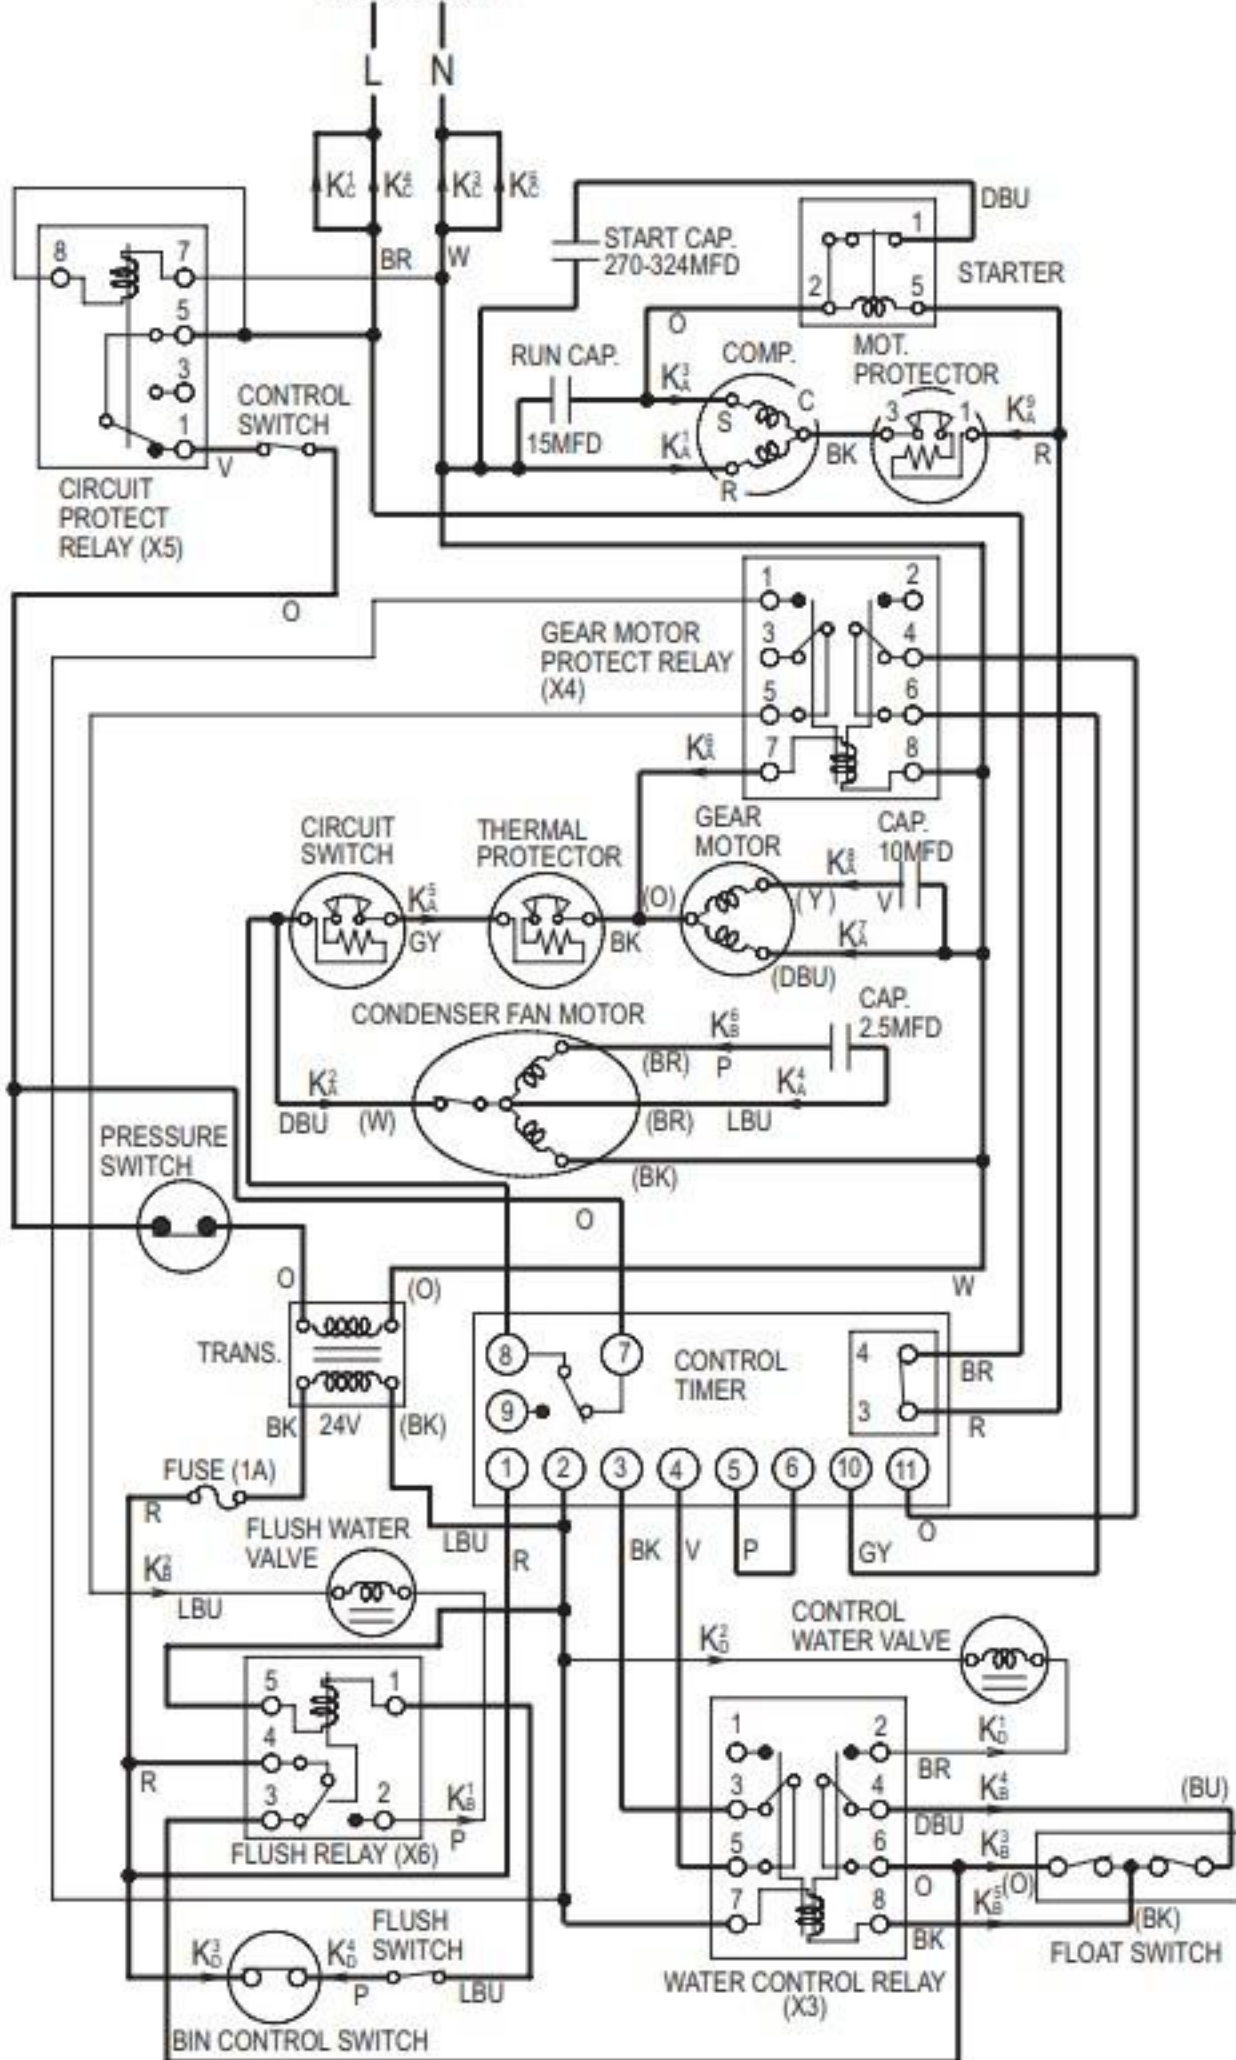

115-120/60/1

WIRE COLOR CODE

BR	BROWN
W	WHITE
BK	BLACK
R	RED
O	ORANGE
GY	GRAY
P	PINK
DBU	DARK BLUE
V	VIOLET
Y	YELLOW
LBU	LIGHT BLUE
BU	BLUE

115-120/60/1

WIRE COLOR CODE

BR	BROWN
W	WHITE
BK	BLACK
R	RED
O	ORANGE
GY	GRAY
P	PINK
DBU	DARK BLUE
V	VIOLET
Y	YELLOW
LBU	LIGHT BLUE
BU	BLUE

115-120/60/1

WIRE COLOR CODE

- BR BROWN
- W WHITE
- BK BLACK
- R RED
- O ORANGE
- GY GRAY
- P PINK
- DBU DARK BLUE
- V VIOLET
- Y YELLOW
- LBU LIGHT BLUE
- BU BLUE

115-120/60/1

WIRE COLOR CODE

BR	BROWN
W	WHITE
BK	BLACK
R	RED
O	ORANGE
GY	GRAY
P	PINK
DBU	DARK BLUE
V	VIOLET
Y	YELLOW
LBU	LIGHT BLUE
BU	BLUE

24VAC (50/60Hz)