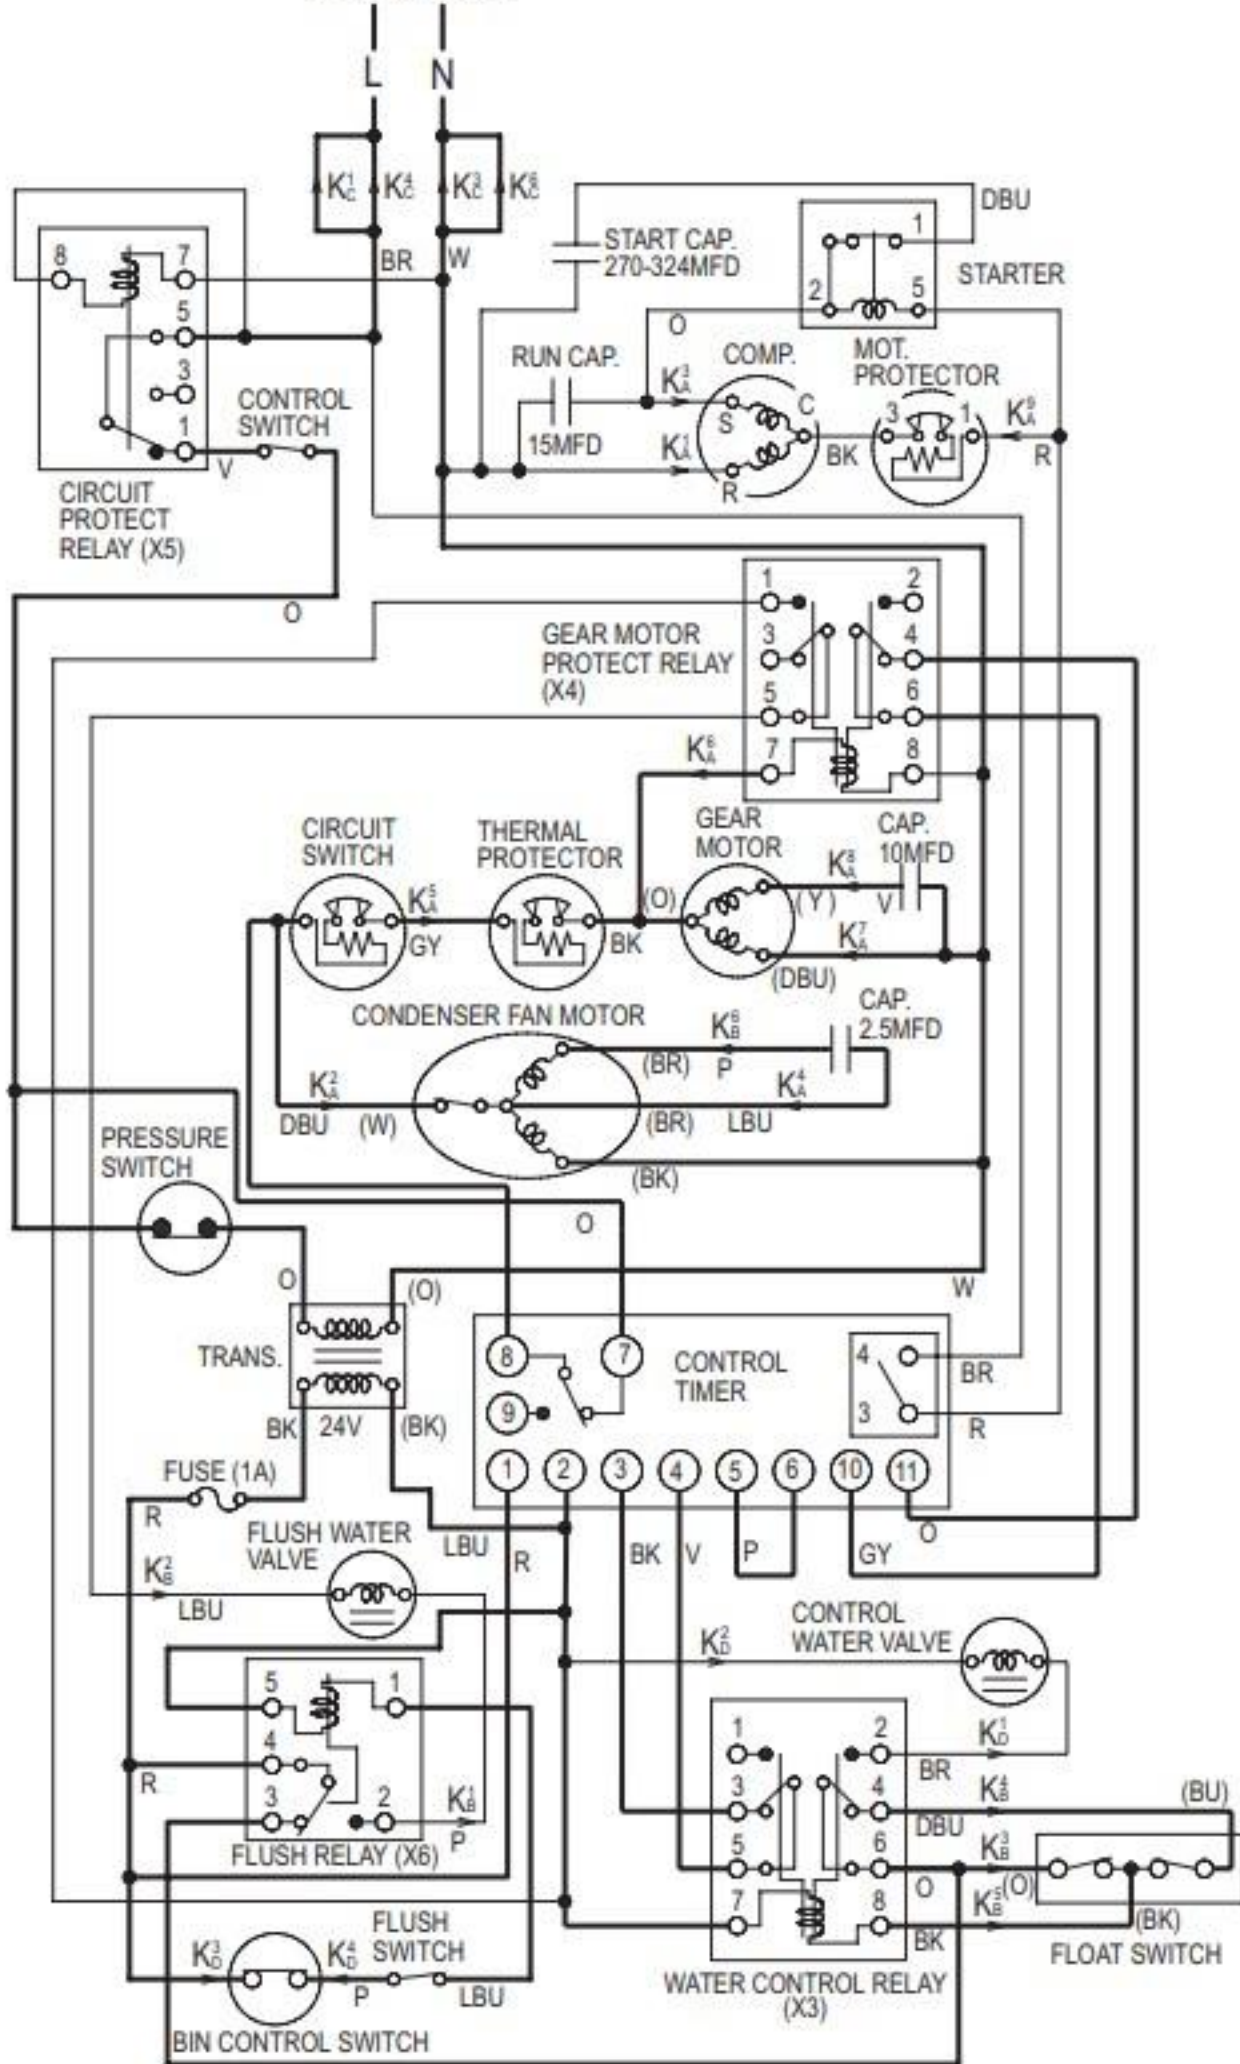

115-120/60/1

WIRE COLOR CODE

BR	BROWN
W	WHITE
BK	BLACK
R	RED
O	ORANGE
GY	GRAY
P	PINK
DBU	DARK BLUE
V	VIOLET
Y	YELLOW
LBU	LIGHT BLUE
BU	BLUE

115-120/60/1

WIRE COLOR CODE

BR	BROWN
W	WHITE
BK	BLACK
R	RED
O	ORANGE
GY	GRAY
P	PINK
DBU	DARK BLUE
V	VIOLET
Y	YELLOW
LBU	LIGHT BLUE
BU	BLUE

115-120/60/1

WIRE COLOR CODE

- BR BROWN
- W WHITE
- BK BLACK
- R RED
- O ORANGE
- GY GRAY
- P PINK
- DBU DARK BLUE
- V VIOLET
- Y YELLOW
- LBU LIGHT BLUE
- BU BLUE

115-120/60/1

WIRE COLOR CODE

BR	BROWN
W	WHITE
BK	BLACK
R	RED
O	ORANGE
GY	GRAY
P	PINK
DBU	DARK BLUE
V	VIOLET
Y	YELLOW
LBU	LIGHT BLUE
BU	BLUE