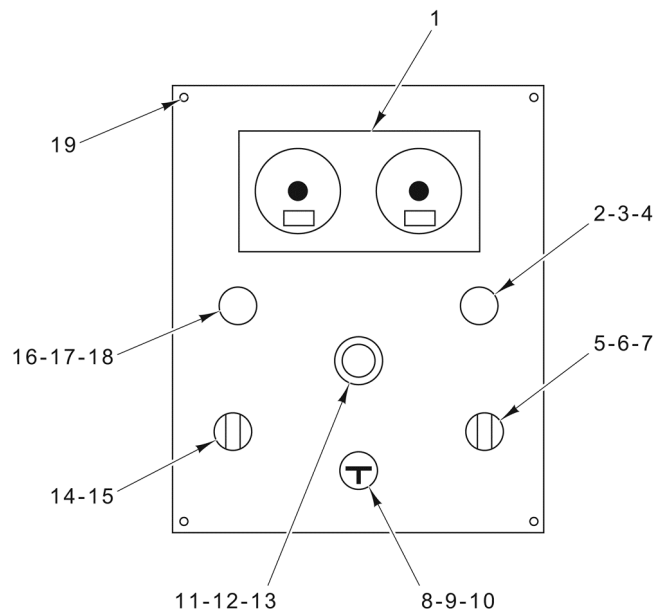

CATALOG OF REPLACEMENT PARTS

HSU440 SPIRAL MIXER

ML-141041

Table of Contents

5	CONTROLS
7	ELECTRICAL COMPONENTS
9	BOWL THRUST BLOCK ROLLER
11	MIXER MOTOR AND COMPONENTS
13	BOWL MOTOR AND COMPONENTS
15	PANELS AND COVERS
17	BOWL GUARD

PL-60048

CONTROLS

CONTROLS

ILLUS.	PART NO.	NAME OF PART	AMT.
1	00-917671-00015	Timer.....	1
2	00-917671-00108	Switch (Start 2).....	1
3	00-917671-00104	Contact.....	1
4	00-917671-00109	Lamp - LED.....	1
5	00-917671-00102	Switch - Head Selector (2-Position).....	1
6	00-917671-00104	Contact.....	1
7	00-917671-00105	Contact.....	3
8	00-917671-00189	Button - Impulse.....	1
9	00-917671-00104	Contact.....	1
10	00-917671-00111	Button - Plate With Inscription.....	1
11	00-917671-00106	Contact - Stop Button.....	1
12	00-917671-00103	Contact.....	1
13	00-917671-00107	Contact.....	1
14	00-917671-00102	Switch - Head Selector (2-Position).....	1
15	00-917671-00103	Contact.....	1
16	00-917671-00108	Switch (Start 1).....	1
17	00-917671-00104	Contact.....	1
18	00-917671-00109	Lamp - LED.....	1
19		Screw M3.9 x 16 Hex Button Hd.....	4

PL-60050

BOWL THRUST BLOCK ROLLER

BOWL THRUST BLOCK ROLLER

ILLUS.	PART NO.	NAME OF PART	AMT.
PL-60050			
1	00-917671-00177	Roller.....	1
2	00-917671-00176	Bearing.....	2
3	00-917671-00191	Pin.....	1
4		Washer.....	2
5		Washer.....	2
6		Screw M6 x 12 Hex Button Hd.....	2
7	00-917671-00190	Support.....	1
8		Screw M8 x 16 Hex Button Hd.....	2
9		Washer.....	2

BOWL GUARD

BOWL GUARD

ILLUS. PL-60052	PART NO.	NAME OF PART	AMT.
1	00-917671-00193	Guard - Bowl.....	1
2	00-917671-00124	Cam Control.....	1
3	00-917671-00192	Shaft - Rotating Protection.....	1
4	00-917671-00195	Shaft - Rotating Protection.....	1