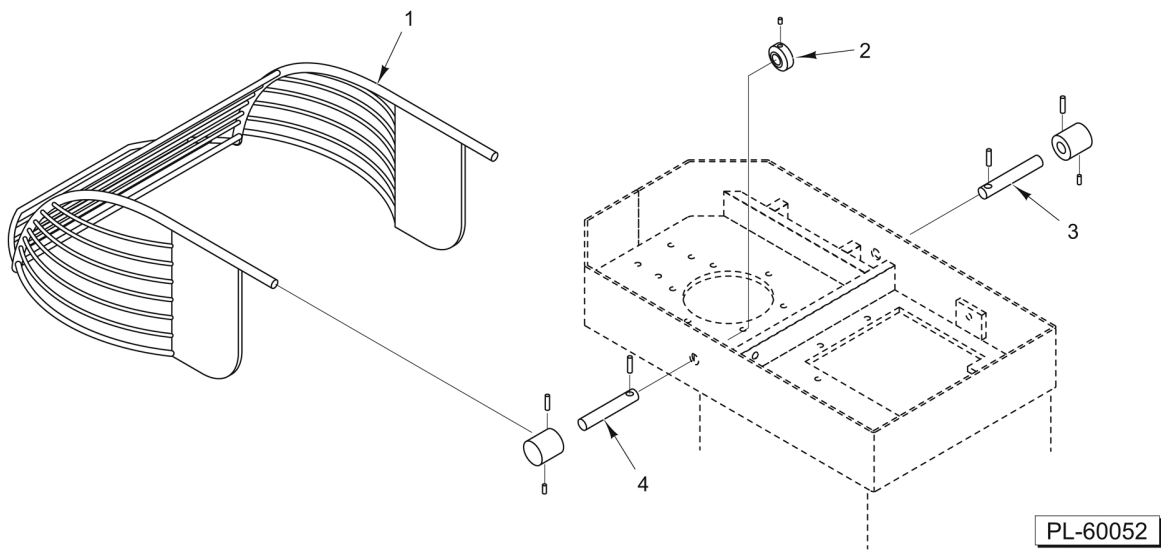

BOWL GUARD

BOWL GUARD

ILLUS. PL-60052	PART NO.	NAME OF PART	AMT.
1	00-917671-00193	Guard - Bowl.....	1
2	00-917671-00124	Cam Control.....	1
3	00-917671-00192	Shaft - Rotating Protection.....	1
4	00-917671-00195	Shaft - Rotating Protection.....	1