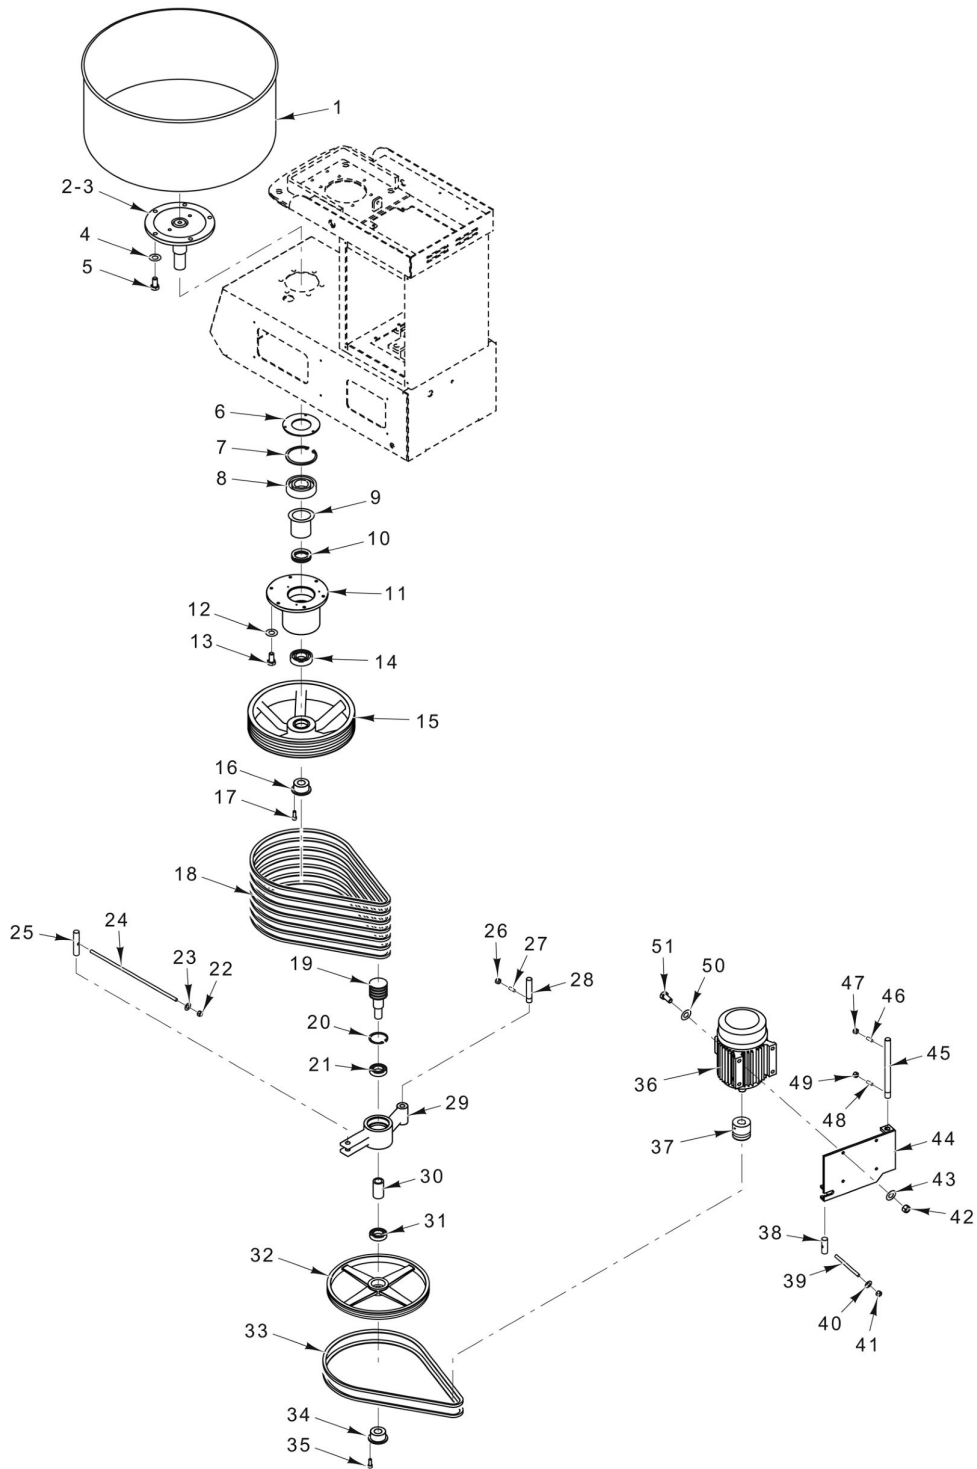

PL-60050

BOWL THRUST BLOCK ROLLER

BOWL THRUST BLOCK ROLLER

ILLUS.	PART NO.	NAME OF PART	AMT.
PL-60050			
1	00-917671-00177	Roller.....	1
2	00-917671-00176	Bearing.....	2
3	00-917671-00191	Pin.....	1
4		Washer.....	2
5		Washer.....	2
6		Screw M6 x 12 Hex Button Hd.....	2
7	00-917671-00190	Support.....	1
8		Screw M8 x 16 Hex Button Hd.....	2
9		Washer.....	2

PL-60047

MIXER MOTOR AND COMPONENTS

MIXER MOTOR AND COMPONENTS

ILLUS. PL-60047	PART NO.	NAME OF PART	AMT.
1		Screw M8 x 30 Hex Socket Hd.....	7
2	00-917671-00135	Lock - Taper.....	1
3	00-917671-00037	Belt - XPZ 1800.....	8
4	00-917671-00171	Pulley - Spiral.....	1
5	00-917671-00019	Bearing - 3212.....	1
6	00-917671-00136	Spacer - Shaft.....	1
7		Screw M12 x 30 Hex Hd.....	6
8		Washer.....	6
9	00-917671-00133	Support - Spiral.....	1
10	00-917671-00033	Bearing - 6212.....	1
11	00-917671-00169	Shaft - Spiral.....	1
12	00-917671-00138	Column.....	1
13		Screw M12 x 40 Hex Hd.....	4
14	00-917671-00154	Support - Top Cover Spiral.....	1
15		Screw.....	4
16	00-917671-00204	Ring - Retaining.....	1
17	00-971671-00155	Sump - Spiral.....	1
18		Screw M16 x 60 Hex Hd.....	3
19	00-917671-00153	Tool - Spiral Mixing.....	1
20	00-917671-00041	Motor.....	1
21	00-917671-00168	Plate - Motor Support.....	1
22		Washer.....	4
23		Screw M10 x 30 Hex Hd.....	4
24	00-917671-00172	Pulley.....	1
25		Screw M12 x 35 Hex Hd.....	4
26		Washer.....	4