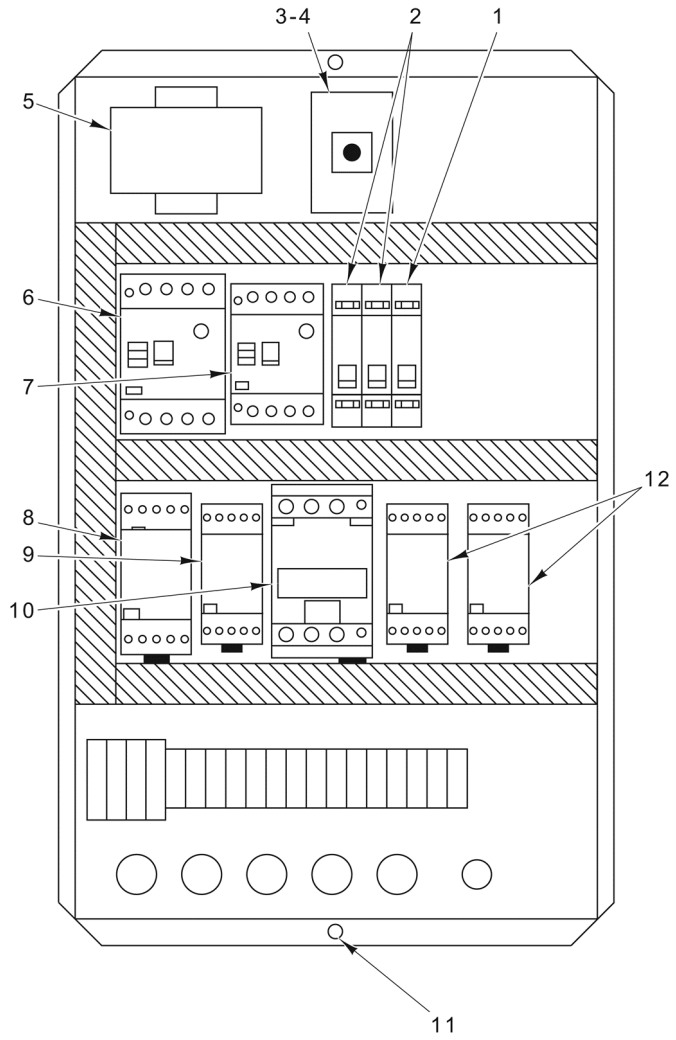

CATALOG OF REPLACEMENT PARTS

HSU440 SPIRAL MIXER

ML-141041

Table of Contents

5	CONTROLS
7	ELECTRICAL COMPONENTS
9	BOWL THRUST BLOCK ROLLER
11	MIXER MOTOR AND COMPONENTS
13	BOWL MOTOR AND COMPONENTS
15	PANELS AND COVERS
17	BOWL GUARD

PL-60048

CONTROLS

CONTROLS

ILLUS.	PART NO.	NAME OF PART	AMT.
1	00-917671-00015	Timer.....	1
2	00-917671-00108	Switch (Start 2).....	1
3	00-917671-00104	Contact.....	1
4	00-917671-00109	Lamp - LED.....	1
5	00-917671-00102	Switch - Head Selector (2-Position).....	1
6	00-917671-00104	Contact.....	1
7	00-917671-00105	Contact.....	3
8	00-917671-00189	Button - Impulse.....	1
9	00-917671-00104	Contact.....	1
10	00-917671-00111	Button - Plate With Inscription.....	1
11	00-917671-00106	Contact - Stop Button.....	1
12	00-917671-00103	Contact.....	1
13	00-917671-00107	Contact.....	1
14	00-917671-00102	Switch - Head Selector (2-Position).....	1
15	00-917671-00103	Contact.....	1
16	00-917671-00108	Switch (Start 1).....	1
17	00-917671-00104	Contact.....	1
18	00-917671-00109	Lamp - LED.....	1
19		Screw M3.9 x 16 Hex Button Hd.....	4

PL-60050

BOWL THRUST BLOCK ROLLER

BOWL THRUST BLOCK ROLLER

ILLUS.	PART NO.	NAME OF PART	AMT.
PL-60050			
1	00-917671-00177	Roller.....	1
2	00-917671-00176	Bearing.....	2
3	00-917671-00191	Pin.....	1
4		Washer.....	2
5		Washer.....	2
6		Screw M6 x 12 Hex Button Hd.....	2
7	00-917671-00190	Support.....	1
8		Screw M8 x 16 Hex Button Hd.....	2
9		Washer.....	2