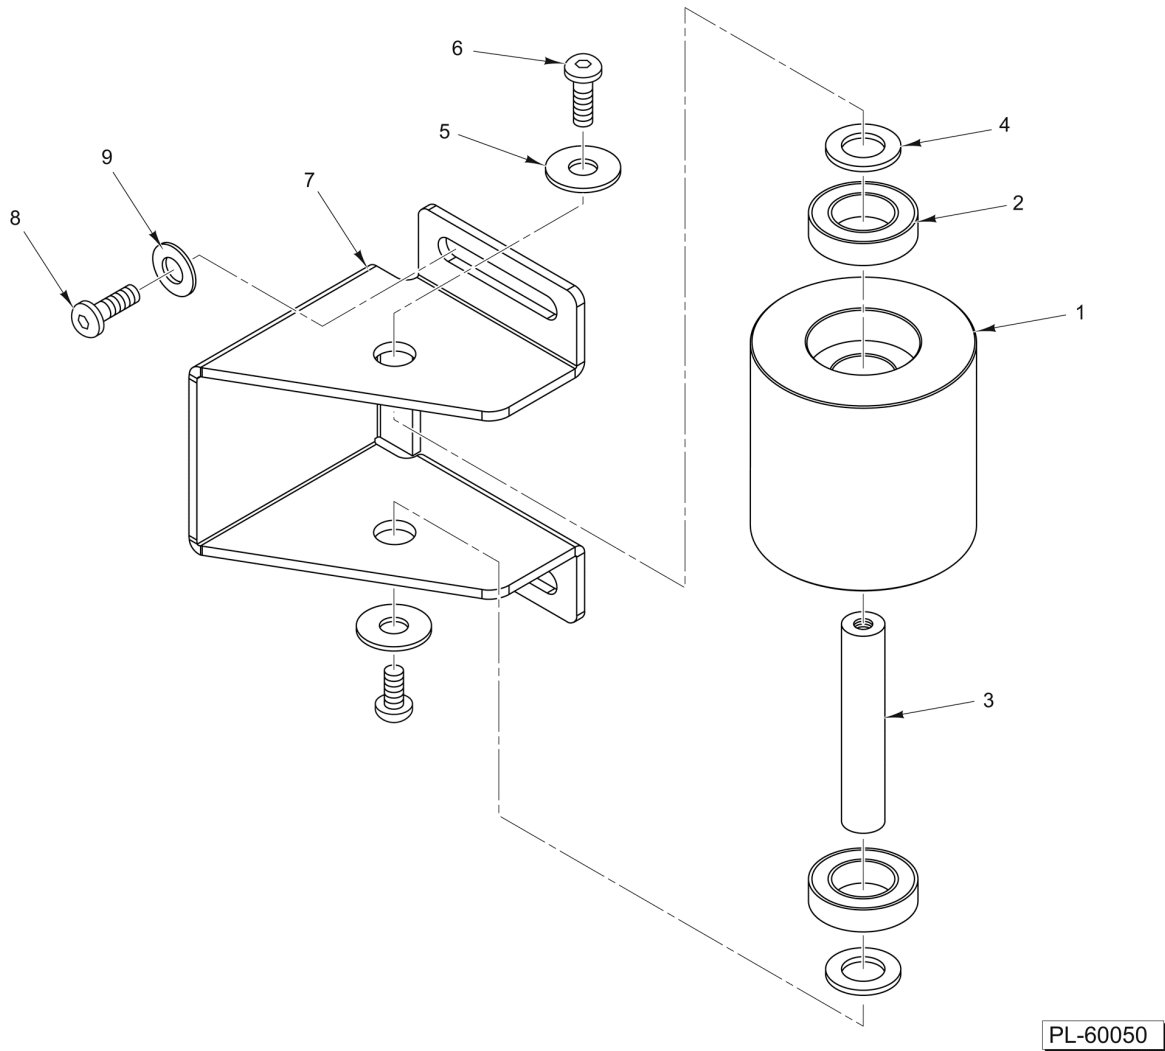

PL-60048

CONTROLS

CONTROLS

ILLUS.	PART NO.	NAME OF PART	AMT.
1	00-917671-00015	Timer.....	1
2	00-917671-00108	Switch (Start 2).....	1
3	00-917671-00104	Contact.....	1
4	00-917671-00109	Lamp - LED.....	1
5	00-917671-00102	Switch - Head Selector (2-Position).....	1
6	00-917671-00104	Contact.....	1
7	00-917671-00105	Contact.....	3
8	00-917671-00189	Button - Impulse.....	1
9	00-917671-00104	Contact.....	1
10	00-917671-00111	Button - Plate With Inscription.....	1
11	00-917671-00106	Contact - Stop Button.....	1
12	00-917671-00103	Contact.....	1
13	00-917671-00107	Contact.....	1
14	00-917671-00102	Switch - Head Selector (2-Position).....	1
15	00-917671-00103	Contact.....	1
16	00-917671-00108	Switch (Start 1).....	1
17	00-917671-00104	Contact.....	1
18	00-917671-00109	Lamp - LED.....	1
19		Screw M3.9 x 16 Hex Button Hd.....	4

PL-60049

ELECTRICAL COMPONENTS

ELECTRICAL COMPONENTS

ILLUS.	PART NO.	NAME OF PART	AMT.
PL-60049			
1	00-917671-00093	Breaker - Circuit Therm. Magn.....	1
2	00-917671-00092	Breaker - Circuit Therm. Magn.....	2
3	00-917671-00183	Switch - Main.....	1
4	00-917671-00091	Shaft - Extensions.....	1
5	00-917671-00184	Transformer (250 VA, 208-230 V., 24A).....	1
6	00-917671-00185	Breaker - Circuit.....	1
7	00-917671-00101	Breaker - Circuit Motor.....	1
8	00-917671-00186	Contactora.....	1
9	00-917671-00094	Contactora.....	1
10	00-917671-00187	Contactora.....	1
11		Screw M6 x 12 Hex Button Hd.....	2
12	00-917671-00188	Contactora.....	2

PL-60050

BOWL THRUST BLOCK ROLLER

BOWL THRUST BLOCK ROLLER

ILLUS.	PART NO.	NAME OF PART	AMT.
PL-60050			
1	00-917671-00177	Roller.....	1
2	00-917671-00176	Bearing.....	2
3	00-917671-00191	Pin.....	1
4		Washer.....	2
5		Washer.....	2
6		Screw M6 x 12 Hex Button Hd.....	2
7	00-917671-00190	Support.....	1
8		Screw M8 x 16 Hex Button Hd.....	2
9		Washer.....	2