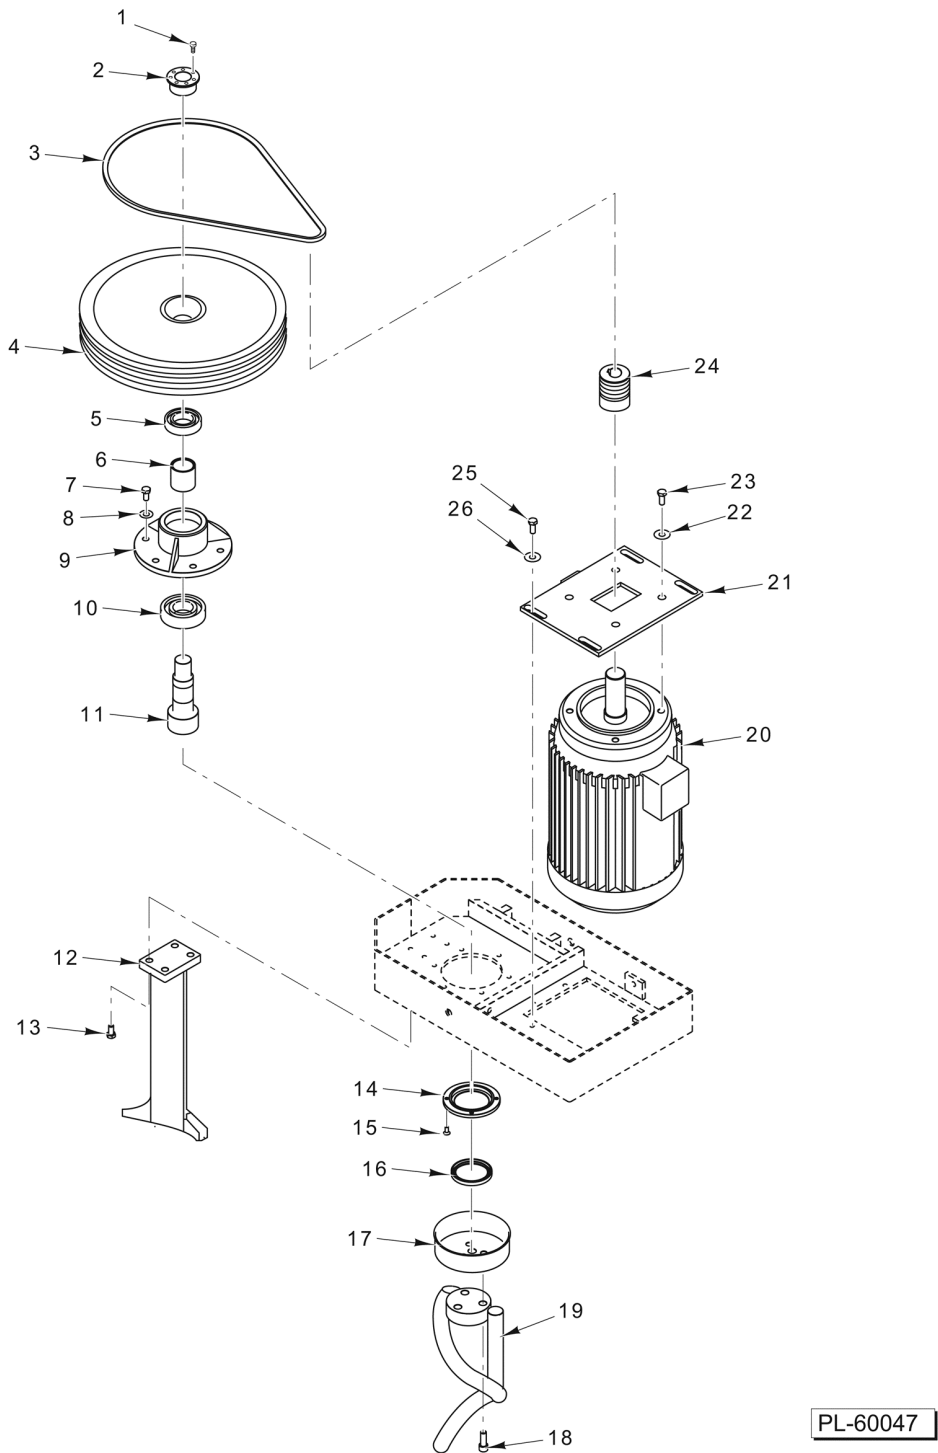

PL-60048

CONTROLS

CONTROLS

ILLUS.	PART NO.	NAME OF PART	AMT.
1	00-917671-00015	Timer.....	1
2	00-917671-00108	Switch (Start 2).....	1
3	00-917671-00104	Contact.....	1
4	00-917671-00109	Lamp - LED.....	1
5	00-917671-00102	Switch - Head Selector (2-Position).....	1
6	00-917671-00104	Contact.....	1
7	00-917671-00105	Contact.....	3
8	00-917671-00189	Button - Impulse.....	1
9	00-917671-00104	Contact.....	1
10	00-917671-00111	Button - Plate With Inscription.....	1
11	00-917671-00106	Contact - Stop Button.....	1
12	00-917671-00103	Contact.....	1
13	00-917671-00107	Contact.....	1
14	00-917671-00102	Switch - Head Selector (2-Position).....	1
15	00-917671-00103	Contact.....	1
16	00-917671-00108	Switch (Start 1).....	1
17	00-917671-00104	Contact.....	1
18	00-917671-00109	Lamp - LED.....	1
19		Screw M3.9 x 16 Hex Button Hd.....	4

PL-60049

ELECTRICAL COMPONENTS

ELECTRICAL COMPONENTS

ILLUS.	PART NO.	NAME OF PART	AMT.
PL-60049			
1	00-917671-00093	Breaker - Circuit Therm. Magn.....	1
2	00-917671-00092	Breaker - Circuit Therm. Magn.....	2
3	00-917671-00183	Switch - Main.....	1
4	00-917671-00091	Shaft - Extensions.....	1
5	00-917671-00184	Transformer (250 VA, 208-230 V., 24A).....	1
6	00-917671-00185	Breaker - Circuit.....	1
7	00-917671-00101	Breaker - Circuit Motor.....	1
8	00-917671-00186	Contactora.....	1
9	00-917671-00094	Contactora.....	1
10	00-917671-00187	Contactora.....	1
11		Screw M6 x 12 Hex Button Hd.....	2
12	00-917671-00188	Contactora.....	2

PL-60050

BOWL THRUST BLOCK ROLLER

BOWL THRUST BLOCK ROLLER

ILLUS.	PART NO.	NAME OF PART	AMT.
PL-60050			
1	00-917671-00177	Roller.....	1
2	00-917671-00176	Bearing.....	2
3	00-917671-00191	Pin.....	1
4		Washer.....	2
5		Washer.....	2
6		Screw M6 x 12 Hex Button Hd.....	2
7	00-917671-00190	Support.....	1
8		Screw M8 x 16 Hex Button Hd.....	2
9		Washer.....	2