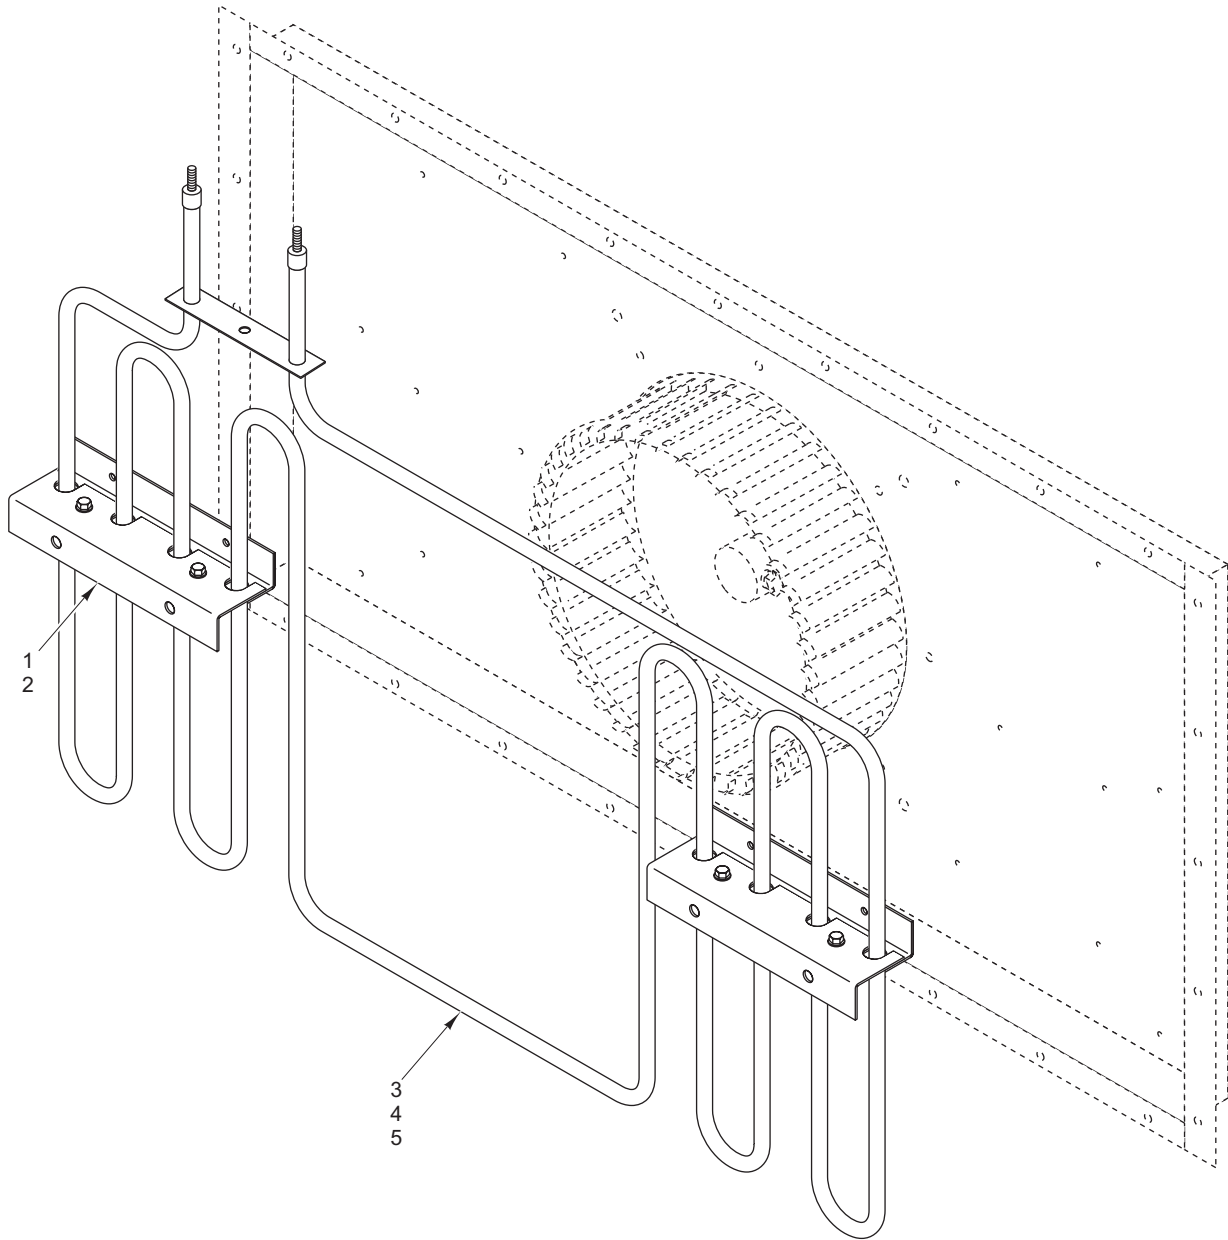

PL-58836

CONVECTION ELEMENTS

CONVECTION ELEMENTS

ILLUS. PL-58836	PART NO.	NAME OF PART	AMT.
1	00-497670-00001	Bracket – Inner Element Support.....	2
2	00-497670-00002	Bracket – Outer Element Support.....	2
3	00-497669-00001	Oven Element (208 V.).....	AR
4	00-497669-00002	Oven Element (240 V.).....	AR
5	00-497669-00003	Oven Element (480 V.).....	AR