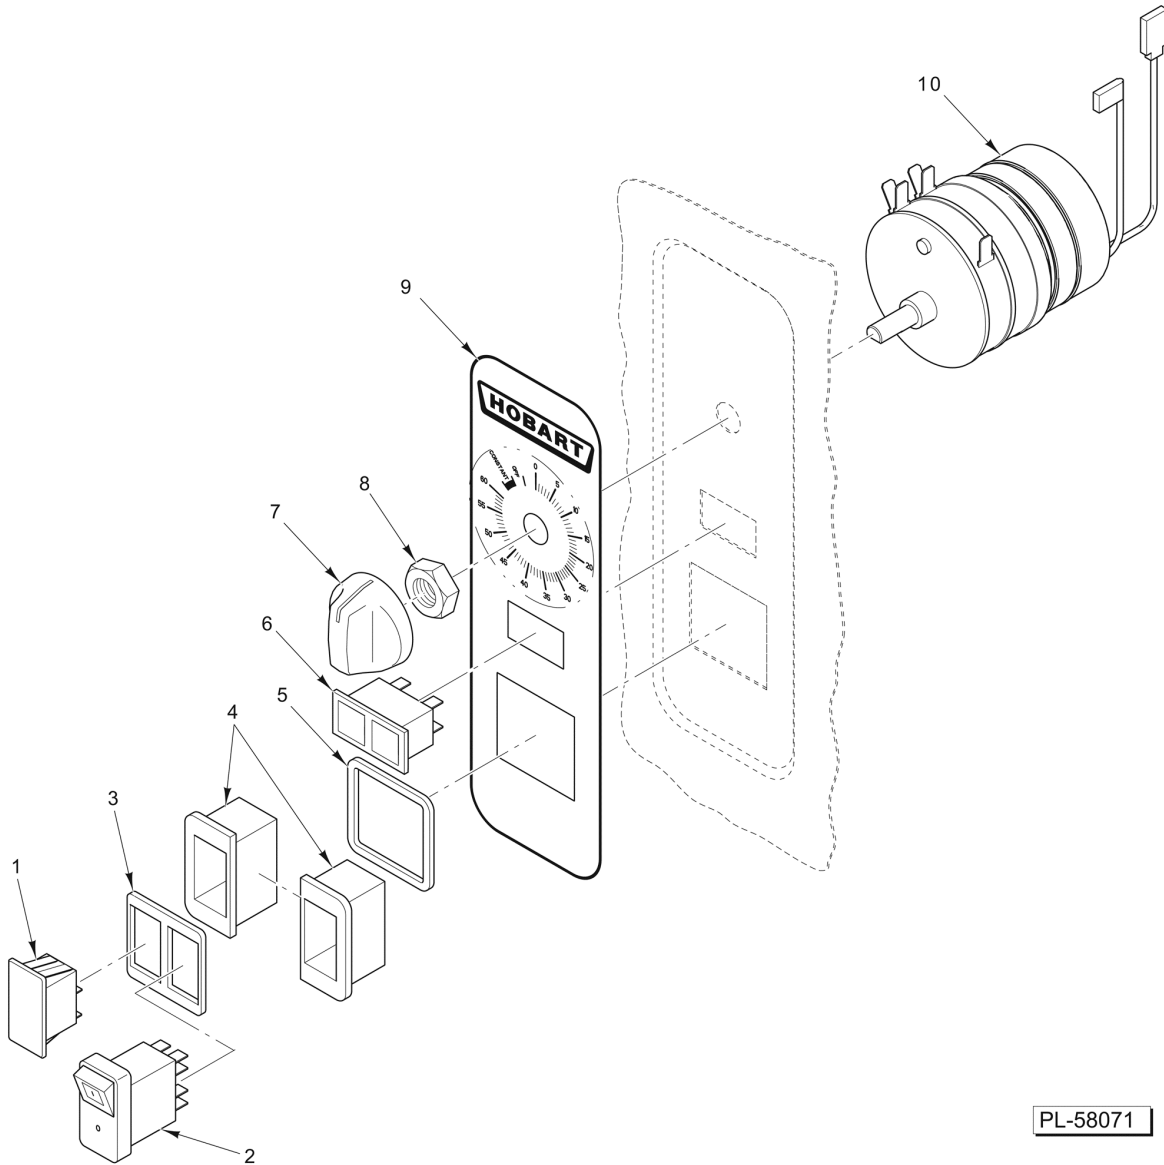

PL-58071

CONTROLS

CONTROLS

ILLUS.	PART NO.	NAME OF PART	AMT.
PL-58071			
1	00-856680-00001	Plug - Blank Assy.....	1
2	00-855677-00001	Switch - On/Off (Lighted).....	1
3	00-855795-00001	Gasket - Switch.....	1
4	00-855794-00001	Bezel - Switch.....	2
5	00-855796-00001	Gasket - Bezel.....	1
6	00-856679-00001	Light - Indicating Assy.....	1
7	00-856773-00001	Knob - Timer.....	1
8	00-854693-00001	Shaft - Rotary Seal.....	1
9	00-856772-00002	Overlay - Control (Hobart).....	1
10	00-913102-0176A	Kit - Timer (Incls. Items 7 & 8).....	1
	00-856745-00001	Harness - Wiring (Pro).....	1