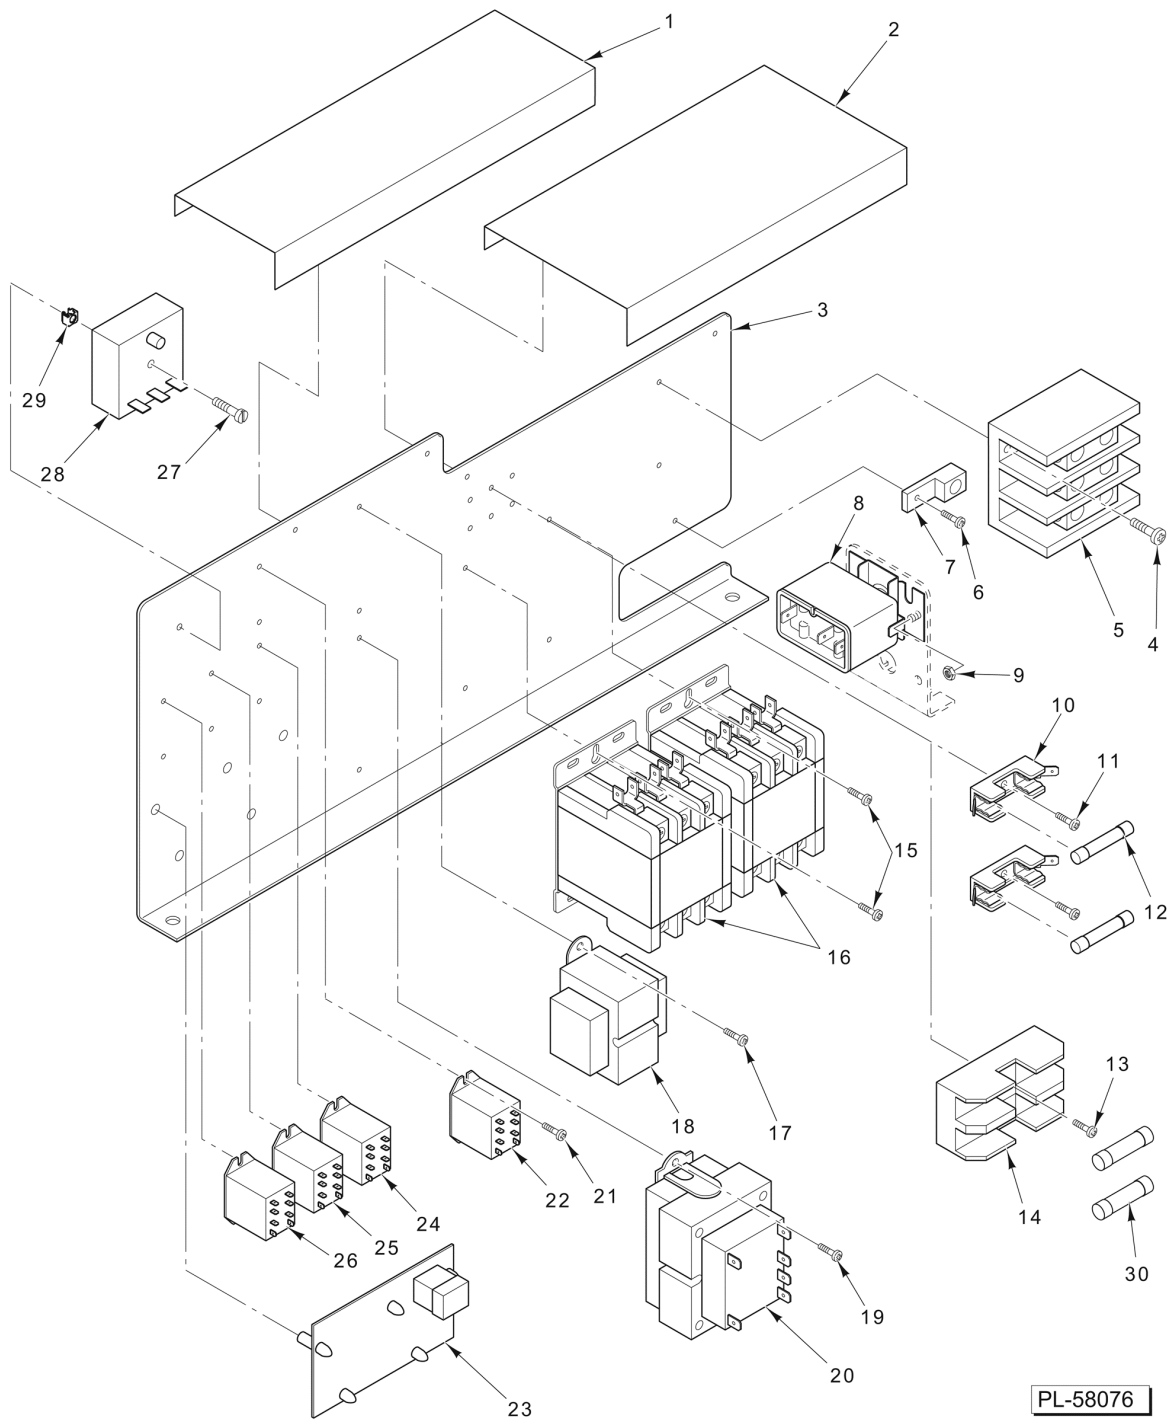

PL-58071

CONTROLS

CONTROLS

ILLUS.	PART NO.	NAME OF PART	AMT.
PL-58071			
1	00-856680-00001	Plug - Blank Assy.....	1
2	00-855677-00001	Switch - On/Off (Lighted).....	1
3	00-855795-00001	Gasket - Switch.....	1
4	00-855794-00001	Bezel - Switch.....	2
5	00-855796-00001	Gasket - Bezel.....	1
6	00-856679-00001	Light - Indicating Assy.....	1
7	00-856773-00001	Knob - Timer.....	1
8	00-854693-00001	Shaft - Rotary Seal.....	1
9	00-856772-00002	Overlay - Control (Hobart).....	1
10	00-913102-0176A	Kit - Timer (Incls. Items 7 & 8).....	1
	00-856745-00001	Harness - Wiring (Pro).....	1