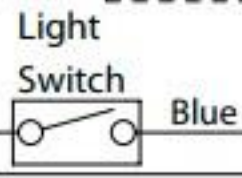

# Controller

1 2 3 4    6 7 8 9

Blue  
White  
Orange  
Orange

Blue  
White

Blue  
White

Overload

Cond Fan

J Box