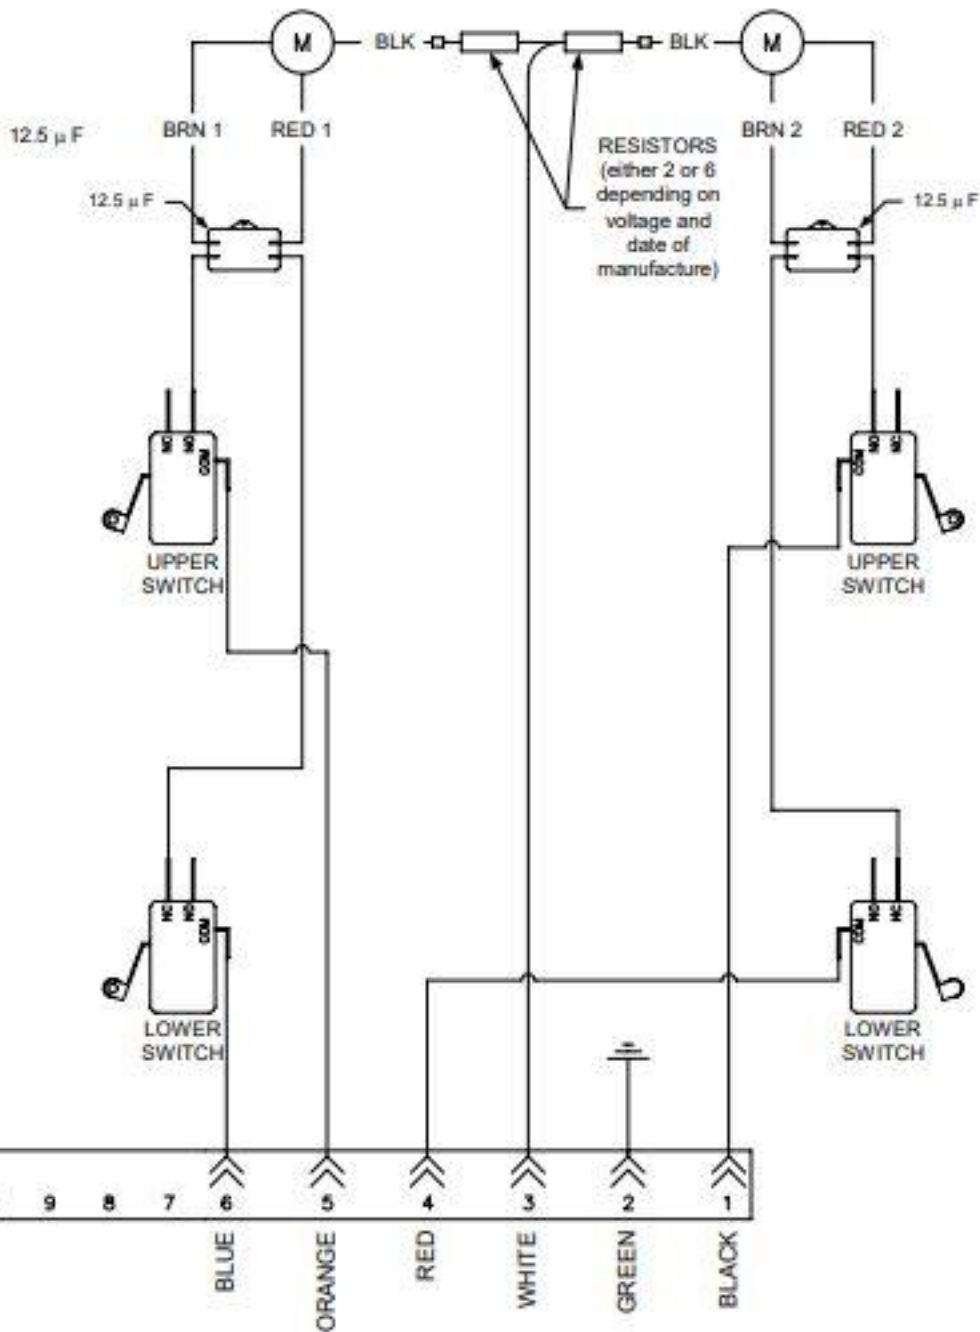

MILLIVOLT FRYER WIRING

LEFT TIMER

RIGHT TIMER

LEFT SIDE

RIGHT SIDE

## LEFT TIMER

## RIGHT TIMER

SPLICE

C TM

NO

L

NC

C TM

NO