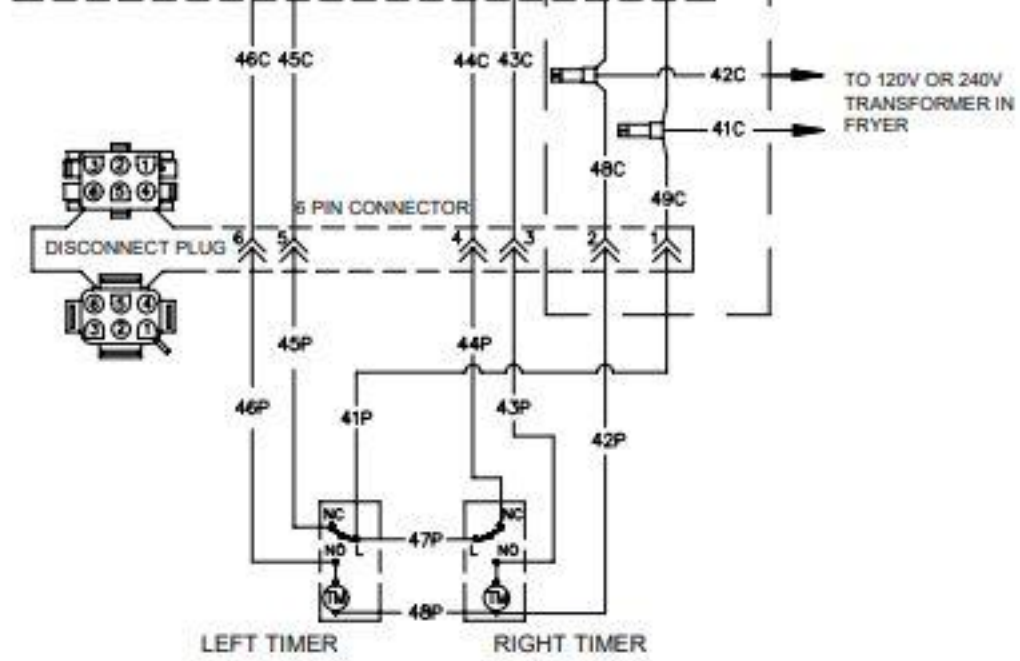

MILLIVOLT FRYER WIRING

LEFT TIMER

RIGHT TIMER

LEFT SIDE

RIGHT SIDE

## LEFT TIMER