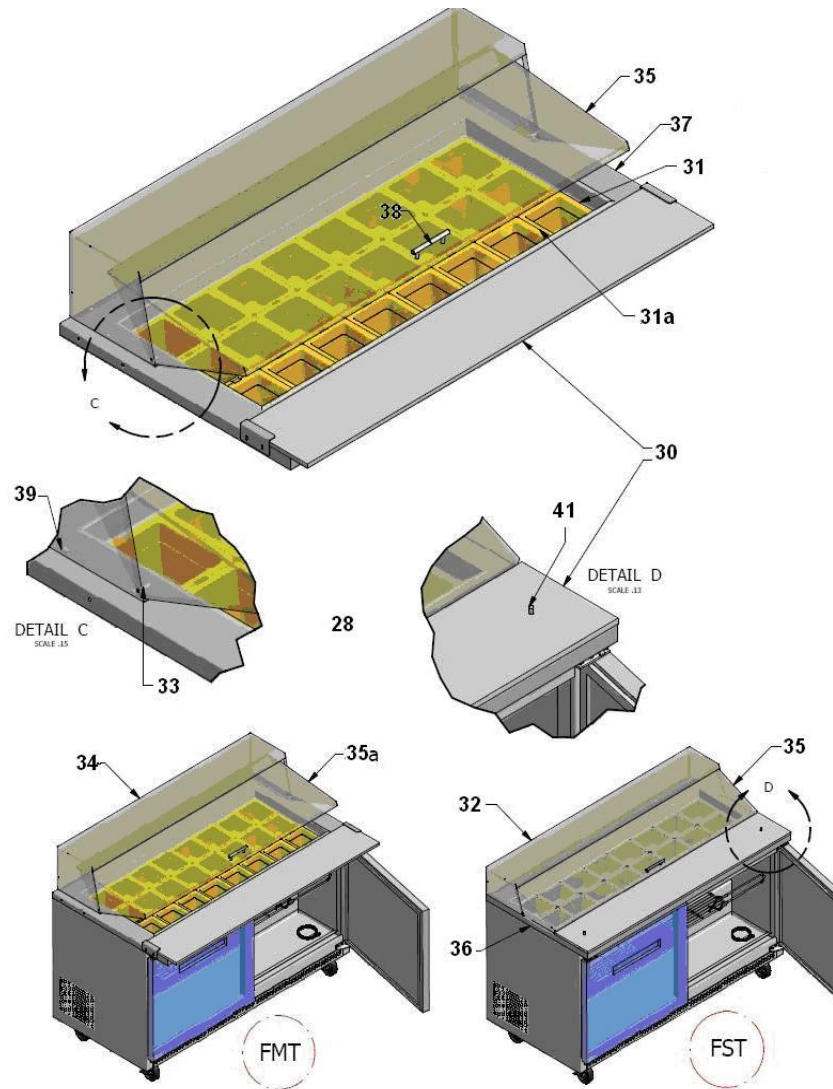

PARTS BREAKDOWNS