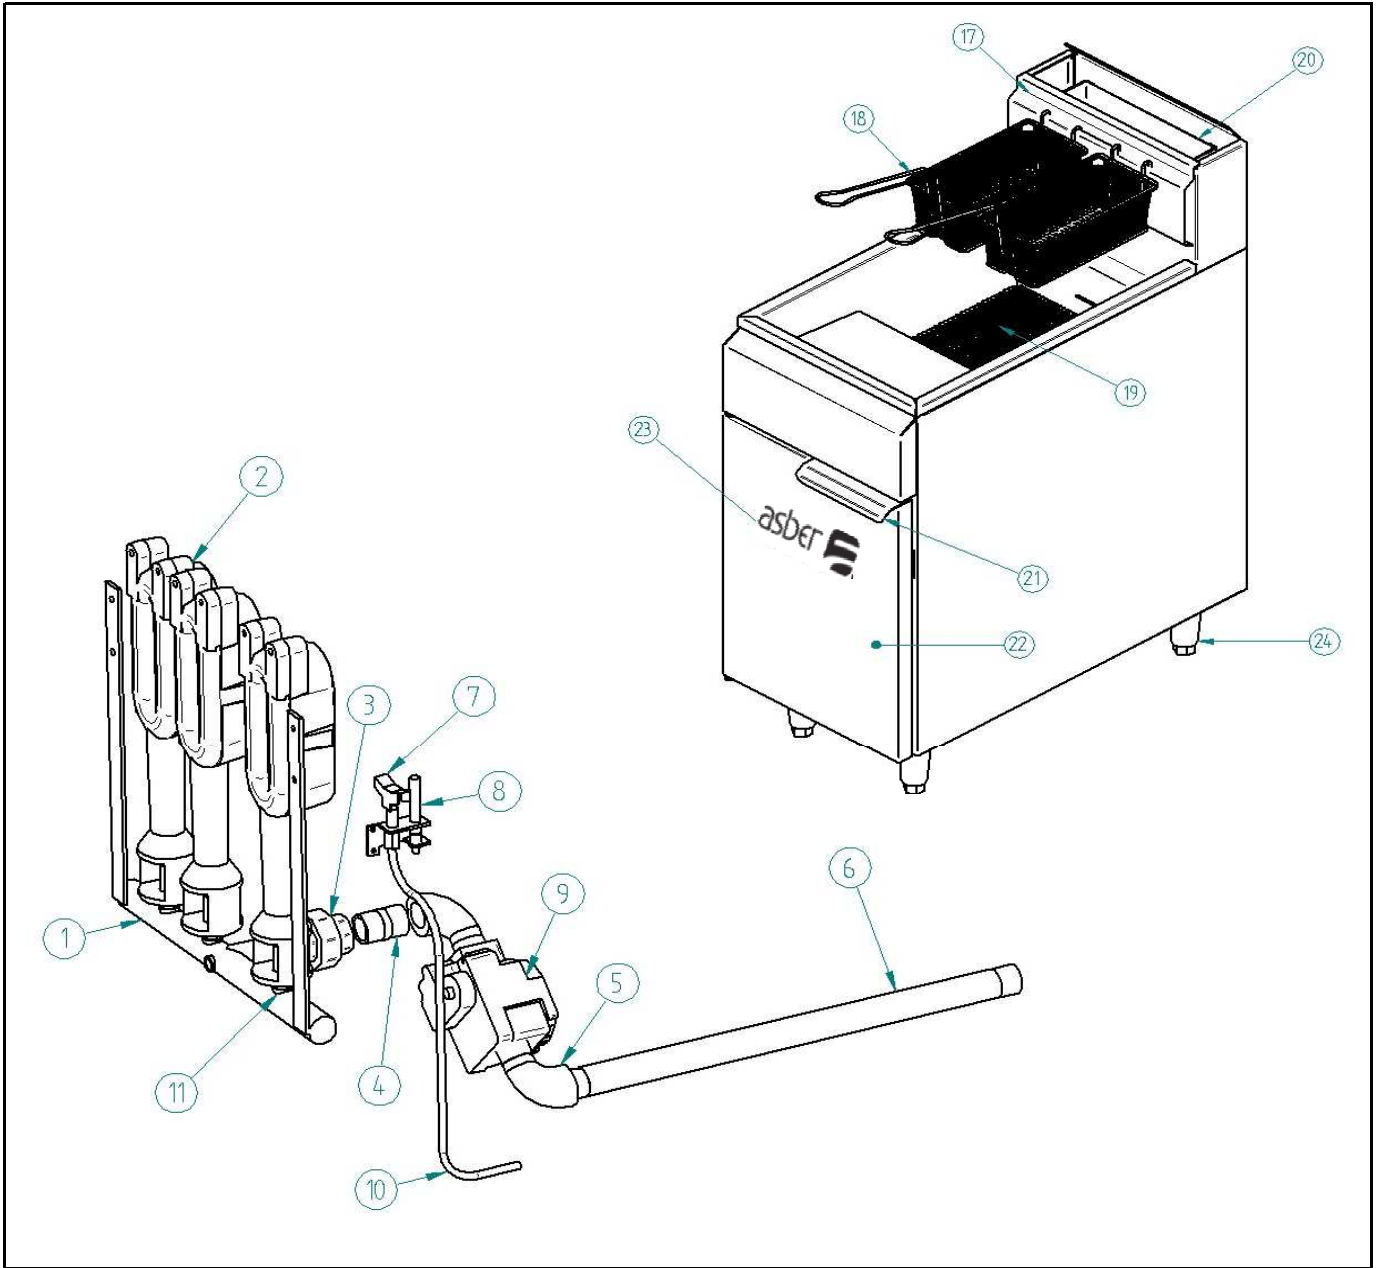

asber

MODELOS/MODELS

AEF-4050 NG

AEF-4050 LP

Notes:

Notes:

FREIDORAS / FRYER

AEF-4050 NG CODE. 1120670408