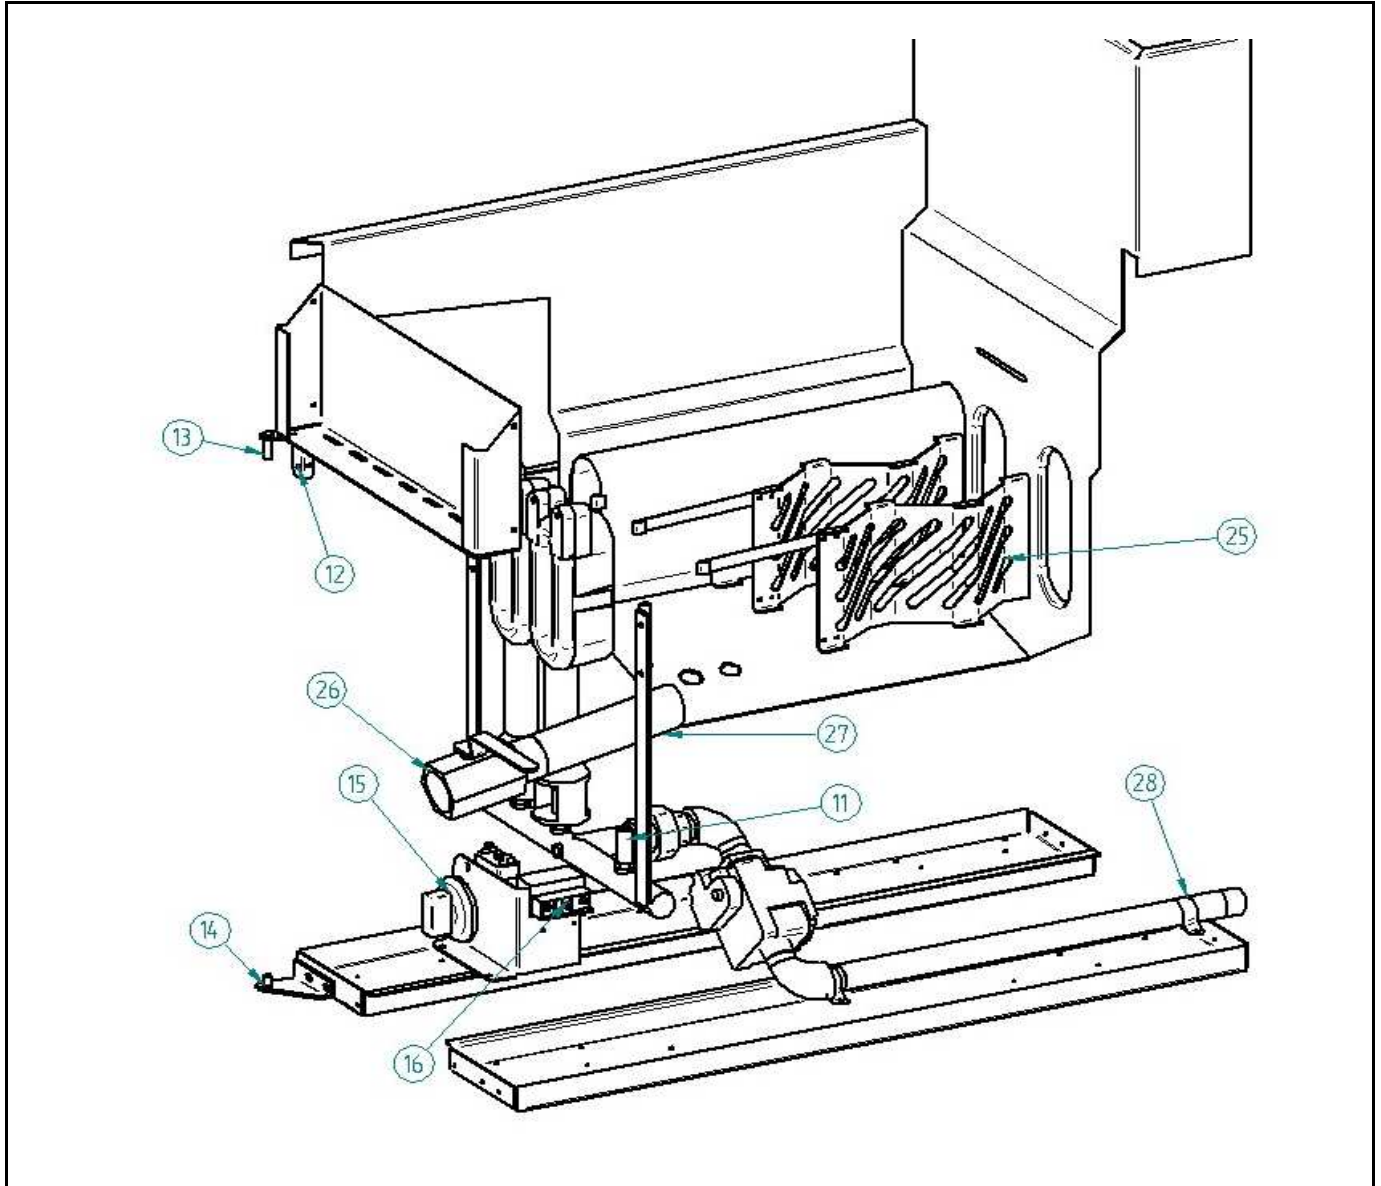

asber

MODELOS/MODELS

AEF-4050 NG

AEF-4050 LP

Notes:

Notes:

FREIDORAS / FRYER

AEF-4050 NG CODE. 1120670408