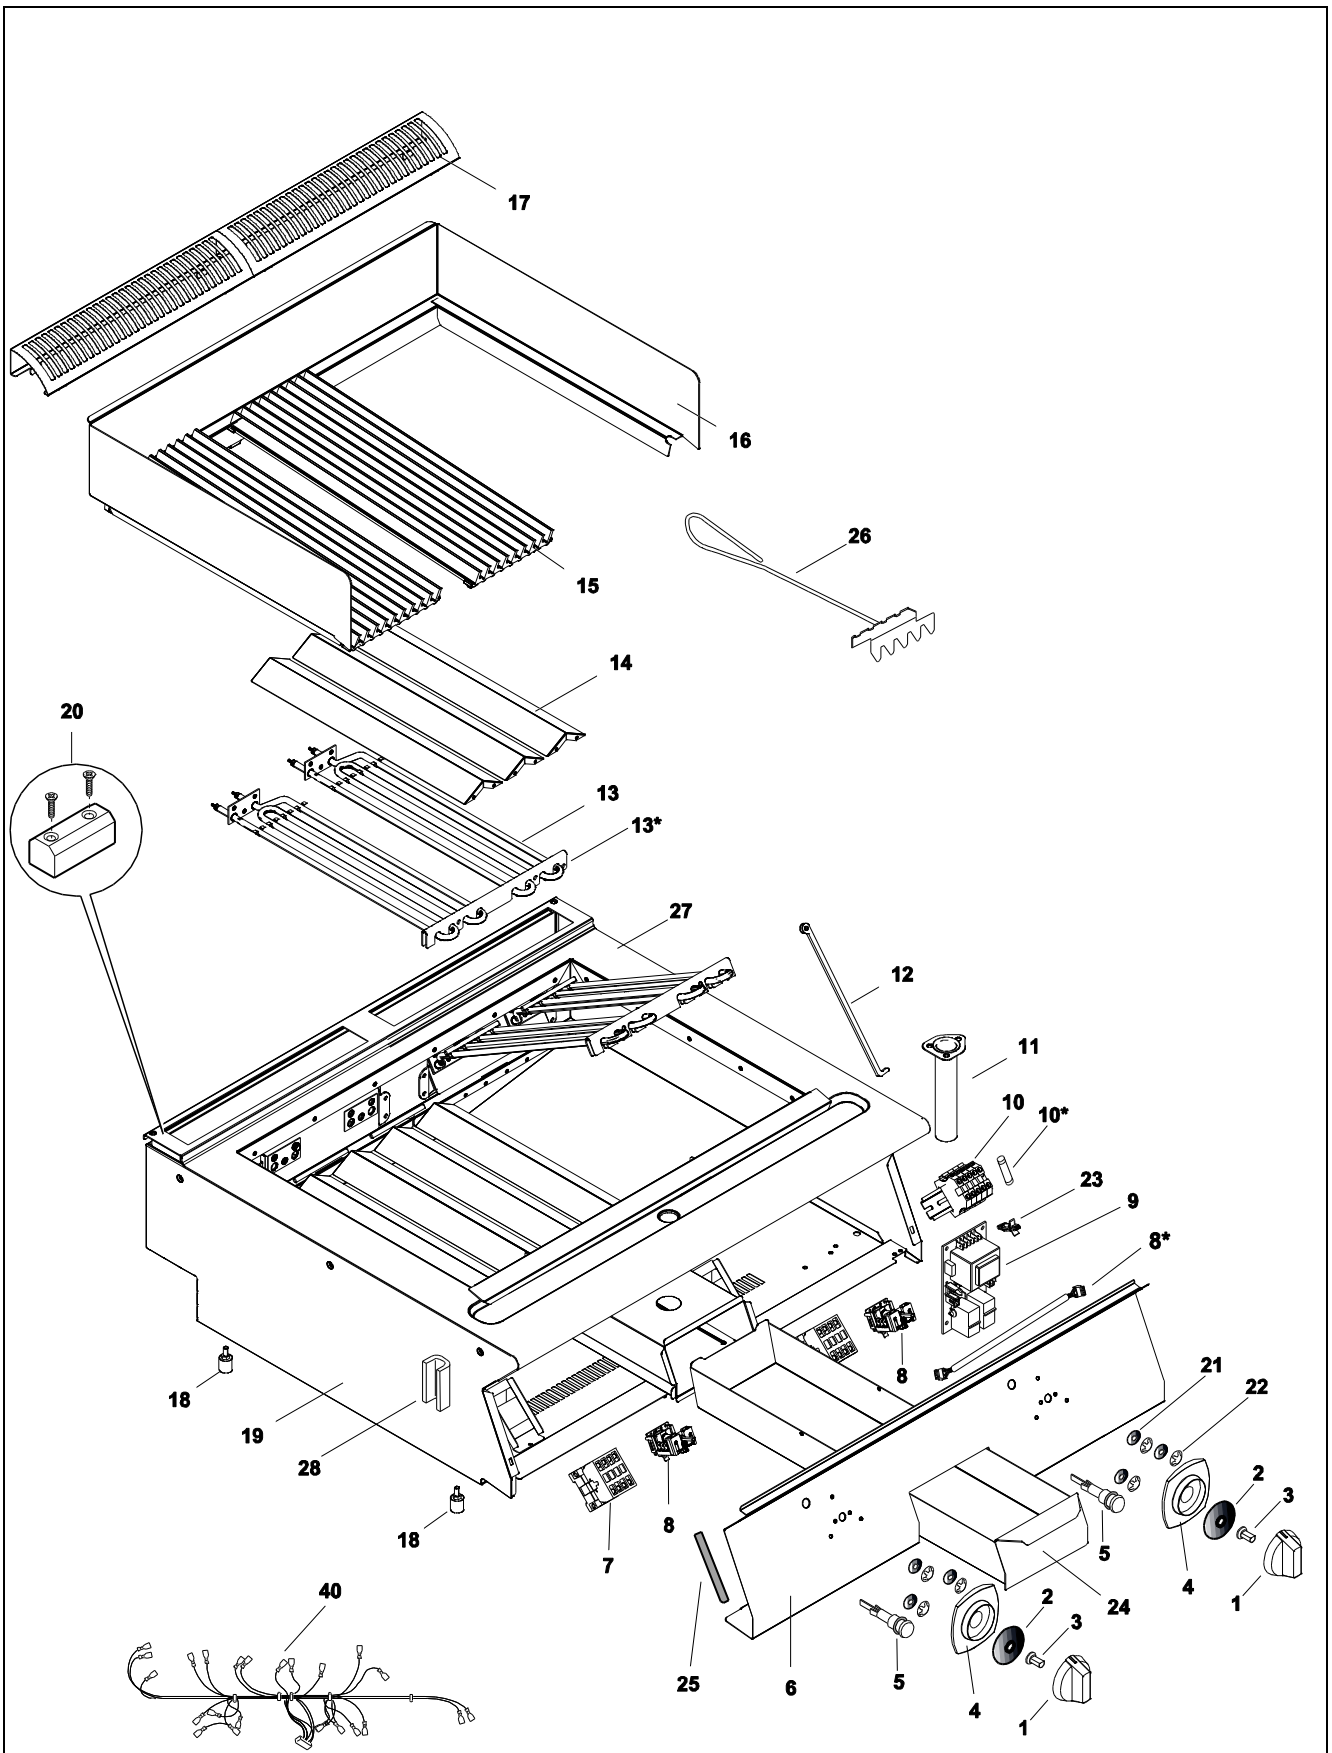

Actual wire harness may be different from illustration.

Pos	Code	Factory Code	Descrizione	Description	Ref. /Notes
1	0C8700	548877W00	MANOPOLA (con adattatore)	KNOB (with adapter)	A,B
1	0C7232	548878201	MANOPOLA	KNOB	C,D
1	0A5621	548865500	MANOPOLA	KNOB	E,F
2	053816	543821000	GUARNIZIONE X MANOPOLA	GASKET, KNOB	
3	0C7345	548877V00	ADATTATORE MANOPOLA	KNOB ADAPTER	
4	0C9969	54887B500	GHIERA	KNOB RING	A,B
4	0C9970	54887B600	GHIERA	KNOB RING	C,D
4	0C7430	548879Z00	GHIERA	KNOB RING	E,F
5	005010	876800002	LAMPADA VERDE (SPIA)	GREEN LAMP	
6	0C9976	85089MF00	CRUSCOTTO	CONTROL PANEL	A
6	0C9975	85089MD00	CRUSCOTTO	CONTROL PANEL	B
6	0C9977	85589GG00	CRUSCOTTO	CONTROL PANEL	C
6	0C9978	85589GH00	CRUSCOTTO	CONTROL PANEL	D
6	0C9979	85589GL00	CRUSCOTTO	CONTROL PANEL	E
6	0C9980	85589GM00	CRUSCOTTO	CONTROL PANEL	F
7	006879	648807400	CONTATTORE (RELE)	RELAY	
8	0C9939	641805900	SELETTORE	SELECTOR	
8*	0C9773	*	CAVETTO, SELETTORE / SCHEDA EL.	CABLE, SELECTOR / EL. BOARD	Just indicated cable
9	0C9972	673800601	SCHEDA ELETTRONICA	ELECTRONIC BOARD	
10	*	639811900	MORSETTIERA	MAIN TERMINAL BLOCK	
10*	0C4996	652806100	FUSIBILE	FUSE	
11	0C9966	51589AY00	SCARICO INOX	DRAIN PIPE (INOX)	
12	*	50589GX00	ASTA SOLLEVAMENTO RES.	HEAT. ELEMENT SUPPORT BRACKET	
13	0C9971	617839R00	RESISTENZA	HEATING ELEMENT	
13*	*	50289DY00	DISTANZIALE RESISTENZA	HE.EL. SPACER	
14	*	525874201	TEGOLO INTERNO	INNER COVER	
15	0C2570	510823202	GRIGLIA GOLOSA GHISA	CAST IRON GRID	2pcs per pnc B,D,F / A,C,E
15	0C2571	510823302	GRIGLIA GOLOSA GHISA	CAST IRON GRID	2pcs per pnc B,D,F
16	0C9983	87089PP00	PARETE PARASPRUZZI	SPLASHBACK PANEL	A,C,E
16	0C9984	87089Q100	PARETE PARASPRUZZI	SPLASHBACK PANEL	B,D,F
17	0C7333	50389LP00	GRIGLIA CAMINO	CHIMNEY GRID	
18	026806	315252601	PIEDINO	FOOT	
19	0C8544	85089F701	FIANCHI FASCIA	SIDE PANELLING	A
19	0C7536	85089F801	FIANCHI FASCIA	SIDE PANELLING	B
19	0C7268	85089FA01	FIANCHI FASCIA	SIDE PANELLING	C,E
19	0C8464	85089FB01	FIANCHI FASCIA	SIDE PANELLING	D,F
20	0C9655	*	KIT PIASTRA GIUNZIONE	KIT JOINTING REAR PLATE	Screws & braket
21	0C6171	541813800	RONDELLA IN SILICONE	SILICONE ORING	
22	069567	218912211	MOLLETTA PER GHIERA	RING, RING KNOB	
23	*	546814001	PIN SUPPORTO SCHEDA	ELECTRONIC BOARD SUPPORTS	
24	0C9973	83089J700	CASSETTO RACCOLTA	GREASE TRAY