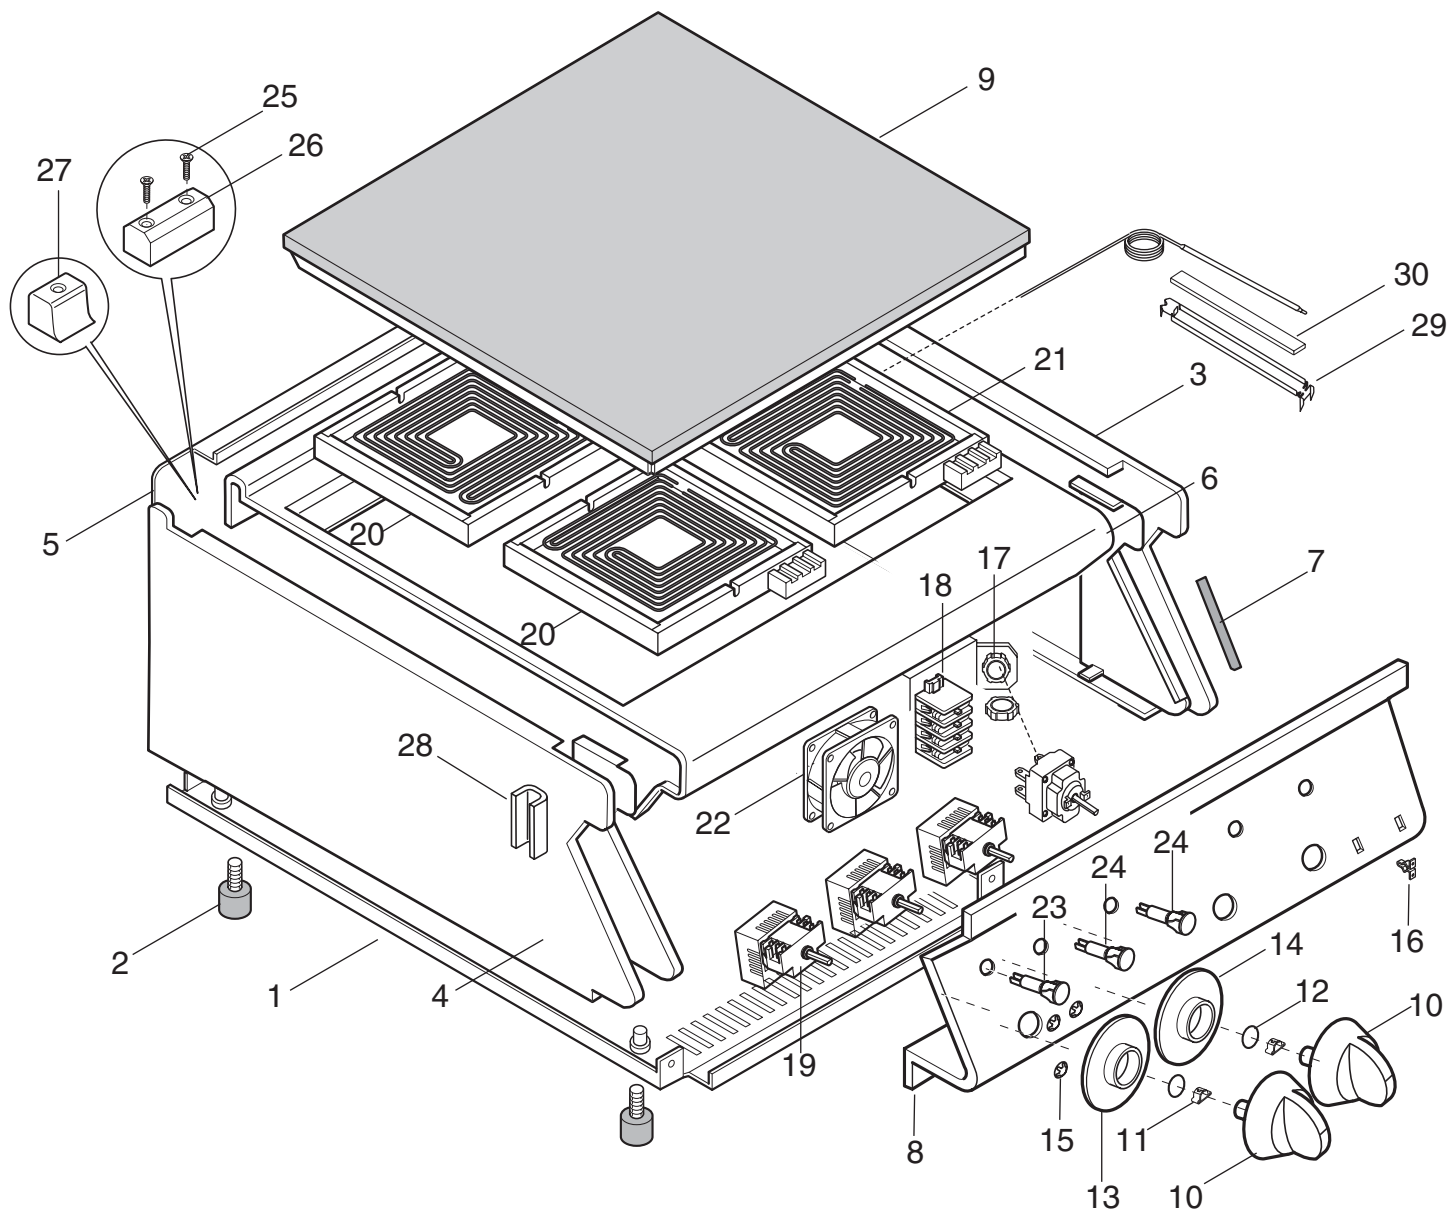

Index

Pag. 2-3 Structure and components
4-5 Spare parts list

Indice

Mobile e componenti
Lista ricambi

Marchio / Brand: Alpeninox
Factory code: 9PDX

**PIASTRA DI COTTURA ELETTRICA
ELECTRIC HOB**

Code Type Ref.
220226 WT/E1 a