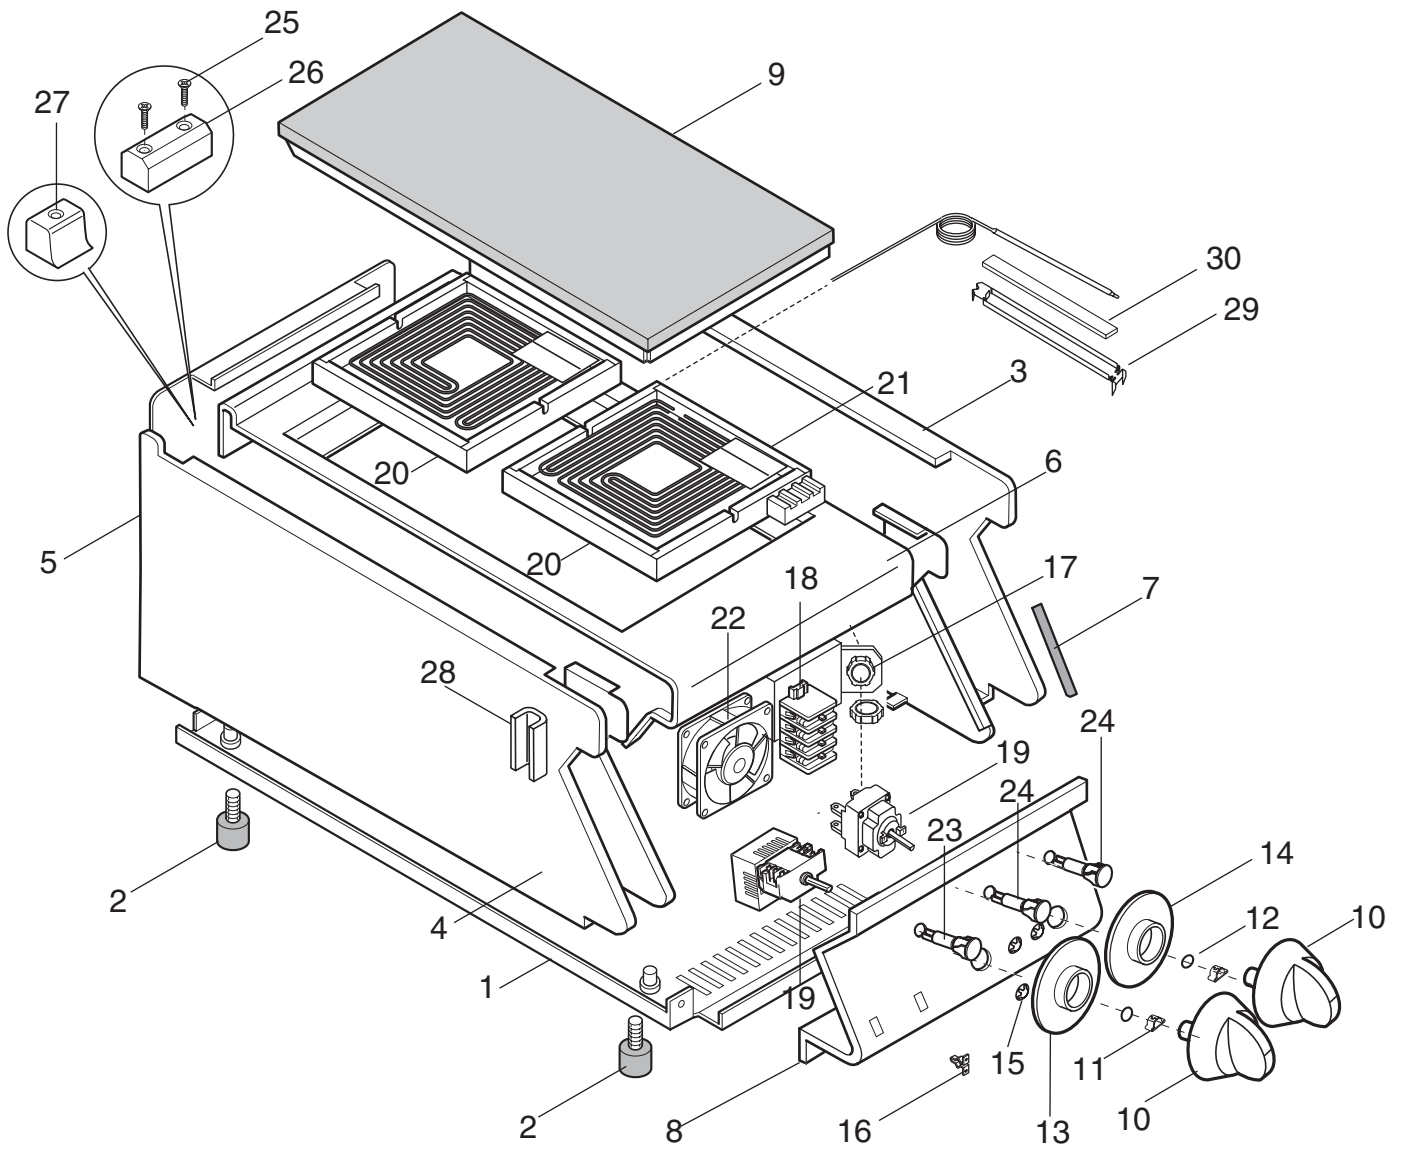

Modular Platform

Viale Treviso, 15
33170 Pordenone - Italy
Fax: +39 0434-380577

CATALOGO PARTI DI RICAMBIO
SPARE PARTS CATALOGUE
PIASTRA DI COTTURA ELETTRICA N900
ELECTRIC HOB N900

Code	Type	Ref.	Pag.	Note
220226	WT/E1	a	2-4	Electric hob cooking top 400 mm
220227	WT/E2	b	3-5	Electric hob cooking top800 mm

Index

Pag. 2-3 Structure and components
4-5 Spare parts list

Indice

Mobile e componenti
Lista ricambi

Marchio / Brand: Alpeninox
Factory code: 9PDX

**PIASTRA DI COTTURA ELETTRICA
ELECTRIC HOB**

Code Type Ref.
220226 WT/E1 a