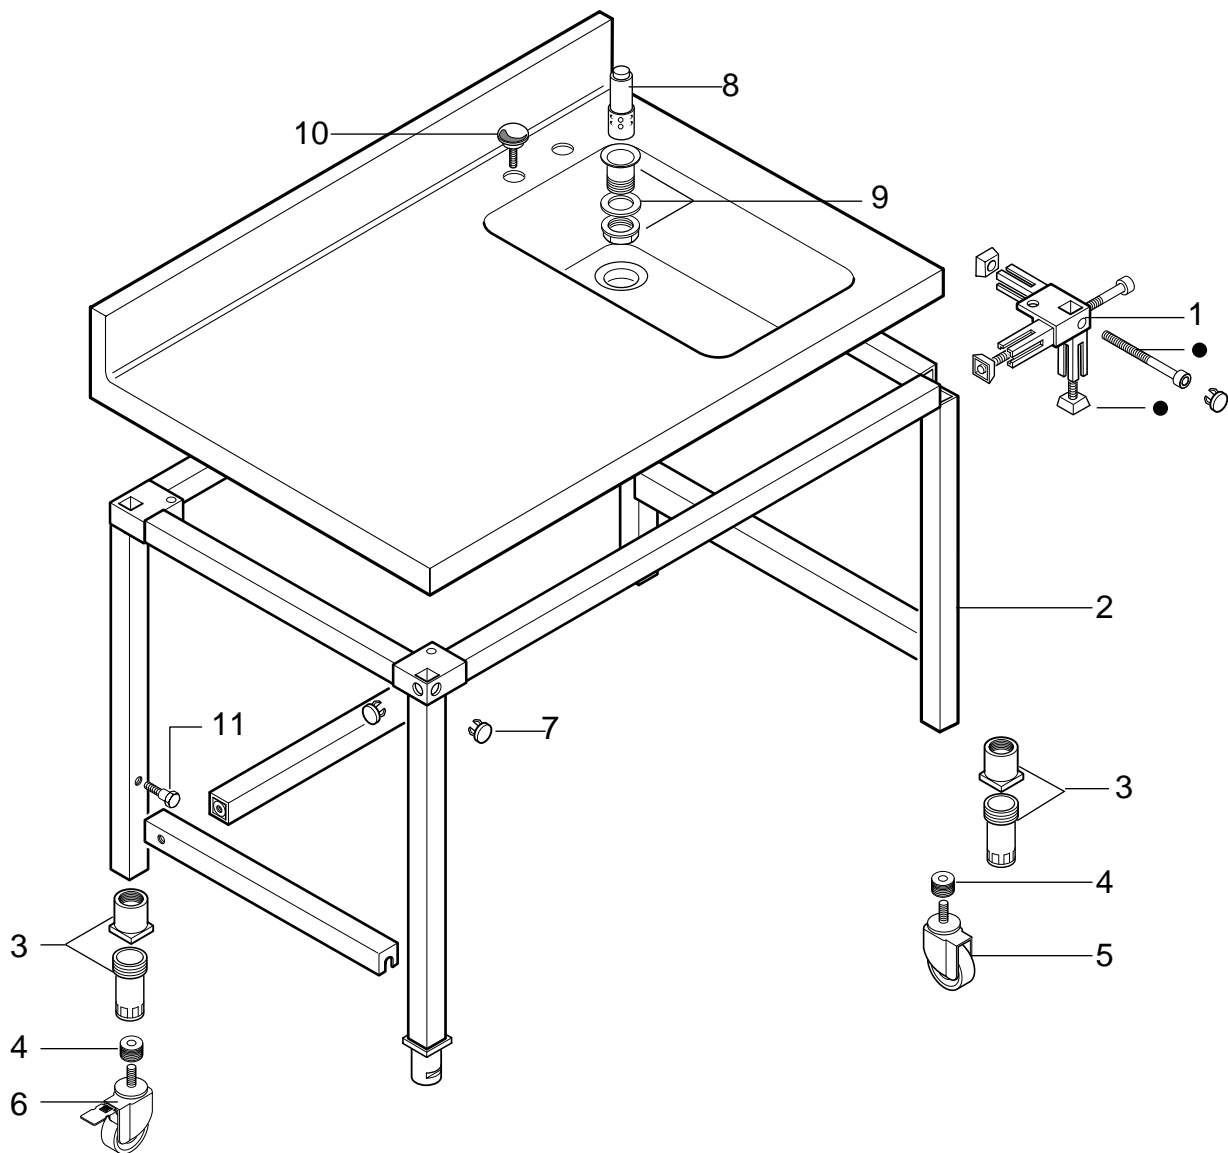

Code	Type	Ref.
131300	TL1410 DS	
131301	TL1410 SS	
131306	TL1810 DS	
131307	TL1810 SS	

	Indice
Pag. 1	Pannellature
2	Lista ricambi

	Index
	Panels
	Spare parts list

Marchio / Brand: Z - P - A
Paese / Country: Tutti / All

- 12 • Assembly Kit
 Kit componenti montaggio

Tavoli con vasca
Work tables with bowl

Tavoli con vasca
Work tables with bowl

Cod. Pr. Mod. Ref.
131300
131301
131306
131307

Pos	Code	Descrizione	Description	Ref. / Notes
		Pagina 1	Page 1	
1	031207	Giunto	Gain Joint	
2	032889	Gamba	Leg	
3	032550	Piede	Foot	
4	031734	Riduzione x ruote	Reduce Bushing	
5	032961	Ruota	Caster	
6	032962	Ruota con freno	Caster With Brake	
7	031290	Tappo	Plug	
8	032242	Troppo pieno	Overflow	
9	069654	Piletta	Drain	
10	048684	Borchia	Plug	
11	033036	Vite x ripiano	Screw	
12	032573	Kit x montaggio	Assembly Kit	