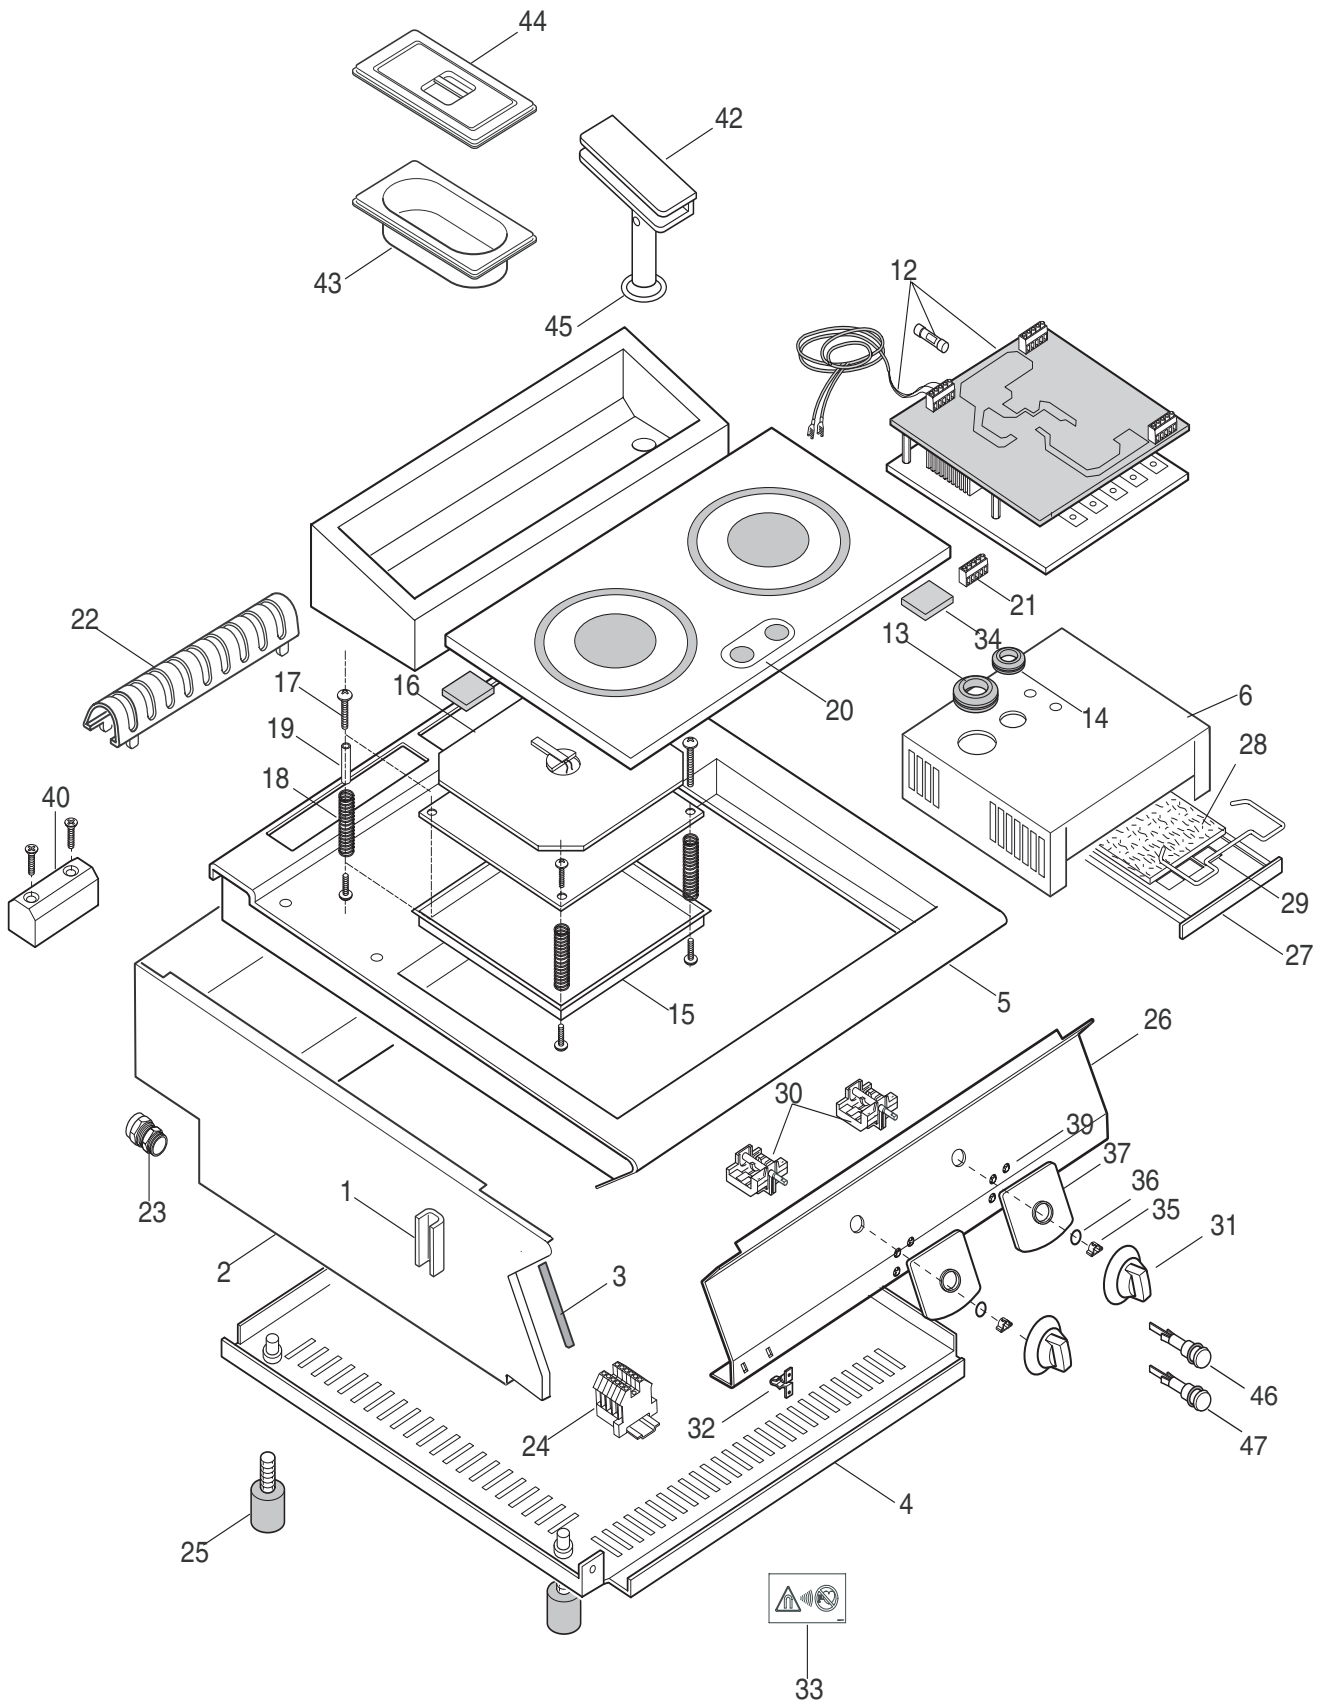

PIANO DI COTTURA INDUZIONE TOP N700
INDUCTION COOKING TOP N700

Code	Type	Ref.	Note
178641	TI/Z2F	-	Electric Induction CookTop Frontal Top 800 MM

IndicePag. 1 Piano cottura e componenti
2 Lista ricambi**Index**Cooker top and components
Spare parts list**Marchio / Brand:** Electrolux
Paese / Country: 9PDX