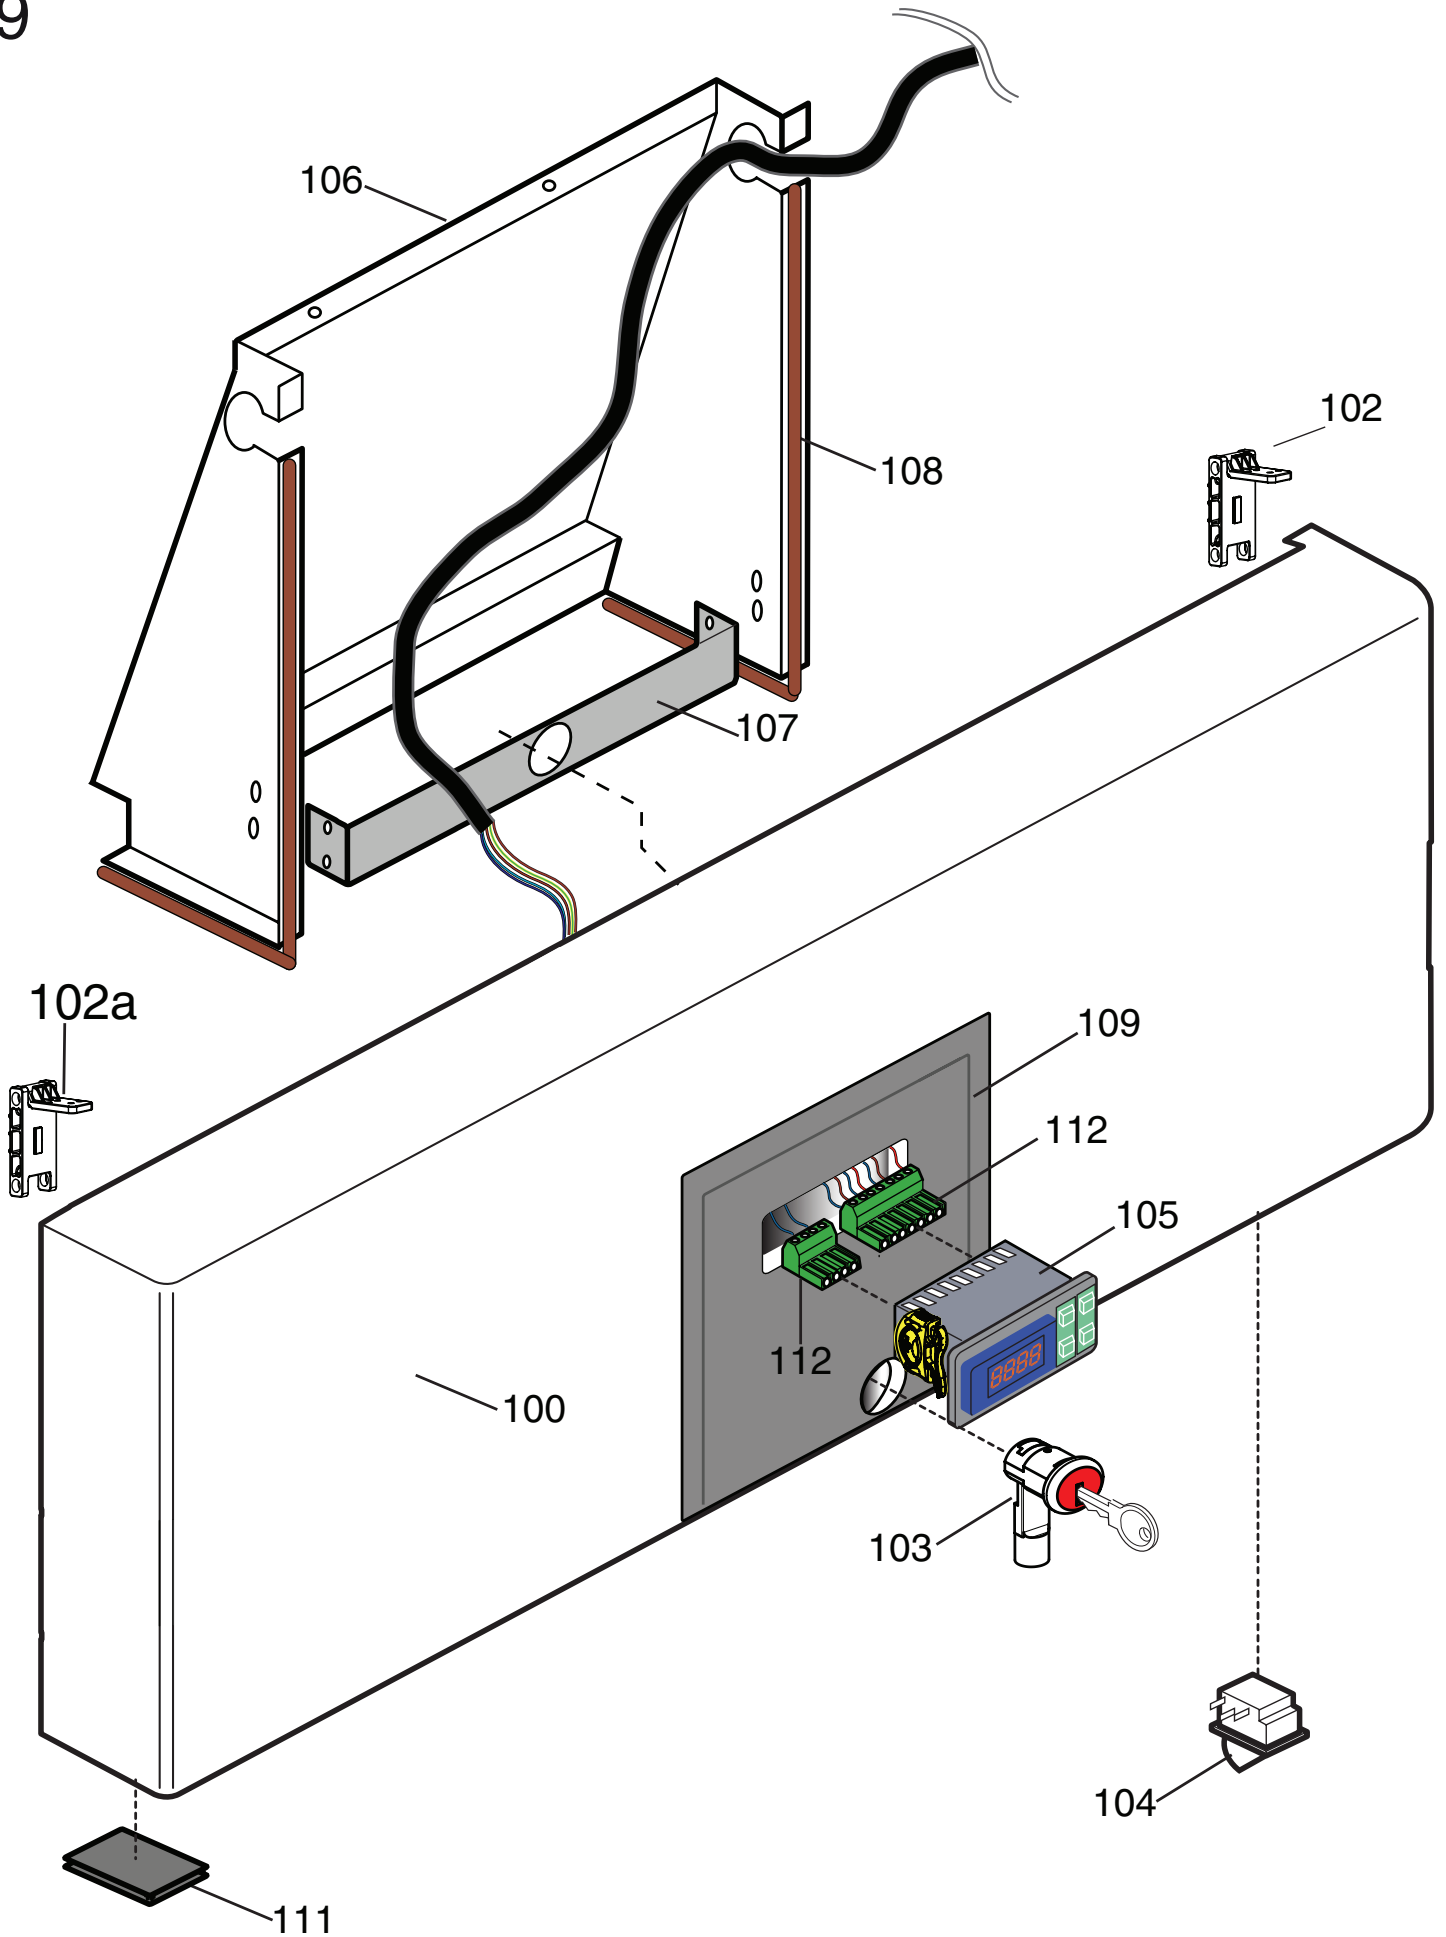

PNC	Ref.	PNC	Ref.	PNC	Ref.	PNC	Ref.	PNC	Ref.	PNC	Ref.	PNC	Ref.	PNC	Ref.
727275	a	727279	b	727357	c	727360	d								

Pos	Spare parts code	Factory code	Descrizione	Description	Ref - Note
1	093243	541R05001	Piedino	Foot	
2	093245	217555204	Vite per plastica per piedino	Screw ( use by fix foot)	
3	093246	518708601	Vite M8x20 per fiss. staffa sup/inf	Screw M8X20 ( use by fix bracket)	
4	093247	502R17400	Staffa supporto fianchi	Side support (upper)	
5	093248	546R22800	Distanziale per piede	Foot spacer	
6	093249	501R38201	Cremagliera anteriore/posteriore	Front Rack	
7	093250	501R47900	Guida Sx	Left support	
8	093251	501R48100	Guida Dx	Right support	
9	093252	514R10600	Griglia 2/1 rilsan	Grid 2/1 rilsan	
10	093253	514R12200	Griglia di fondo rilsan	Bottom grid rilsan	
11	093458	501R56100	Carter interno 304	Internal protection aisi 304	a,c
11	093468	501R56500	Carter interno	Internal protection	b,d
12	093254	832R09001	Cornice orizzontale	Orrizzontal frame	
13	093255	832R09101	Cornice verticale	Vertical frame	
13a	093330	617R06700	Cavo riscaldante cornice 22.25W	Heating cable frame 22.25W	b,d
14	*	835R27003	Porta con guarnizione	Gasket and door Freezer	a,c
15	093581	835R27401	Porta aisi 304	Door freezer	a,c
14	093309	835R24302	Porta con guarnizione	Gasket and door Freezer	b,d
15	093311	835R24202	Porta aisi 304	Door freezer	b,d
16	093257	548R06802	Guarnizione porta pv/pc	Gasket door ( gl/fl)	
17	082219	835704001	Cerniera porta	Hinge door	
18	081654	544700601	Boccola per porta	Door bush	
19	093341	833R21600	Staffa inferiore porta	Lower stirrup door	
20	082257	505723802	Staffa superiore porta	Upper stirrup door	
21	093271	541R05300	Tappo per cerniere	Hole hinge plug	
*	*	880R76702	mod. gruppo tn 1M Mass remoto		a
*	*	880R76801	mod. gruppo bt 1M Mass remoto		b,d
*	*	880R76901	mod. gruppo tn 1M Mass UK remoto		c
51	*	501R66800	Supporto impianto elettrico	Electrical wiring support	
52	093607	501R63701	Sgocciolatoio	Drainer	
53	093605	617R07901	Resistenza evaporazione 100W	Water evaporation heating element	
54	93606	501R63601	Baccinella evaporazione	Water condensation basin	
55	093604	514R13101	Griglia protezione resistenza	Protection grid	
56	087333	646740901	Valvola termostatica (134A) -40 +10	Thermostatic Valve (134A) -40 +10	a,c
56	087334	646741000	Valvola termostatica (404A)	Thermostatic Valve (404A)	b,d
56a	089614	565717600	Isolante per valvola	Valve insulation	
57	090229	525719000	Filtro meccanico a rete	Filter	
58	093435	646R10501	<b>Valvola solenoide</b>	<b>Solenoid valve</b>	<b>From 4151...</b>
58	094435	646R10502	<b>Valvola solenoide</b>	<b>Solenoid valve</b>	<b>Up to 4161...</b>
59	093547	514R12900	Molla per fissaggio resistenza	Spring to retaining heating element	b,d