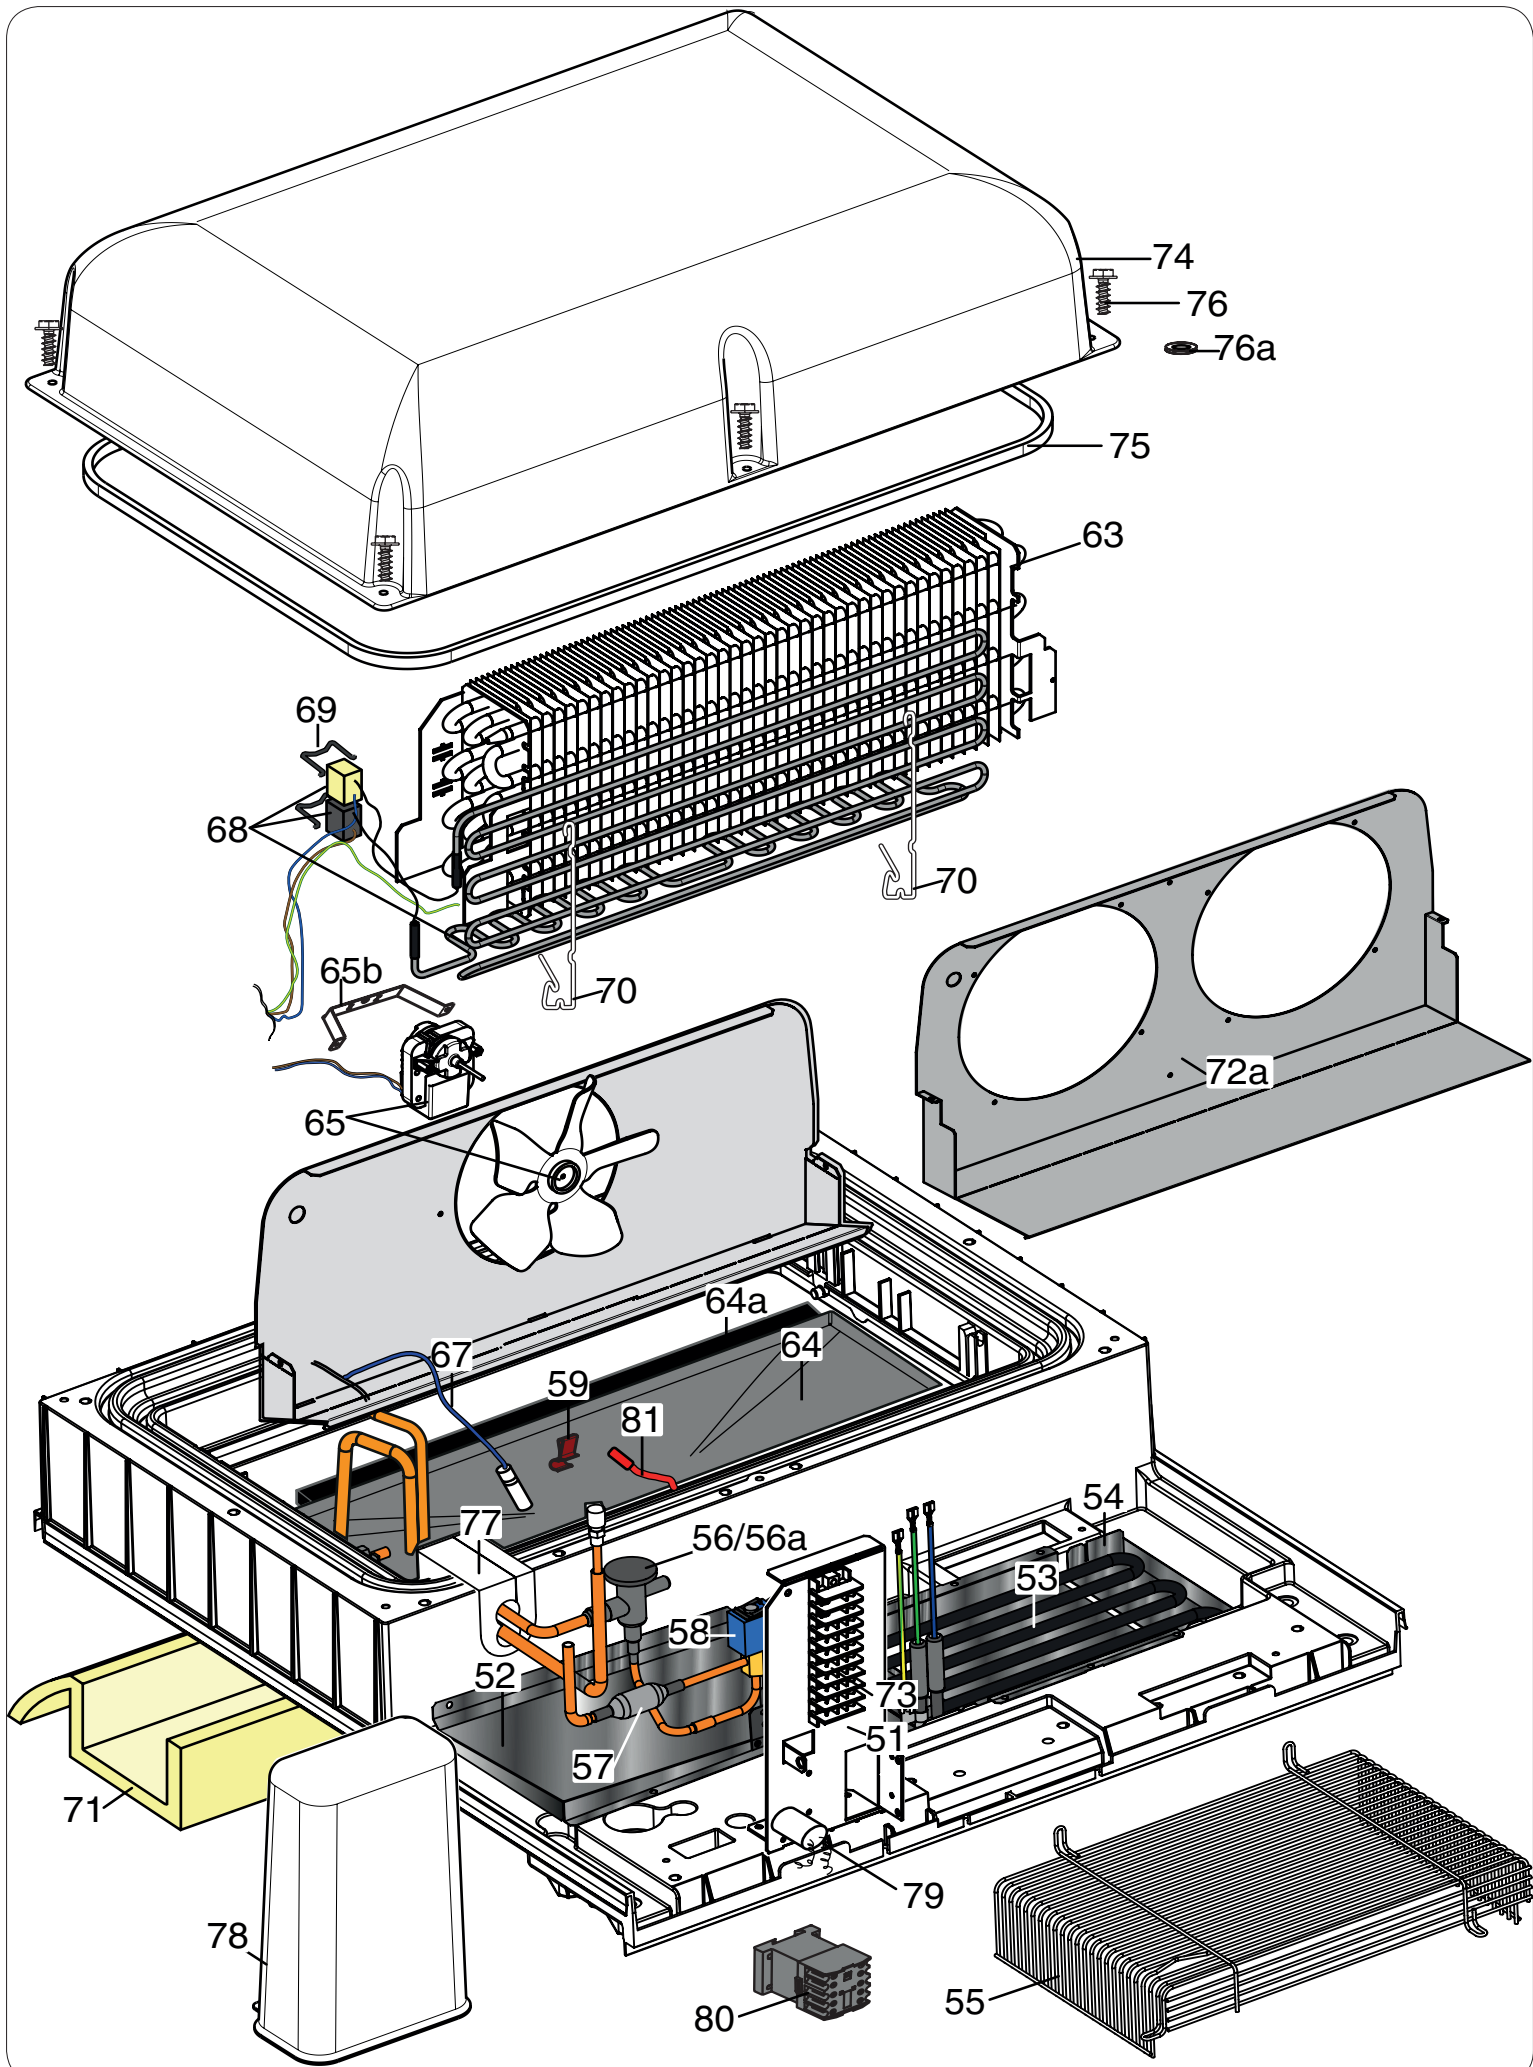

PNC	Ref.	PNC	Ref.	PNC	Ref.	PNC	Ref.	PNC	Ref.	PNC	Ref.	PNC	Ref.	PNC	Ref.
727275	a	727279	b	727357	c	727360	d								

Pos	Spare parts code	Factory code	Descrizione	Description	Ref - Note
1	093243	541R05001	Piedino	Foot	
2	093245	217555204	Vite per plastica per piedino	Screw ( use by fix foot)	
3	093246	518708601	Vite M8x20 per fiss. staffa sup/inf	Screw M8X20 ( use by fix bracket)	
4	093247	502R17400	Staffa supporto fianchi	Side support (upper)	
5	093248	546R22800	Distanziale per piede	Foot spacer	
6	093249	501R38201	Cremagliera anteriore/posteriore	Front Rack	
7	093250	501R47900	Guida Sx	Left support	
8	093251	501R48100	Guida Dx	Right support	
9	093252	514R10600	Griglia 2/1 rilsan	Grid 2/1 rilsan	
10	093253	514R12200	Griglia di fondo rilsan	Bottom grid rilsan	
11	093458	501R56100	Carter interno 304	Internal protection aisi 304	a,c
11	093468	501R56500	Carter interno	Internal protection	b,d
12	093254	832R09001	Cornice orizzontale	Orrizzontal frame	
13	093255	832R09101	Cornice verticale	Vertical frame	
13a	093330	617R06700	Cavo riscaldante cornice 22.25W	Heating cable frame 22.25W	b,d
14	*	835R27003	Porta con guarnizione	Gasket and door Freezer	a,c
15	093581	835R27401	Porta aisi 304	Door freezer	a,c
14	093309	835R24302	Porta con guarnizione	Gasket and door Freezer	b,d
15	093311	835R24202	Porta aisi 304	Door freezer	b,d
16	093257	548R06802	Guarnizione porta pv/pc	Gasket door ( gl/fl)	
17	082219	835704001	Cerniera porta	Hinge door	
18	081654	544700601	Boccola per porta	Door bush	
19	093341	833R21600	Staffa inferiore porta	Lower stirrup door	
20	082257	505723802	Staffa superiore porta	Upper stirrup door	
21	093271	541R05300	Tappo per cerniere	Hole hinge plug	
*	*	880R76702	mod. gruppo tn 1M Mass remoto		a
*	*	880R76801	mod. gruppo bt 1M Mass remoto		b,d
*	*	880R76901	mod. gruppo tn 1M Mass UK remoto		c
51	*	501R66800	Supporto impianto elettrico	Electrical wiring support	
52	093607	501R63701	Sgocciolatoio	Drainer	
53	093605	617R07901	Resistenza evaporazione 100W	Water evaporation heating element	
54	93606	501R63601	Baccinella evaporazione	Water condensation basin	
55	093604	514R13101	Griglia protezione resistenza	Protection grid	
56	087333	646740901	Valvola termostatica (134A) -40 +10	Thermostatic Valve (134A) -40 +10	a,c
56	087334	646741000	Valvola termostatica (404A)	Thermostatic Valve (404A)	b,d
56a	089614	565717600	Isolante per valvola	Valve insulation	
57	090229	525719000	Filtro meccanico a rete	Filter	
58	093435	646R10501	<b>Valvola solenoide</b>	<b>Solenoid valve</b>	<b>From 4151...</b>
58	094435	646R10502	<b>Valvola solenoide</b>	<b>Solenoid valve</b>	<b>Up to 4161...</b>
59	093547	514R12900	Molla per fissaggio resistenza	Spring to retaining heating element	b,d