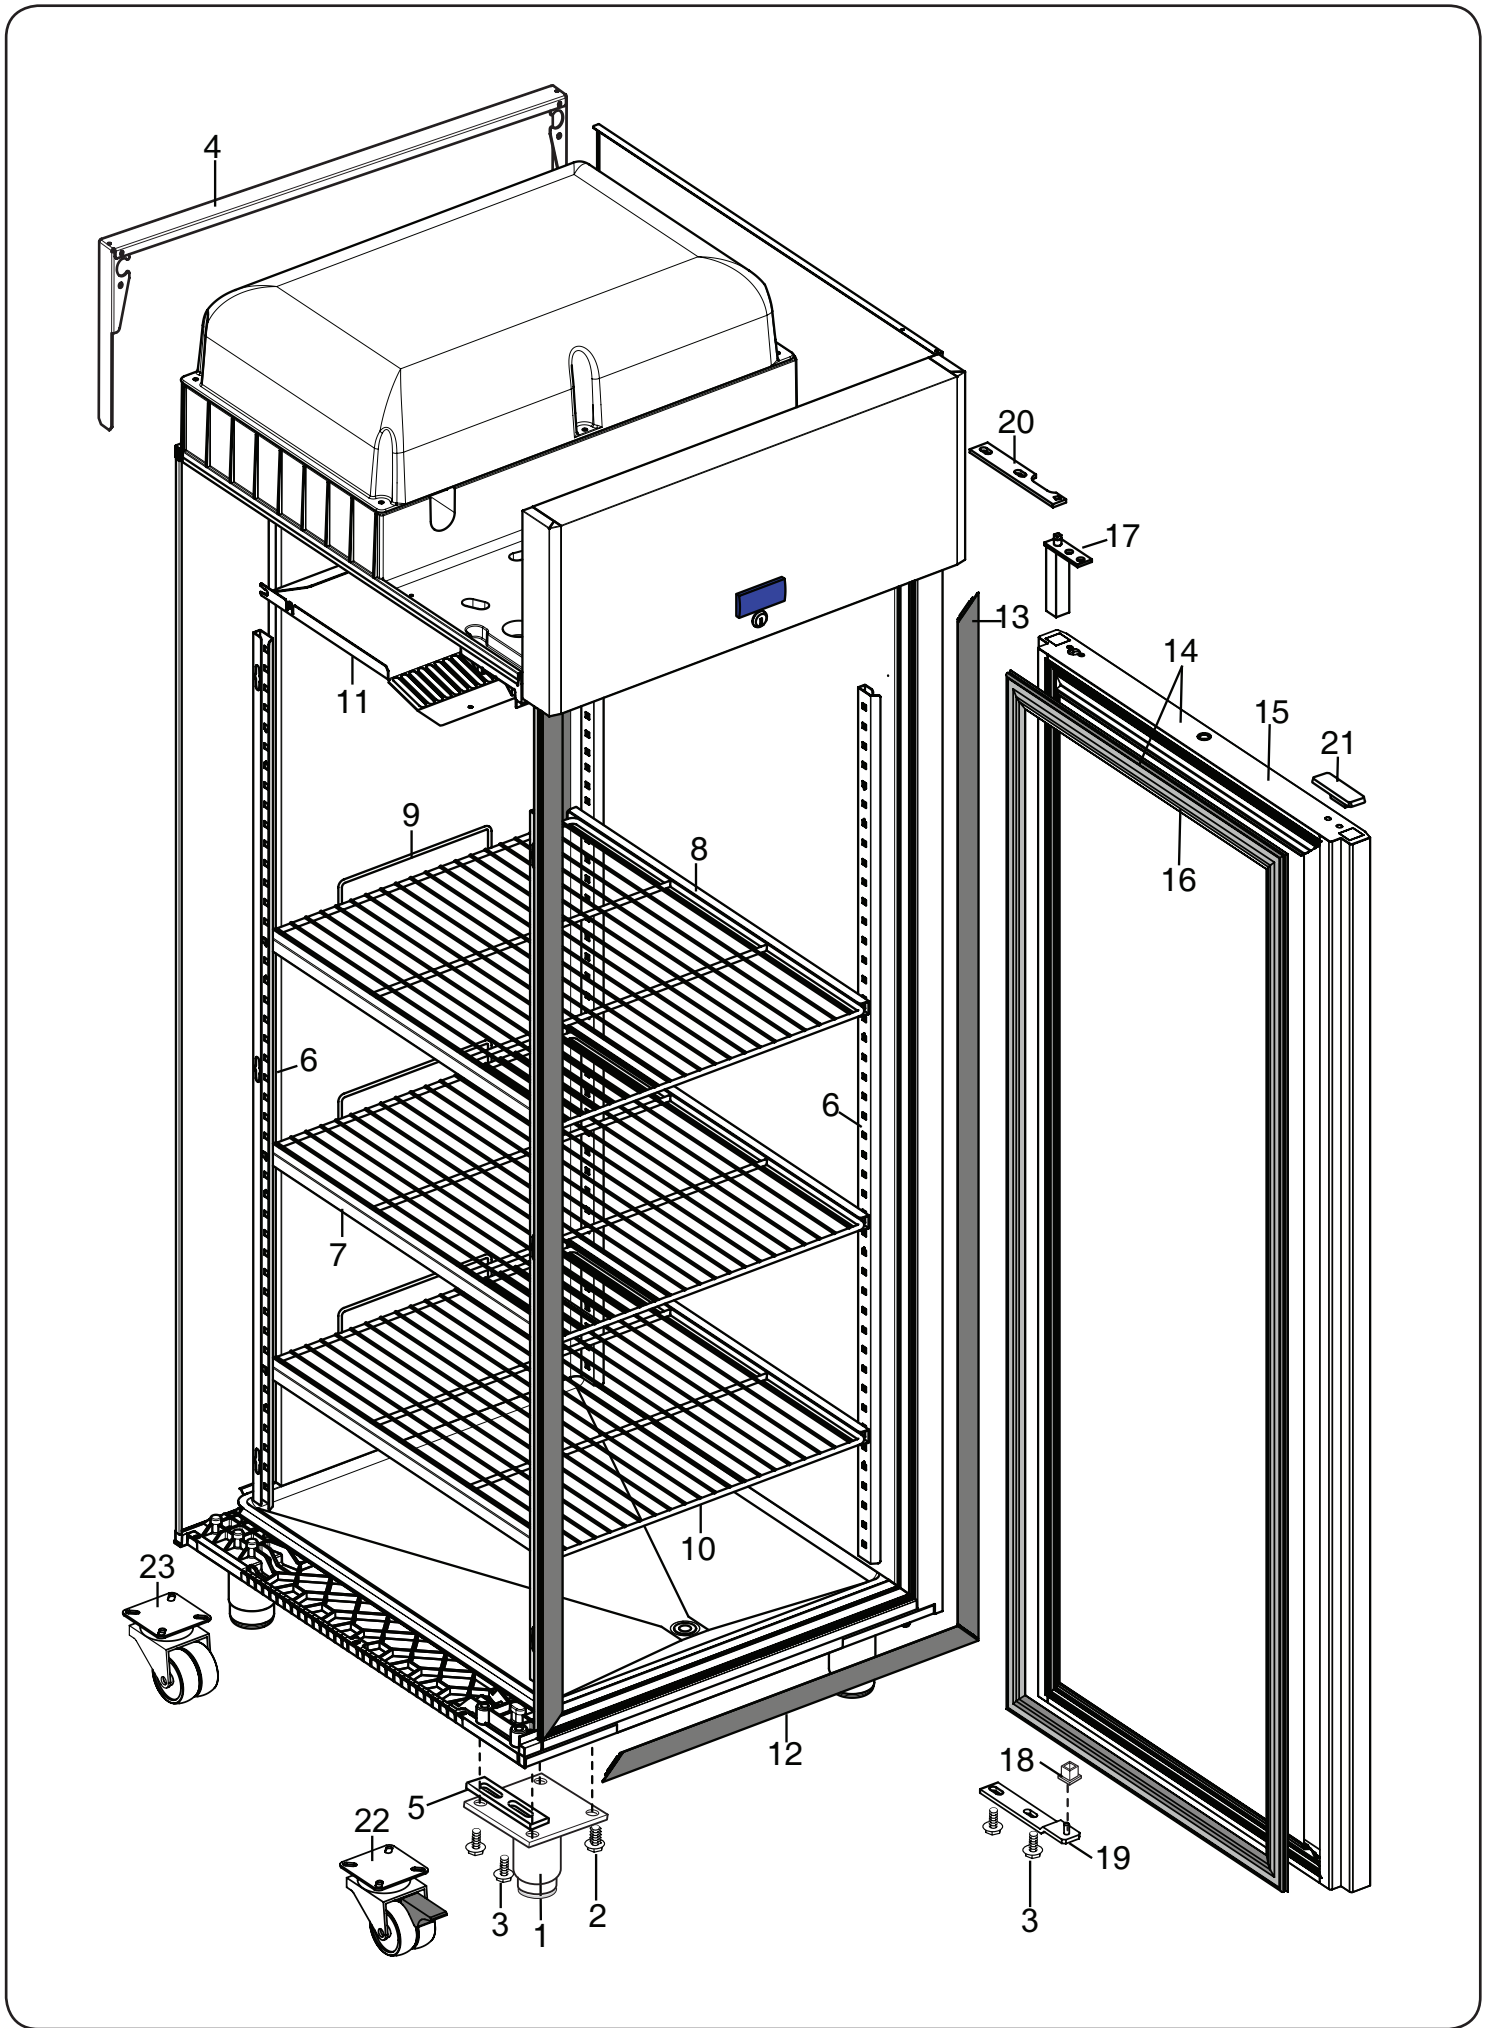

CABINETS MASS

Remote

PNC	Avv. Model		Ref.	Page
727275	11/11	FV 1M MASS TN -2/+10 DIG. 304/304 REMOTO	a	2, 3, 4
727279	11/13	FV 1M MASS BT-15/-22 DIG. 304/304 REMOTO	b	2, 3, 4
727357	11/11	FV 1M MASS TN 0/+6° DIG. REMOTO ELUX UK	c	2, 3, 4
727360	11/11	FV 1M MASS BT -15/-22°C REMOTO ELUX UK	d	2, 3, 4

Note: per la corretta identificazione dei componenti, attenersi esclusivamente alle pagine indicate e alla lettera di riferimento.

Note: for the correct identification of the components, follow the indicated pages and the reference letter

Note:

From November 2014 the component on page 5
(pos.58) has been updated

Pag.	Index	Indice
2	Cabinet and door	Armadio e porta
3	Cooling unit assembly	Gruppo refrigerante
4	Control panel	Pannello comandi
5,6,7	Spare parts list	Lista ricambi