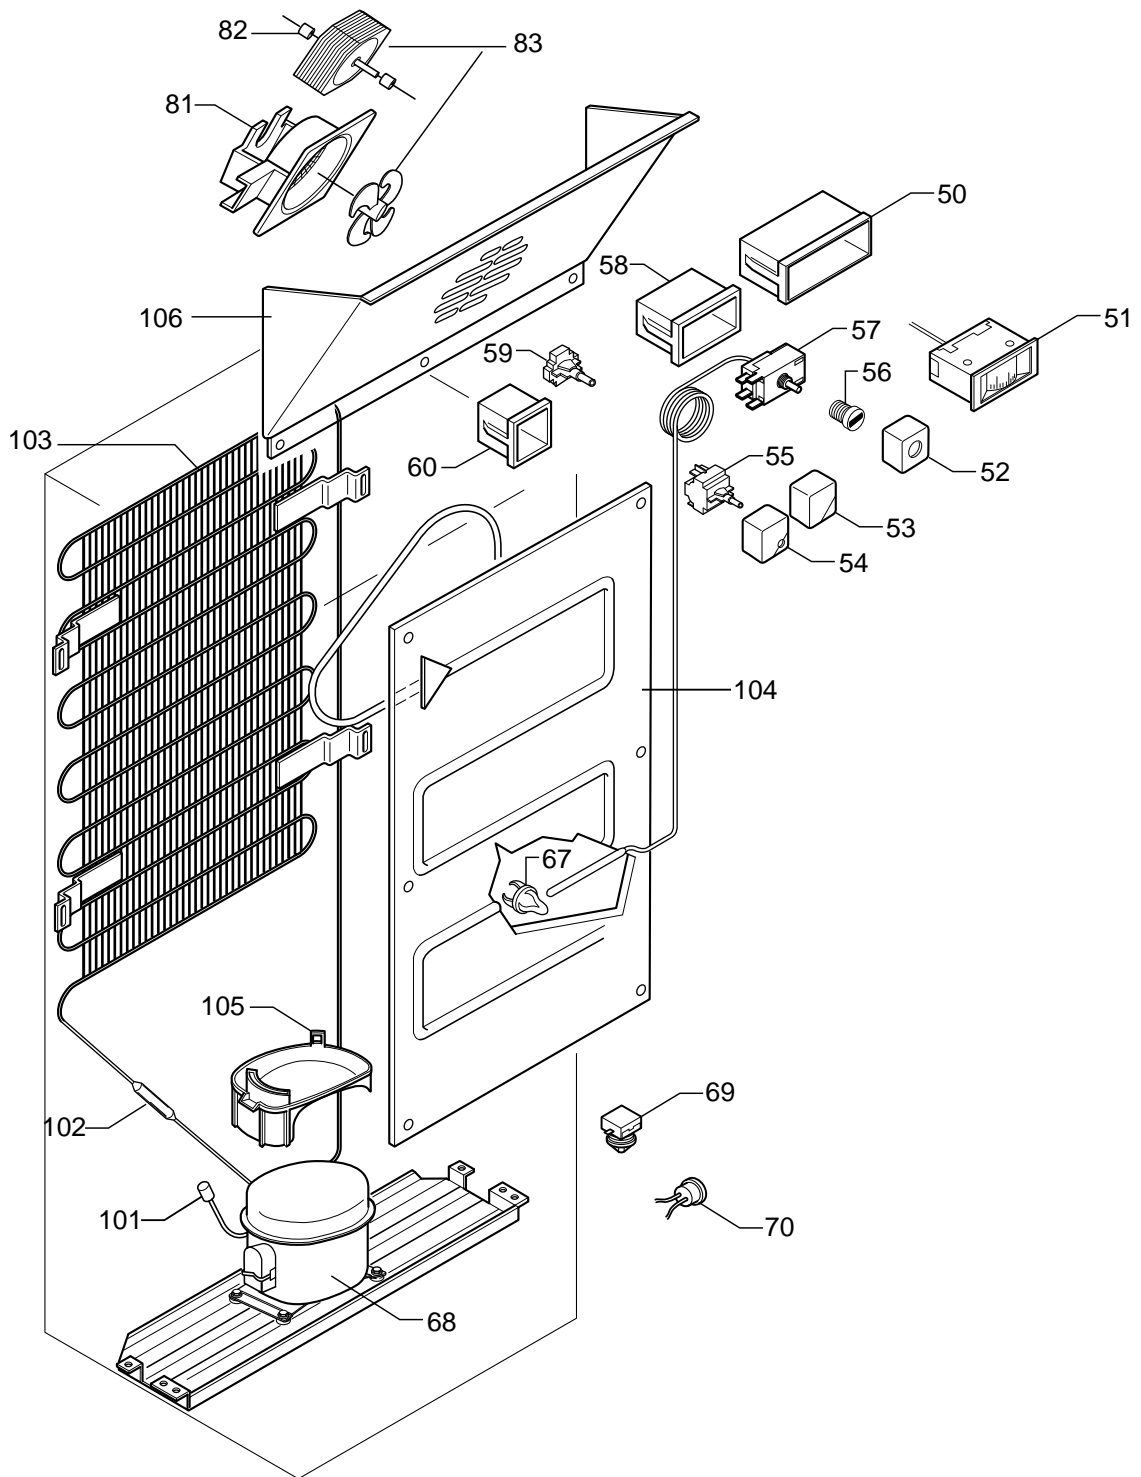

* 199 = Cooling unit assembly/ Gruppo refrigerante

Refrigerators + 2 °C
691528, 730957

Refrigerators 400 lt
Frigoriferi da 400 lt

PNC   **Ref.**

691528   **a**
730957   **b**

Pos	Code	Descrizione	Description	Ref. / Notes
		Pagina 1	Page 1	
1	085700	Coperchio superiore	Top panel	
2	085702	Cruscotto	Control panel	
3	0A9266	Cerniera	Hinge	
4	0A9096	Boccola	Bush	
5	0A8655	Serratura	Latch	
6	0A8329	Inserto	Insert	
7	053342	Molla	Spring	a
8	085695	Porta	Door	
9	085719	Guarnizione porta	Door gasket	
10	0A9092	Boccola	Bush	
11	082964	Boccola	Bush	
12	0A9549	Cerniera inferiore	Hinge	
13	082962	Perno	Pin	
14	0A9554	Dado	Nut	
15	0A9562	Piedino	Foot	
16	0A8658	Tappo 15 pz	Stopper	
17	0A8651	Griglia inferiore	Grate	
18	0A8650	Griglia	Grate	
		Pagina 2	Page 2	
50	084769	Adattatore	Reducer	b
51	083101	Termometro	Thermometer	b / ROF88
51	085571	Termometro	Thermometer	a / ELIWELL EWTM20
52	082919	Tasto	Push button	
53	083049	Tappo	Stopper	
54	0A8691	Tasto	Push button	
55	0A8754	Contatto	Contact	
56	082916	Manopola	Knob	
57	0A9547	Termostato	Thermostat	
58	088364	Adattatore	Plate	
59	083050	Supporto	Support	
60	083047	Supporto	Support	
67	082118	Fascetta	Clamp	
68	0A9543	Compressore	Compressor	
69	0A9649	Relè d'avviamento	Start relays	
70	0A9650	Protettore	Protector	
81	0A9066	Supporto ventilatore cella	Support	
82	0A8719	Gommino	Bumper	
83	0A9308	Ventilatore	Cooling fan	
101	0A8171	Valvola	Valve	
102	083854	Filtro deidratatore	Filter	40 D. 24 l=
103	085720	Condensatore	Condenser	
104	0A9550	Piastra evaporante	Evaporator	
105	0A8645	Bacinella raccolta acqua	Container	
106	083096	Convogliatore evaporatore	Conveyor	
199	085701	Gruppo refrigerante	Cooling unit assembly	
		604757201 Schema elettrico/ Wiring diagram 595724500 Libretto d'istruzioni/ Handbook