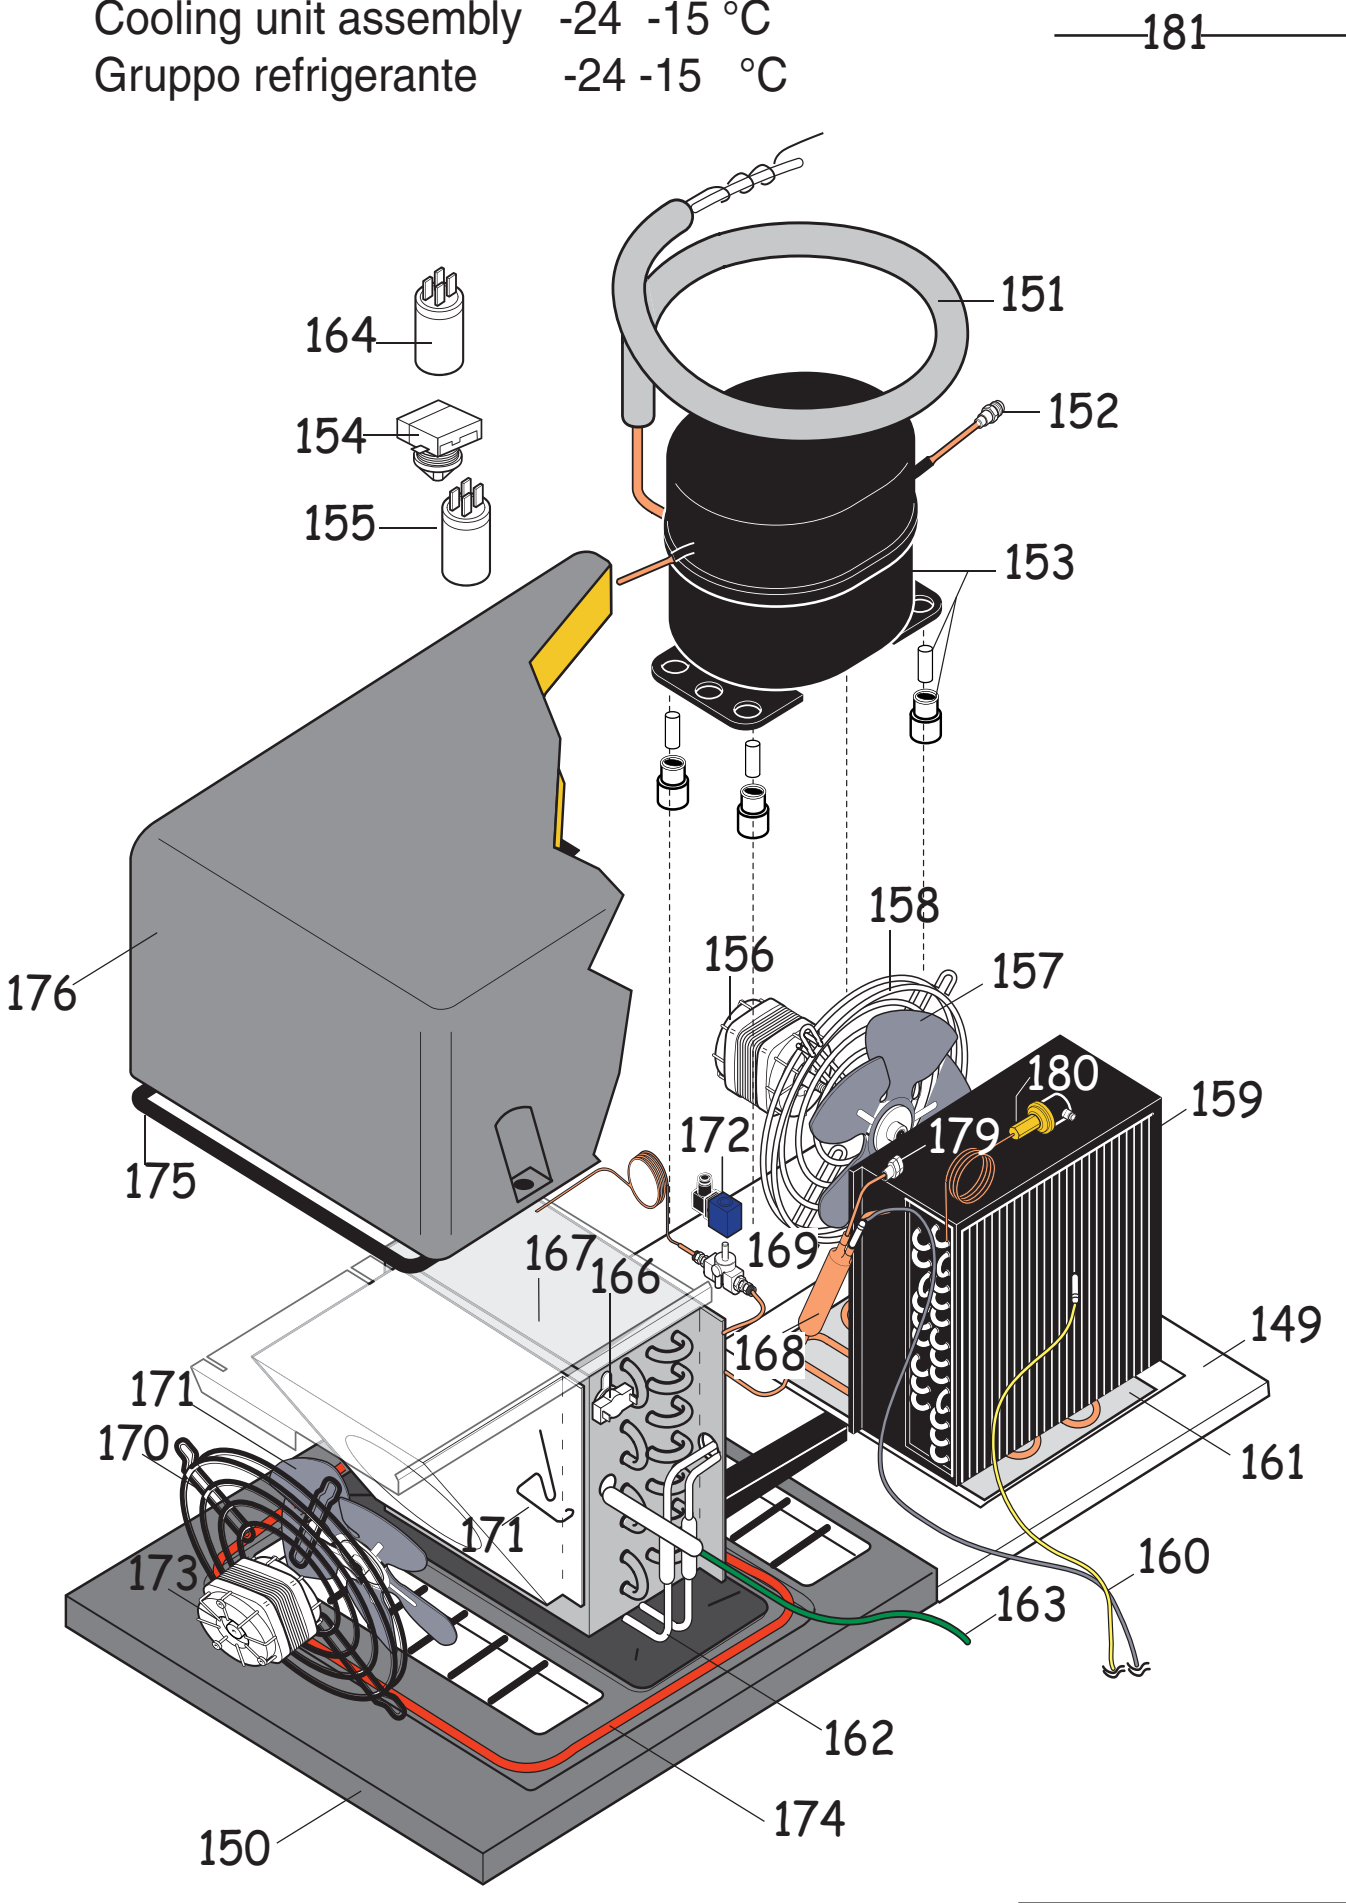

# Remote Cooling unit assembly Gruppo refrigerante Remoto

**Refrigerators - 1200/1400 lt**

PNC	Ref.	PNC	Ref.	PNC	Ref.	PNC	Ref.	PNC	Ref.
726598	a	727013	e						
726599	b	727014	f						
726679	c	727022	g						
726680	d	727023	h						
Pos.	Code	Descrizione	Description	Ref. / Note					
		<b>Pagina 2</b>	<b>Page 2</b>						
1	087788	Cerniera superiore	Upper hinge						
2	082219	Cerniera a tuffo	Hinge for door						
3	087223	Grglia centrale	Central grid						
4	0A8053	Serratura porta	Lock for door						
5	091629	Cremagliera ant.	Rack-rail	a,b,e,f					
6	083839	Tappo per gancio	Plug Hook support						
7	090184	Guida per ripiano	Shelf runner						
8	099994	Griglia	Shelf						
9	090210	Aggancio cremagliera	Hook						
10	091630	Cremagliera post.	Rack-rail						
11	081654	Boccola cerniera	Bushing for hinge	a,b,e,f					
12	087792	Staffa inferiore	Lower hinge	a,b,e,f					
13	090186	Guarnizione porta	Gasket door	a,b,e,f					
14	092356	Porta schiumata Electrolux	Door Electrolux	a,b,e,f					
16	0A9138	Piedino	Foot						
17	090214	Aggancio cremagliera	Hook						
19	090188	Cavo riscaldante full door	Heating cable full door (R1\R2)	a,b,e,f					
19	099867	Cavo riscaldante half doors	Heating cable half doors (R1\R2)	c,d,g,h					
20	081797	Controdado	Nut (only refrigerated)	a,c,g,e					
21	081823	Piletta	Discharge pipe (only refrigerated)	a,c,g,e					
22	085535	Tappo piletta	Plung (only refrigerated)	a,c,g,e					
23	<b>092177</b>	Sonda cella <b>Blue (S1)</b>	Probe for cell <b>(S1)</b>						
24	0A9739	Staffa inferiore 1\2	Lower hinge 1\2	c,d,g,h					
25	<b>800736401</b>	Staffa centrale	Central hinge	c,d,g,h					
26	085985	Cremagliera ant. superiore	Upper frontRack-rail	c,d,g,h up to 1140700..					
26	093040	Cremagliera ant. superiore	Upper frontRack-rail	c,d,g,h from 11507001					
28	085988	Cremagliera ant. inferiore	Lower frontRack-rail	c,d,g,h					
29	092357	1\2 porta sup. dx o inf. sx	Half door upper right or lower left	c,d,g,h					
30	092358	1\2 porta infer.dx o sup. sx	Half door lower right or upper left	c,d,g,h					
31	099866	Guarnizione 1\2 porta	Half door gasket	c,d,g,h					
32	0A8856	Boccola cerniera	Bushing for hinge	c,d,g,h					
33	099860	Griglia protezione	Grid protection						
34	089808	Cornice verticale	Vertical frame	a,b,e,f					
34	089219	Cornice verticale 1\2 porta	Vertical frame 1\2 door	c,d,g,h					
35	088944	Cornice orrizontale	Orrizontal frame						
34a	089808	Cornice verticale montante	Vertical frame for central supp.	a,b,e,f					
34a	089219	Cornice verticale montante	Vertical frame for central supp	c,d,g,h					
35	0A8053	Serratura	Lock	c,d,g,h					
36	0A8259	Tappo per serratura	Plug for lock	c,d,g,h					
		<b>Pagina 3 Gruppo -2C°</b>	<b>Page 3 Cooling -2C°</b>						
49	089685	Basamento compressore	Cooling support (COMPRESSOR)						
50	099763	Basamento evaporatore	Cooling support (EVAPORATOR)						
51	0A9674	Scambiatore	Heat exchanger						
52	0A8171	Valvola ricarica	Valve						
53	084697	Compressore GP12 TE (M1)	Compresssor (M1)						
54	084700	Relè avviamento	Relay						
55	083152	Protettore termico	Protector for compressor						
56	099870	Ventilatore Elco high efficiency	Motor ventilator (M2\M3)						
57	085532	Ventola	Fan						
58	089755	Protezione ventola	Fan protection						
59	0A9669	Condensatore	Condenser						
60	<b>092188</b>	Sonda condensatore/amb.	Probe for condenser/amb. (S3/S4)						
61	089619	Bacinella raccogli condensa	Basin						