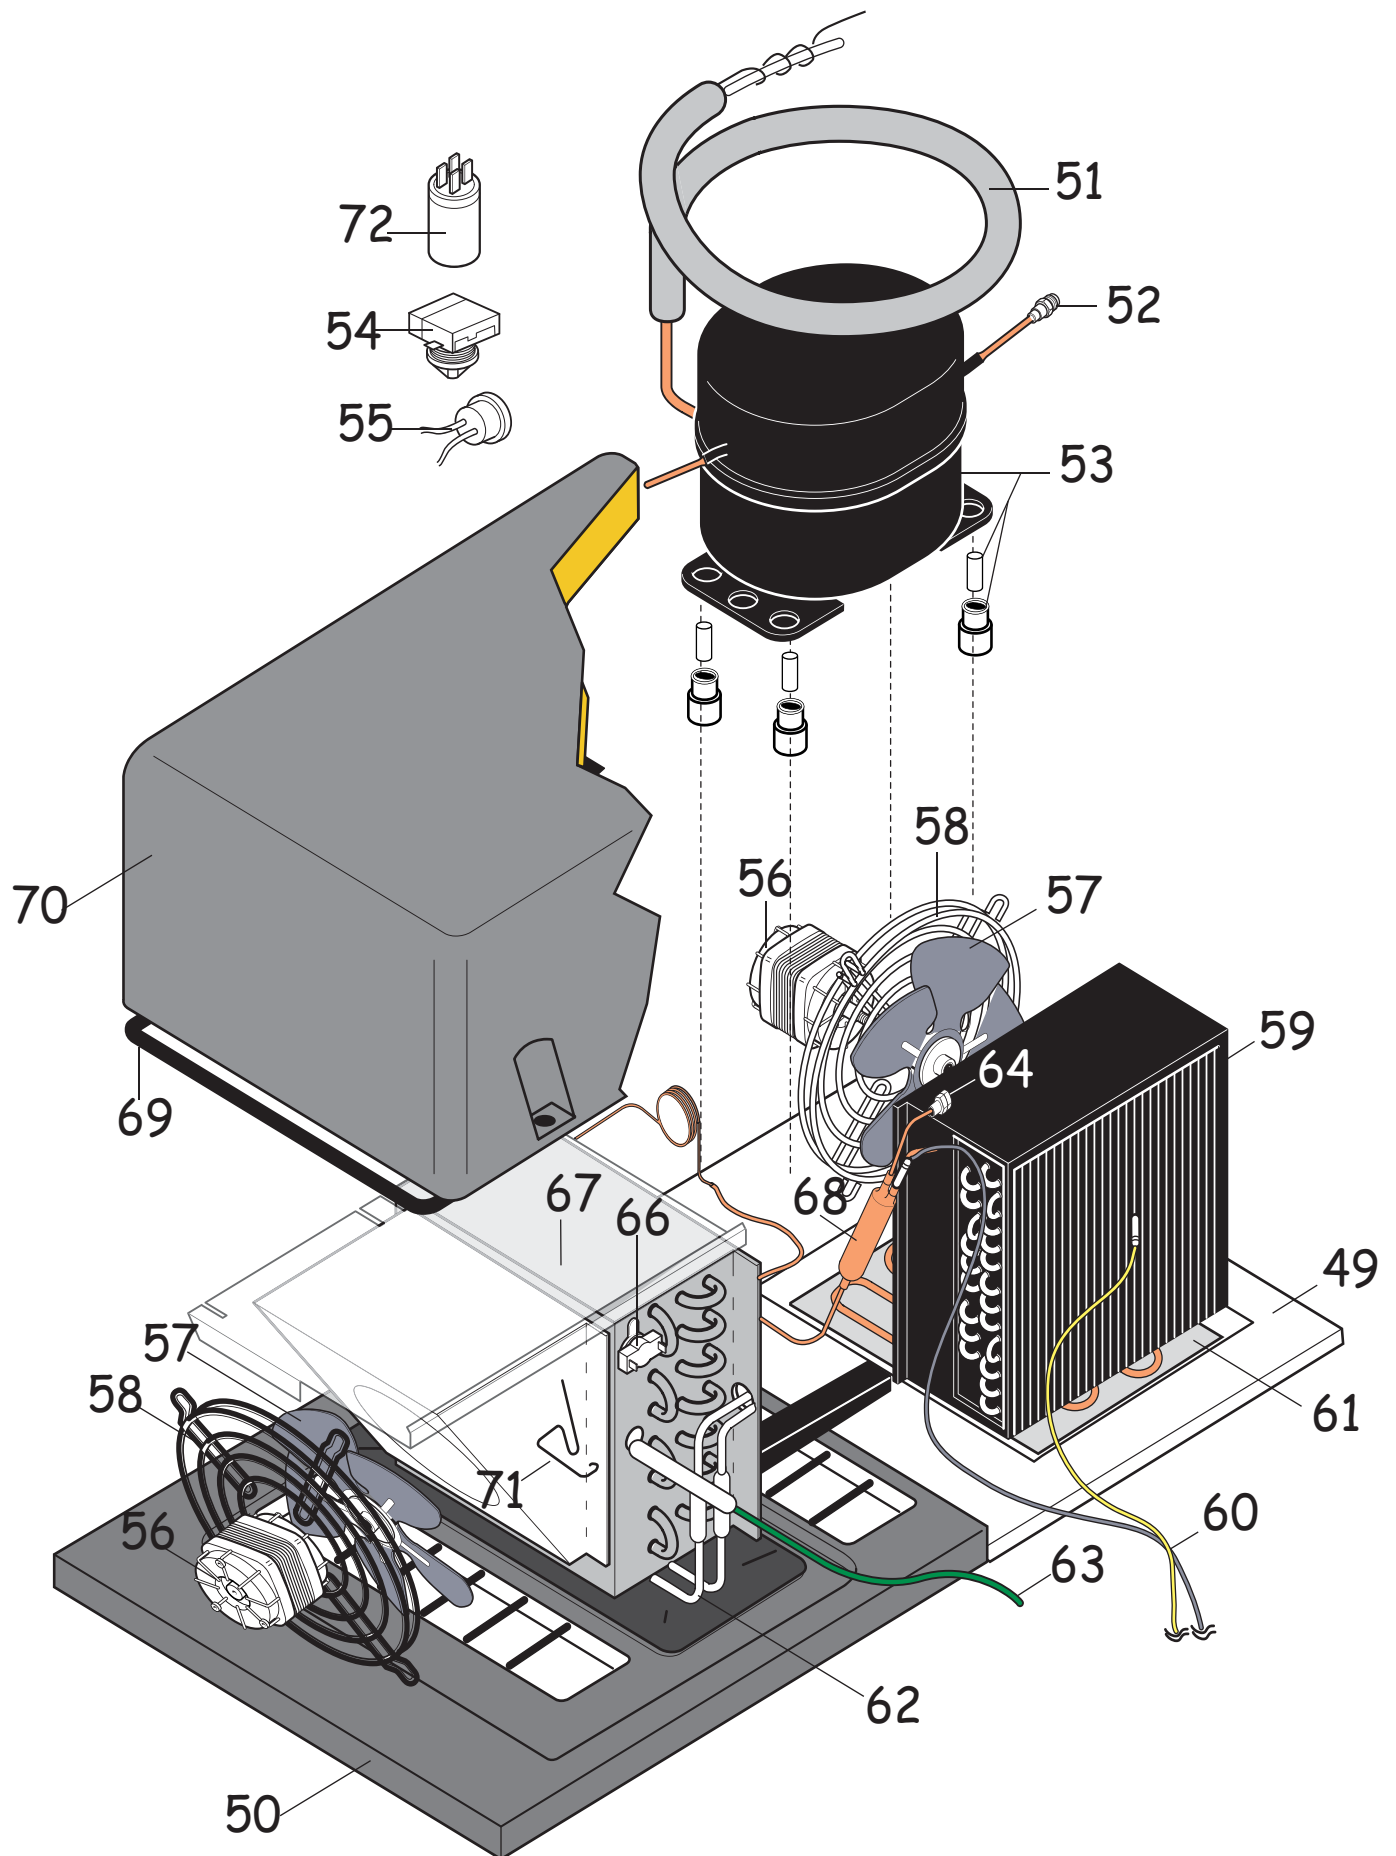

Cooling unit assembly -2 +10 °C

Gruppo refrigerante -2 +10 °C