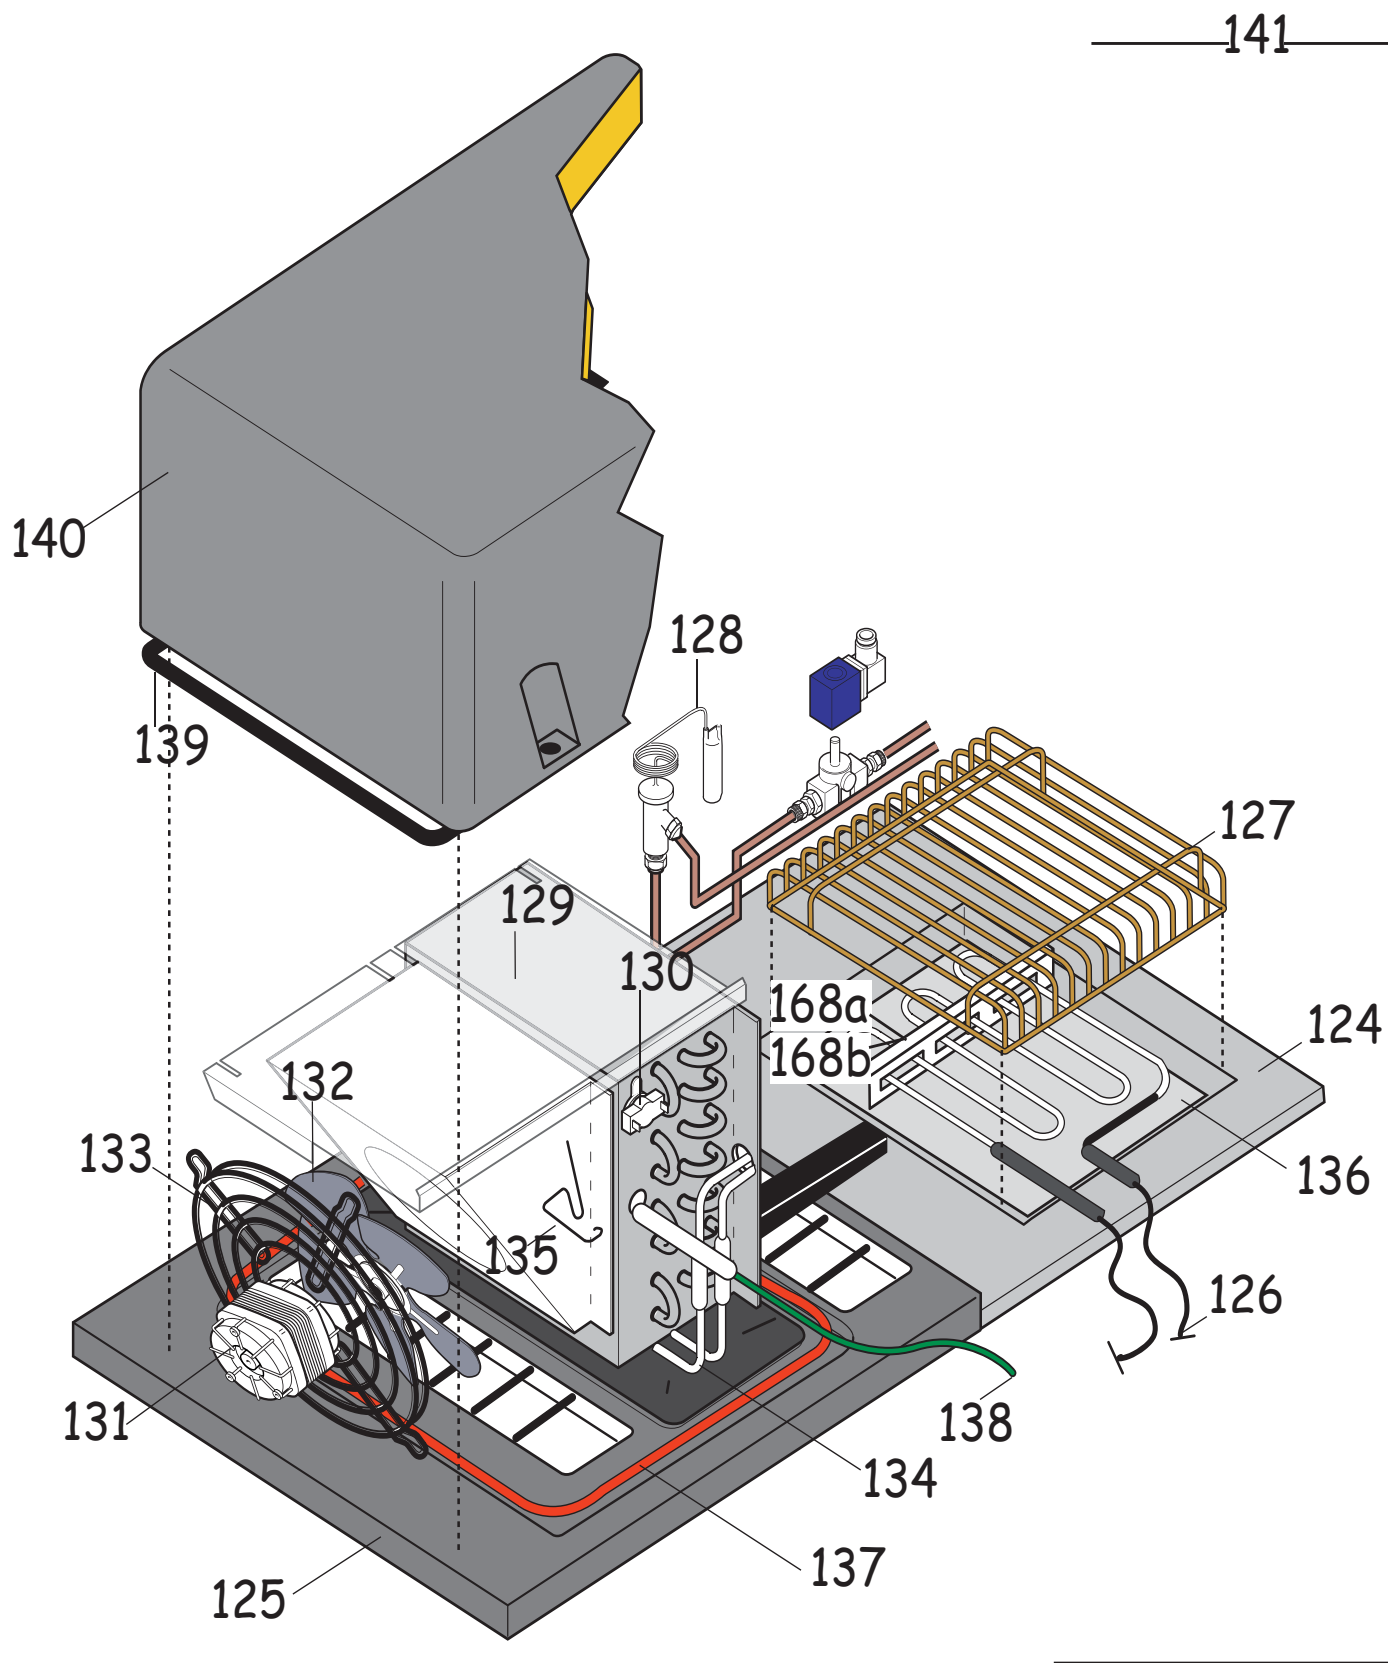

# Remote Cooling unit assembly Gruppo refrigerante Remoto

**Refrigerators - 1200/1400 lt**

PNC	Ref.	PNC	Ref.	PNC	Ref.	PNC	Ref.	PNC	Ref.
726598	a	727013	e						
726599	b	727014	f						
726679	c	727022	g						
726680	d	727023	h						
Pos.	Code	Descrizione	Description	Ref. / Note					
		<b>Pagina 2</b>	<b>Page 2</b>						
1	087788	Cerniera superiore	Upper hinge						
2	082219	Cerniera a tuffo	Hinge for door						
3	087223	Grglia centrale	Central grid						
4	0A8053	Serratura porta	Lock for door						
5	091629	Cremagliera ant.	Rack-rail	a,b,e,f					
6	083839	Tappo per gancio	Plug Hook support						
7	090184	Guida per ripiano	Shelf runner						
8	099994	Griglia	Shelf						
9	090210	Aggancio cremagliera	Hook						
10	091630	Cremagliera post.	Rack-rail						
11	081654	Boccola cerniera	Bushing for hinge	a,b,e,f					
12	087792	Staffa inferiore	Lower hinge	a,b,e,f					
13	090186	Guarnizione porta	Gasket door	a,b,e,f					
14	092356	Porta schiumata Electrolux	Door Electrolux	a,b,e,f					
16	0A9138	Piedino	Foot						
17	090214	Aggancio cremagliera	Hook						
19	090188	Cavo riscaldante full door	Heating cable full door (R1\R2)	a,b,e,f					
19	099867	Cavo riscaldante half doors	Heating cable half doors (R1\R2)	c,d,g,h					
20	081797	Controdado	Nut (only refrigerated)	a,c,g,e					
21	081823	Piletta	Discharge pipe (only refrigerated)	a,c,g,e					
22	085535	Tappo piletta	Plung (only refrigerated)	a,c,g,e					
23	<b>092177</b>	Sonda cella <b>Blue (S1)</b>	Probe for cell <b>(S1)</b>						
24	0A9739	Staffa inferiore 1\2	Lower hinge 1\2	c,d,g,h					
25	<b>800736401</b>	Staffa centrale	Central hinge	c,d,g,h					
26	085985	Cremagliera ant. superiore	Upper frontRack-rail	c,d,g,h up to 1140700..					
26	093040	Cremagliera ant. superiore	Upper frontRack-rail	c,d,g,h from 11507001					
28	085988	Cremagliera ant. inferiore	Lower frontRack-rail	c,d,g,h					
29	092357	1\2 porta sup. dx o inf. sx	Half door upper right or lower left	c,d,g,h					
30	092358	1\2 porta infer.dx o sup. sx	Half door lower right or upper left	c,d,g,h					
31	099866	Guarnizione 1\2 porta	Half door gasket	c,d,g,h					
32	0A8856	Boccola cerniera	Bushing for hinge	c,d,g,h					
33	099860	Griglia protezione	Grid protection						
34	089808	Cornice verticale	Vertical frame	a,b,e,f					
34	089219	Cornice verticale 1\2 porta	Vertical frame 1\2 door	c,d,g,h					
35	088944	Cornice orrizontale	Orrizontal frame						
34a	089808	Cornice verticale montante	Vertical frame for central supp.	a,b,e,f					
34a	089219	Cornice verticale montante	Vertical frame for central supp	c,d,g,h					
35	0A8053	Serratura	Lock	c,d,g,h					
36	0A8259	Tappo per serratura	Plug for lock	c,d,g,h					
		<b>Pagina 3 Gruppo -2C°</b>	<b>Page 3 Cooling -2C°</b>						
49	089685	Basamento compressore	Cooling support (COMPRESSOR)						
50	099763	Basamento evaporatore	Cooling support (EVAPORATOR)						
51	0A9674	Scambiatore	Heat exchanger						
52	0A8171	Valvola ricarica	Valve						
53	084697	Compressore GP12 TE (M1)	Compresssor (M1)						
54	084700	Relè avviamento	Relay						
55	083152	Protettore termico	Protector for compressor						
56	099870	Ventilatore Elco high efficiency	Motor ventilator (M2\M3)						
57	085532	Ventola	Fan						
58	089755	Protezione ventola	Fan protection						
59	0A9669	Condensatore	Condenser						
60	<b>092188</b>	Sonda condensatore/amb.	Probe for condenser/amb. (S3/S4)						
61	089619	Bacinella raccogli condensa	Basin						