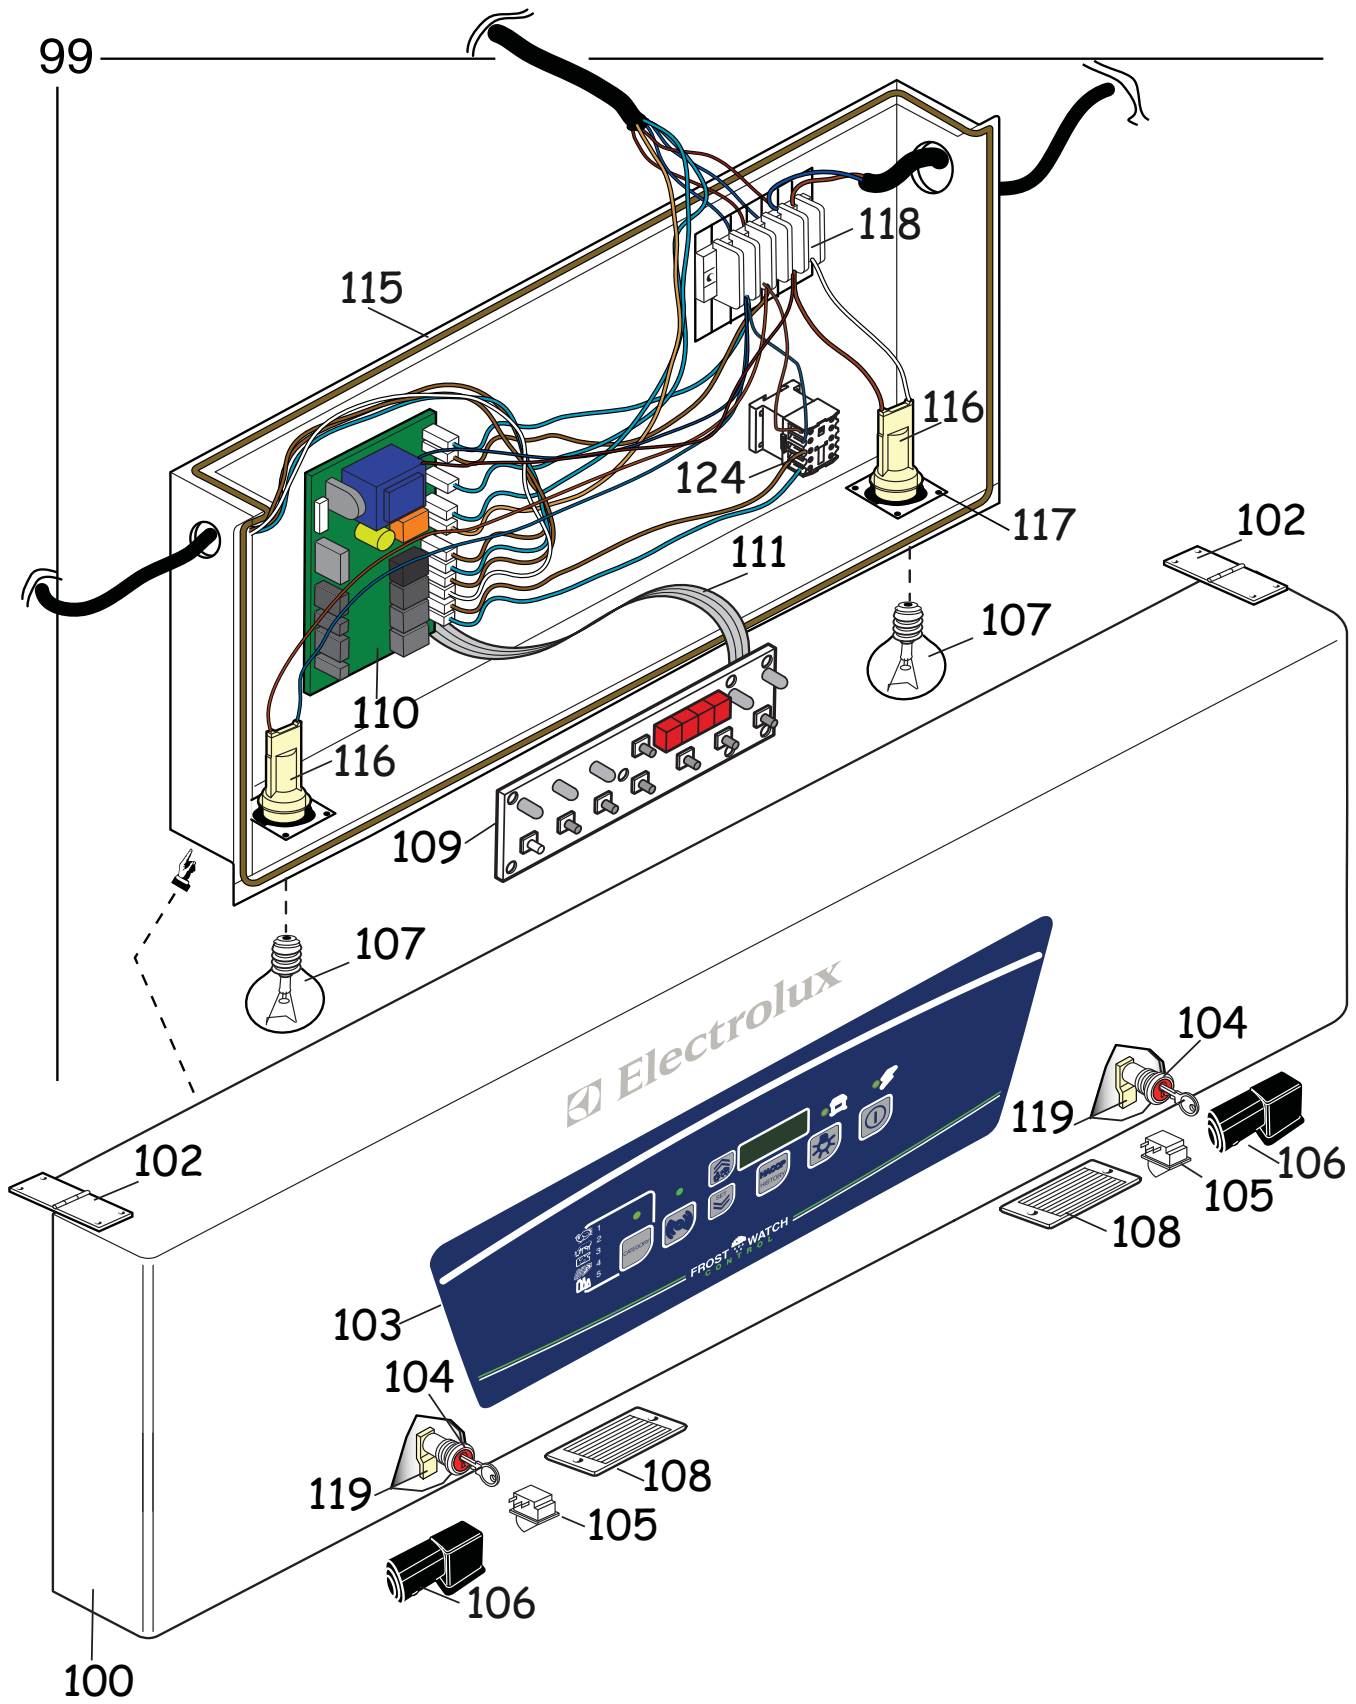

# Remote Cooling unit assembly Gruppo refrigerante Remoto

**Refrigerators - 1200/1400 lt**

PNC	Ref.	PNC	Ref.	PNC	Ref.	PNC	Ref.	PNC	Ref.
726598	a	727013	e						
726599	b	727014	f						
726679	c	727022	g						
726680	d	727023	h						
Pos.	Code	Descrizione	Description	Ref. / Note					
		<b>Pagina 2</b>	<b>Page 2</b>						
1	087788	Cerniera superiore	Upper hinge						
2	082219	Cerniera a tuffo	Hinge for door						
3	087223	Grglia centrale	Central grid						
4	0A8053	Serratura porta	Lock for door						
5	091629	Cremagliera ant.	Rack-rail	a,b,e,f					
6	083839	Tappo per gancio	Plug Hook support						
7	090184	Guida per ripiano	Shelf runner						
8	099994	Griglia	Shelf						
9	090210	Aggancio cremagliera	Hook						
10	091630	Cremagliera post.	Rack-rail						
11	081654	Boccola cerniera	Bushing for hinge	a,b,e,f					
12	087792	Staffa inferiore	Lower hinge	a,b,e,f					
13	090186	Guarnizione porta	Gasket door	a,b,e,f					
14	092356	Porta schiumata Electrolux	Door Electrolux	a,b,e,f					
16	0A9138	Piedino	Foot						
17	090214	Aggancio cremagliera	Hook						
19	090188	Cavo riscaldante full door	Heating cable full door (R1\R2)	a,b,e,f					
19	099867	Cavo riscaldante half doors	Heating cable half doors (R1\R2)	c,d,g,h					
20	081797	Controdado	Nut (only refrigerated)	a,c,g,e					
21	081823	Piletta	Discharge pipe (only refrigerated)	a,c,g,e					
22	085535	Tappo piletta	Plung (only refrigerated)	a,c,g,e					
23	<b>092177</b>	Sonda cella <b>Blue (S1)</b>	Probe for cell <b>(S1)</b>						
24	0A9739	Staffa inferiore 1\2	Lower hinge 1\2	c,d,g,h					
25	<b>800736401</b>	Staffa centrale	Central hinge	c,d,g,h					
26	085985	Cremagliera ant. superiore	Upper frontRack-rail	c,d,g,h up to 1140700..					
26	093040	Cremagliera ant. superiore	Upper frontRack-rail	c,d,g,h from 11507001					
28	085988	Cremagliera ant. inferiore	Lower frontRack-rail	c,d,g,h					
29	092357	1\2 porta sup. dx o inf. sx	Half door upper right or lower left	c,d,g,h					
30	092358	1\2 porta infer.dx o sup. sx	Half door lower right or upper left	c,d,g,h					
31	099866	Guarnizione 1\2 porta	Half door gasket	c,d,g,h					
32	0A8856	Boccola cerniera	Bushing for hinge	c,d,g,h					
33	099860	Griglia protezione	Grid protection						
34	089808	Cornice verticale	Vertical frame	a,b,e,f					
34	089219	Cornice verticale 1\2 porta	Vertical frame 1\2 door	c,d,g,h					
35	088944	Cornice orrizontale	Orrizontal frame						
34a	089808	Cornice verticale montante	Vertical frame for central supp.	a,b,e,f					
34a	089219	Cornice verticale montante	Vertical frame for central supp	c,d,g,h					
35	0A8053	Serratura	Lock	c,d,g,h					
36	0A8259	Tappo per serratura	Plug for lock	c,d,g,h					
		<b>Pagina 3 Gruppo -2C°</b>	<b>Page 3 Cooling -2C°</b>						
49	089685	Basamento compressore	Cooling support (COMPRESSOR)						
50	099763	Basamento evaporatore	Cooling support (EVAPORATOR)						
51	0A9674	Scambiatore	Heat exchanger						
52	0A8171	Valvola ricarica	Valve						
53	084697	Compressore GP12 TE (M1)	Compresssor (M1)						
54	084700	Relè avviamento	Relay						
55	083152	Protettore termico	Protector for compressor						
56	099870	Ventilatore Elco high efficiency	Motor ventilator (M2\M3)						
57	085532	Ventola	Fan						
58	089755	Protezione ventola	Fan protection						
59	0A9669	Condensatore	Condenser						
60	<b>092188</b>	Sonda condensatore/amb.	Probe for condenser/amb. (S3/S4)						
61	089619	Bacinella raccogli condensa	Basin						