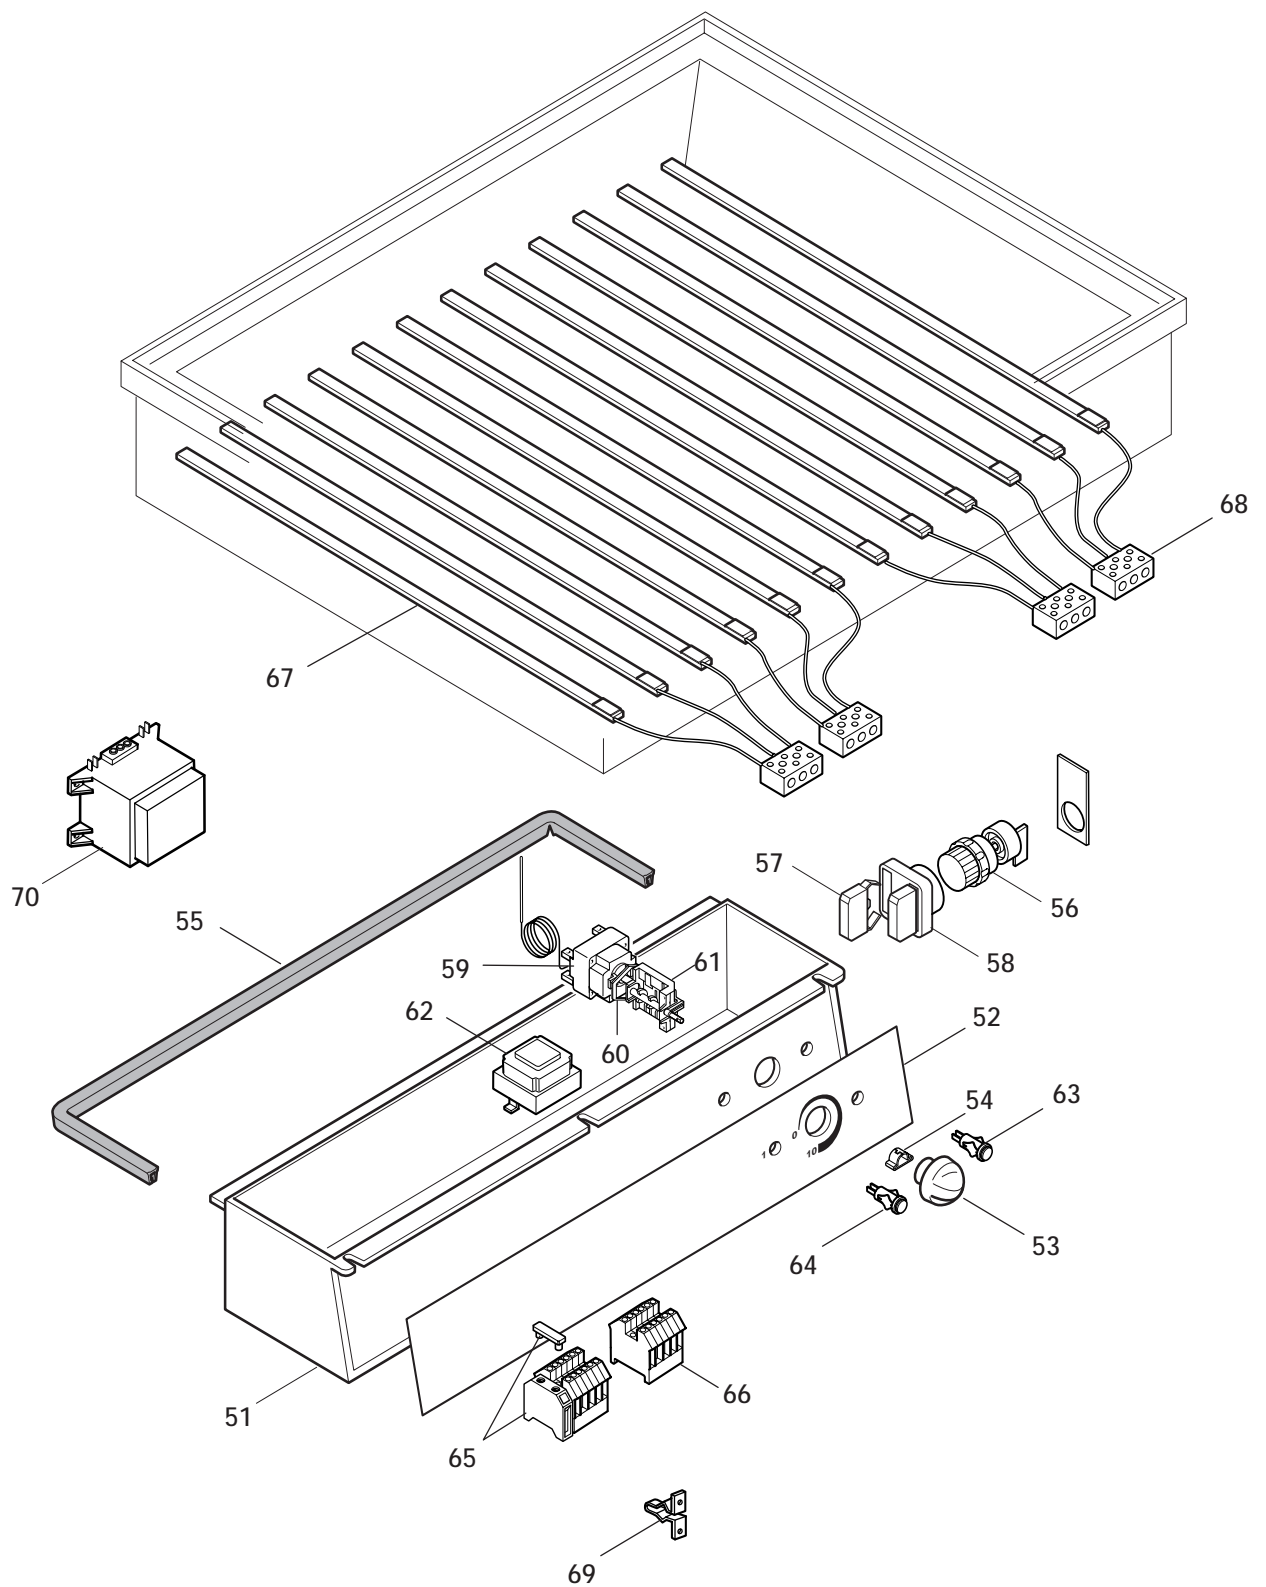

**FRYING TABLE**

---

<b>Code</b>	<b>Mod.</b>	<b>Desc.</b>
618584	RFT/E1M4	9942-3 FRYING TABLE 500X450 (440V 3 60HZ)

**Marchio / Brand:** ELECTROLUX  
**Paese / Country:**

POS.	CODICE	DESCRIZIONE	DESCRIPTION
1		Assieme struttura dx	
2		Assieme struttura sx	
3	006827	Assieme cerniera	Hinge
4		Tubo unione struttura	
5	0G2301	Piedino	Foot
6		Perno collegamento struttura	
7		Distanziale tubo	
8	OK3416	Vasca	Pan
9	OKD639	Coperchio	Cover
10	OK2735	Attuatore	Motor
11		Perno di fermo	
12		Dado cieco	
13		Protezione scarico	
14		Boccola dx cerniera	
15		Boccola sx cerniera	
16	OK2681	Molla cerniera	Spring
17		Tubo distanziale	
18		Vite a occhiello	
19		Rondella	

<b>POS.</b>	<b>CODICE</b>	<b>DESCRIZIONE</b>	<b>DESCRIPTION</b>
51	006828	Cruscotto	Control panel
52		Membrana	Membrane
53	0F0005	Manopola	Knob
54	025245	Molla per manopola	Spring
55	006083	Profilo	Gasket
56	0G2312	Commutatore soll.vasca	Knob
57	0G2310	Elemento di circuito	Switch
58	0G2311	Supporto	Connection
59	0H6217	Termostato	Thermostat
60	0A2205	Staffa	Junction
61	0H6688	Commutatore	Switch
62	006826	Limitatore di temp.	Thermostat
63	005011	Ass. lampada gialla	Pilot lamp
64	005010	Ass. lampada verde	Pilot lamp
65	058608	Morsettiera con portaf.	Connection terminal block
66	005884	Morsettiera	Junction box
67	006871	Resistenza	Heating element
68	002691	Morsettiera resistenza	Junction box
69	053342	Molla per marchio	Spring
70	006710	Autotrasformatore	