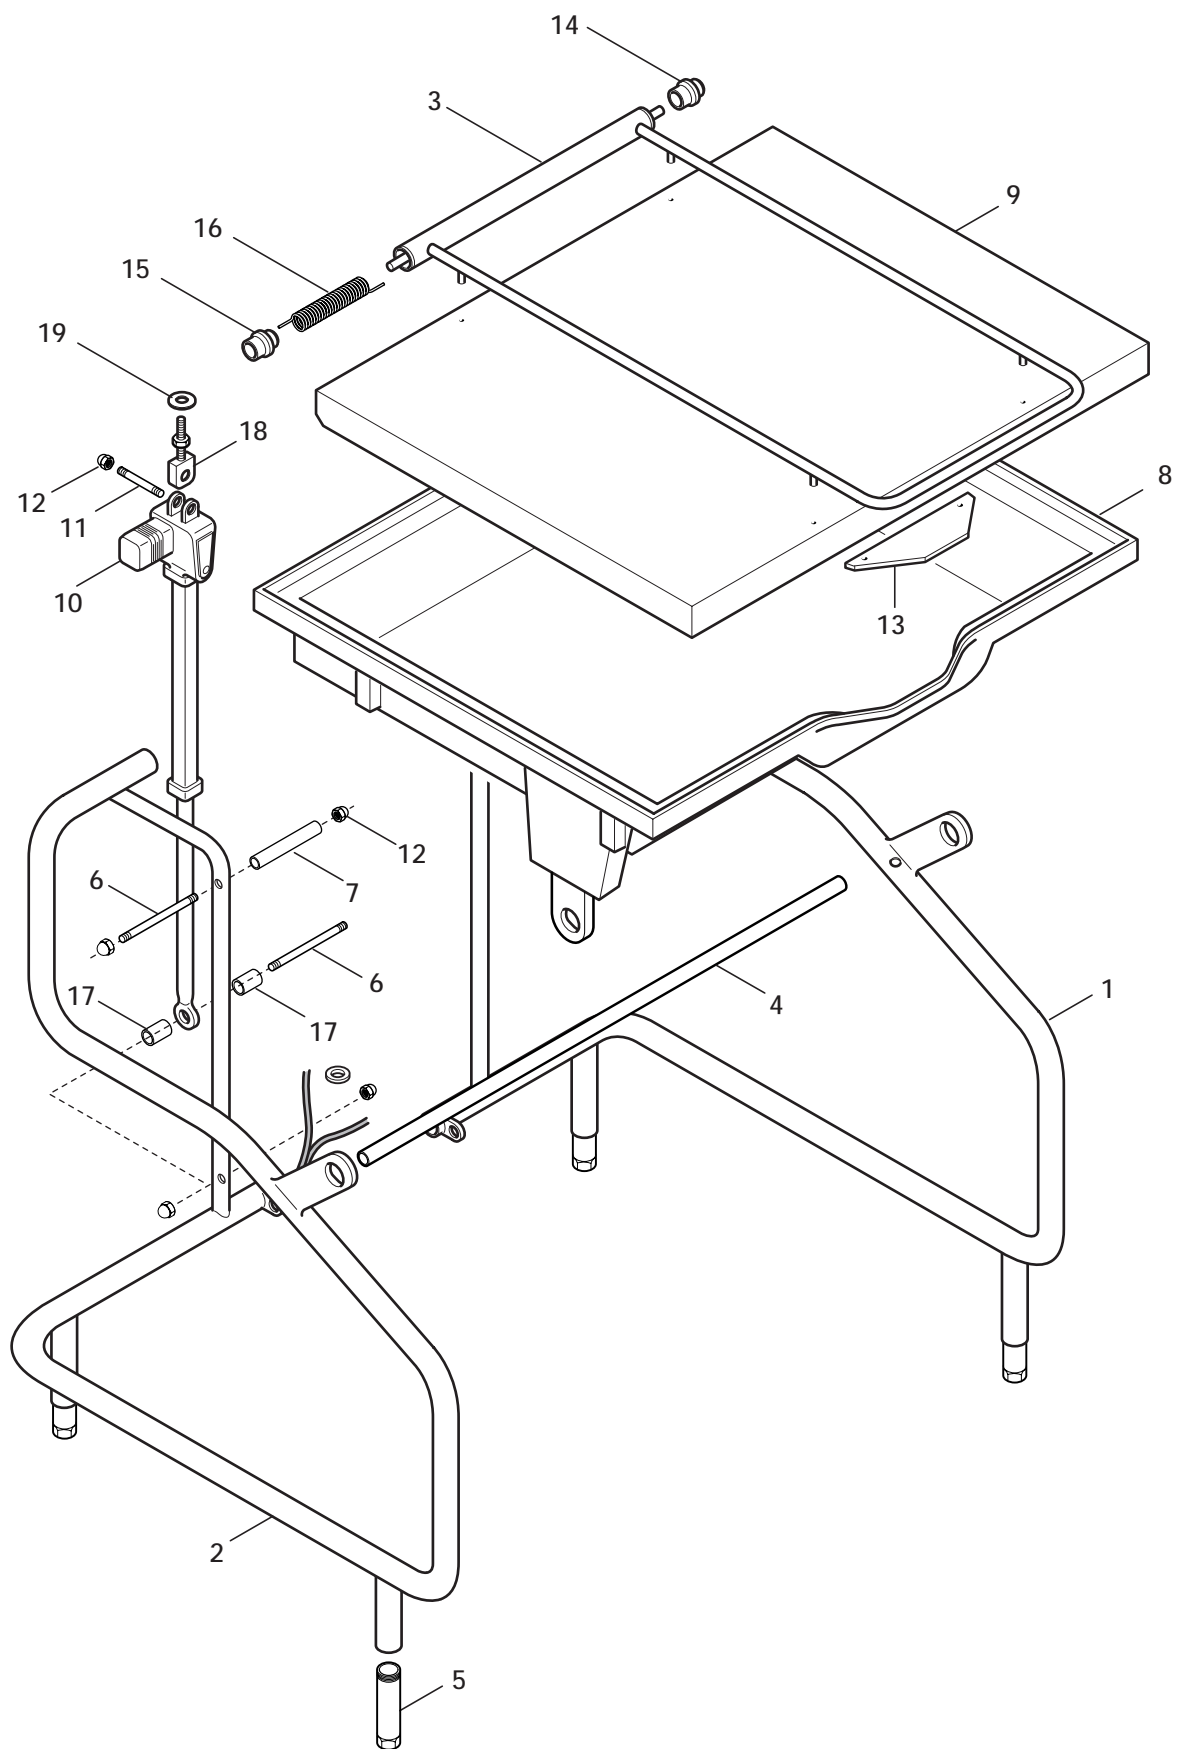

**FRYING TABLE**

---

<b>Code</b>	<b>Mod.</b>	<b>Desc.</b>
618584	RFT/E1M4	9942-3 FRYING TABLE 500X450 (440V 3 60HZ)

**Marchio / Brand:** ELECTROLUX  
**Paese / Country:**

POS.	CODICE	DESCRIZIONE	DESCRIPTION
1		Assieme struttura dx	
2		Assieme struttura sx	
3	006827	Assieme cerniera	Hinge
4		Tubo unione struttura	
5	0G2301	Piedino	Foot
6		Perno collegamento struttura	
7		Distanziale tubo	
8	OK3416	Vasca	Pan
9	OKD639	Coperchio	Cover
10	OK2735	Attuatore	Motor
11		Perno di fermo	
12		Dado cieco	
13		Protezione scarico	
14		Boccola dx cerniera	
15		Boccola sx cerniera	
16	OK2681	Molla cerniera	Spring
17		Tubo distanziale	
18		Vite a occhiello	
19		Rondella	

<b>POS.</b>	<b>CODICE</b>	<b>DESCRIZIONE</b>	<b>DESCRIPTION</b>
51	006828	Cruscotto	Control panel
52		Membrana	Membrane
53	0F0005	Manopola	Knob
54	025245	Molla per manopola	Spring
55	006083	Profilo	Gasket
56	0G2312	Commutatore soll.vasca	Knob
57	0G2310	Elemento di circuito	Switch
58	0G2311	Supporto	Connection
59	0H6217	Termostato	Thermostat
60	0A2205	Staffa	Junction
61	0H6688	Commutatore	Switch
62	006826	Limitatore di temp.	Thermostat
63	005011	Ass. lampada gialla	Pilot lamp
64	005010	Ass. lampada verde	Pilot lamp
65	058608	Morsettiera con portaf.	Connection terminal block
66	005884	Morsettiera	Junction box
67	006871	Resistenza	Heating element
68	002691	Morsettiera resistenza	Junction box
69	053342	Molla per marchio	Spring
70	006710	Autotrasformatore	