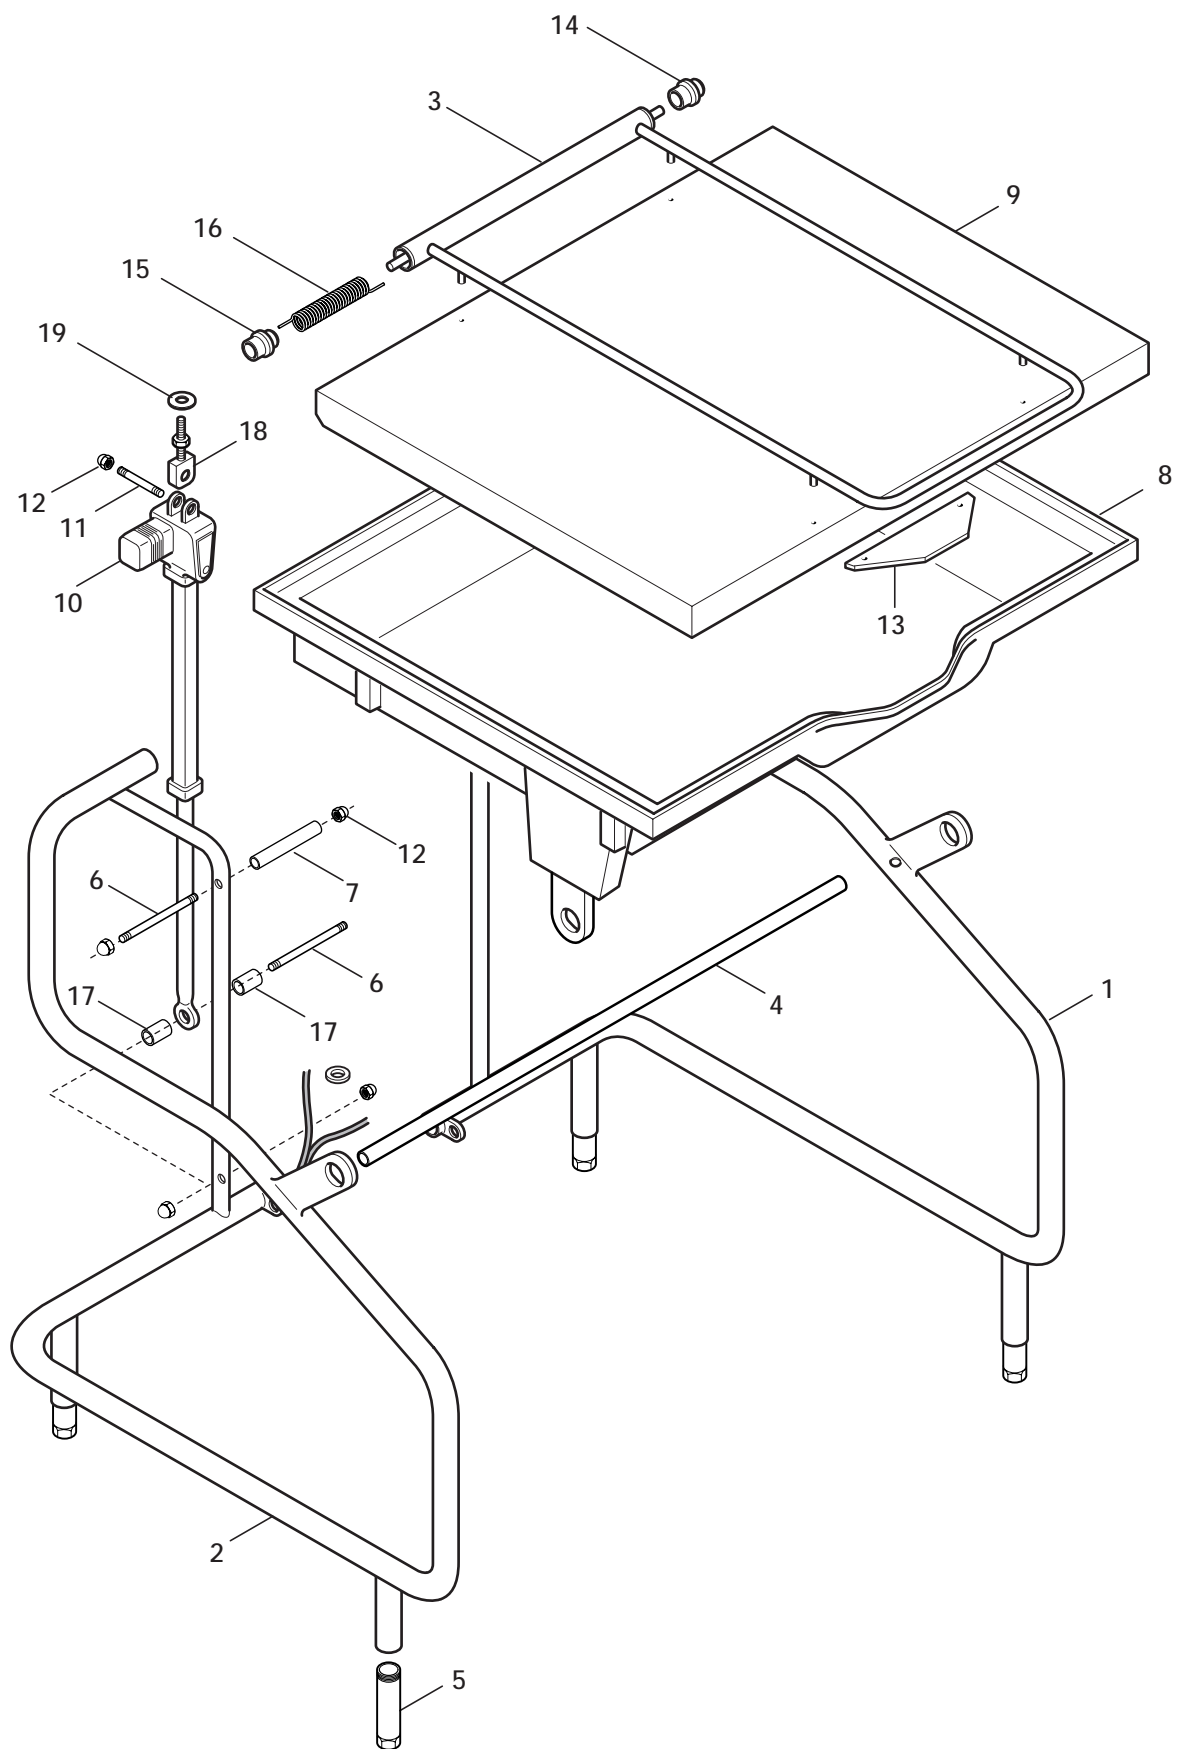

FRYING TABLE

Code	Mod.	Desc.
618583	RFT/E1E5	9942-3 FRYING TABLE 500X450 (230V 3 50/60HZ)

Marchio / Brand: ELECTROLUX
Paese / Country:

POS.	CODICE	DESCRIZIONE	DESCRIPTION
1		Assieme struttura dx	
2		Assieme struttura sx	
3	006827	Assieme cerniera	Hinge
4		Tubo unione struttura	
5	006822	Piedino	Foot
6		Perno collegamento struttura	
7		Distanziale tubo	
8	OK3416	Vasca	Pan
9	OKD639	Coperchio	Cover
10	OK2735	Attuatore	Motor
11		Perno di fermo	
12		Dado cieco	
13		Protezione scarico	
14		Boccola dx cerniera	
15		Boccola sx cerniera	
16	OK2681	Molla cerniera	Spring
17		Tubo distanziale	
18		Vite a occhiello	
19		Rondella	

POS.	CODICE	DESCRIZIONE	DESCRIPTION
51	006828	Cruscotto	Control panel
52		Membrana	Membrane
53	0F0005	Manopola	Knob
54	025245	Molla per manopola	Spring
55	006083	Profilo	Gasket
56	0G2312	Commutatore soll.vasca	Knob
57	0G2310	Elemento di circuito	Switch
58	0G2311	Supporto	Connection
59	0H6217	Termostato	Thermostat
60	0A2205	Staffa	Junction
61	0H6688	Commutatore	Switch
62	006826	Limitatore di temp.	Thermostat
63	005011	Ass. lampada gialla	Pilot lamp
64	005010	Ass. lampada verde	Pilot lamp
65	058608	Morsettiera con portaf.	Connection terminal block
66	005884	Morsettiera	Junction box
67	006870	Resistenza	Heating element
68	002691	Morsettiera resistenza	Junction box
69	053342	Molla per marchio	Spring