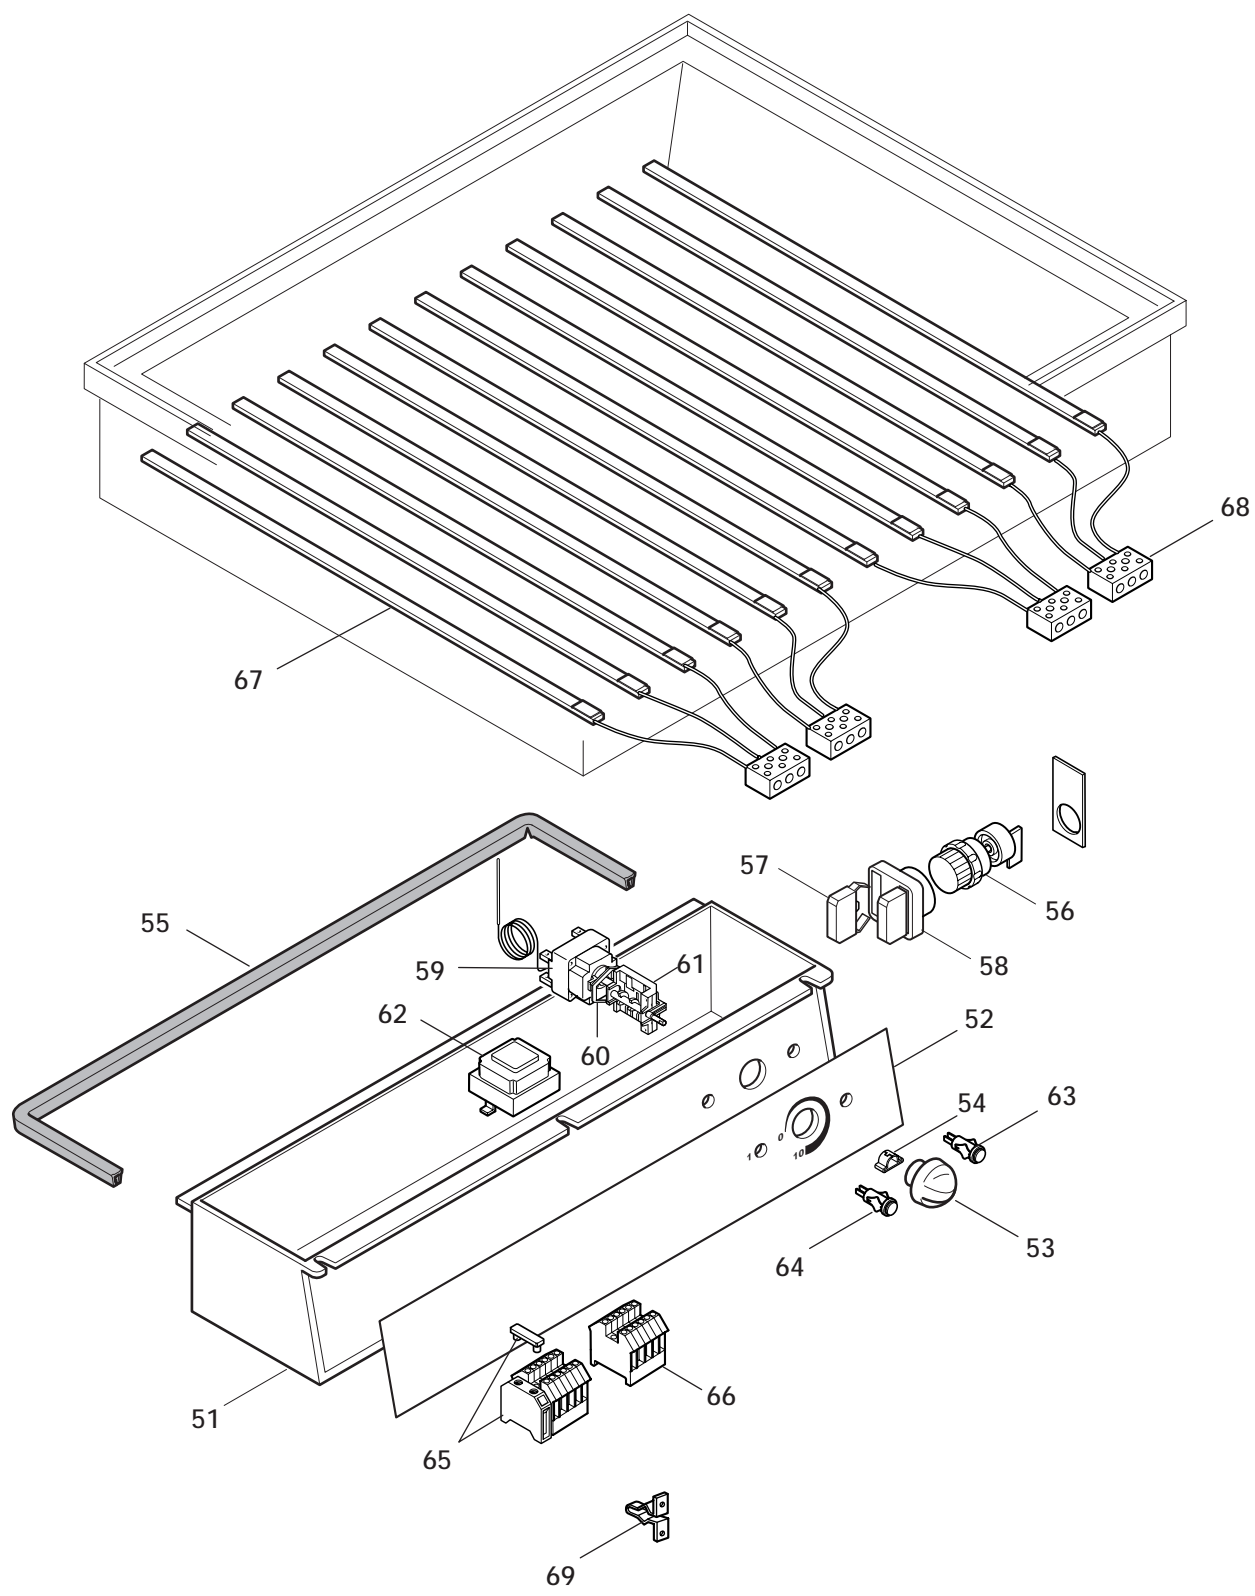

FRYING TABLE

Code	Mod.	Desc.
618583	RFT/E1E5	9942-3 FRYING TABLE 500X450 (230V 3 50/60HZ)

Marchio / Brand: ELECTROLUX
Paese / Country:

POS.	CODICE	DESCRIZIONE	DESCRIPTION
1		Assieme struttura dx	
2		Assieme struttura sx	
3	006827	Assieme cerniera	Hinge
4		Tubo unione struttura	
5	006822	Piedino	Foot
6		Perno collegamento struttura	
7		Distanziale tubo	
8	OK3416	Vasca	Pan
9	OKD639	Coperchio	Cover
10	OK2735	Attuatore	Motor
11		Perno di fermo	
12		Dado cieco	
13		Protezione scarico	
14		Boccola dx cerniera	
15		Boccola sx cerniera	
16	OK2681	Molla cerniera	Spring
17		Tubo distanziale	
18		Vite a occhiello	
19		Rondella	

POS.	CODICE	DESCRIZIONE	DESCRIPTION
51	006828	Cruscotto	Control panel
52		Membrana	Membrane
53	0F0005	Manopola	Knob
54	025245	Molla per manopola	Spring
55	006083	Profilo	Gasket
56	0G2312	Commutatore soll.vasca	Knob
57	0G2310	Elemento di circuito	Switch
58	0G2311	Supporto	Connection
59	0H6217	Termostato	Thermostat
60	0A2205	Staffa	Junction
61	0H6688	Commutatore	Switch
62	006826	Limitatore di temp.	Thermostat
63	005011	Ass. lampada gialla	Pilot lamp
64	005010	Ass. lampada verde	Pilot lamp
65	058608	Morsettiera con portaf.	Connection terminal block
66	005884	Morsettiera	Junction box
67	006870	Resistenza	Heating element
68	002691	Morsettiera resistenza	Junction box
69	053342	Molla per marchio	Spring