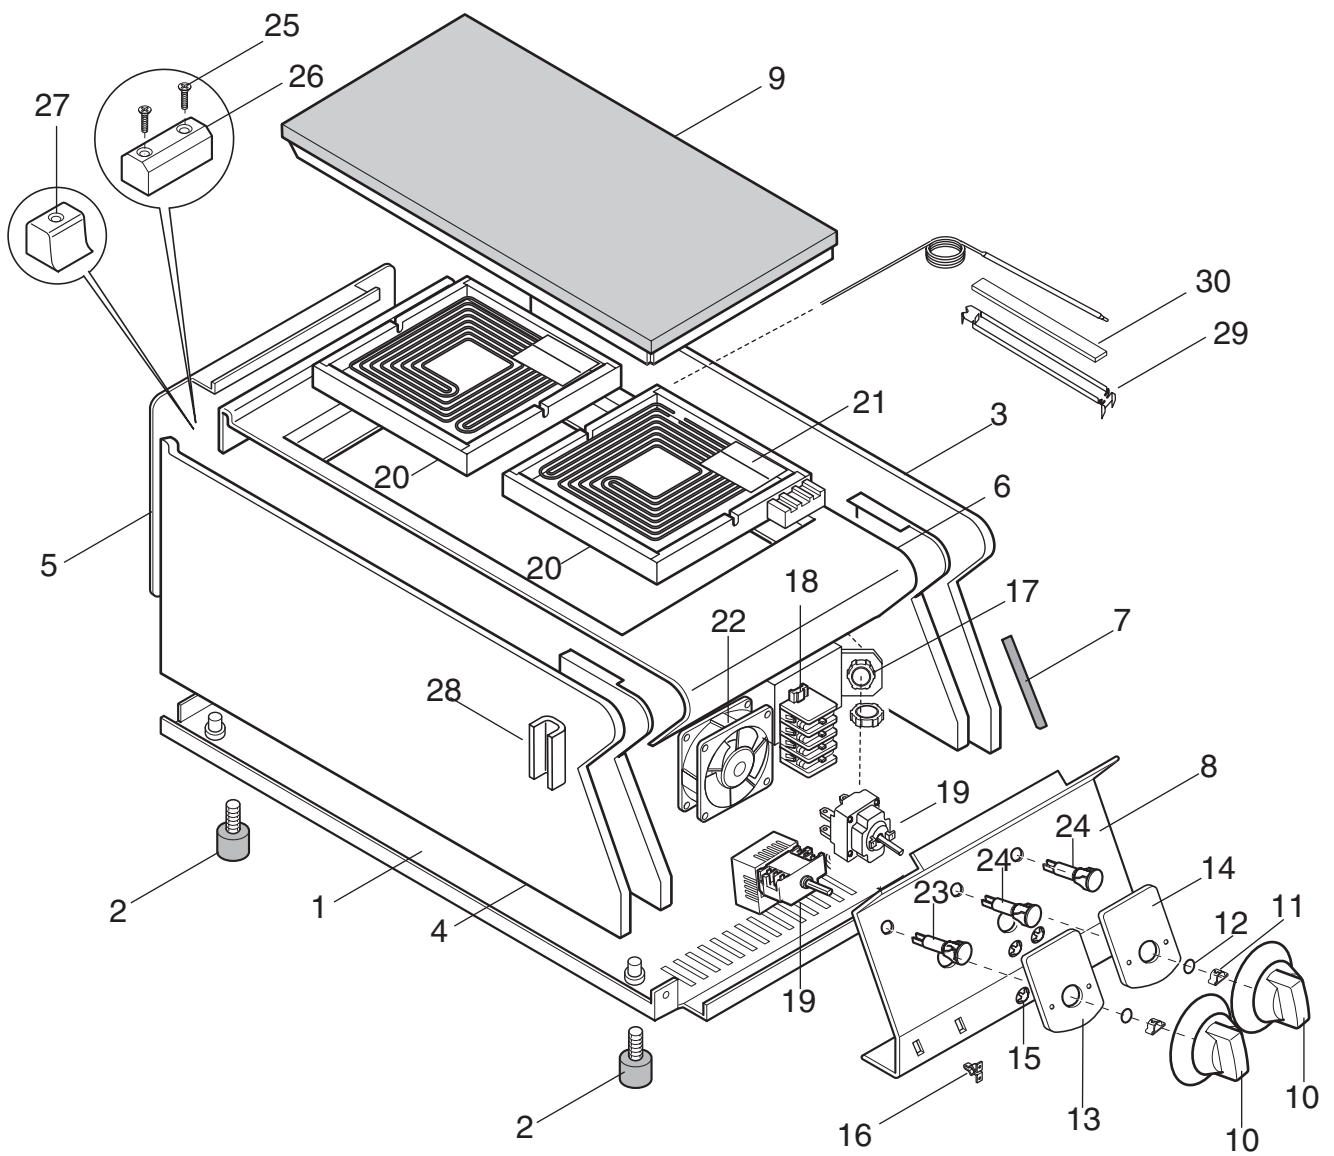

Modular Platform

Viale Treviso, 15
33170 Pordenone - Italy
Fax: +39 0434-380577

CATALOGO PARTI DI RICAMBIO
SPARE PARTS CATALOGUE
PIASTRA DI COTTURA ELETTRICA N900
ELECTRIC HOB N900

Code	Type	Ref.	Pag.	Note
210226	QT/E1	a	2-4	Electric hob cooking top 400 mm
210227	QT/E2	b	3-5	Electric hob cooking top 800 mm

Index

Pag. 2-3 Structure and components
4-5 Spare parts list

Indice

Mobile e componenti
Lista ricambi

Marchio / Brand: Electrolux
Factory code: 9PDX

**PIASTRA DI COTTURA ELETTRICA
ELECTRIC HOB**

Code Type Ref.
210226 QT/E1 a