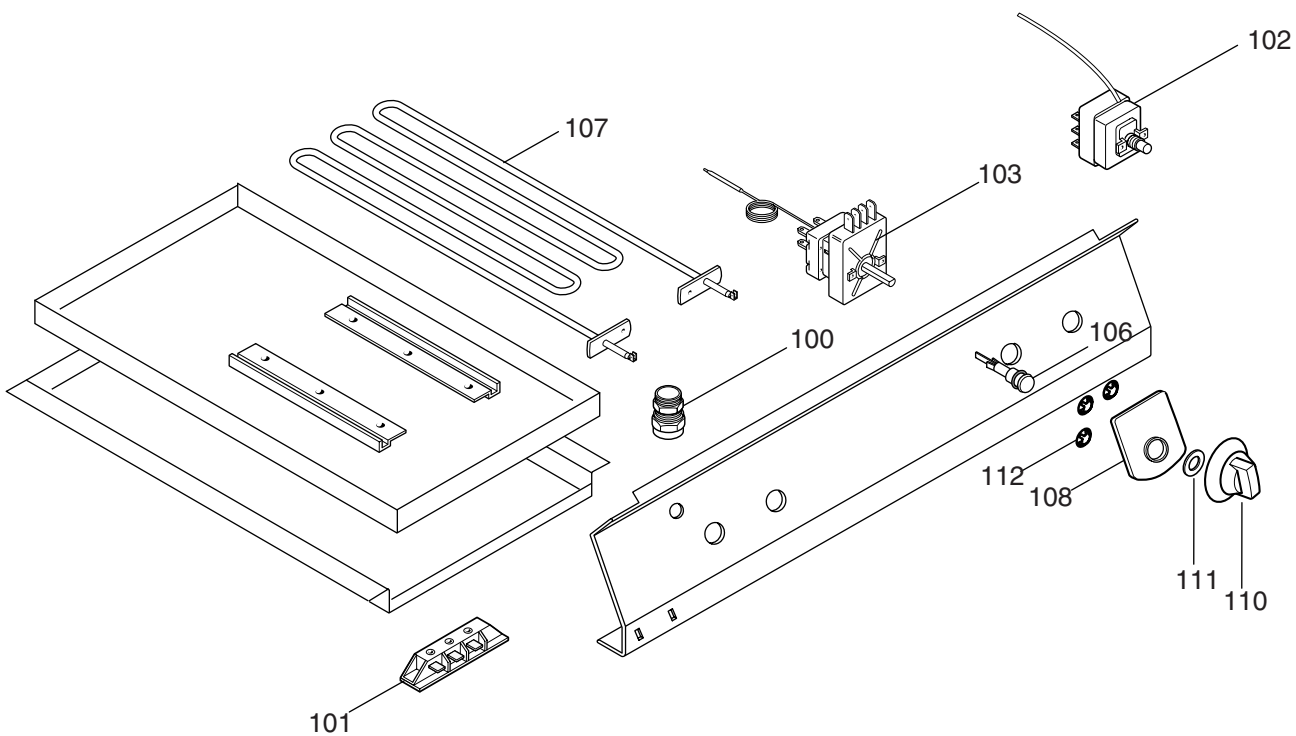

BAGNOMARIA ELETTRICI N900
ELECTRIC BAINMARIE N900

BAGNOMARIA GAS ED ELETTRICI N900
GAS AND ELECTRIC BAINMARIE N900

PNC	Model	Ref.	Notes
210261	QB/G1	a	Gas Bainmarie top 400
210262	QB/G2	b	Gas Bainmarie top 800
210263	QB/E1	c	Electric Bainmarie top 400
210264	QB/E2	d	Electric Bainmarie top 800

Pos	Factory Code	6DGT Code	Descrizione	Description	Ref. / Notes
Page 1					
1	0530829502	*	FONDO gas 1/2 M	BOTTOM GAS 1/2 M	a
	0530829602	*	FONDO gas 1M	BOTTOM GAS 1 M	b
	0530830602	*	FONDO el 1/2M	BOTTOM ELECT. 1/2 M	c
	0530830702	*	FONDO el 1M	BOTTOM ELECT. 1 M	d
2	0315252601	026806	PIEDINO	FOOT	
4	0870853100	0C2094	FIANCO DESTRO	R.H SIDE	
6	0870853200	0C2095	FIANCO SINISTRO	L.H SIDE	
7	0529828601	0C0013	SCHIENALE 1/2 M	BACK PANEL	a c
	0529828701	0C0031	SCHIENALE 1M	BACK PANEL	b d
9	0873849400	0C2159	RIPIANO VASCA 1/2 M GAS	WELL	a
9	0873849500	0C2160	RIPIANO VASCA 1M GAS	WELL	b
9	0873849800	0C2161	RIPIANO VASCA 1/2 M ELETT	WELL	c
9	0873849900	0C2162	RIPIANO VASCA 1 M ELETT	WELL	d
10	0525814502	002186	TRAVERSA	CROSSPIECE	
11	0805874002	0A5181	PILETTA	STRAINER WASTE	
12	0543815500	0A5182	GUARNIZIONE	GASKET	
13	0853887600	0c2139	CRUSCOTTO 1/2 M GAS	CONTROL PANEL	a
13	0853887700	0C2140	CRUSCOTTO 1M GAS	CONTROL PANEL	b
13	0853887800	0C2141	CRUSCOTTO 1/2 M EL	CONTROL PANEL	c
13	0853887900	0C2142	CRUSCOTTO 1M EL	CONTROL PANEL	d
14	0527850500	0C0156	RINFORZO	REINFORCEMENT	
15	0533822700	0C2119	FALSO FONDO 1/2 M	FALSE BOTTOM	a c
15	0533822601	0C2588	FALSO FONDO 1 M	FALSE BOTTOM	b d
16	0140088006	0L0113	GUARNIZIONE 1PZ=1M	GASKET	
17	0516860700	0C0137	PIASTRINA	PLATE	
18	0541810600	0C0187	TAPPO	PLUG	
19	0510821104	0C1986	GRIGLIA CAMINO	GRID FOR CHIMNEY	
20	0518801801	053342	MOLLA PER MARCHIO	SPRING