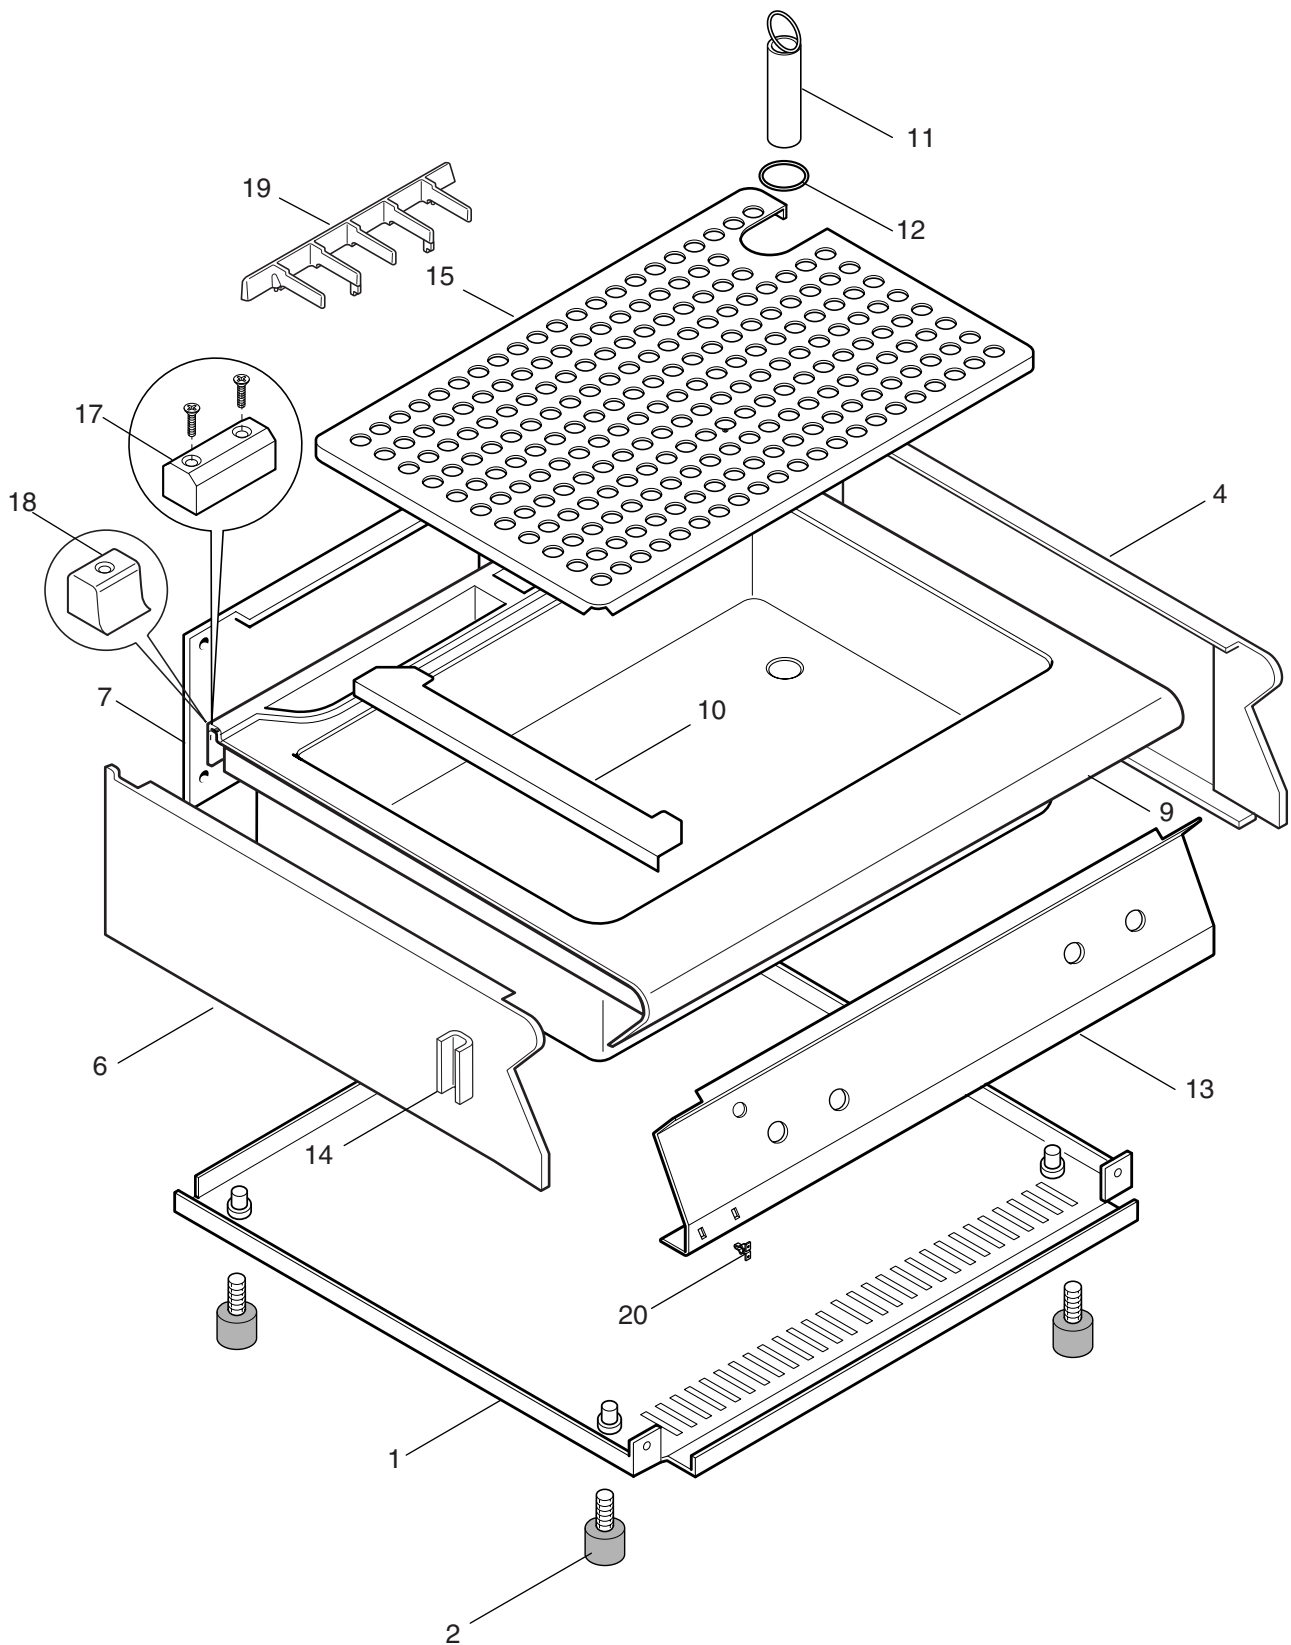

PNC	Model	Ref.	Page	Notes
210261	QB/G1	a	1 - 6	Gas bainmarie top 400
210262	QB/G2	b	1 - 6	Gas bainmarie top 800
210263	QB/E1	c	1 - 6	Electric bainmarie top 400
210264	QB/E2	d	1 - 6	Electric bainmarie top 800

	Index
Pag.	1 - 2 - 3
Pag.	4 - 5 - 6

Indice
Frame and components
Spare parts list

Struttura e componenti
Lista ricambi

Brand / Marchio : Electrolux
Factory code: 7PDN

BAGNOMARIA GAS ED ELETTRICI N900
 GAS AND ELECTRIC BAINMARIE N900