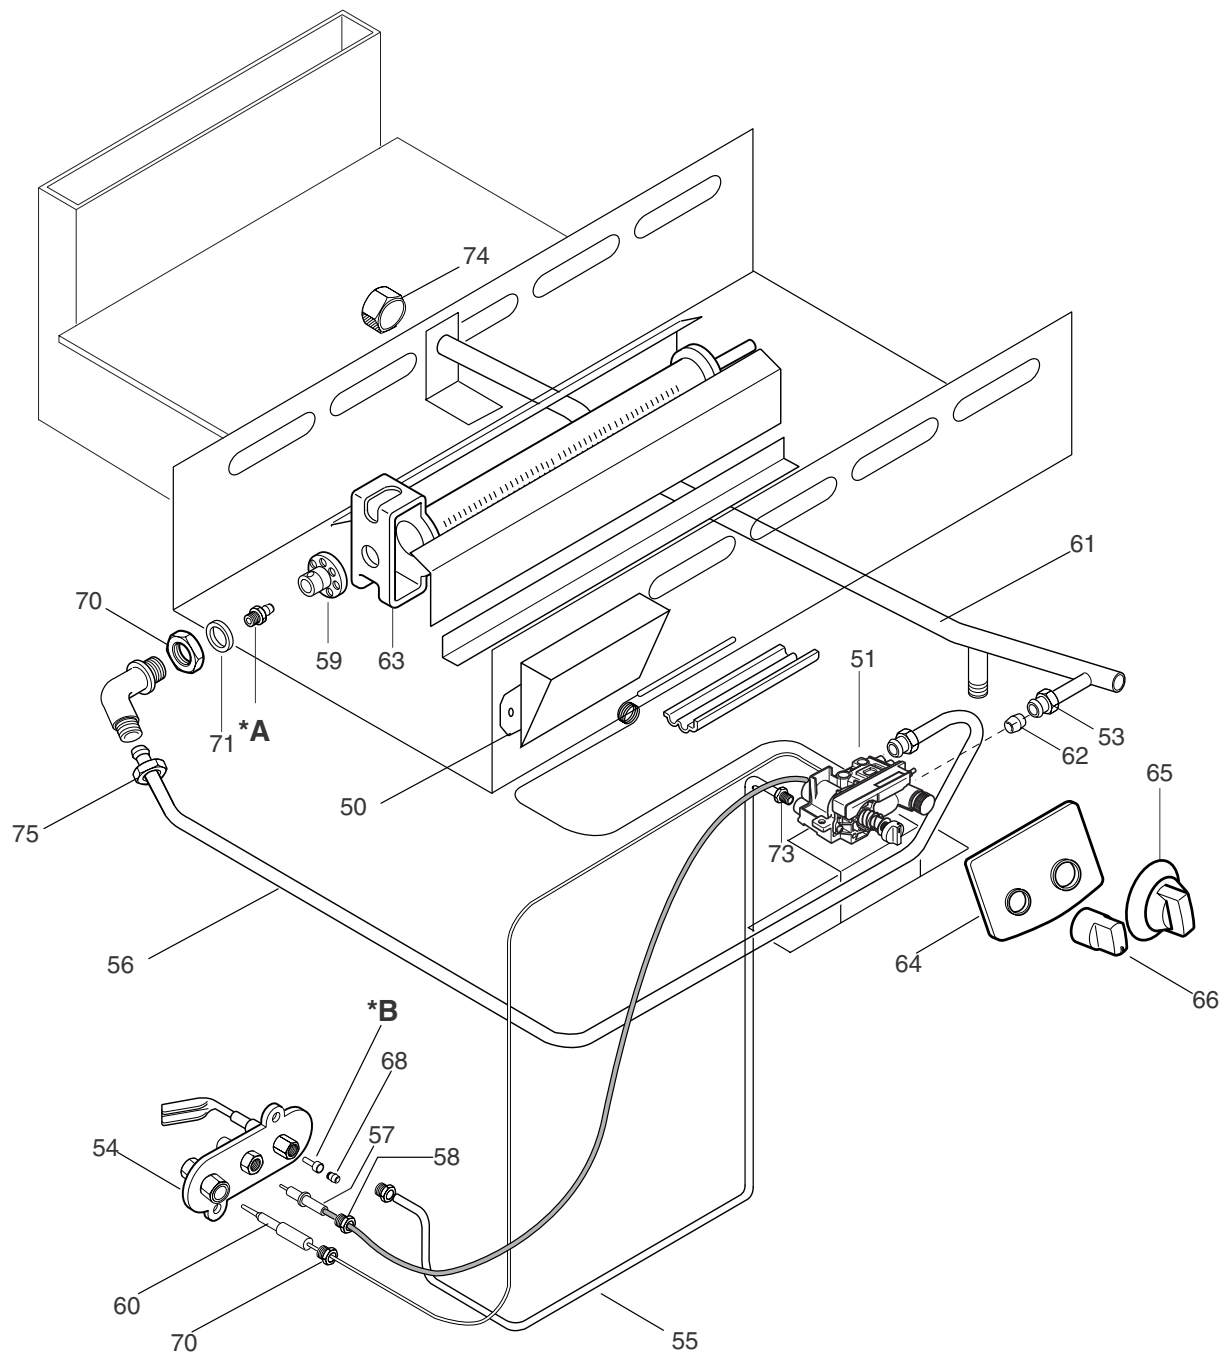

	Index
Pag.	1 - 2 - 3
Pag.	4 - 5 - 6

Indice
Frame and components
Spare parts list

Struttura e componenti
Lista ricambi

Brand / Marchio : Electrolux
Factory code: 7PDN

BAGNOMARIA GAS ED ELETTRICI N900
 GAS AND ELECTRIC BAINMARIE N900

***A**

059364	φ 1,30	G20 20 mbar	a
0C2818	φ 1,20	G20 25mbar	a
004732	φ 1,35	G25 25mbar	a
004488	φ 1,40	G25 20mbar	a
059811	φ 0,85	G30 30mbar	a
003332	φ 0,80	G30 36mbar	a
002266	φ 0,75	G30 50mbar	a
0C0509	φ 1,85	G20 20 mbar	b
003723	φ 1,20	G20 25mbar	b
003514	φ 1,95	G25 25mbar	b
005934	φ 2,05	G25 20mbar	b
059804	φ 1,25	G30 30mbar	b
002810	φ 1,20	G30 36mbar	b
051082	φ 1,10	G30 50mbar	b