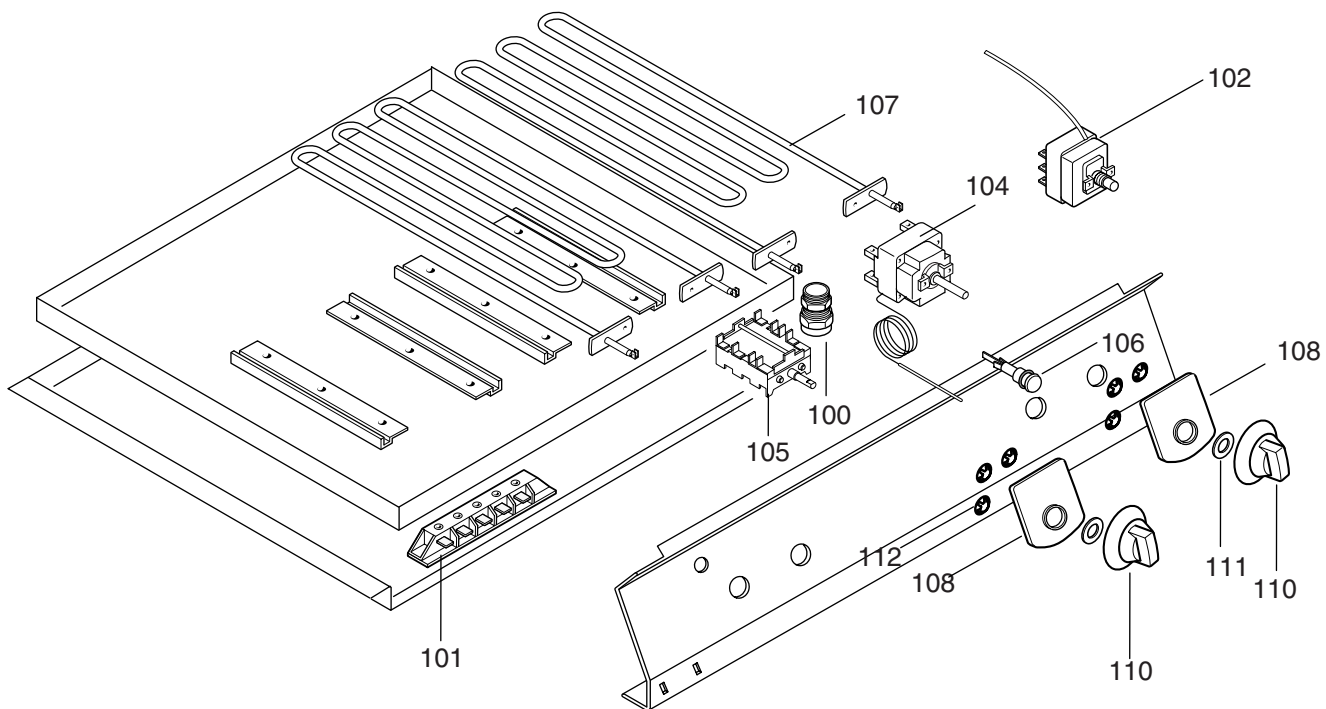

BAGNOMARIA ELETTRICI N900
ELECTRIC BAINMARIE N900

BAGNOMARIA GAS ED ELETTRICI N900
GAS AND ELECTRIC BAINMARIE N900

PNC	Model	Ref.	Notes
210261	QB/G1	a	Gas Bainmarie top 400
210262	QB/G2	b	Gas Bainmarie top 800
210263	QB/E1	c	Electric Bainmarie top 400
210264	QB/E2	d	Electric Bainmarie top 800

Pos	Factory Code	6DGT Code	Descrizione	Description	Ref. / Notes
Page 1					
1	0530829502	*	FONDO gas 1/2 M	BOTTOM GAS 1/2 M	a
	0530829602	*	FONDO gas 1M	BOTTOM GAS 1 M	b
	0530830602	*	FONDO el 1/2M	BOTTOM ELECT. 1/2 M	c
	0530830702	*	FONDO el 1M	BOTTOM ELECT. 1 M	d
2	0315252601	026806	PIEDINO	FOOT	
4	0870853100	0C2094	FIANCO DESTRO	R.H SIDE	
6	0870853200	0C2095	FIANCO SINISTRO	L.H SIDE	
7	0529828601	0C0013	SCHIENALE 1/2 M	BACK PANEL	a c
	0529828701	0C0031	SCHIENALE 1M	BACK PANEL	b d
9	0873849400	0C2159	RIPIANO VASCA 1/2 M GAS	WELL	a
9	0873849500	0C2160	RIPIANO VASCA 1M GAS	WELL	b
9	0873849800	0C2161	RIPIANO VASCA 1/2 M ELETT	WELL	c
9	0873849900	0C2162	RIPIANO VASCA 1 M ELETT	WELL	d
10	0525814502	002186	TRAVERSA	CROSSPIECE	
11	0805874002	0A5181	PILETTA	STRAINER WASTE	
12	0543815500	0A5182	GUARNIZIONE	GASKET	
13	0853887600	0c2139	CRUSCOTTO 1/2 M GAS	CONTROL PANEL	a
13	0853887700	0C2140	CRUSCOTTO 1M GAS	CONTROL PANEL	b
13	0853887800	0C2141	CRUSCOTTO 1/2 M EL	CONTROL PANEL	c
13	0853887900	0C2142	CRUSCOTTO 1M EL	CONTROL PANEL	d
14	0527850500	0C0156	RINFORZO	REINFORCEMENT	
15	0533822700	0C2119	FALSO FONDO 1/2 M	FALSE BOTTOM	a c
15	0533822601	0C2588	FALSO FONDO 1 M	FALSE BOTTOM	b d
16	0140088006	0L0113	GUARNIZIONE 1PZ=1M	GASKET	
17	0516860700	0C0137	PIASTRINA	PLATE	
18	0541810600	0C0187	TAPPO	PLUG	
19	0510821104	0C1986	GRIGLIA CAMINO	GRID FOR CHIMNEY	
20	0518801801	053342	MOLLA PER MARCHIO	SPRING