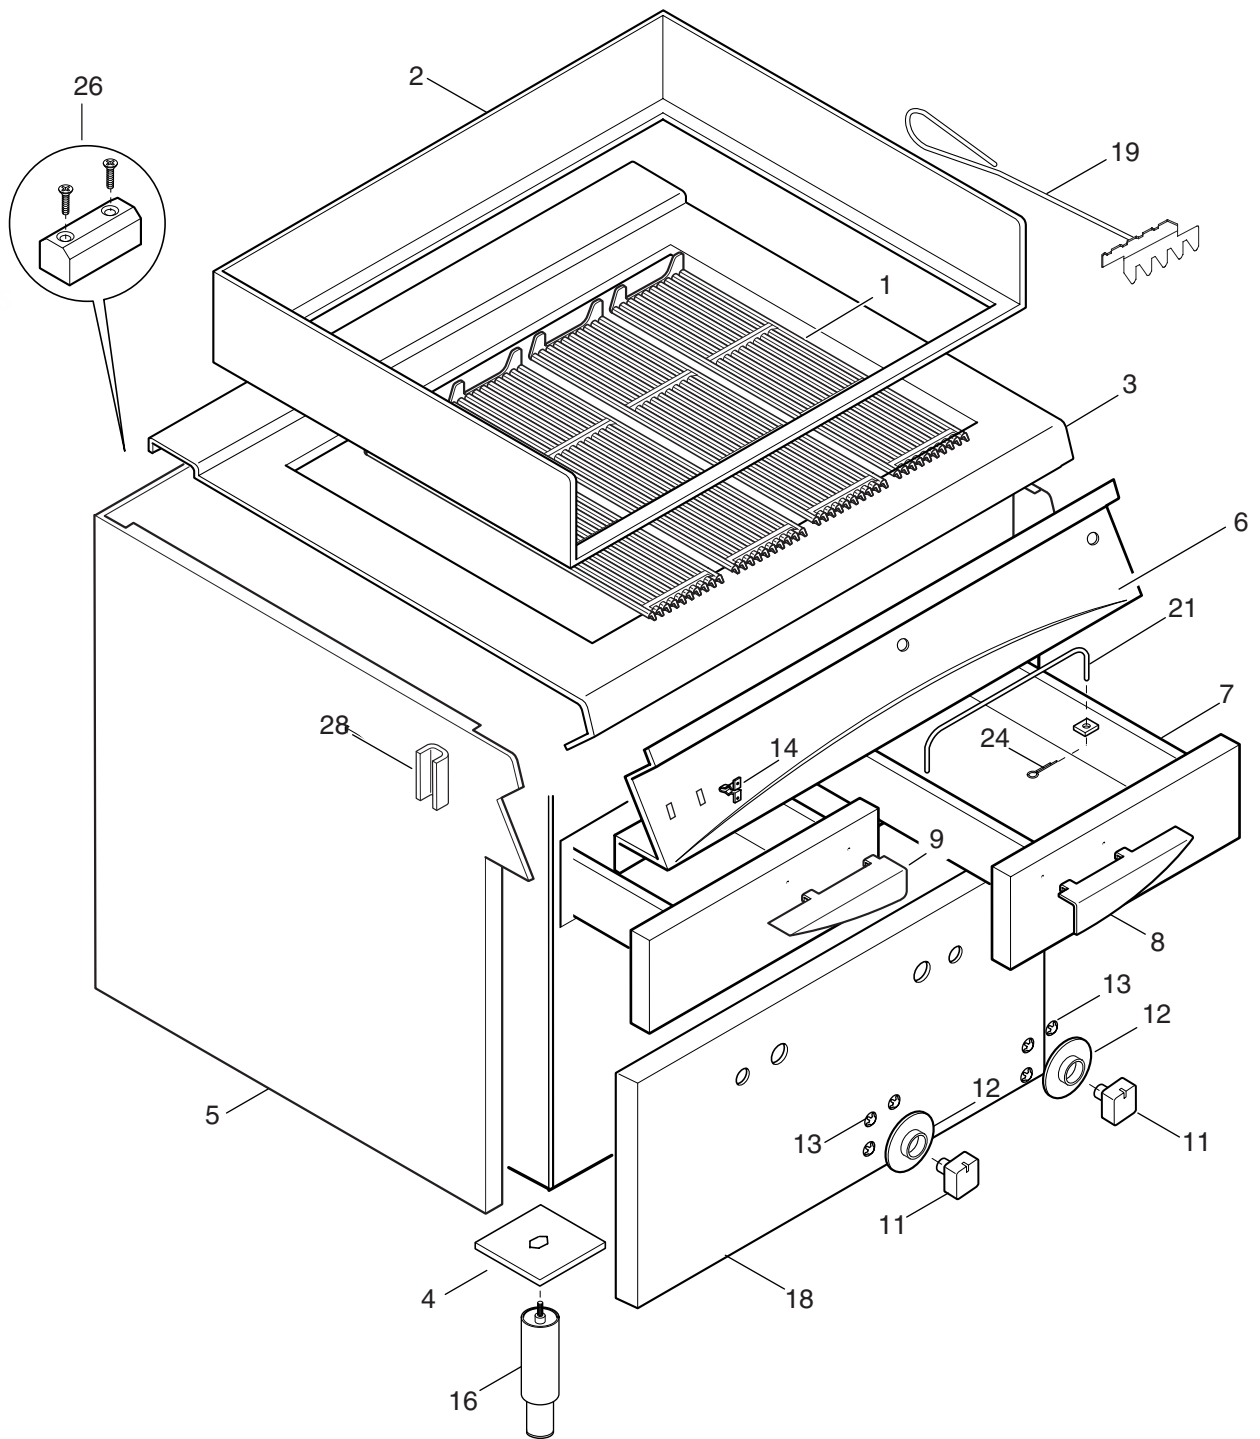

---

<b>PNC</b>	<b>Model</b>	<b>Ref.</b>	<b>Page</b>	<b>Notes</b>
178 090	PGV/G1	a	1 - 5	Gas grill 400 mm
178 091	PGV/G2	b	1 - 5	Gas grill 800 mm

Pag. 1 - 2 - 3  
Pag. 4 - 5

**Index**  
Frame and components  
Spare parts list

**Indice**  
Struttura e componenti  
Lista ricambi

**Brand / Marchio :** Zanussi  
**Factory code:** 7PDN

GRIGLIA GAS N700  
 GAS GRILL N700

<b>A - Ugello bruciatore / Burner nozzle</b>			
<b>6DGT Code</b>	<b>Ref. / Notes</b>		
0A2105	ø2.00	2H/2E+	G20 20mbar
0A2102	ø2.10	2H	G20 25mbar
0A5356	ø2.35	2ELL	G25 20mbar
0A2475	ø2.25	2L	G25 25mbar
0A2475	ø2.25	2S	G25.1 25mbar
0A2082	ø1.40	3+3B/P	G30 30mbar
0A2533	ø1.35	3B/P	G30 36mbar
0A2101	ø1.25	3B/P	G30 50mbar
058980	ø2.45	No CE	G20 10mbar
059040	ø4.80	1a	G110
005045	ø4.30	1b	G120

<b>B - Ugello pilota / Pilot nozzle</b>			
<b>6DGT Code</b>	<b>Ref./ Notes</b>		
056656	n°35	2H/2E+	G20 20mbar
056656	n°35	2H	G20 25mbar
056656	n°35	2ELL	G25 20mbar
056656	n°35	2L	G25 25mbar
056656	n°35	2S	G25.1 25mbar
058330	n°25	3+3B/P	G30 30mbar
058330	n°25	3B/P	G30 36mbar
058330	n°25	3B/P	G30 50mbar
058330	n°35	No CE	G20 10mbar
056798	n°70	1a	G110
056798	n°70	1b	G120