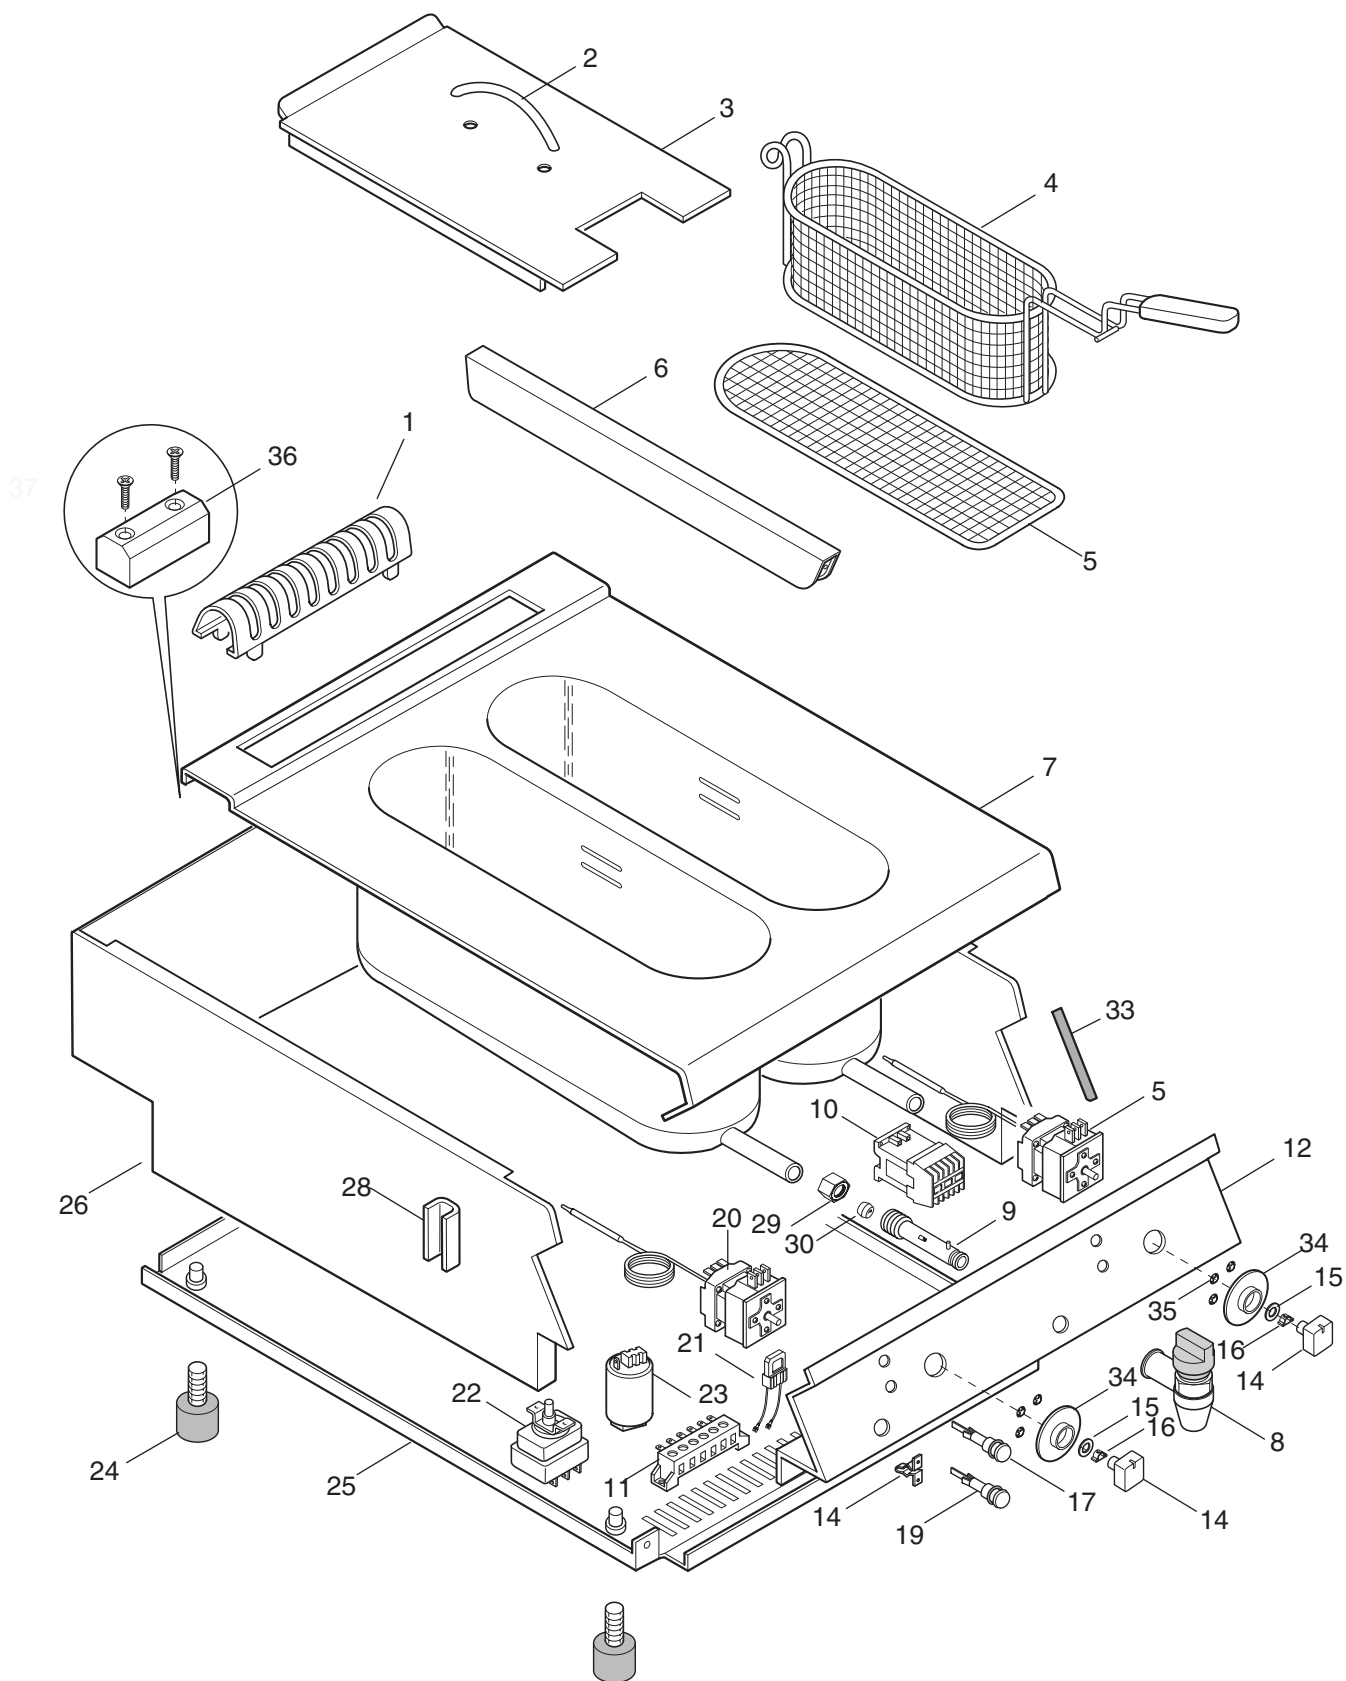

FRIGGITRICI ELETTRICHE 5+5L N700
ELECTRIC FRYERS 5+5L N700