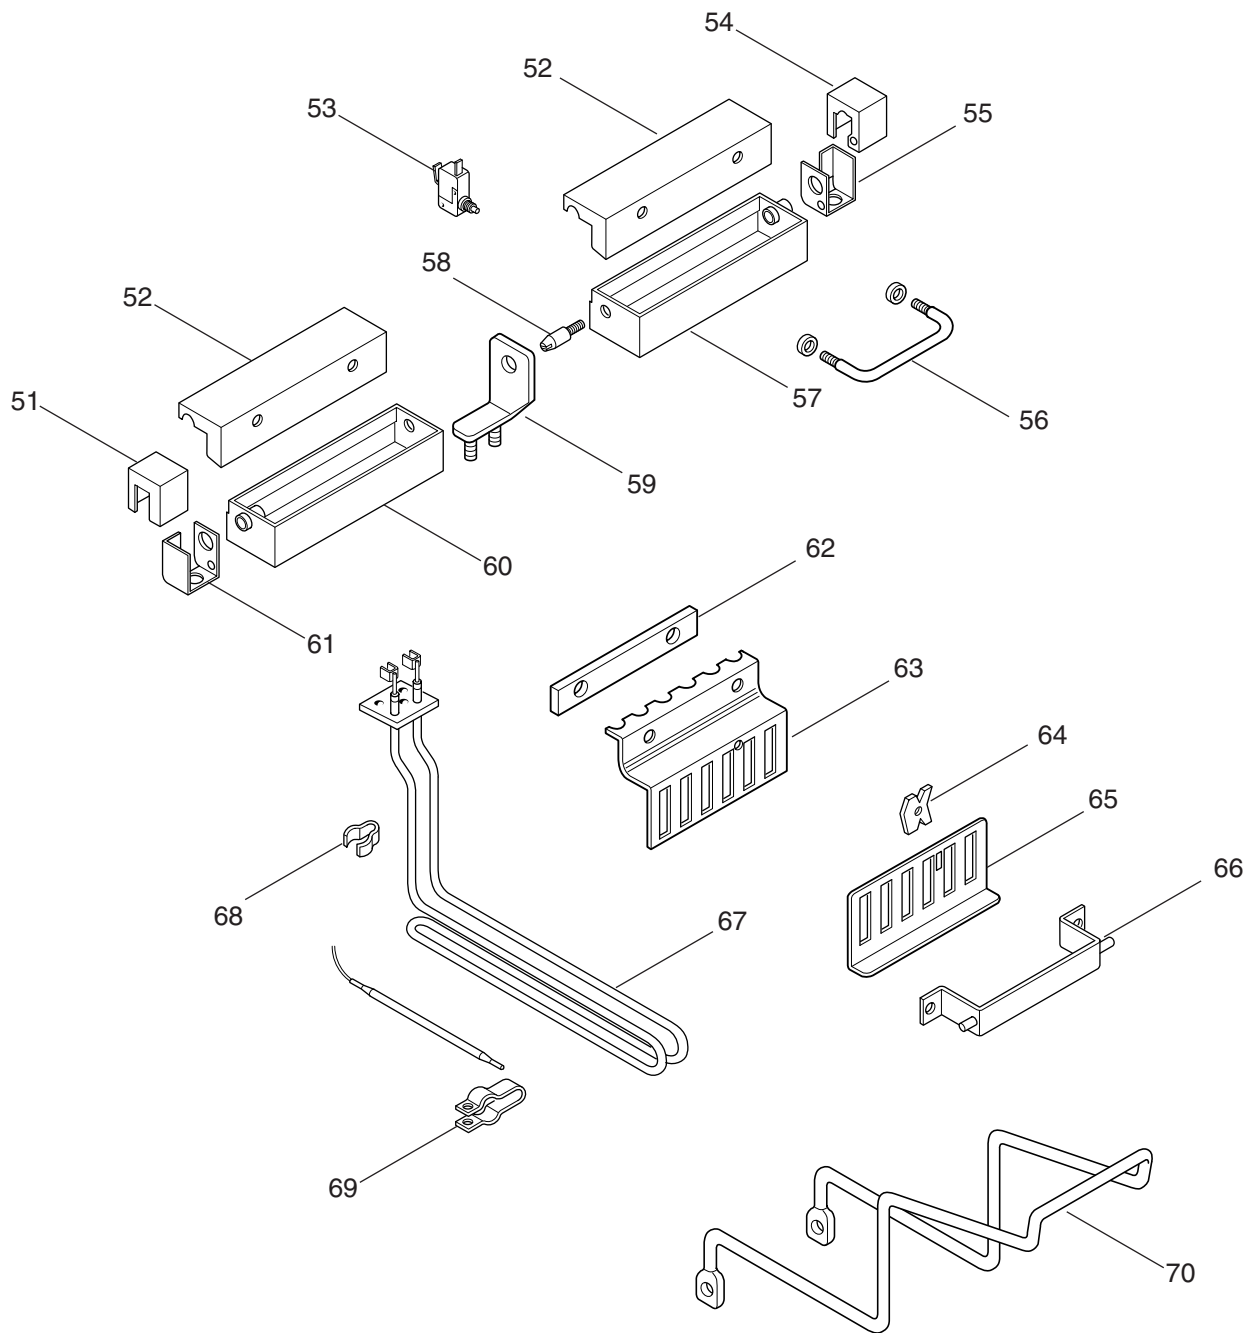

FRIGGITRICI ELETTRICHE 5+5L N700
ELECTRIC FRYERS 5+5L N700

FRIGGITRICI ELETTRICHE 5+5L N700
ELECTRIC FRYERS 5+5L N700

PNC	Model	Ref.	Notes
178 117	PF/E1D05	a	Electric Fryer Top 400MM
178 128	PF/E1D05E5	b	Electric Fryer Top 5+5 LT 400mm - 230V

Pos	Factory Code	6DGT Code	Descrizione	Description	Ref./ Notes
			Pagina 1	Page 1	
1	0522898200	0C2527	GRIGLIA CAMINO	GRID FOR CHIMNEY	
2	0511819000	0C0614	MANIGLIA COPERCHIO	HANDLE, LID	
3	0532801500	0C2698	COPERCHIO	LID	
4	0830841003	054948	CESTELLO	BASKET	
5	0830841301	054949	GRIGLIA DI FONDO	GRID FOR BOTTOM	
6	0854821401	056103	SEPARATORE VASCHE	WELL SEPARATOR	
7	0873856001	0C2631	VASCA 5+5 LT	WELL 5+5 LT	
8	0835868000	0C2670	VALVOLA SCARICO	DRAIN VALVE	
9	0517894901	0C3749	PROLUNGA SCARICO	EXTENSION FOR DRAIN	
10	0648807400	006879	CONTATTORE	CONTACTOR	
11	0A05714000	058613	MORSETTIERA	MAIN TERMINAL BOARD	
12	0853898101	0C2740	CRUSCOTTO	CONTROL PANEL	
13	087600102	005011	LAMPADA SPIA GIALLA	YELLOW LAMP	
14	0548856800	0C0257	MANOPOLA	KNOB	
15	0543821000	053816	GUARNIZIONE PER MANOPOLA	GASKET, KNOB	
16	0214590701	025245	MOLLETTA PER MANOPOLA	SPRING, KNOB	
17	0876800002	005010	LAMPADA SPIA VERDE	GREEN LAMP	
19	0518801801	053342	MOLLETTA PER MARCHIO	SPRING, BRAND	
20	0446578713	052330	INTERRUTTORE-TERMOSTATATO	SWITCH	
21	0694801600	003510	SNUBBER	SNUBBER	
22	0646808800	004472	TERMOSTATO DI SICUREZZA	SAFETY THERMOSTAT	
23	0694605400	049303	FILTRO ANTIDISTURBO	FILTER	
24	0315252601	026806	PIEDINO	FOOT	
25	0533827501	*	FONDO TOP	BOTTOM TOP	till s/n 802
	0530865400	*	FONDO TOP	BOTTOM TOP	since s/n 802
26	0522890102	*	RIVESTIMENTO LATERALE	EXTERNAL PANEL	till s/n 802
	0530857000	*	RIVESTIMENTO LATERALE	EXTERNAL PANEL	since s/n 802
27	0544802300	0C0068	PRESSACAVO	FIXING CABLE	
28	0527850500	0C0156	STAFFA RINFORZO FIANCHI	SIDE PANEL JOINTING PLATE	
29	0516898400	0C4402	DADO	NUT	
30	0515801715	052671	BICONO PER TUBO	DOUBLE CONE, PIPE	
32	0543824500	0C1440	GUARNIZIONE SCARICO	GASKET, DRAIN	
33	0543821900	0C2496	GUARNIZIONE CRUSCOTTO	GASKET, CONTROL PANEL	
34	0548858900	0C0615	BORCHIA FRIGGITRICE	RING NUT	
35	0218912211	069567	MOLLETTA PER INDICE	RING CONNECTION	
36	0516880700	0C0137	PIASTRA DI GIUNZIONE	JOINTING REAR PLATE