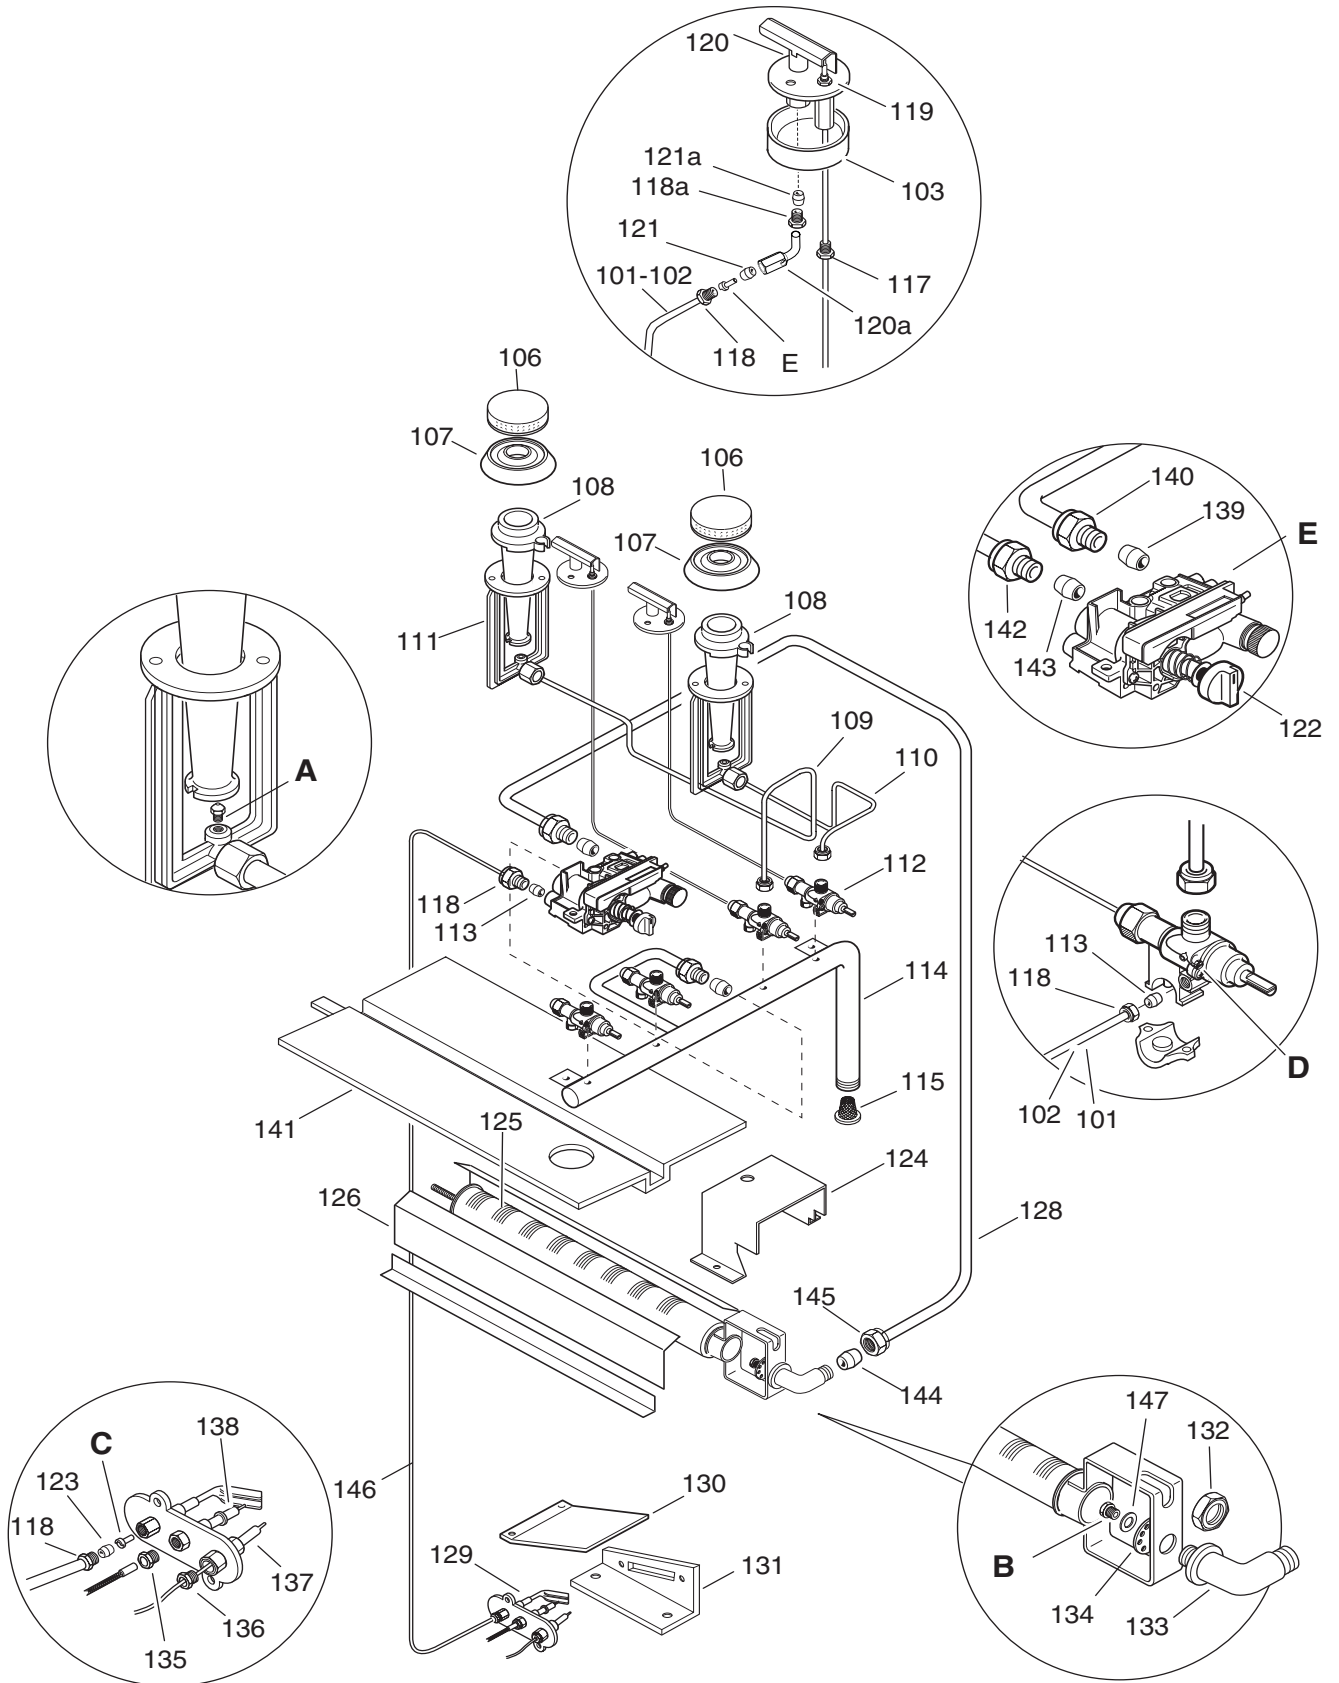

	<b>Indice</b>	<b>Index</b>
Pag. 1	Mobile e componenti	Structure and components
2	Impianto gas	Gas components
3 - 6	Lista ricambi	Spare parts list

**Marchio / Brand:** Zanussi  
**Factory code:** 9 PDX

CUCINE GAS MONOBLOCCO N700  
GAS RANGES N700

CUCINE GAS MONOBLOCCO N700  
 GAS RANGES N700

<b>A - Ugello bruciatore / Burner nozzle ø60</b>	
<b>6DGT Code</b>	<b>Ref. / Notes</b>
0A2650	ø1.20 3+3B/P G30 30mbar
0A2102	ø2.00 No CE G20 10mbar

<b>B - Ugello bruciatore FORNO / Burner nozzle OVEN</b>	
<b>6DGT Code</b>	<b>Ref. / Notes</b>
004732	ø1.35 3+3B/P G30 30mbar
056147	ø2.10 No CE G20 10mbar

<b>D - Vite di minimo / Min screw ø60</b>	
<b>6DGT Code</b>	<b>Ref. / Notes</b>
002911	n°55 3+3B/P G30 30mbar
002899	n°80 No CE G20 10mbar

<b>C - Ugello pilota FORNO / Pilot nozzle OVEN</b>	
<b>6DGT Code</b>	<b>Ref. / Notes</b>
059216	n°14 3+3B/P G30 30mbar
059215	n°27 No CE G20 10mbar

<b>E - Ugello pilota / Pilot nozzle</b>	
<b>6DGT Code</b>	<b>Ref. / Notes</b>
054593	n°25 3+3B/P G30 30mbar
053670	n°41 No CE G20 10mbar