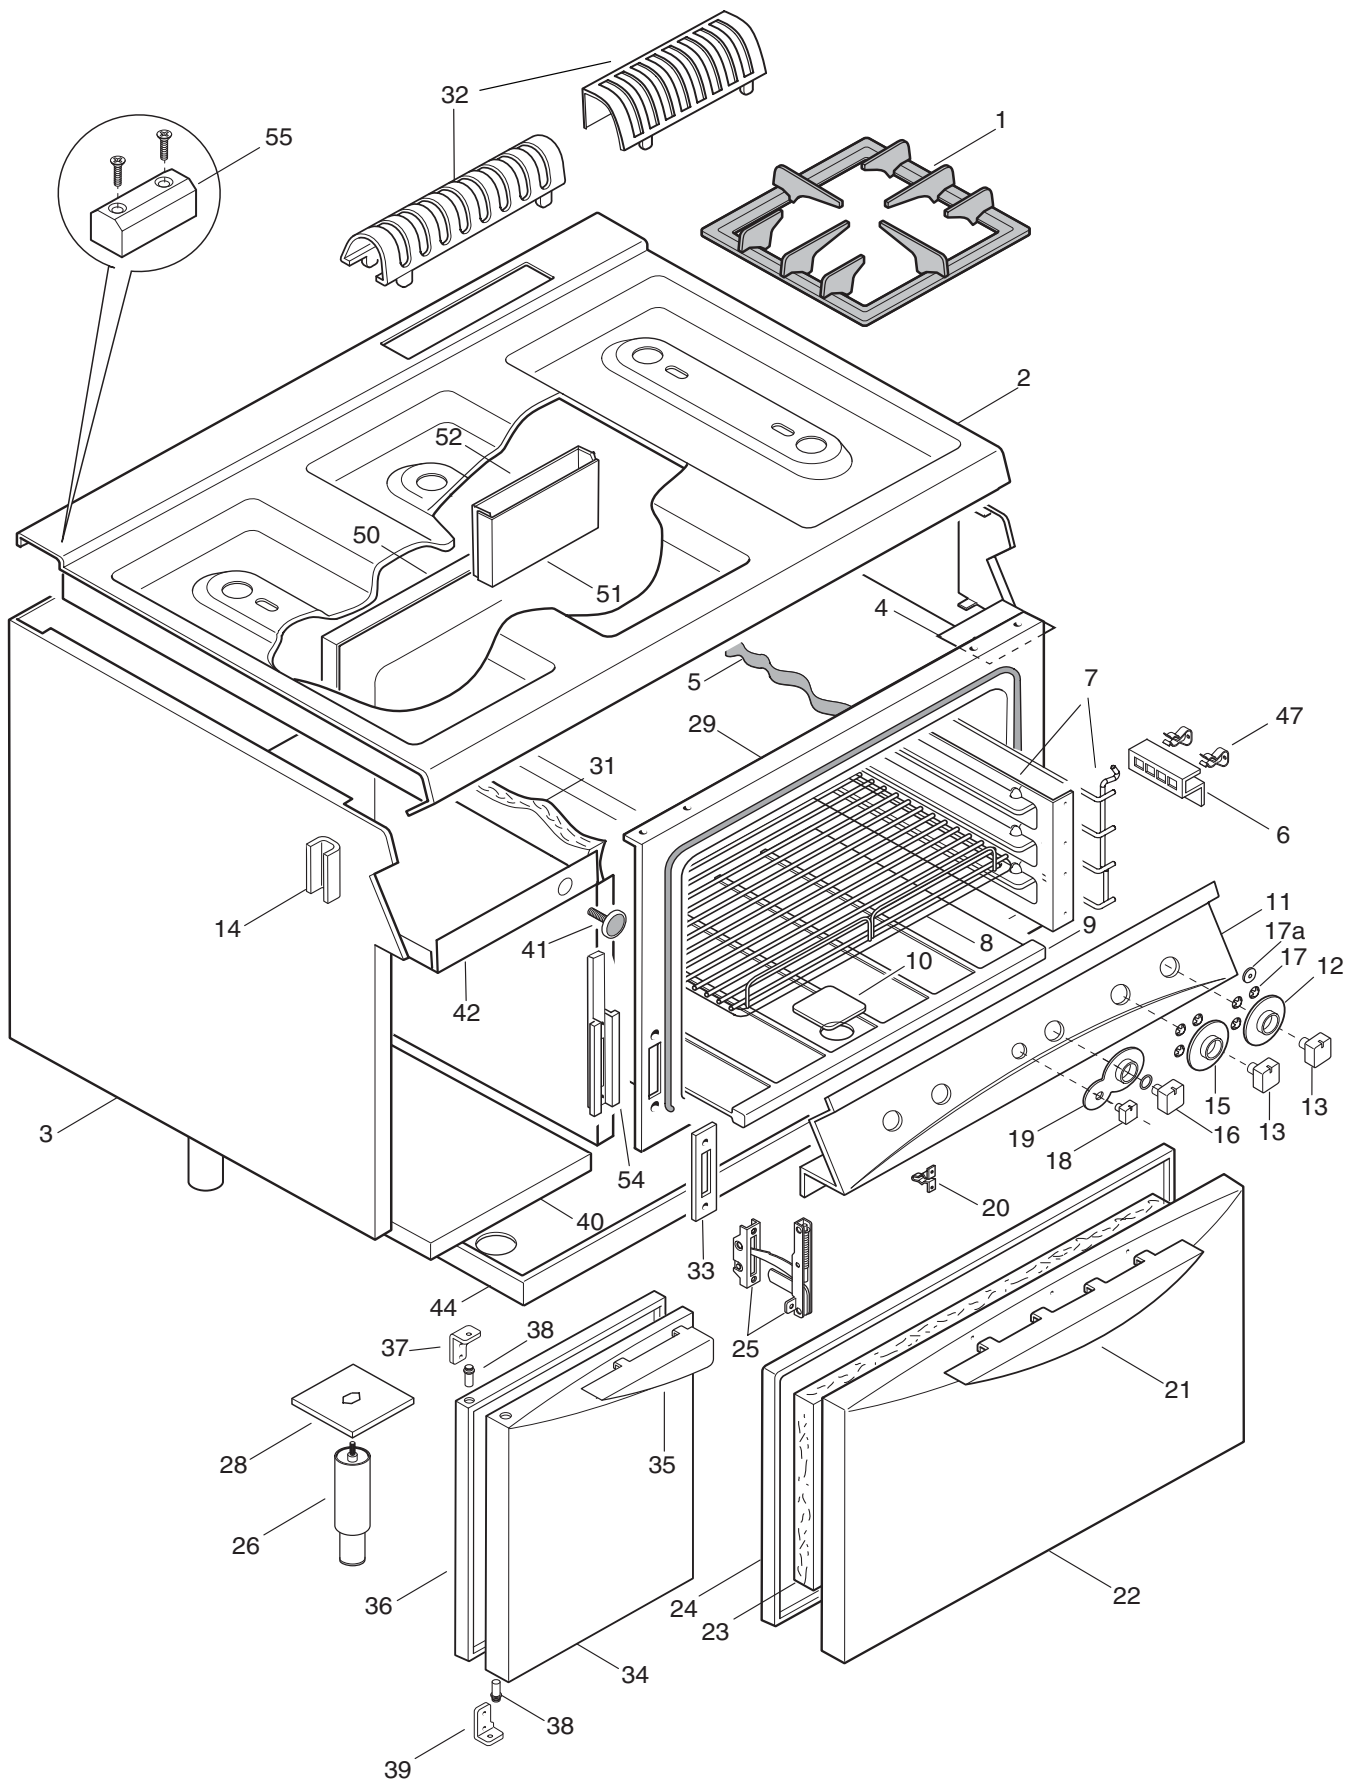

	<b>Indice</b>	<b>Index</b>
Pag. 1	Mobile e componenti	Structure and components
2	Impianto gas	Gas components
3 - 6	Lista ricambi	Spare parts list

**Marchio / Brand:** Zanussi  
**Factory code:** 9 PDX

CUCINE GAS MONOBLOCCO N700  
GAS RANGES N700

CUCINE GAS MONOBLOCCO N700  
 GAS RANGES N700

<b>A - Ugello bruciatore / Burner nozzle ø60</b>	
<b>6DGT Code</b>	<b>Ref. / Notes</b>
0A2650	ø1.20 3+3B/P G30 30mbar
0A2102	ø2.00 No CE G20 10mbar

<b>B - Ugello bruciatore FORNO / Burner nozzle OVEN</b>	
<b>6DGT Code</b>	<b>Ref. / Notes</b>
004732	ø1.35 3+3B/P G30 30mbar
056147	ø2.10 No CE G20 10mbar

<b>D - Vite di minimo / Min screw ø60</b>	
<b>6DGT Code</b>	<b>Ref. / Notes</b>
002911	n°55 3+3B/P G30 30mbar
002899	n°80 No CE G20 10mbar

<b>C - Ugello pilota FORNO / Pilot nozzle OVEN</b>	
<b>6DGT Code</b>	<b>Ref. / Notes</b>
059216	n°14 3+3B/P G30 30mbar
059215	n°27 No CE G20 10mbar

<b>E - Ugello pilota / Pilot nozzle</b>	
<b>6DGT Code</b>	<b>Ref. / Notes</b>
054593	n°25 3+3B/P G30 30mbar
053670	n°41 No CE G20 10mbar