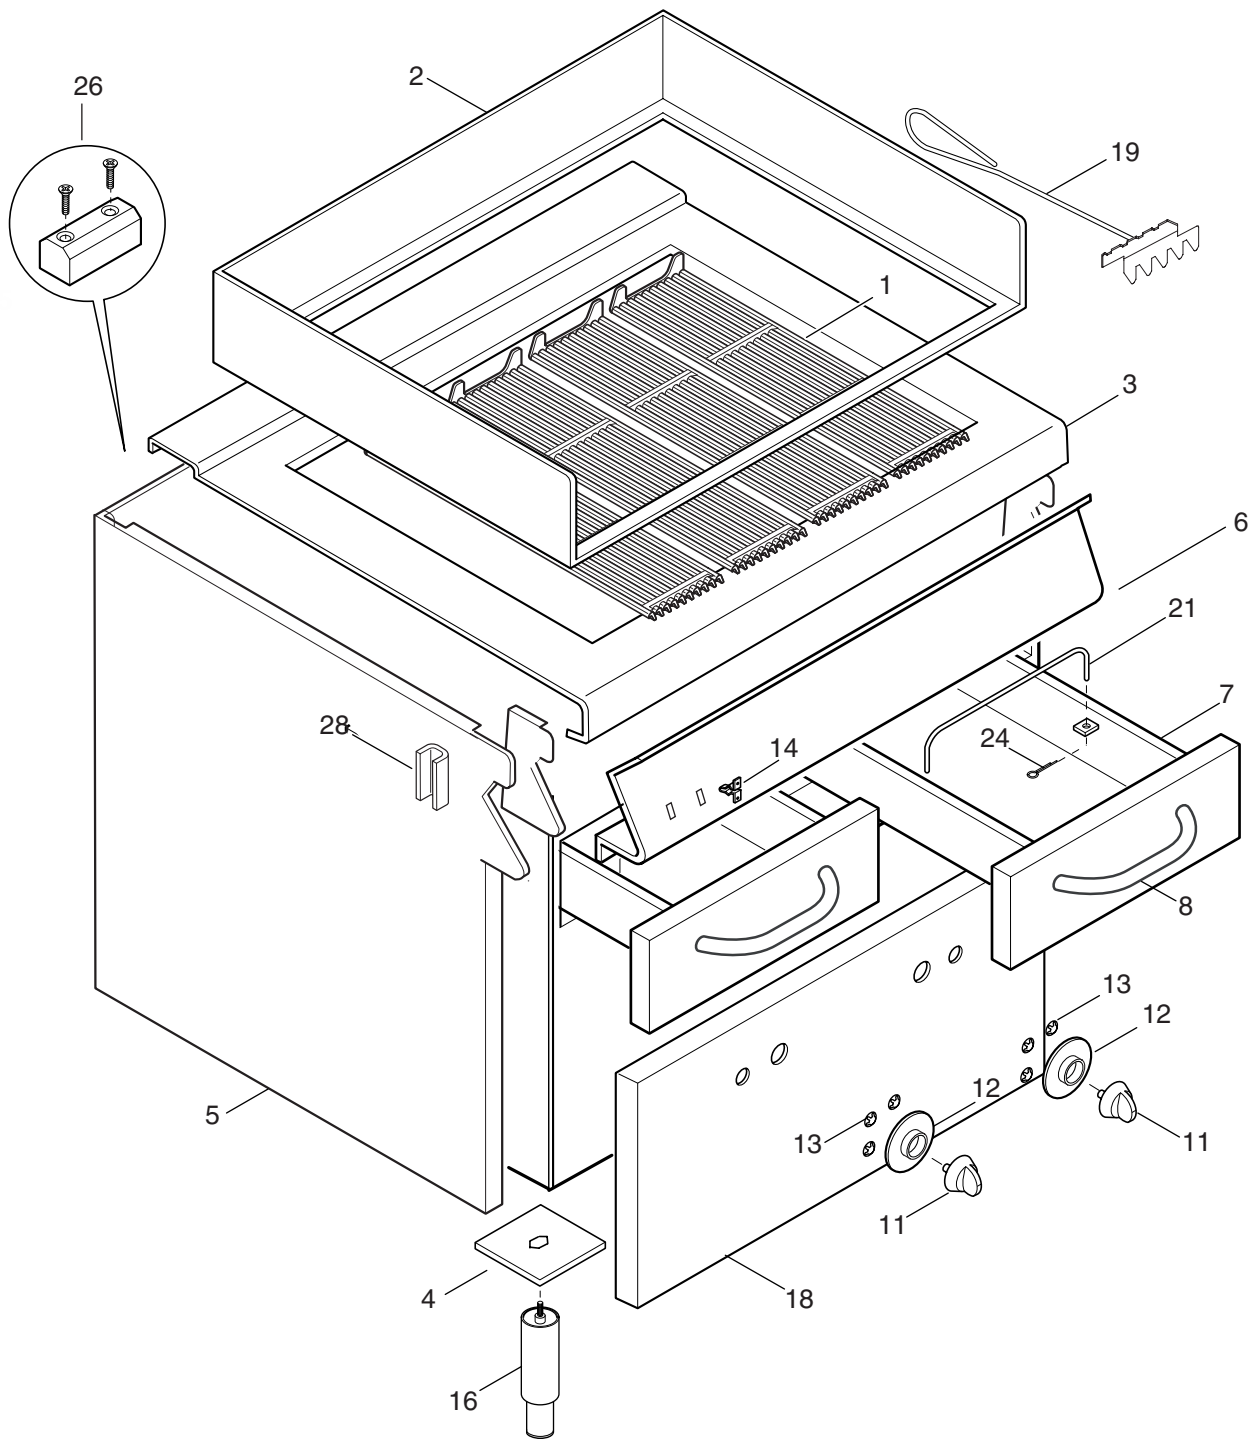

PNC	Model	Ref.	Page	Notes
178 390	OGV/G1	a	1 - 5	Gas grill 400 mm
178 391	OGV/G2	b	1 - 5	Gas grill 800 mm

Pag. 1 - 2 - 3
Pag. 4 - 5

Index
Frame and components
Spare parts list

Indice
Struttura e componenti
Lista ricambi

Brand / Marchio : Alpeninox
Factory code: 9PDX

GRIGLIA GAS N700
 GAS GRILL N700

A - Ugello bruciatore / Burner nozzle			
6DGT Code	Ref. / Notes		
0A2105	ø2.00	2H/2E+	G20 20mbar
0A2102	ø2.10	2H	G20 25mbar
0A5356	ø2.35	2ELL	G25 20mbar
0A2475	ø2.25	2L	G25 25mbar
0A2475	ø2.25	2S	G25.1 25mbar
0A2082	ø1.40	3+3B/P	G30 30mbar
0A2533	ø1.35	3B/P	G30 36mbar
0A2101	ø1.25	3B/P	G30 50mbar
058980	ø2.45	No CE	G20 10mbar
059040	ø4.80	1a	G110
005045	ø4.30	1b	G120

B - Ugello pilota / Pilot nozzle			
6DGT Code	Ref./ Notes		
056656	n°35	2H/2E+	G20 20mbar
056656	n°35	2H	G20 25mbar
056656	n°35	2ELL	G25 20mbar
056656	n°35	2L	G25 25mbar
056656	n°35	2S	G25.1 25mbar
058330	n°25	3+3B/P	G30 30mbar
058330	n°25	3B/P	G30 36mbar
058330	n°25	3B/P	G30 50mbar
058330	n°35	No CE	G20 10mbar
056798	n°70	1a	G110
056798	n°70	1b	G120