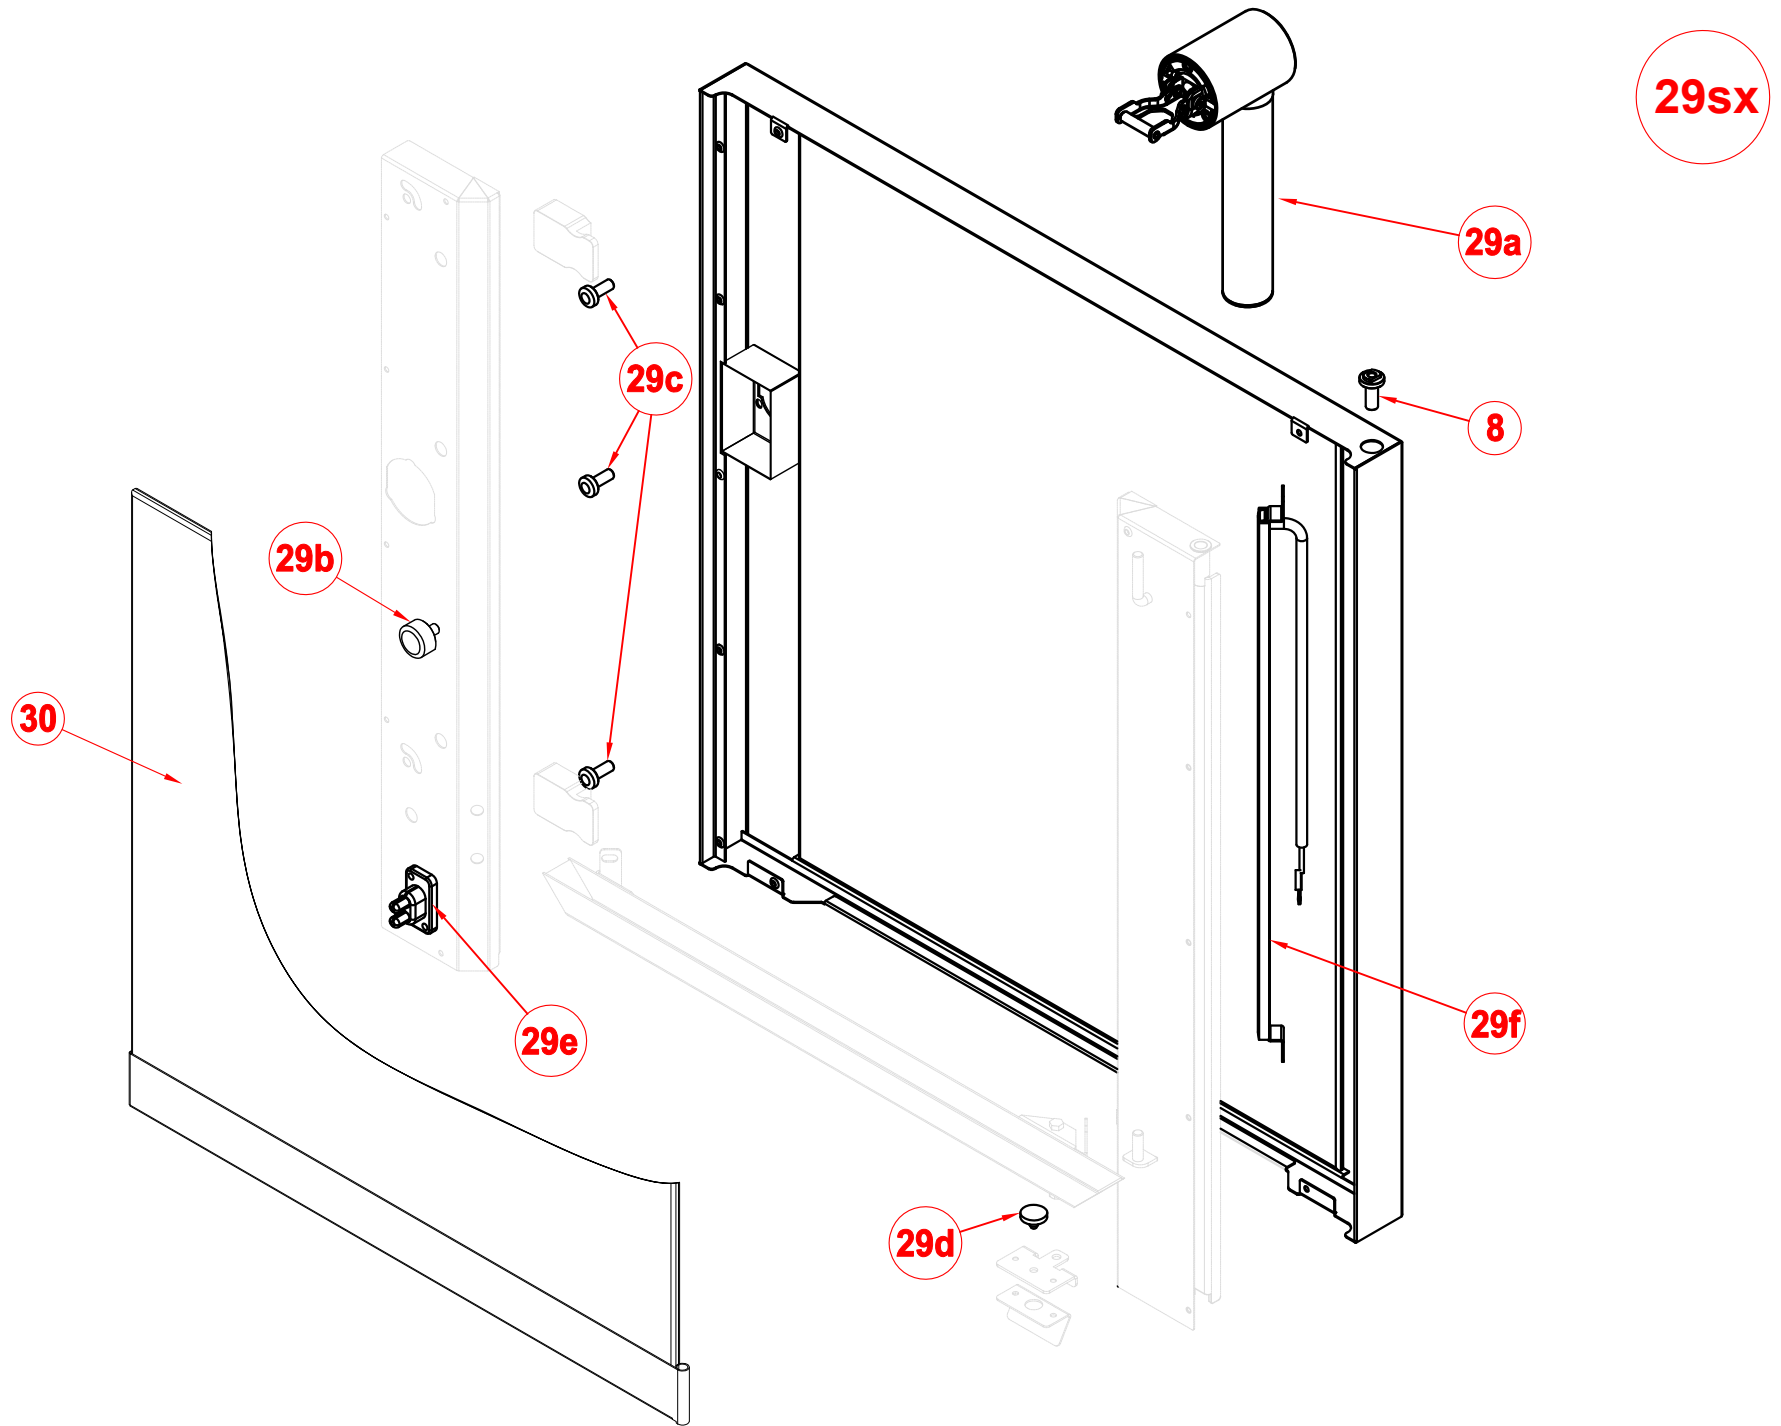

260650
Tav.1 Rev.01

260650
Tav.3 Rev.01

260650
Tav.4 Rev.01

POS.	ITA	CODICE	VALID.	SCAD.
1	Sonda di temperatura	0CB252	.	.
2	Termostato di sicurezza	0CB253	.	.
3	Motorino per valvola	0CB254	.	.
4	Guarnizione nera forno	0CB278	.	.
5	Nasello per chiusura	0CBAEF	.	.
6	Paratia Portateglie	0PRPTT	.	.
7	Perno supporto paratia	0PRQFB	.	.
8	Perno per porta	0CBAAB	.	.
9	Micro porta	0CB409	.	.
10	Contatto luci facciata	0CBACD	.	.
11	Piedino regolabile	0CB696	.	.
12	Tube umidificatore	0CBAB1	.	.
12A	Tube umidificatore	0CBAAY	.	.
13	Guarnizione tubo umidificatore	0CBACF	.	.
14	Ventola forno 200x61	0CBACJ	.	.
15	Resistenza 6600 W 208V	0CBAD5	.	.
16	Guarnizione resistenza	0CBACE	.	.
17	Guarnizione albero motore	0CBAD4	.	.
18	Motore 3ph	0CBACS	.	.
19	Elettrovalvola acqua	0CBACX	.	.
20	Ugello tubo umidificatore	0CB258	.	.
21	Ventilatore	0CBACU	.	.
22	Pompa detergente	0CBACY	.	.
23	Valvola non ritorno	0CB856	.	.
24	Ugello per lavaggio automatico	0CB261	.	.
25	Diffusore per lavaggio	0CBACG	.	.
26	Ugello per lavaggio automatico	0CBACZ	.	.
27	Connettore per sonda spillone	0CBACK	.	.
28	Porta USB 2.0	0CBAD1	.	.
29sx	Porta SX completa di vetro	0CBACI	.	.
29a	Maniglia completa per porta	0CB709	.	.
29b	Tampone x micro porta	0CB695	.	.
29c	Gommino paracolpi per vetro	0CBAAK	.	.
29d	Tappo per bacinella	0CB782	.	.
29e	Contatto luci per porta	0CBACC	.	.
29f	Luci per porta	0CBACB	.	.
30	Vetro serigrafato x forno ass.to	0CB275	.	.
31	Manopola per encoder	0CB567	.	.
32	Encoder push	0CBACM	.	.
33	Scheda tastiera	0CBACR	.	.
34	Scheda ON/OFF	0CBACN	.	.
35	Trasformatore UL 230V/12+12 35VA	0CBACW	.	.
36	Contattore 9A	0CB267	.	.
37	Morsetto porta fusibile	0CBAD0	.	.
38	Fusibile T10A RIT. 5x20	0CBAD2	.	.
39	Condensatore 6mF	0CB268	.	.
40	Scheda base forno	0CBACP	.	.
41	Inverter Mini 500W	0CBACQ	.	.
42	Buzzer	0CBACL	.	.
43	Trasformatore luci Led	0CBACV	.	.
44	Ventilatore	0CBACT	.	.
45	Filtro aria	0CB729	.	.