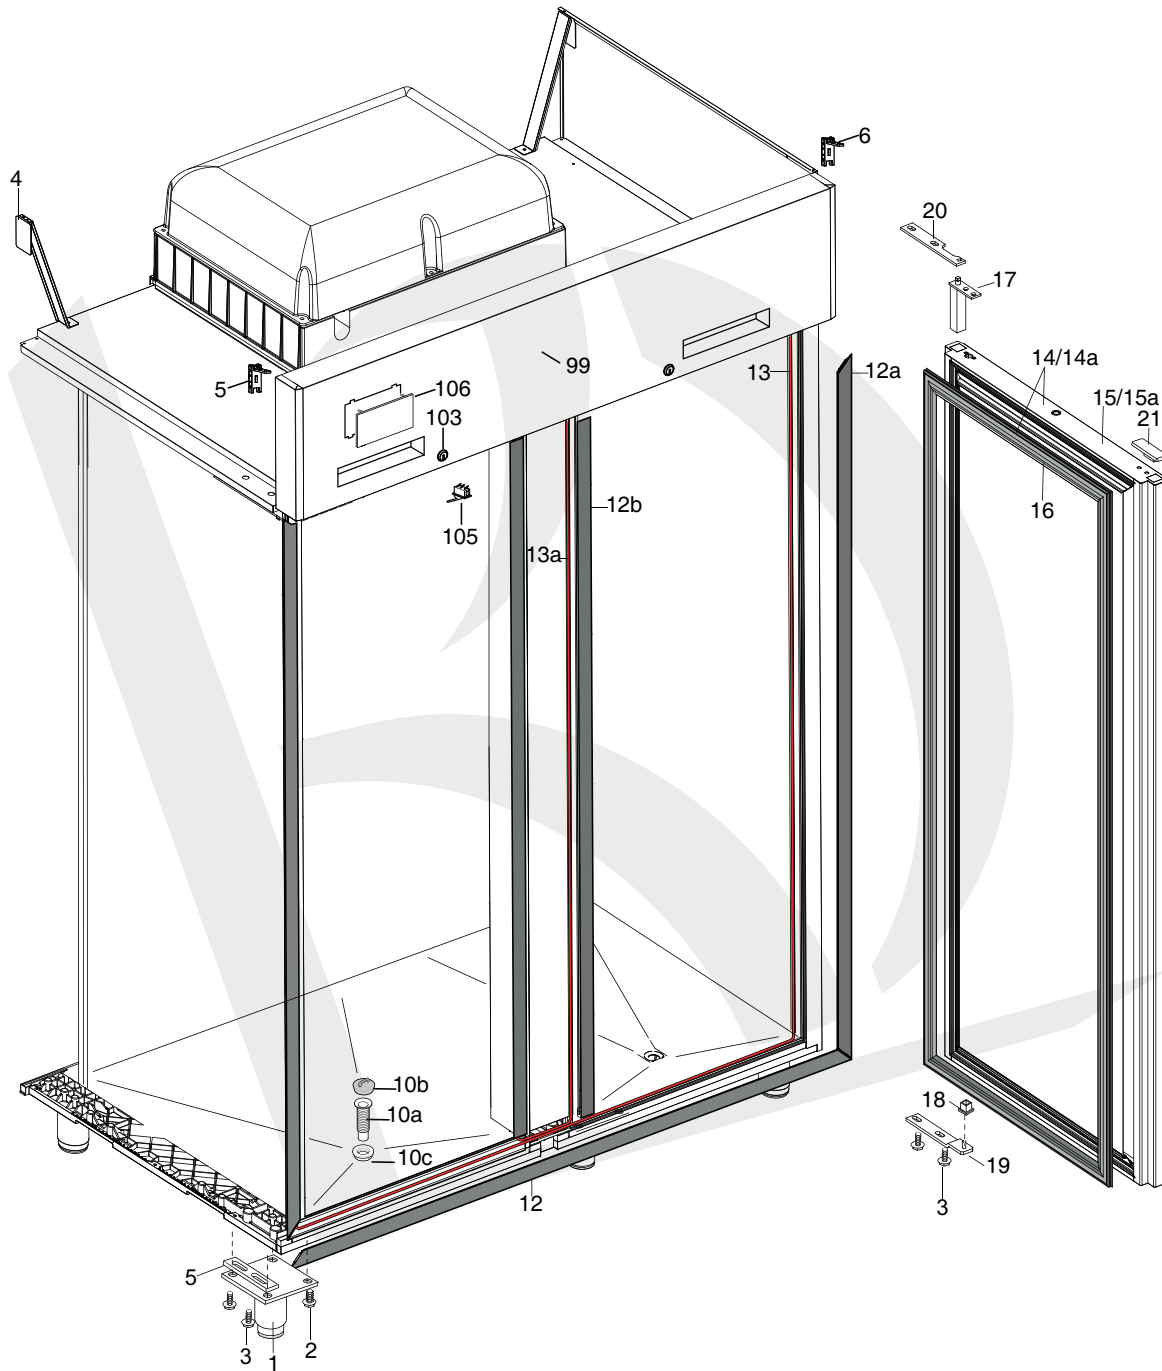

From Ser. Nr.3391... / Up to Ser. Nr....

Page: 1

Ed. 10 Sept.-2013
Updated Jan-2015

Doc. Nr.: 560148

Full Door

560148 armadio medicale porta intera

Grassetto = ultima modifica
 Bold = last change

* Componenti a richiesta
 * Components on demand