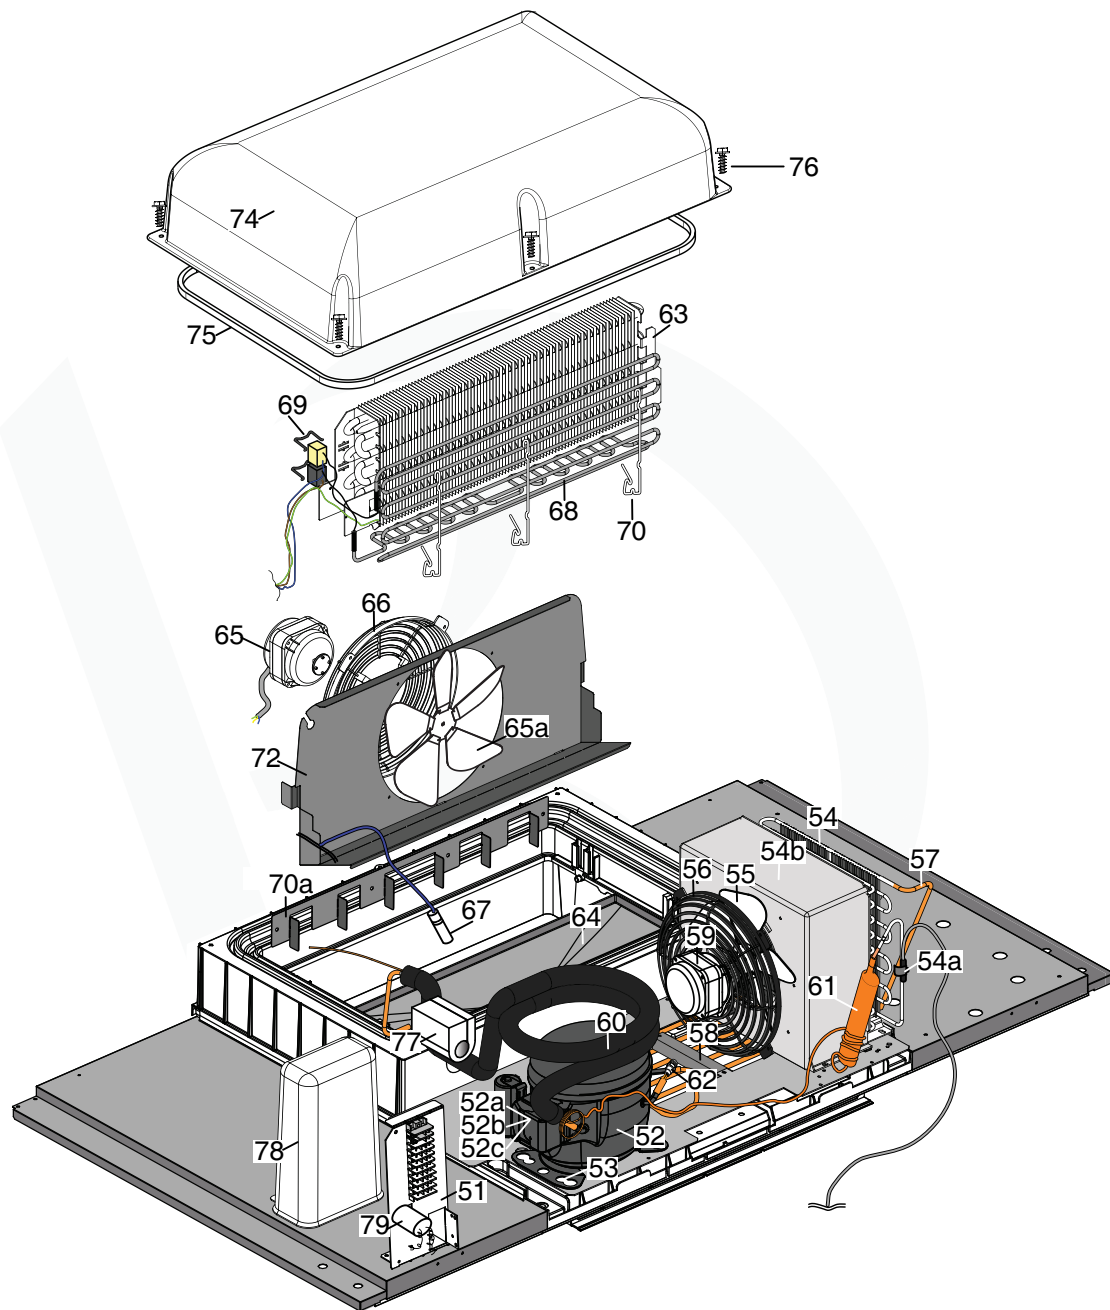

Cooling unit refrigerated

560148 Cooling unit medicale

Grassetto = ultima modifica
Bold = last change

* Componenti a richiesta
* Components on demand

From Ser. Nr.3391... / Up to Ser. Nr....

Page: **3**

Ed. 10 Sept.-2013
Updated Jan-2015

Doc. Nr.: 560148

Pos	Code	Factory code	Descrizione	Description	Ref./Notes
1	093243	541R05001	Piedino	Foot	
2	093245	217555204	Vite per plastica per piedino	Screw (use by fix foot)	
3	093246	518708601	Vite m8x20 per fiss. staffa sup/inf	Screw m8X20 (use by fix bracket)	
4	093394	502R17500	Staffa supporto fianchi	Side support	
5	093610	832R10200	Cerniera sx	Left hinge left panel	
6	093609	832R10100	Cerniera dx	Right hing panel	
10a	093714	546R26000	Piletta di scarico	Drain pipe	
10b	085535	545733700	Tappo per piletta	Drain pipe plug	
10c	081797	544701400	Controdado per piletta	Drain pipe nut	
12	093545	832R09202	Cornice orrizzontale	Orrizzontal frame	
12a	093255	832R09101	Cornice verticale	Vertical frame	
12b	093399	832R09401	Cornice verticale montante	Vertical frame central support	
13	093429	617R07200	Cavo riscaldante cornice 11,58 W	Heating cable frame 11,58 W	
13a	093419	617R07000	Cavo riscaldante cornice 6,39 W	Heating cable frame 6,39W	
14	093581	835R27403	Porta senza guarnizione	Door without gasket	a
16	093257	548R06802	Guarnizione porta pv/pc	Gasket door (gl/fl)	a
17	082219	835704001	Cerniera porta	Hinge door	a
18	081654	544700601	Boccola per porta	Door bush	a
19	093341	833R21600	Staffa inferiore porta	Lower stirrup door	a
20	082257	505723802	Staffa superiore porta	Upper stirrup door	a
21	093271	541R05300	Tappo per cerniere	Hole hinge plug	
51	093332	501R41503	Supporto impianto elettrico	Electrical wiring support	
52	093426	684R05900	Compressore (EMT6152U) R290	Compressor (EMT6152U) R290	
52a	*		Relè avviamento	Start relay	
52b	*		Protettore	Protector	
52c	*		Condensatore di avviamento	Start capacitor	
53	087122	518708401	Fissaggio compressore	Rubber compressor	
54	093431	830R06601	Condensatore 5R D4,76	Condenser 5R D4,76	
54b	093602	546R24200	Copertura condensatore	Condenser cover	
55	089697	511708800	Ventola 230-31 (elco)	Ventola 230-31(elco)	
56	089755	546709500	Protezione ventola	Fan protection	
57	093259	515R12700	Serpentina evap. acqua di cond.	Evaporation water pipe	
58	093260	543R09300	Fissaggio serpentina	Stopper pipe	
59	093334	682R05300	Ventilatore condensatore (elco)	Condenser ventiator (elco)	
60		858R06700	Scambiatore	Heat exchanger	
61	084078	805729802	Filtro	Dehidrator filter	
62	0A8171	A02021800	Valvola per compressore	Compressor valve (charge/disch.)	
63	093430	830R04101	Evaporatore 4R 8T	Evaporator 4R 8T	
64	093432	833R20801	Vaschetta evaporatore	Evaporator tray	
65	093366	682R05900	Ventilatore evaporatore (EBM)	Evaporator fan (EBM)	Up to 5051...
65	094477	682R08600	Ventilatore evaporatore (EBM)	Evaporator fan (EBM)	From 5061...
65a	093784	511R01300	Ventola 254-34 ebm	Fan 230 -31 ebm	
66	089755	546709500	Griglia ventilatore	Motor fan support	
68	093347	617R06200	Resistenza con termost. 3-4R D6	Heating element with thermostat	
69	093487	514R11601	Molla per fissaggio termostati	Thermostat spring	
70	093572	514R11000	Molla per fissaggio resistenza 4R	Heating element spring 4R	
70a	093509	501R40700	Deviatore aria	Air conveyor	
72		501R44101	Convogliatore evaporat. pala 230	Evaporator conveyor	
73	093599	639R10000	Morsettiera	Clamp	

Grassetto = ultima modifica
Bold = last change

* Componenti a richiesta
* Components on demand